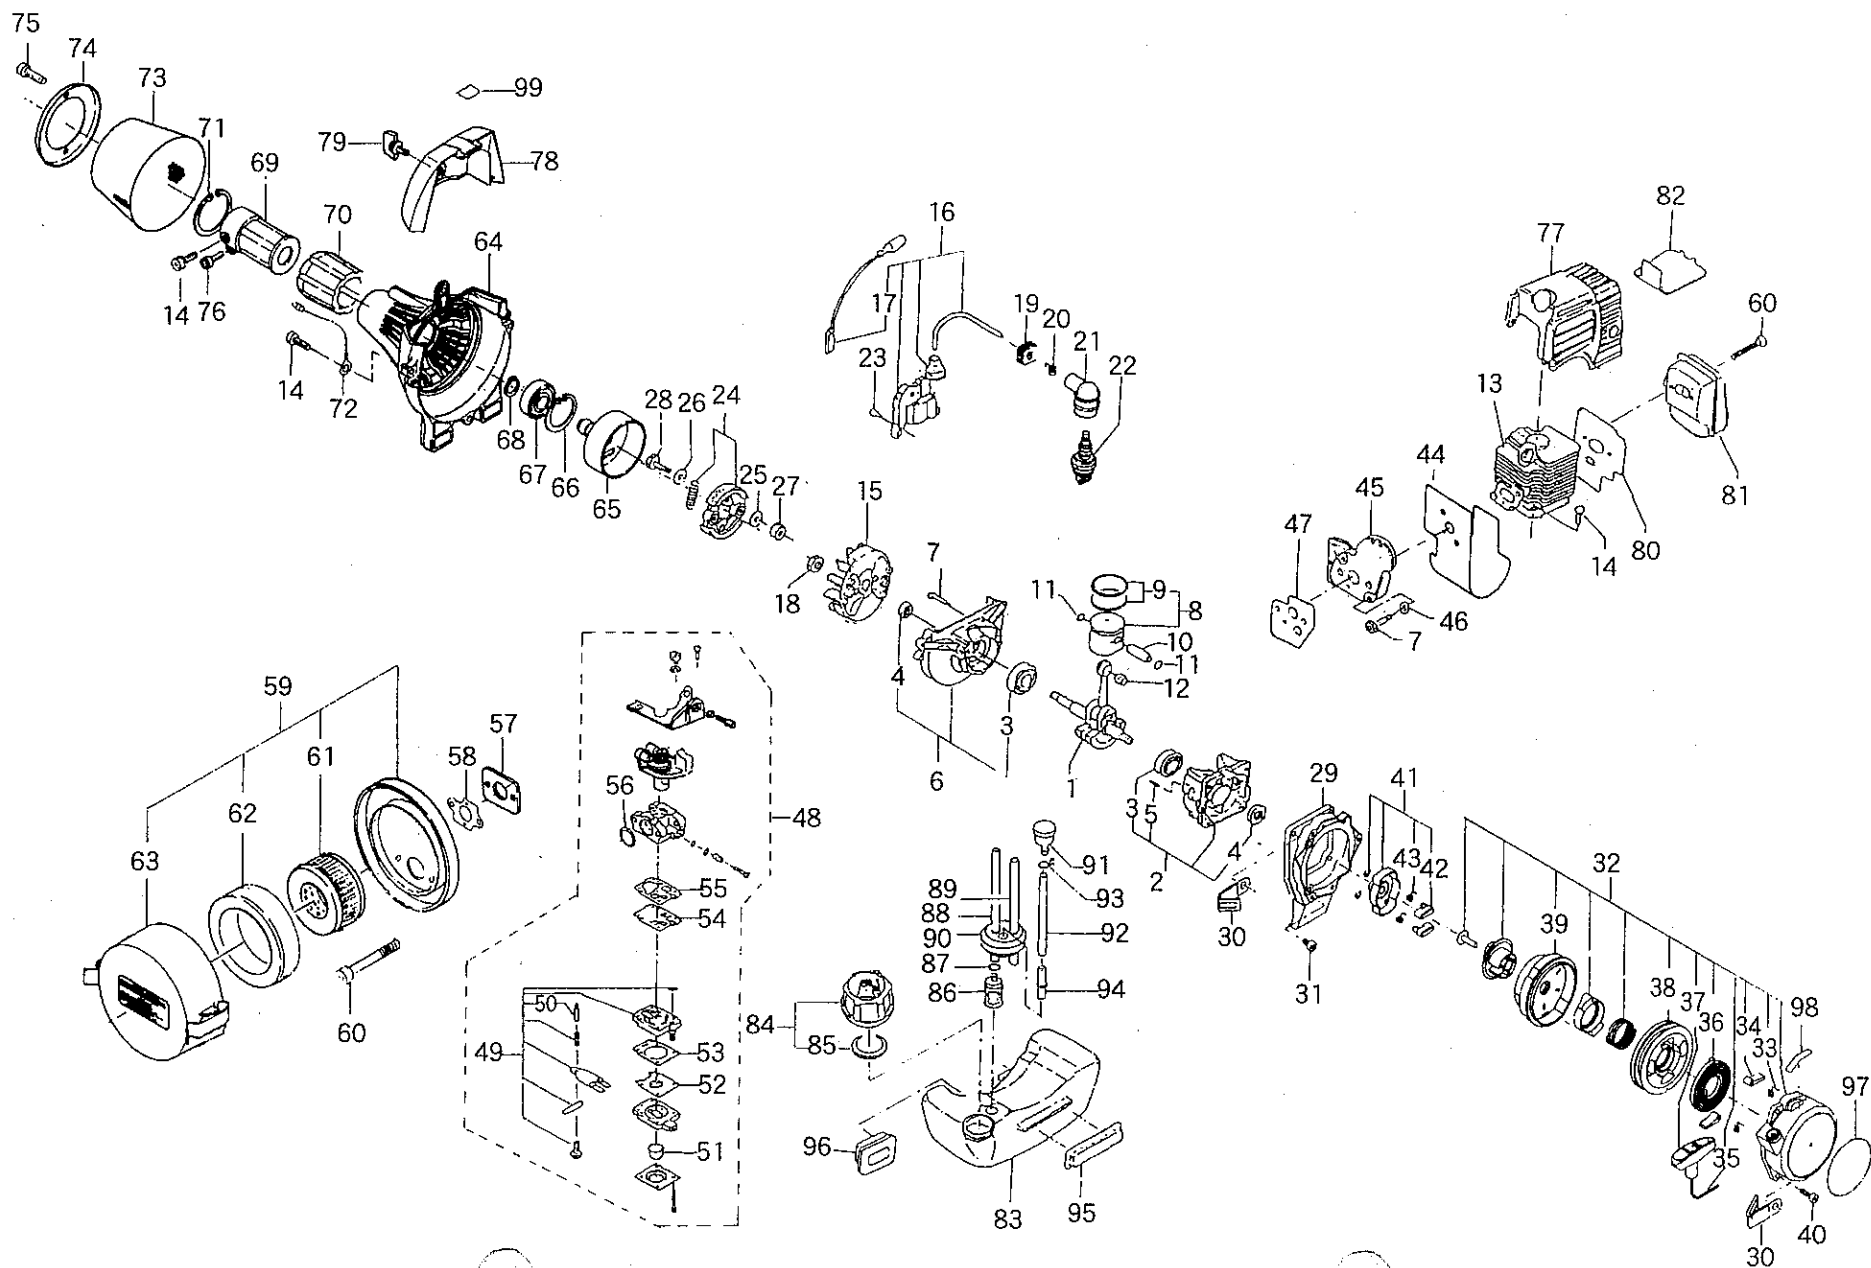

ホバーモアFM930 パーツリスト エンジン部

ホバーモアFM930 パーツリスト エンジン部

見出 番号	部品 番号	部品 名称	1台当 個数	見出 番号	部品 番号	部品 名称	1台当 個数	見出 番号	部品 番号	部品 名称	1台当 個数
1	115253470	クランクシャフト	1	35	155213190	スターロープ	1	69	165983071	パイプ	1
2	110035190	クランクケースASSY	1	36	155263340	スパイラルスプリング	1	70	198113641	ゴム	1
3	040106201	ボールベアリング	2	37	155223120	スタータブ	1	71	036600042	スタップリング	1
4	050209070	オイルシール	2	38	155183170	リール	1	72	185603510	ワイヤハーネス	1
5	030500512	ロックピン	2	39	155243020	スプリングASSY	1	73	175613040	カバー	1
6	110035200	クランクケースASSY	1	40	010709047	ホルト;PC5X18	3	74	175973420	プレート	1
7	010709010	ホルト; M5X25	5	41	155353110	スタータブーリ	1	75	010709006	ホルト; M5X12	2
8	115013311	ピストンASSY	1	42	155163090	ラチェット	2	76	010709033	ホルト; 5X12	1
9	115113650	ピストンリング	2	43	155263261	リターンスプリング	2	77	175154210	カウリング	1
10	115323040	ピストンピン	1	44	135994440	ガスケット	1	78	175163920	カウリング	1
11	198343210	クリップ	2	45	199513640	インシュレータ	1	79	199433160	ホルト	1
12	042709008	ニートルベアリング	1	46	026100005	ワッシャ	2	80	135994410	ガスケット	1
13	110213690	シリンダ	1	47	135994420	ガスケット	1	81	135403640	マフラCOMPL	1
14	010709009	ホルト; M5X20	6	48	130104590	キャブレタ ASSY	1	82	135433700	バップルプレート	1
15	150103580	フライホイール	1	49	130283373	エアパージホティ	1	83	160113301	フェイエルタンク	1
16	150053420	イグニッションコイル ASSY	1	50	130153200	プロトバルブ	1	84	160033200	タンクキャップ ASSY	1
17	185603500	ワイヤハーネス	1	51	130513383	ゴム	1	85	160993100	ガスケット	1
18	020109107	ナット	1	52	130283375	メタリングタイヤフレーム	1	86	130303290	フェイエルフィルタ	1
19	198113530	ゴム	1	53	130123290	"ガスケット,メタリングタイヤフレーム"	1	87	198343181	クリップ	1
20	198213300	スプリング	1	54	130513381	ポンプタイヤフレーム	1	88	198163080	ホース	1
21	150413033	フラックキャップ	1	55	130123230	ガスケット	1	89	068209150	ホース	1
22	150265091	スパークプラグ	1	56	130123270	ガスケット	1	90	198113980	ゴム	1
23	010709032	ホルト; M4X16	2	57	135173080	プレート	1	91	160043121	リハーシクバルブ ASSY	1
24	170033300	クラッチ ASSY	1	58	135993581	ガスケット	1	92	068209174	ホース	1
25	199213090	スベサ	2	59	135013120	エアクリーナASSY	1	93	198343060	クリップ	1
26	199213230	スベサ	2	60	010709057	ホルト; M5X48	4	94	198483100	コネクタ	1
27	199233460	カラー	2	61	135253040	エレメントCOMPL	1	95	198113740	ゴム	1
28	199433100	ホルト	2	62	135263520	エレメント	1	96	198113620	ゴム	2
29	110423100	アダプタ	1	63	135153120	ケースCOMPL	1	97	190285900	ネームプレート	1
30	199113060	クランプ	2	64	175114600	ファンカバー	1	98	190194040	コネクションプレート	1
31	010709008	ホルト; M5X16	4	65	170333270	クラッチドラム	1	99	190463920	マークシート	1
32	155103520	リコイル ASSY	1	66	036500032	スタップリング	1				
33	155263360	リターンスプリング	1	67	040126201	ボールベアリング	1				
34	155163140	ラチェット	1	68	036100012	スタップリング	1				