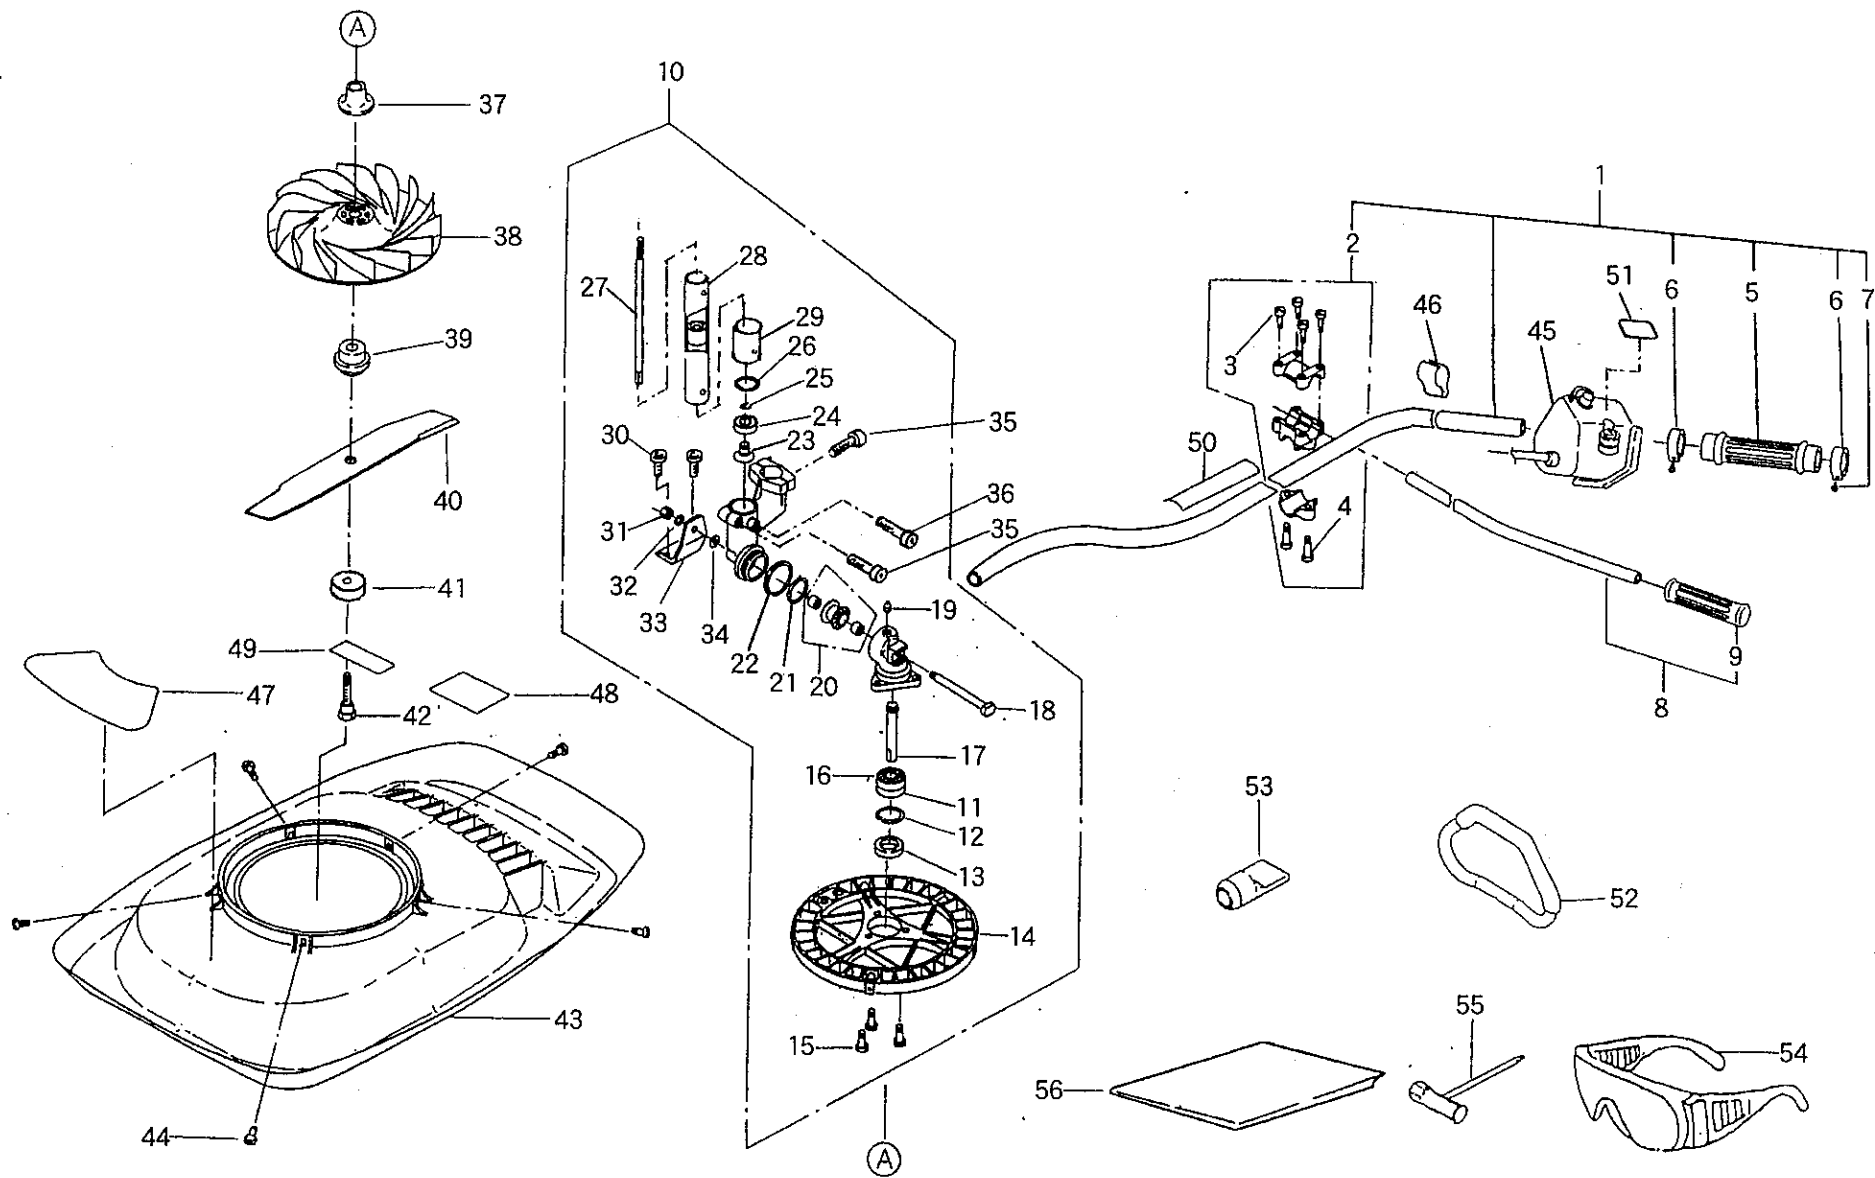

ホバーモアFM930 パーツリスト ホバーモア部

3

ホバーモアFM930 パーツリスト ホバーモア部

見出 番号	部品 番号	部品 名称	1台当 個数	見出 番号	部品 番号	部品 名称	1台当 個数	見出 番号	部品 番号	部品 名称	1台当 個数
1	720053790	ハント`ルASSY	1	35	010709013	ホルト ; M6X20	3				
2	720063271	ハント`ルホルタ` ASSY	1	36	010709006	ホルト ; M5X12	1				
3	010709009	ホルト ; M5X20	4	37	720333780	ホルタ`	1				
4	720973184	ホルト ; M6X26	2	38	725130022	ファン	1				
5	720623392	グ`リップ`	1	39	720723260	カラー	1				
6	720173130	ハント`	2	40	195833700	フ`レート`	1				
7	720973647	スクリュ	2	41	720333790	ホルタ`	1				
8	720053780	ハント`ルASSY	1	42	720323210	ホルト	1				
9	720623090	グ`リップ`	1	43	720463440	テ`ッキ	1				
10	720024220	キ`ヤケ`スASSY	1	44	010709017	ホルト ; M5X14	5				
11	040126002	ホ`ールハ`アリンク`	1	45	125034600	スロットルレハ`-ASSY	1				
12	036500032	スナッ`リンク`	1	46	199113140	クランプ`	2				
13	050103120	オイルシール	1	47	720960340	ネ`ムフ`レート	1				
14	720363060	フランジ`	1	48	190193940	コーションフ`レート	1				
15	720973178	ホルト ; M6X14	3	49	720953180	コーションフ`レート	1				
16	040106002	ホ`ールハ`アリンク`	1	50	190193950	コーションフ`レート	1				
17	720273810	キ`ヤ	1	51	190193900	コーションフ`レート	1				
18	720293350	シャフト	1	52	720613271	ハント`ル	1				
19	060610000	グ`リスニッ`プル	1	53	720983600	カリハオサI	1				
20	720273800	アイト`ルキ`ヤCOMPL	1	54	195633040	メカ`ネ	1				
21	052400320	オリ`ング`	1	55	720983370	ホ`ックススパ`ナ	1				
22	720973721	スラストワッシャ	1	56	720940060	トリアツカイセツメイシヨ	1				
23	720273830	ピ`ニオンキ`ヤ	1								
24	040126000	ホ`ールハ`アリンク`	1								
25	036100010	スナッ`リンク`	1								
26	036500026	スナッ`リンク`	1								
27	720113470	ト`ライブ`シャフト	1								
28	720125100	ハ`イフ`COMPL	1								
29	720973780	カラー	1								
30	720973643	ホルト ; M6X10	2								
31	022300008	"ナット,U"	1								
32	026100008	ワッシャ	1								
33	720473690	ステイ	1								
34	720973720	スラストワッシャ	1