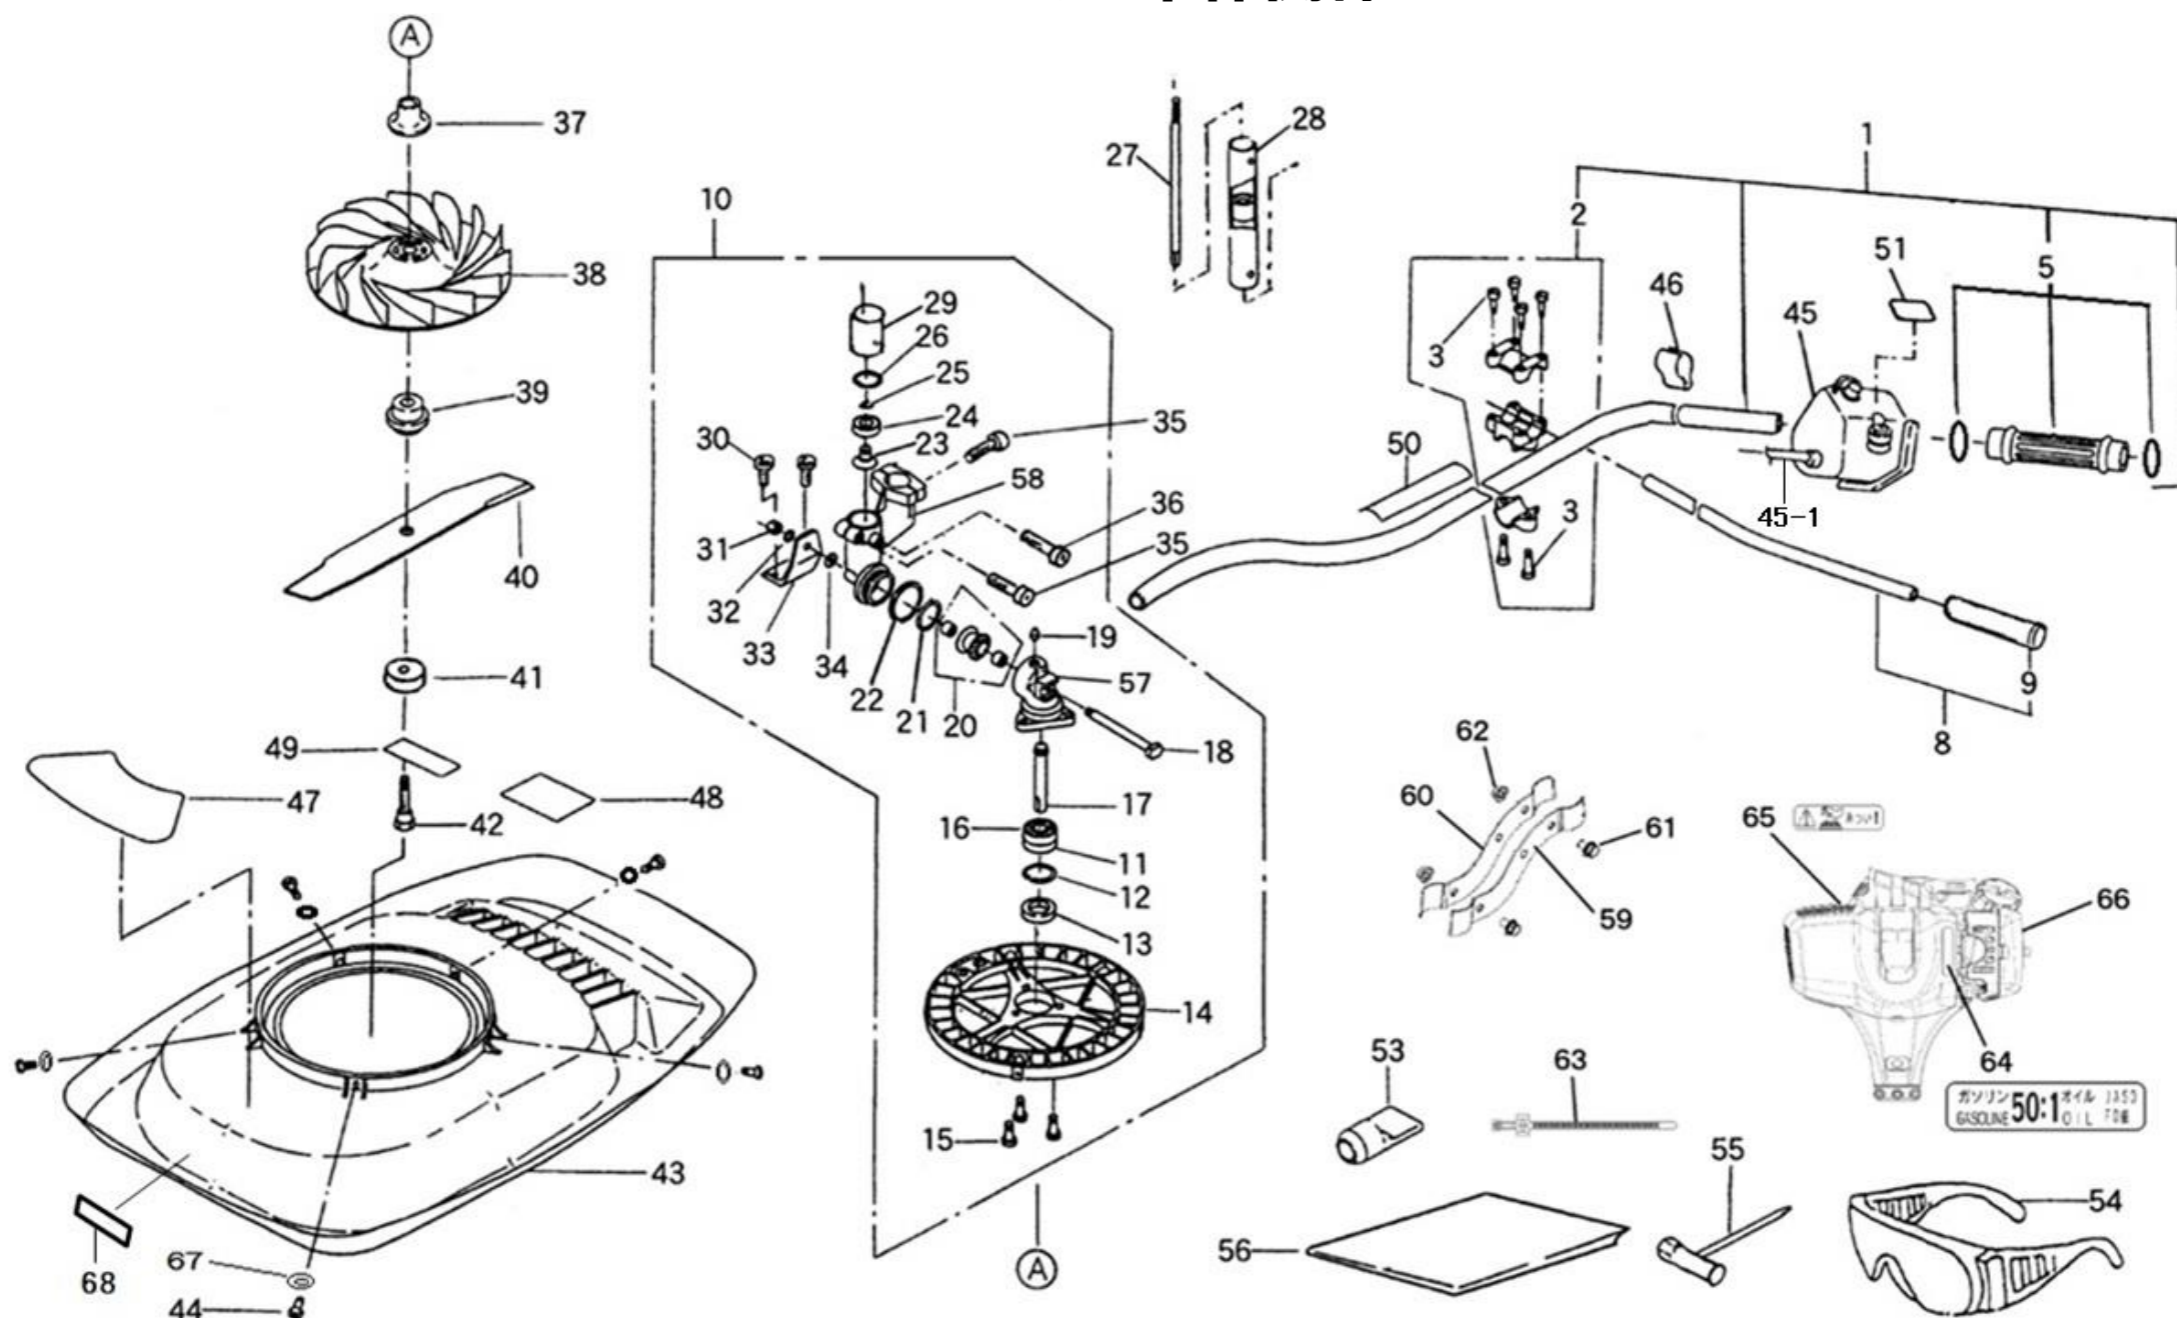

FIG 101. 本体関係

見出番号 Key No	部品番号 Part No	部品名称 Parts Name		台当個数 Q'ty			適用号機 Application	型寸 Description	備考 Remarks
				FM930B					
36	010700512	ボルト	BOLT	1					
37	720333780	ホルダ	HOLDER	1					
38	725130022	ファン	FAN	1					
39	720723260	カラー	COLLAR	1					
40	A70510100	ブレード	BLADE	1			~12200		
40	A70510101	ブレード	BLADE	1			12201~		
41	720333790	ホルダ	HOLDER	1					
42	720323210	ボルト	BOLT	1					
43	720463440	デッキ	DECK	1					
44	010709133	フランジソケット	BOLT FRANGE	5					
45	A98231071	スロットルレバー-ASSY	THROTTLE LEVER	1					
45-1	A98231180	スロットルワイヤ	WIRE	1					
46	199113140	クランプ	CLAMP	2					
47	720960340	ネームプレート	NAME PLATE	1					
48	190193940	コーションプレート	CAUTION	1					
49	720953180	コーションプレート	CAUTION	1					
50	190193950	コーションプレート	CAUTION	1					
51	190463900	マークシート	MARK SHEET	1					
-	-								
53	720983600	カリハオサエ	TOOL	1					
54	E572Z0033	ゴーグル	GOGGLES	1					
55	E572Z0113	レンチ	WRENCH	1					
56	A00810750	トリアツカイセツメイシヨ:FM	OPERATION MANU	1					
57	720263641	ギヤケース A	CASE GEAR	1					
58	720263651	ギヤケース B	CASE GEAR	1					
59	A34460160	ステー:L	STAY	1					
60	A34460170	ステー:R	STAY	1					
61	010800812	ボルト	BOLT	2					
62	023100008	ナット	NUT	2					
63	499110320	バンド	BAND	1					
64	A90610480	コーションプレート	CAUTION	1					
65	A90610490	コーションプレート	CAUTION	1					
66	A10010460	エンジンASSY	ENGINE ASSY	1					
67	A99241060	ワッシャ	WASHER	5					
68	A90390470	シジマーク:MADE IN JAPAN	INDICATING MARK	1			11901~