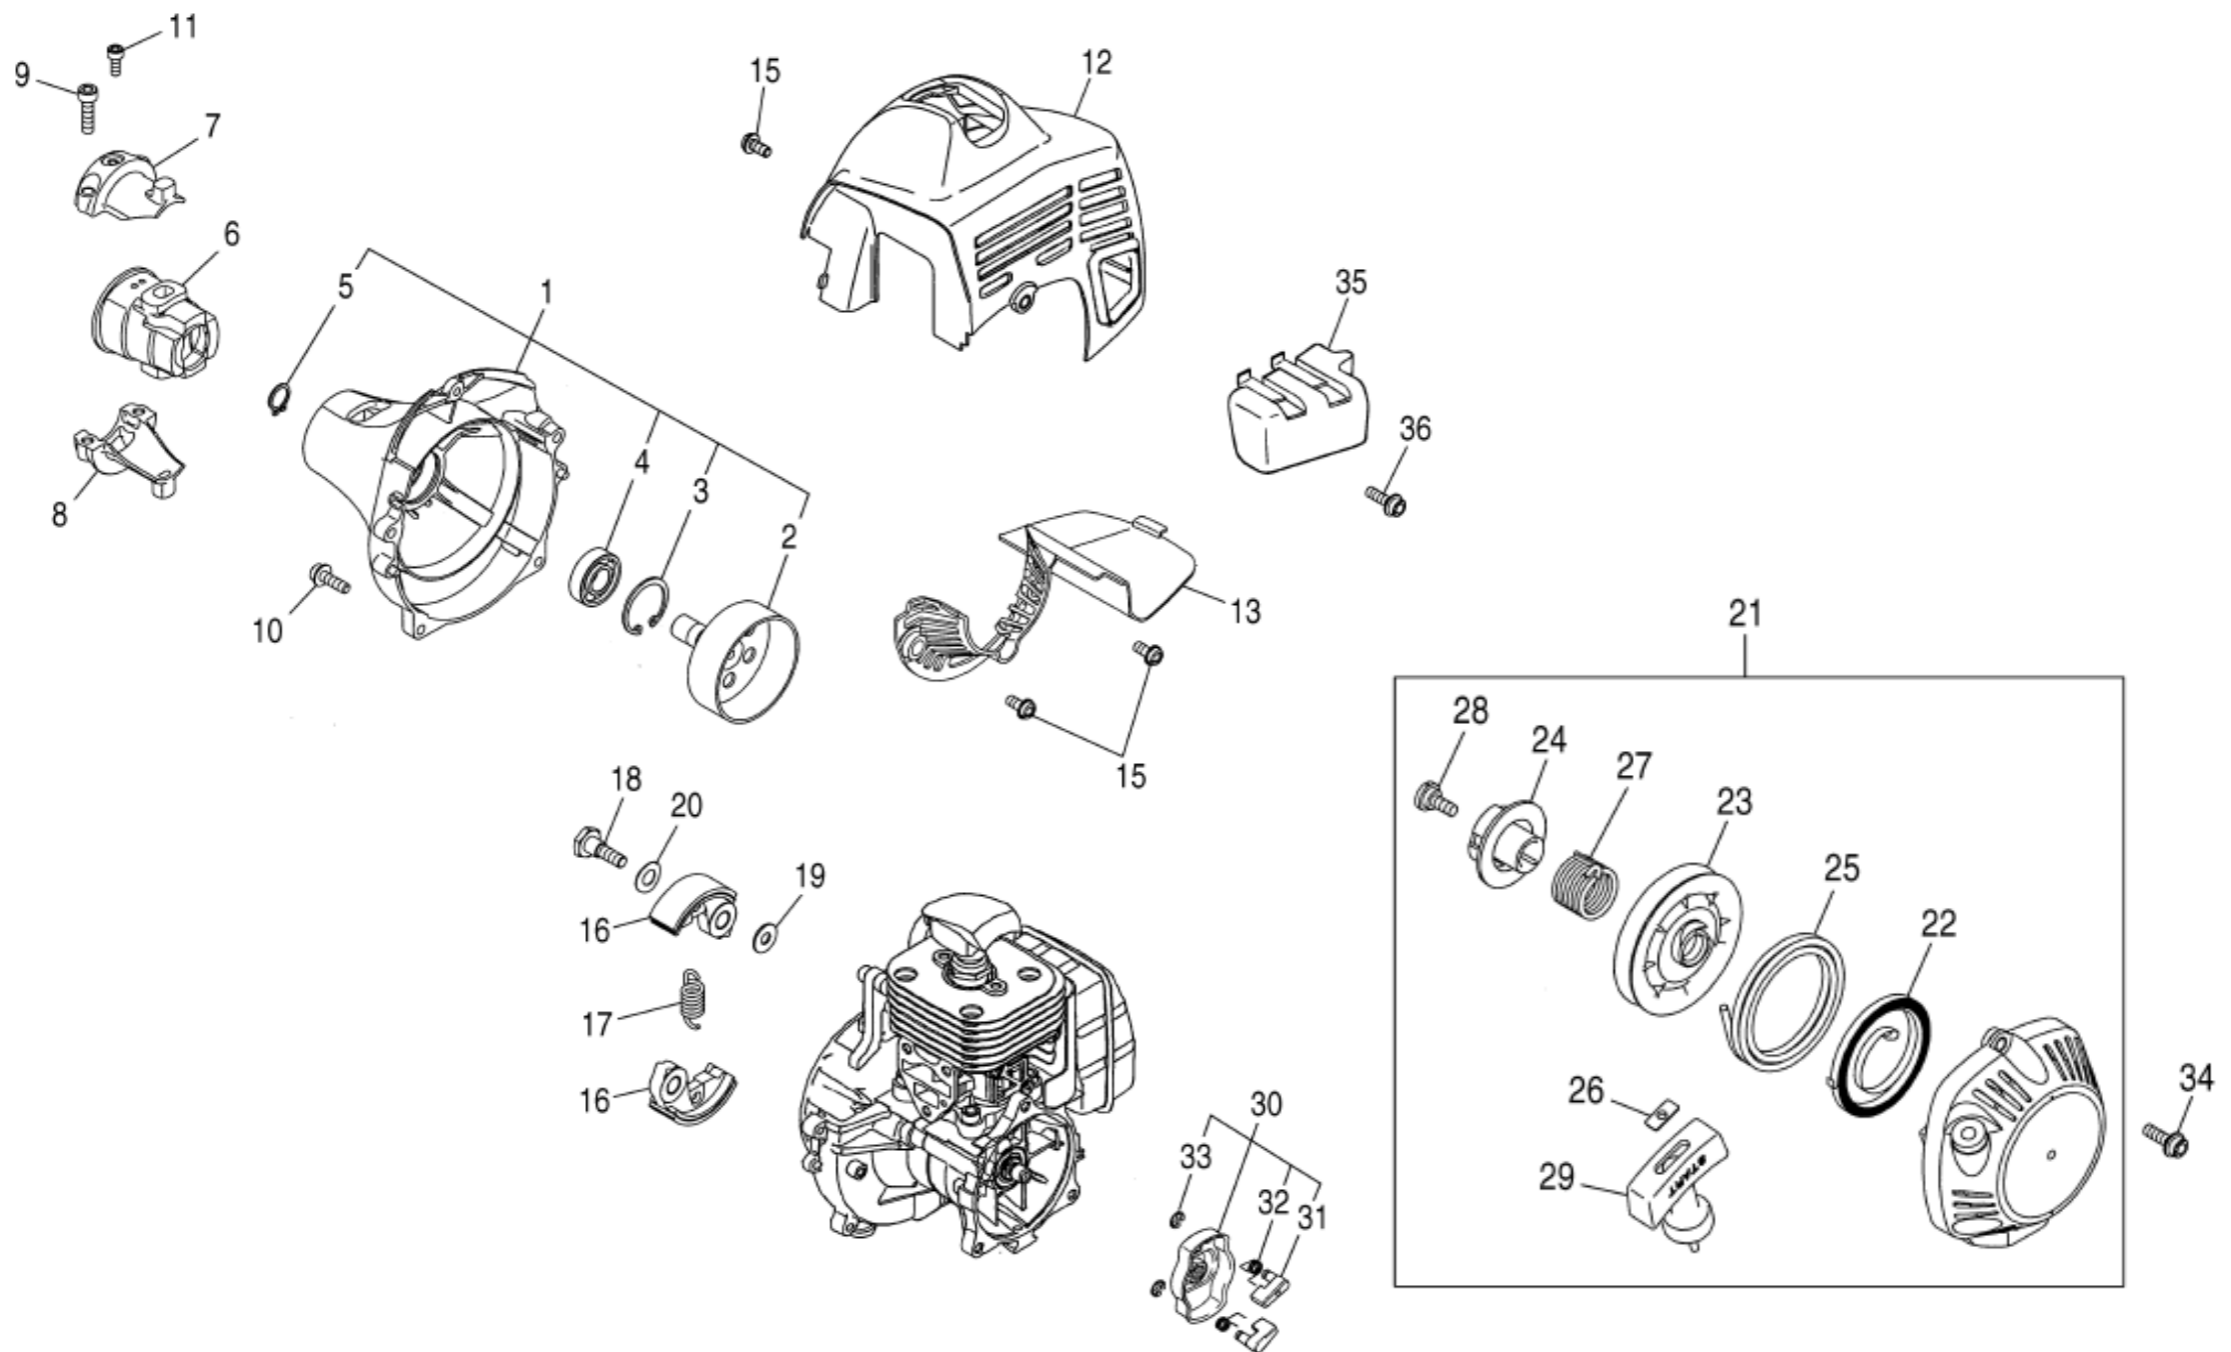

FIG 203. 外装・クラッチ・スタータ

見出番号 Key No	部品番号 Part No	部品名称 Parts Name	台当個数 Q'ty			適用号機 Application	型寸 Description	備考 Remarks
			FM930B					
1	E572Z0068	ハウジングアツセン HOUSING ASSY	1					*576861901
2	E572Z0026	クラッチドラム CLUTCH DRAM	1					*586033601
3	E572Z0110	リング RING	1					*0406502812
4	E572Z0088	ベアリング BEARING	1					*T170131151
5	E572Z0109	リング RING	1					*0406401210
6	E572Z0025	クッション CUSHION	1					*576420501
7	E572Z0083	ブラケット、アツパ BRAKET UPPER	1					*576420702
8	E572Z0084	ブラケット、ロワ BRAKET LOWER	1					*576420802
9	E572Z0094	ボルト BOLT	2					*577942001
10	E572Z0098	ボルト BOLT	4					*8488151600
11	E572Z0096	ボルト BOLT	1					*581499801
12	E572Z0037	シリンダカバー COVER CYLINDER	1					*579102104
13	E572Z0103	マフラガード GUARD MUFFLER	1					*576403602
15	E572Z0048	スクリユ SCREW	3					*T496050810
16	E572Z0036	シュー SHOE	2					*482051110
17	E572Z0053	スプリング SPRING	1					*482051220
18	E572Z0041	スクリユ SCREW	2					*114051250
19	E572Z0115	ワツシャ WASHER	2					*114051230
20	E572Z0116	ワツシャ WASHER	2					*114051242
21	E572Z0049	スタータアツセン STARTER ASSY	1					*577005902
22	E572Z0051	スプリング SPRING	1					*185075130
23	E572Z0107	リール REEL	1					*576401101
24	E572Z0078	プーリ PULLEY	1					*576401201
25	E572Z0114	ロープ ROPE	1					*577134201
26	E572Z0085	プレート PLATE	1					*550075170
27	E572Z0054	スプリング SPRING	1					*577134101
28	E572Z0046	スクリユ SCREW	1					*848E4075E0
29	E572Z0065	ノブ KNOB	1					*114075320
30	E572Z0079	プーリアツセン PULLEY ASSY	1					*848EAX7520
31	E572Z0105	ラチェット RATCHET	2					*848E4075R0
32	E572Z0056	スプリング SPRING	2					*848E4075S0
33	E572Z0002	E-リング E-RING	2					*848E4075T0
34	E572Z0098	ボルト BOLT	2					*8488151600
35	E572Z0062	デフレクタ DEFLECTOR	1					*580844002
36	E572Z0047	スクリユ SCREW	1					*T495052540