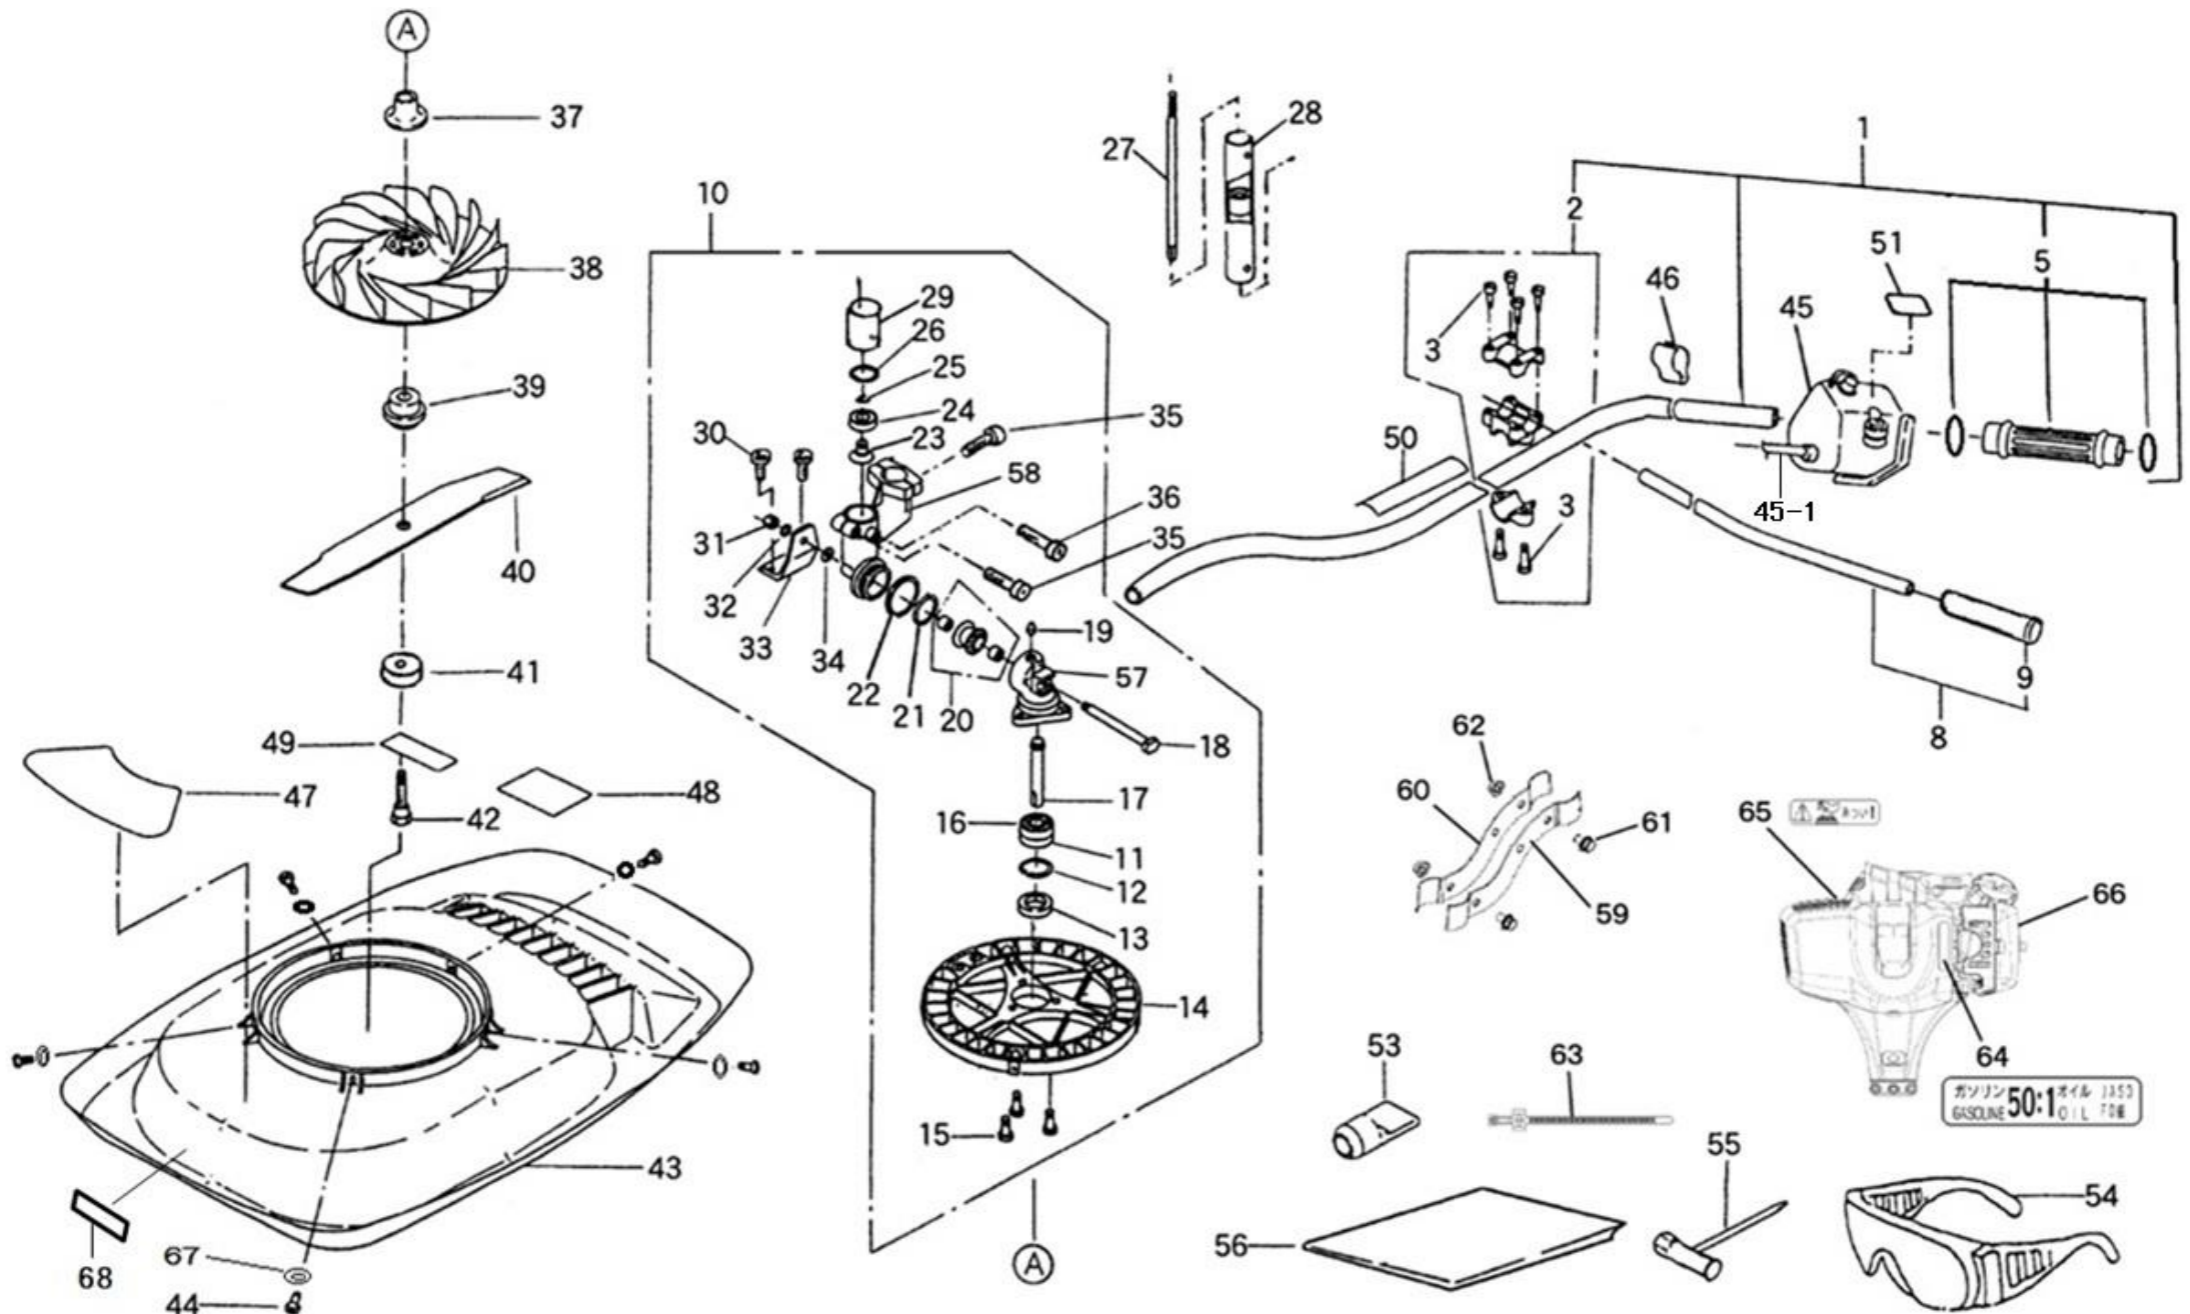

When ordering some parts, designate the code No., name of parts and quantity.
But, the part which the entry of the (Index No.KeyNo) is not in can't sell a simple substance.
And, order a full-equipped part (party part) to apply.
* This parts list may be modified without notice.

目 次 CONTENTS

図 番 FIG.NO.	装置名称 SUBJECT
● 本体関係	
101	本体関係
● エンジン関係	
201	エンジンプロック・電装・マフラ
202	燃料供給系
203	外装・クラッチ・スタータ
204	キャブレタ・付属品
● 索引	

FIG 101. 本体関係

見出番号 Key No	部品番号 Part No	部品名称 Parts Name	台当個数 Q'ty			適用号機 Application	型寸 Description	備考 Remarks
			FM930B					
1	A34350740	ハンドルASSY	HANDLE ASSY	1				
2	A34500030	ジョイントASSY	HOLDER	1				
3	A99480330	スクリユ:M5x25	SCREW	6				
-	-							
5	A98180280	グリップ	GRIP	1				
-	-							
8	A34350750	ハンドルASSY	HANDLE ASSY	1				
9	A98180290	グリップ	GRIP	1				
10	A22000330	キヤケースASSY	CASE GEAR	1				
11	040126002	ボールベアリング	BEARING	1				
12	036500032	スナツプリング	SNAP RING	1				
13	050103120	オイルシール	OIL SEAL	1				
14	720363060	フランジ	FRANGE	1				
15	720973178	ボルト	BOLT	3				
16	040106002	ボールベアリング	BEARING	1				
17	720273810	ギヤ	GEAR	1				
18	720293350	シャフト	SHAFT	1				
19	060610000	グリースニツプル	GREESE NIPPLE	1				
20	720273800	アイドルギヤ.COMPL	GEAR COMPL	1				
21	052400320	リング	O-RING	1				
22	720973721	スラストワツシヤ	WASHER	1				
23	720273830	ピニオンギヤ	GEAR	1				
24	040126000	ボールベアリング	BEARING	1				
25	036100010	スナツプリング	SNAP RING	1				
26	036500026	スナツプリング	SNAP RING	1				
27	A22210480	ドライブシャフト	DRIVE SHAFT	1				
28	A34350730	パイプCOMP	PIPE COMP	1				
29	720973780	カラー	COLLAR	1				
30	720973643	トルクスボルト	BOLT	2				
31	022300008	ナツト:U	NUT	1				
32	026100008	ワツシヤ	WASHER	1				
33	A34460150	ステー	STAY	1				
34	A99240990	スラストワツシヤ	WASHER	1				
35	010709134	ボルト:ハネツキ	BOLT	3				