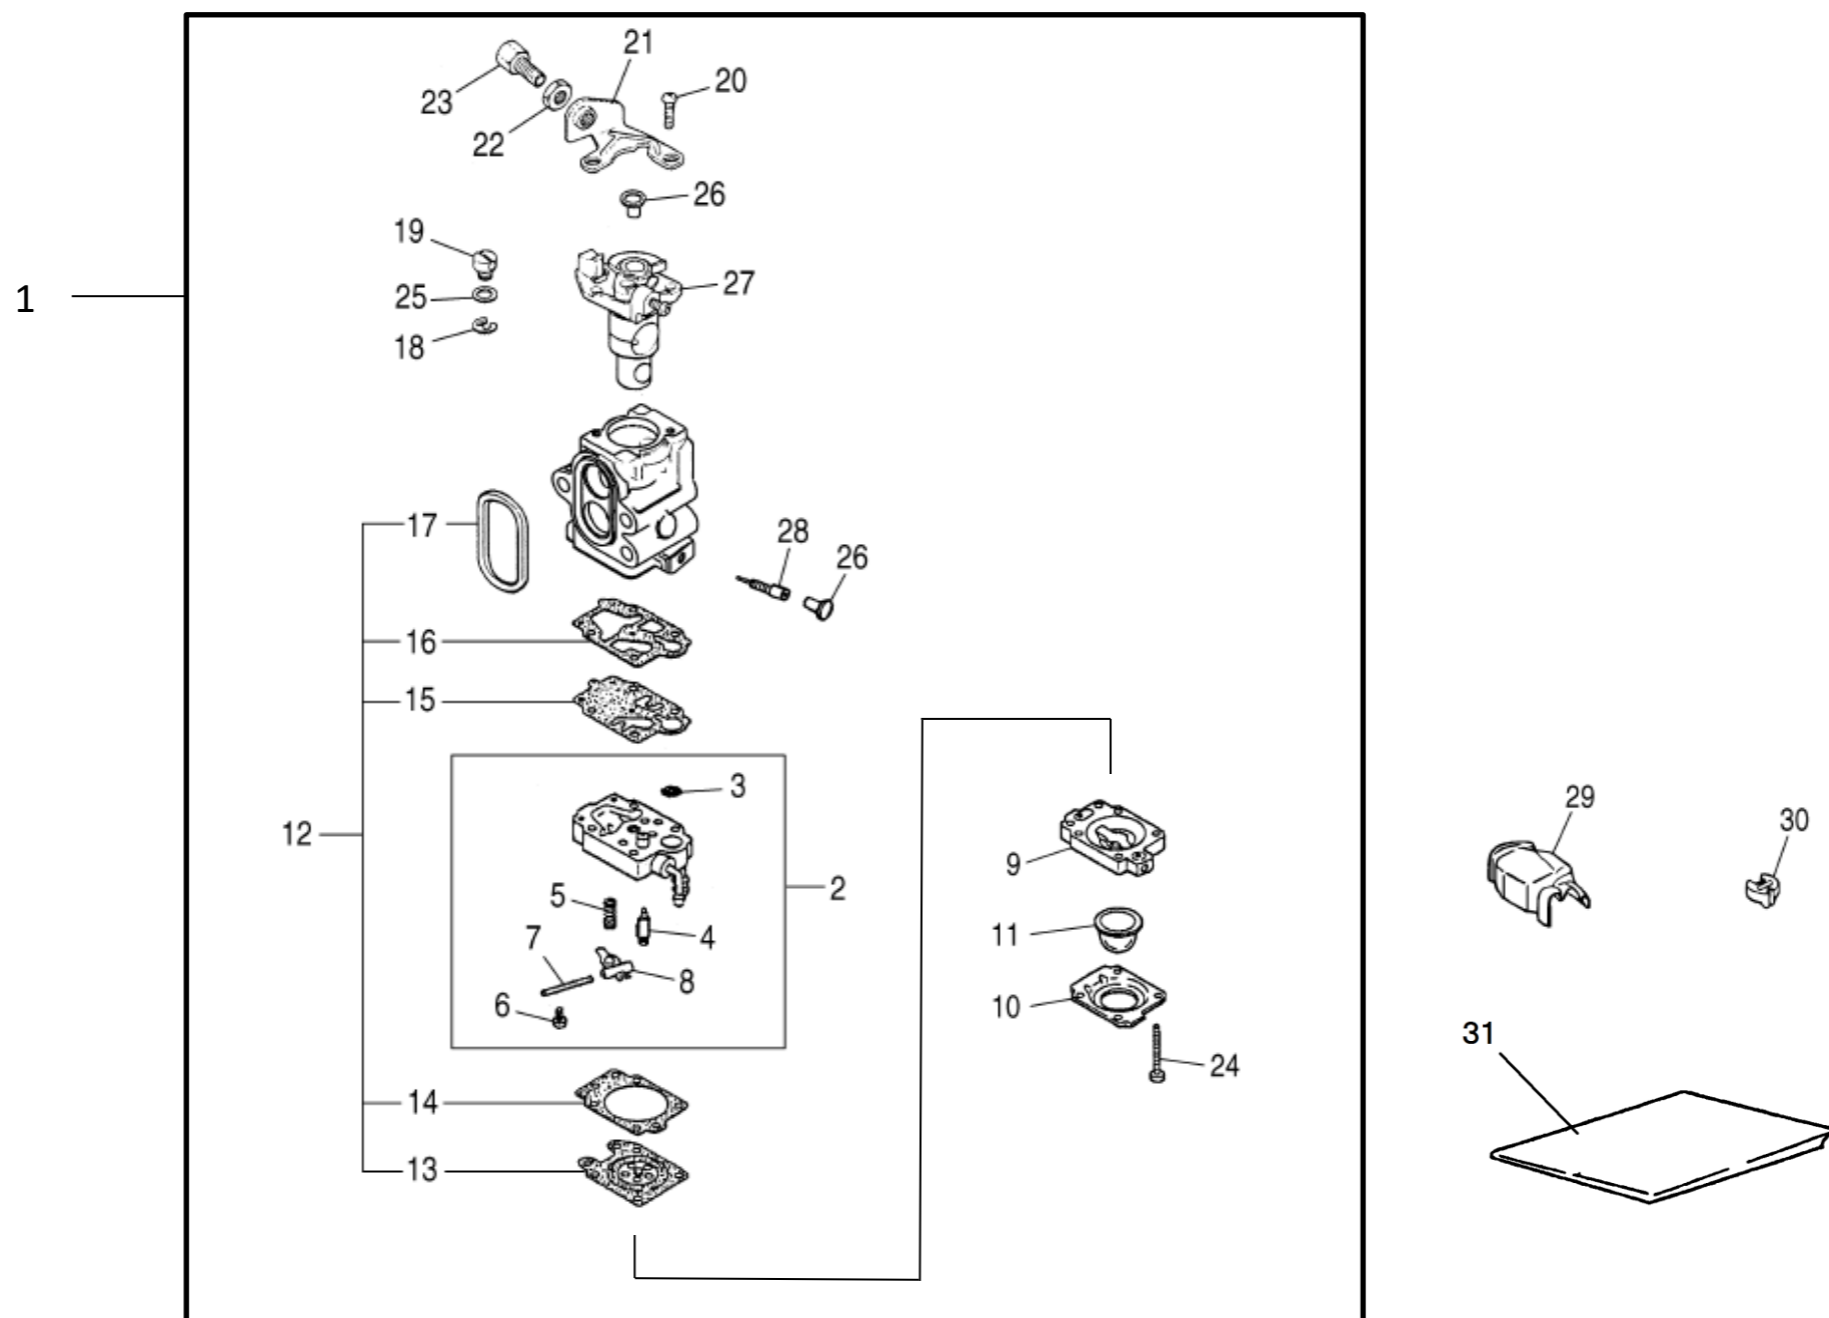

FIG 204. キャブレタ・付属品

見出番号 Key No	部品番号 Part No	部品名称 Parts Name	台当個数 Q'ty			適用号機 Application	型寸 Description	備考 Remarks
			FM930B					
1	E572Z0024	キャブレタアツセン	CARBURETOR ASS	1				*588145101
2	E572Z0092	ボディアツセン	BODY ASSY	1				*185081450
3	E572Z0040	スクリーン	SCREEN	1				*330681380
4	E572Z0006	インレットバルブ	INLET VALVE	1				*335681310
5	E572Z0052	スプリング	SPRING	1				*185081270
6	E572Z0043	スクリュ	SCREW	1				*185081220
7	E572Z0075	ピン	PIN	1				*331081250
8	E572Z0111	レバー	LEVER	1				*331081230
9	E572Z0091	ボディ、エアパージ	BODY	1				*185081490
10	E572Z0017	カバー、ポンプ	COVER PUMP	1				*185081520
11	E572Z0100	ポンプ	PUMP	1				*175181510
12	E572Z0016	ガスケットキット	GASKET KIT	1				*481006022
13	E572Z0104	メタリングダイヤフラム	DIAPHRAGM	1				*848HE081K0
14	E572Z0008	ガスケット	GASKET	1				*185081470
15	E572Z0101	ポンプダイヤフラム	DIAPHRAGM	1				*106581420
16	E572Z0009	ガスケット	GASKET	1				*481081410
17	E572Z0070	パッキンリング	PACKING	1				*481081130
18	E572Z0001	E-リング	E-RING	1				*175181130
19	E572Z0039	スィベル	JOINT	1				*188181140
20	E572Z0042	スクリュ	SCREW	2				*175281110
21	E572Z0082	ブラケット	BRACKET	1				*550081120
22	E572Z0063	ナット	NUT	1				*028210604
23	E572Z0004	アジャスタ	ADJUSTER	1				*T160013170
24	E572Z0044	スクリュ	SCREW	4				*185081530
25	E572Z0117	ワッシャ	WASHER	1				*550081160
26	E572Z0081	プラグ	PLUG	2				*188181160
27	E572Z0071	バルブ、スロツトル	VALVE	1				*848F6281U0
28	E572Z0003	Hニードル	H NEEDLE	1				*848F0880J0
29	E572Z0058	ダストカバー	DUST COVER	1				*450081910
30	E572Z0020	キャツプ	CAP	1				*160181810
31	E572Z0118	トリセツ:エンジン	OPERATORS MANUAL	1				*115571479