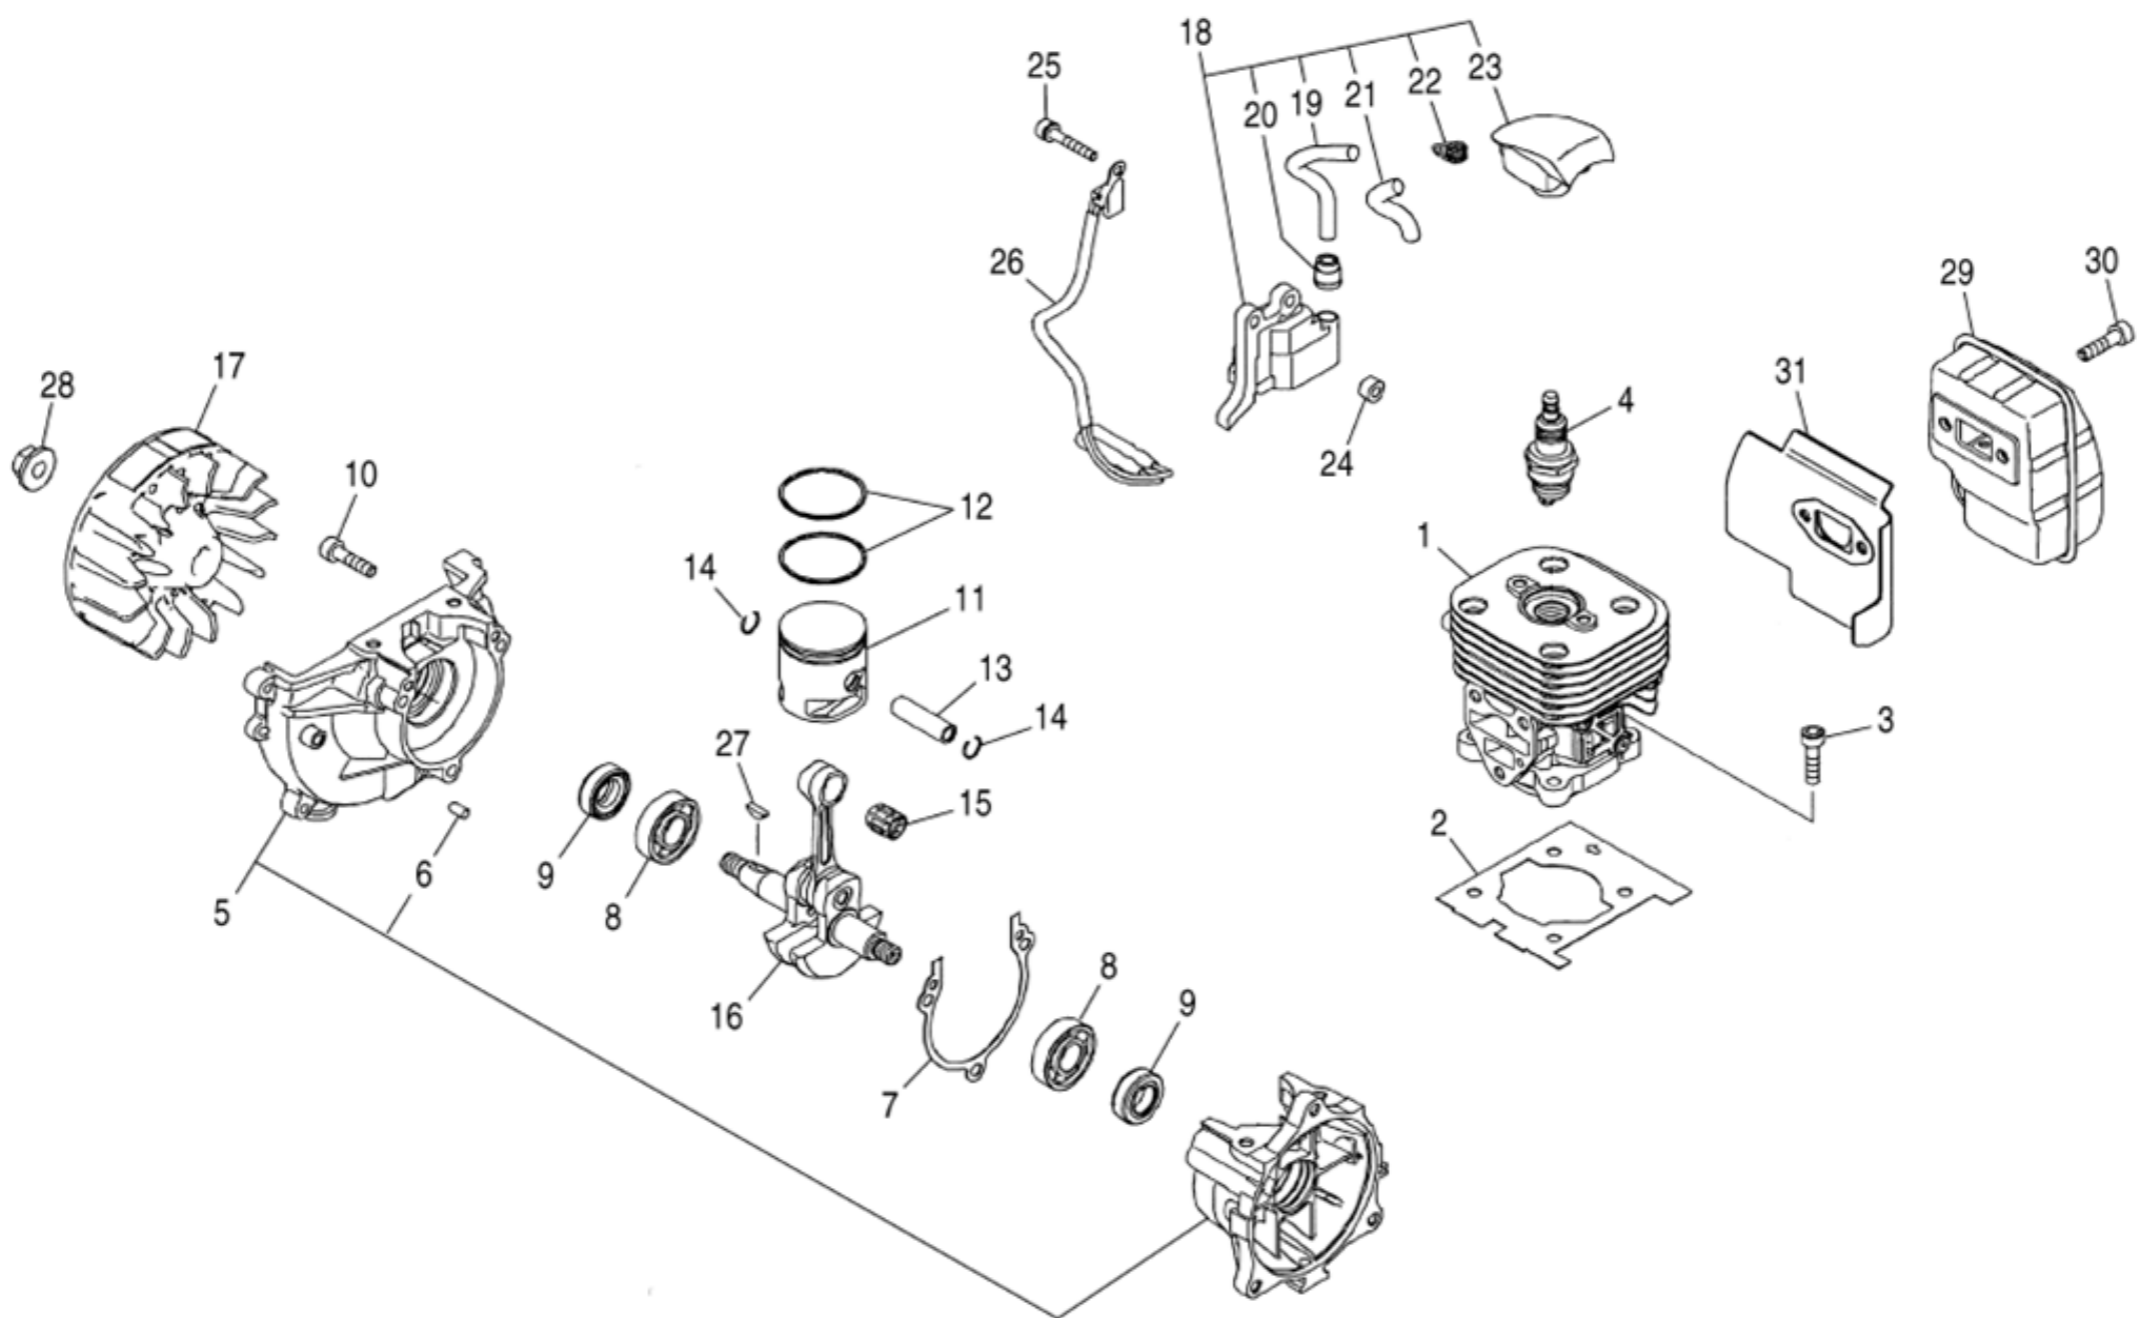

FIG 201. エンジンブロック・電装・マフラ

見出番号 Key No	部品番号 Part No	部品名称 Parts Name	台当個数 Q'ty			適用号機 Application	型寸 Description	備考 Remarks
			FM930B					
1	E572Z0038	シリンダコンブ° CYLINDER COMP	1					*577979001
2	E572Z0010	ガスケット GASKET	1					*576398702
3	E572Z0093	ボルト BOLT	4					*482013180
4	E572Z0050	スパークプラグ° PLUG	1					*369992672
5	E572Z0027	クランクケースコンブ° CRANKCASE CP	1					*578066001
6	E572Z0076	ピン PIN	2					*577167401
7	E572Z0012	ガスケット GASKET	1					*576399502
8	E572Z0089	ベアリング° BEARING	2					*T180221240
9	E572Z0035	シール SEAL	2					*481021210
10	E572Z0093	ボルト BOLT	3					*482013180
11	E572Z0072	ピストン PISTON	1					*577917401
12	E572Z0074	ピストンリング° RING PISTON	2					*8488C34101
13	E572Z0073	ピストンピン PIN PISTON	1					*160041310
14	E572Z0108	リング° RING	2					*126041320
15	E572Z0087	ベアリング° BEARING	1					*576402701
16	E572Z0028	クランクシャフトコンブ° CRANKSHAFT CP	1					*579223201
17	E572Z0080	フライホイール FLYWHEEL	1					*578967801
18	E572Z0031	コイルアツセン COIL ASSY	1					*588142301
19	E572Z0032	コウアツコード° CODE	1					*584826601
20	E572Z0022	キャツプ° CAP	1					*848F6L71E0
21	E572Z0060	チューブ° TUBE	1					*T151271320
22	E572Z0055	スプリング° SPRING	1					*577884701
23	E572Z0021	キャツプ° CAP	1					*581942701
24	E572Z0057	スペーサ° SPACER	2					*588171401
25	E572Z0097	ボルト BOLT	2					*8488142500
26	E572Z0034	コードコンブ° CODE COMP	1					*580639002
27	E572Z0019	キー° KEY	1					*100043240
28	E572Z0064	ナツト° NUT	1					*165043230
29	E572Z0102	マフラ° MUFFLER	1					*587215801
30	E572Z0093	ボルト BOLT	2					*482013180
31	E572Z0015	ガスケット GASKET	1					*581954002