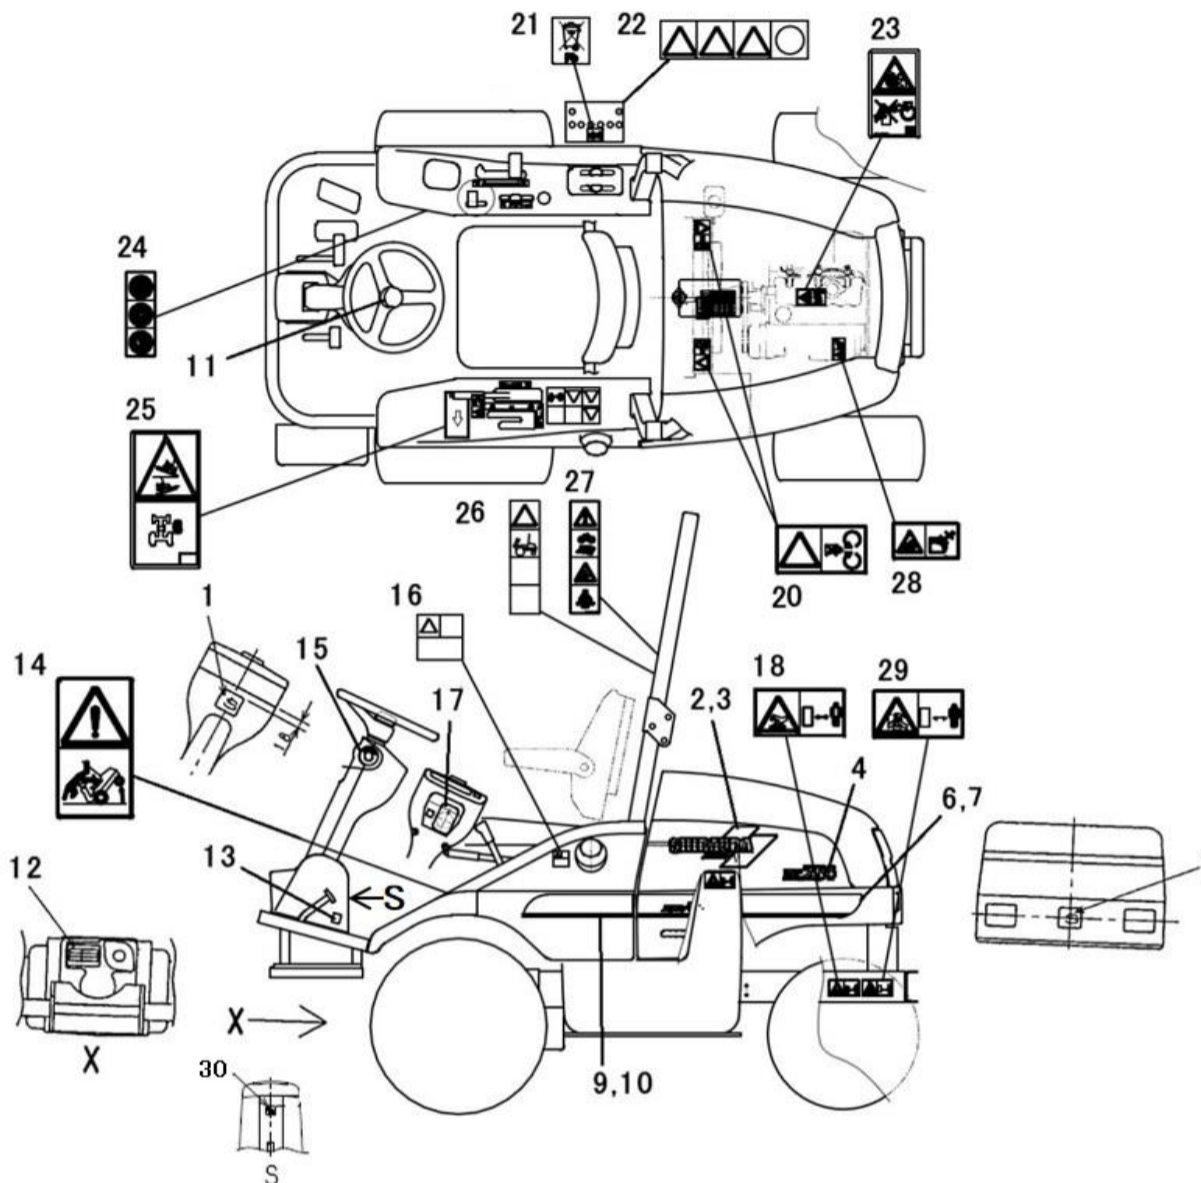

FIG.231 デカール
DECALS

見出番号 Key No	部品番号 Parts No	部品名称 Parts Name	台当個数 Q'ty				互換性 R/P	適応号機 Application	型 寸 Description	備 考 Remarks
			ALL							
1	390101290	NAME PLATE	ネームプレート:Sマーク	2						
2	A90110160	SHIBAURA MARK	シバウラマーク :L.H	1						
3	A90110170	SHIBAURA MARK	シバウラマーク :R.H	1						
4	390124860	NAME PLATE	ネームプレート:MC254	2						
5										
6	A90190130	MARK	ソウシヨクマーク:L	1						
7	A90190140	MARK	ソウシヨクマーク:R	1						
8										
9	A90190110	MARK	ソウシヨクマーク:L1	1						
10	A90190120	MARK	ソウシヨクマーク:R	1						
11	390101100	NAME PLATE	ネームプレート:ハンドルSマーク	1						
12	*	NAME PLATE	ホルト	1						
13	390198301	CAUTION PLATE	コーションプレート:デフロック	1						
14	390196910	CAUTION PLATE	コーションプレート	1						
15	390197720	CAUTION PLATE	コーションプレート:キーSW	1						
16	490992430	CAUTION PLATE	チューイマーク	1						
17	390197120	CAUTION PLATE	コーションプレート	1						
18	490992440	CAUTION PLATE	チューイマーク	1						
19										
20	490992470	CAUTION PLATE	チューイマーク	2						
21	390199430	CAUTION PLATE	コーションプレート	1						
22	490992480	CAUTION PLATE	チューイマーク:ハツテリ	1						
23	390199500	CAUTION PLATE	コーションプレート :スプレー	1						
24	390199530	CAUTION PLATE	コーションプレート :サキヨウフク	1						
25	390198260	CAUTION PLATE	コーションプレート:MC EUケイシヤ	1						
26	390196900	CAUTION PLATE	コーションプレート	1						
27	390199480	CAUTION PLATE	コーションプレート:シートベルト	1						
28	390199520	CAUTION PLATE	コーションプレート :スタータ	1						
29	A90610440	CAUTION PLATE	コーション:ハイガス	1						
30	390199160	CAUTION PLATE	フィルトマーク	1			E	20062~