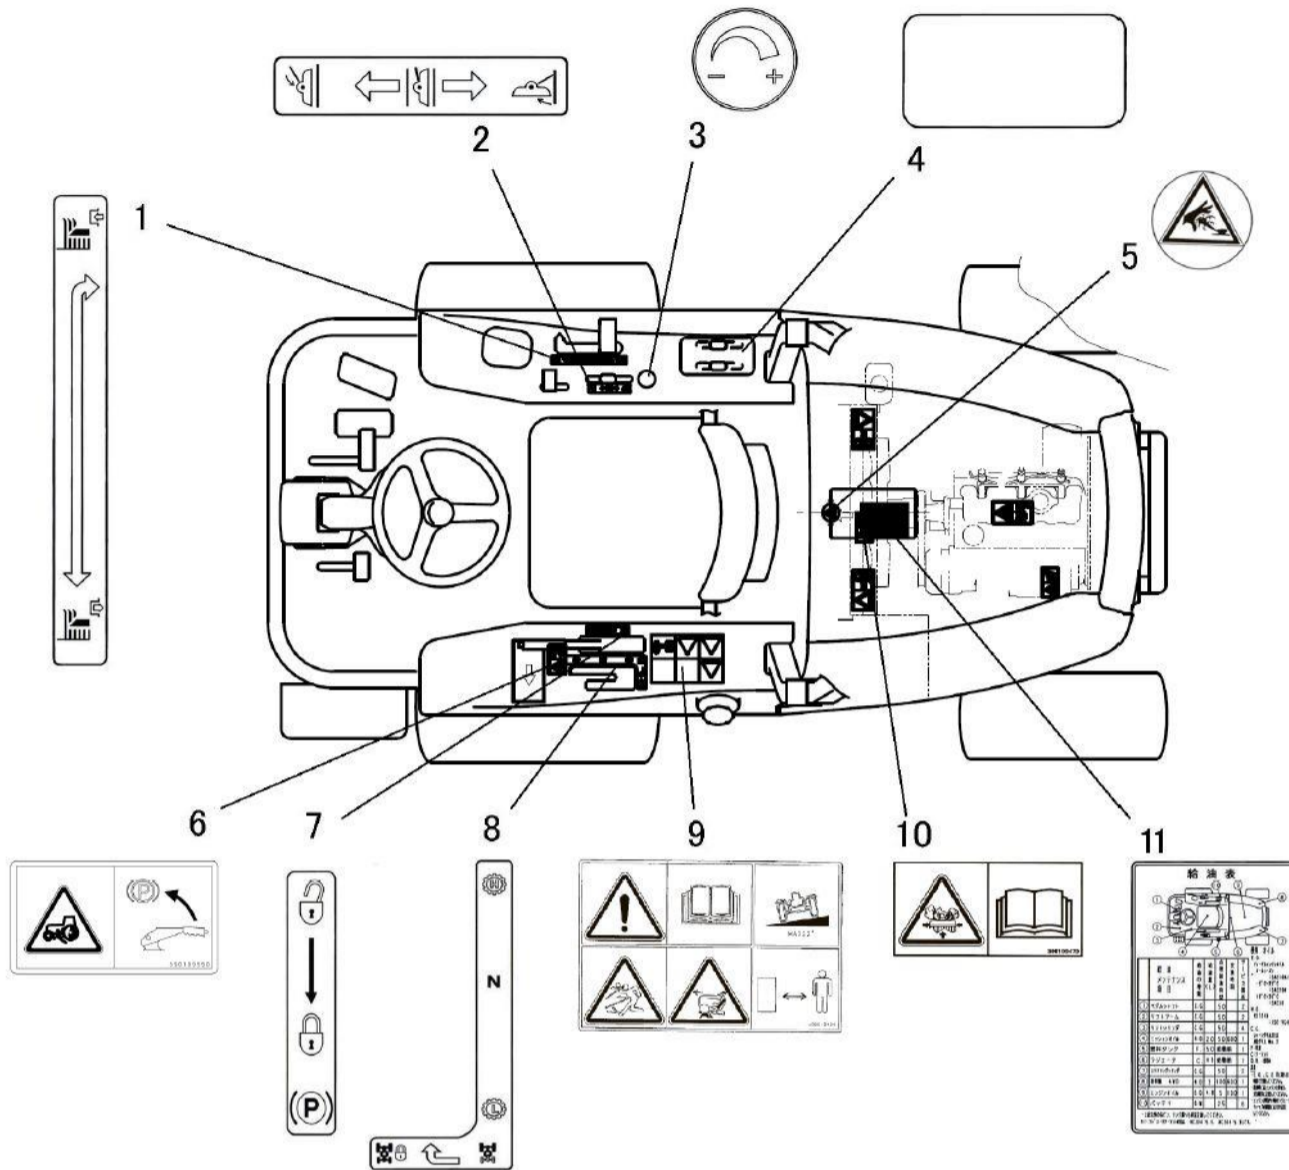

FIG.232 デカール
DECALS

見出番号 Key No	部品番号 Parts No	部品名称 Parts Name	台当個数 Q'ty					互換性 R/P	適応号機 Application	型 寸 Description	備 考 Remarks
			ALL								
1	390173600	INDICATING PLATE:PTO ハンソクシジバン:PTO	1								
2	390372400	INDICATING PLATE ユアツレバ-シジマーク	1								
3	390372000	INDICATING PLATE ユアツレバ-シジマーク	1								
4	390198180	CAUTION PLATE:TR コーションプレート:レバ-フタ TR	1								
5	490992490	CAUTION MARK チユーイマーク:ラジエータ	1								
6	390199550	CAUTION PLATE コーションプレート:ハンドブレーキ	1								
7	390197710	CAUTION PLATE コーションプレート:PARK	1								
8	390173650	INDICATING PLATE ハンソクシジバン:フク	1								
9	390199620	CAUTION PLATE コーションプレート	1								
10	390199470	CAUTION PLATE コーションプレート :ラジエタ	1								
11	390211901	LUBRICATION CHART キョウユヒョウ	1