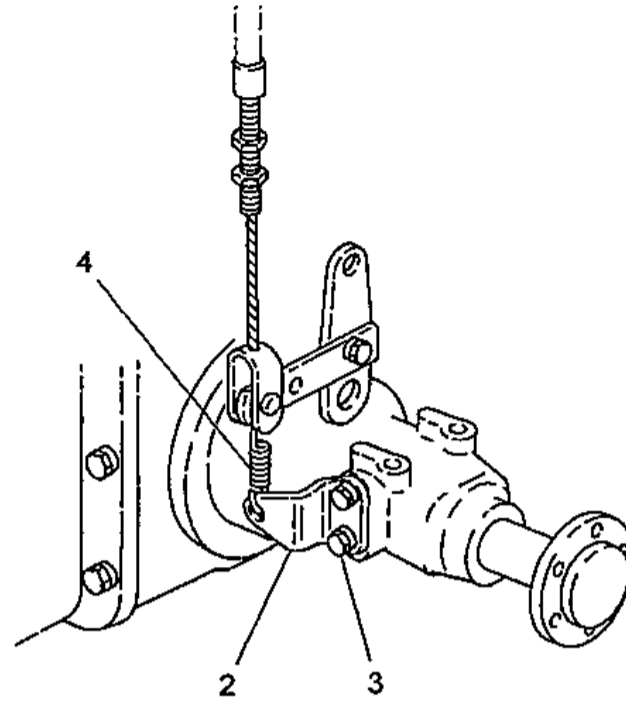

FIG.226A

パーキングブレーキ、ケーブルササエ
PARKING BRAKE CABLE RETENTION

見出番号 Key No	部品番号 Parts No	部品名称 Parts Name	台当個数 Q'ty				互換性 R/P	適応号機 Application	型 寸 Description	備 考 Remarks
			ALL							
2	328360440	BRACKET	2							
3	011511220	BOLT	4							
4	398214540	SPRING	2							

FIG.227 ブレーキアッセンブリ
BRAKE ASSEMBLY

見出番号 Key No	部品番号 Parts No	部品名称 Parts Name	台当個数 Q'ty					互換性 R/P	適応号機 Application	型 寸 Description	備 考 Remarks
			ALL								
1	326345550	CASE, WHEEL SHAFT ホイールシャフトケース:L	1								
1A	326345570	CASE, WHEEL SHAFT ホイールシャフトケース:R	1								
2	328110250	BRAKE LINING ブレーキディスク	3								
3	328560450	DISC, BRAKE ステータ	3								
4	328560430	DISC, BRAKE プレッシャープレート:L	1								
4A	328560440	DISC, BRAKE プレッシャープレート:R	1								
5	328300650	BRAKE CAM ブレーキカム	1								
5A	328300660	BRAKE CAM ブレーキカム:R	1								
6	048109041	STEEL BALL スチールボール	4								
7	052100210	O-RING Oリング	1								
8	036100025	RING, SNAP スナップリング	1								
9	398215650	SPRING スプリング	2								
12	398340610	CLIP クリップ	1								