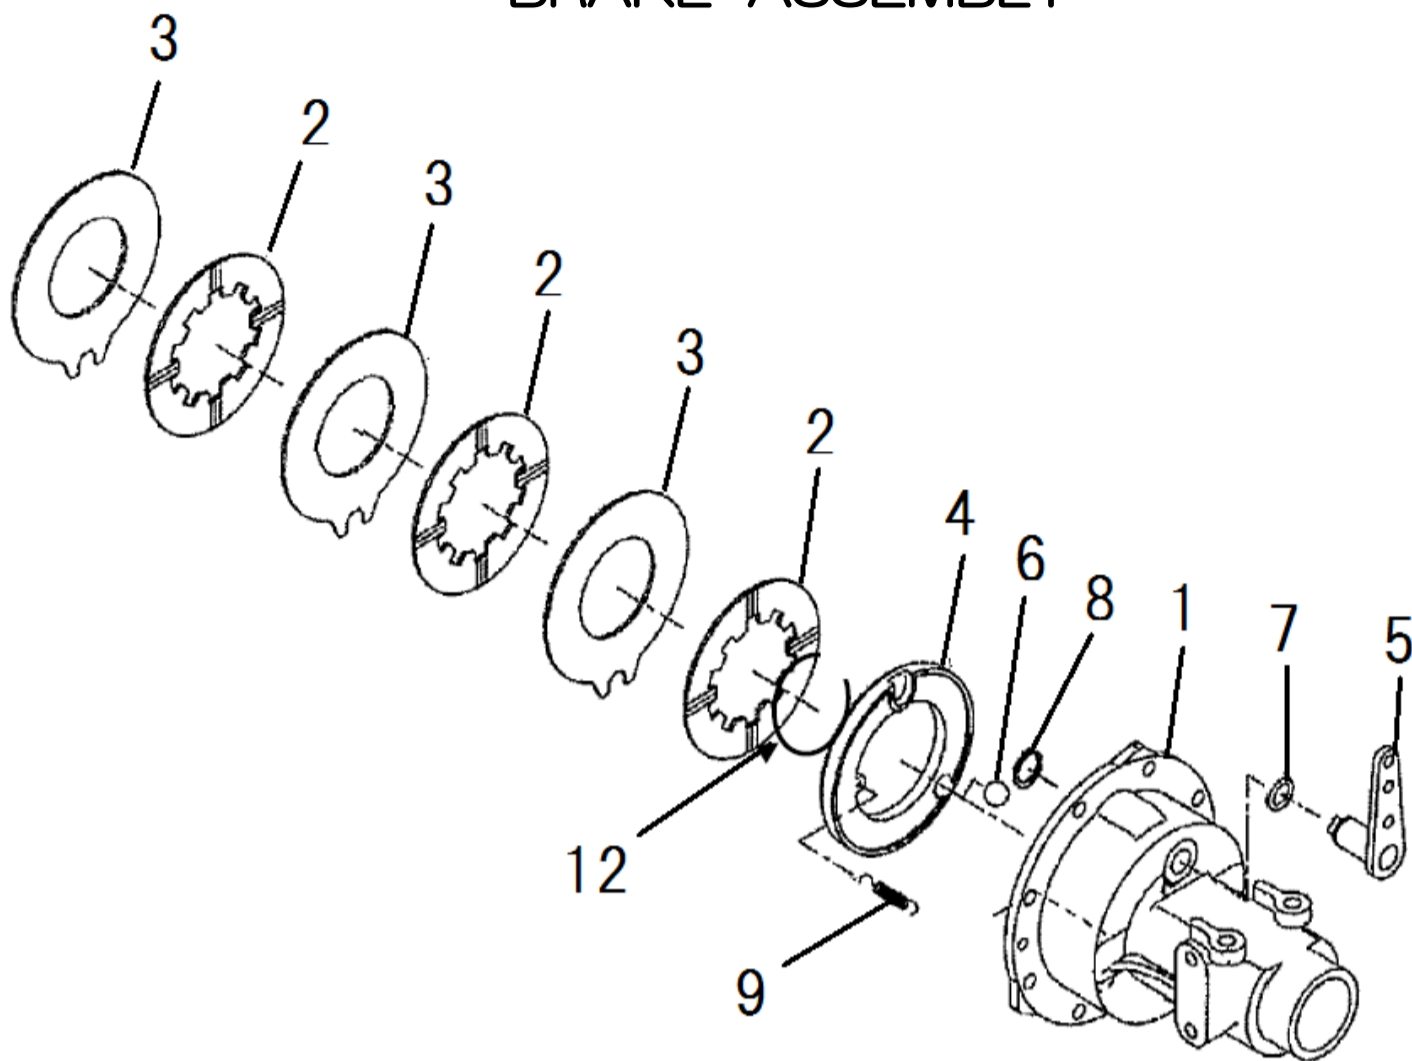

FIG.226A

パーキングブレーキ、ケーブルササエ
PARKING BRAKE CABLE RETENTION

見出番号 Key No	部品番号 Parts No	部品名称 Parts Name	台当個数 Q'ty				互換性 R/P	適応号機 Application	型 寸 Description	備 考 Remarks
			ALL							
2	328360440	BRACKET	2							
3	011511220	BOLT	4							
4	398214540	SPRING	2							

FIG.227 ブレーキアッセンブリ
BRAKE ASSEMBLY

見出番号 Key No	部品番号 Parts No	部品名称 Parts Name	台当個数 Q'ty					互換性 R/P	適応号機 Application	型 寸 Description	備 考 Remarks
			ALL								
1	326345550	CASE, WHEEL SHAFT ホイールシャフトケース:L	1								
1A	326345570	CASE, WHEEL SHAFT ホイールシャフトケース:R	1								
2	328110250	BRAKE LINING ブレーキディスク	3								
3	328560450	DISC, BRAKE ステータ	3								
4	328560430	DISC, BRAKE プレッシャープレート:L	1								
4A	328560440	DISC, BRAKE プレッシャープレート:R	1								
5	328300650	BRAKE CAM ブレーキカム	1								
5A	328300660	BRAKE CAM ブレーキカム:R	1								
6	048109041	STEEL BALL スチールボール	4								
7	052100210	O-RING Oリング	1								
8	036100025	RING, SNAP スナップリング	1								
9	398215650	SPRING スプリング	2								
12	398340610	CLIP クリップ	1								