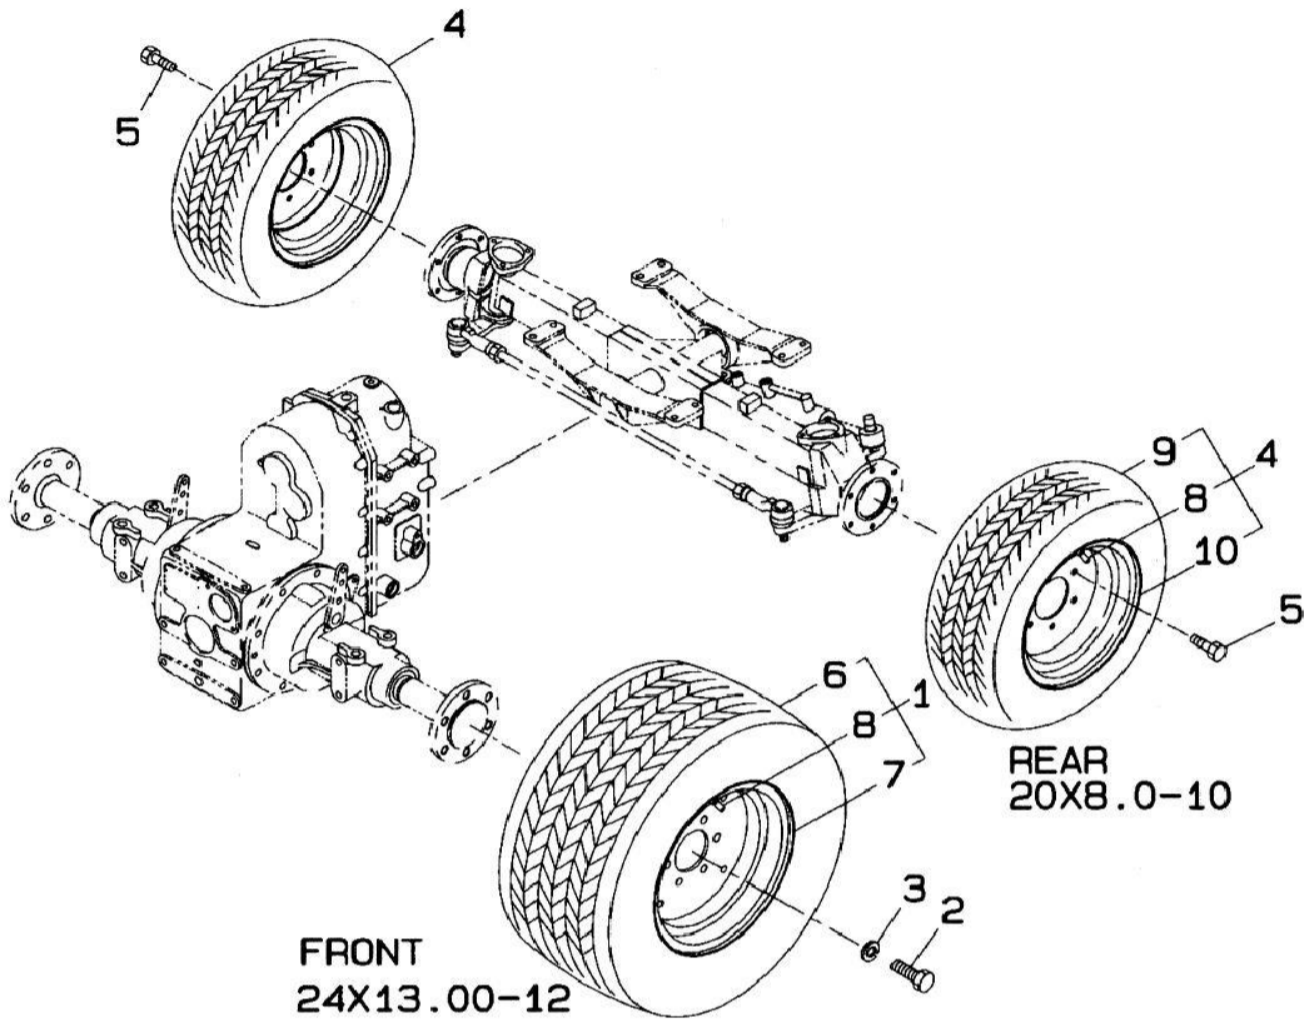

FIG.229 フロント、リヤホイール
FRONT WHEELS, REAR WHEELS

見出番号 Key No	部品番号 Parts No	部品名称 Parts Name	台当個数 Q'ty					互換性 R/P	適応号機 Application	型 寸 Description	備 考 Remarks
			ALL								
1	336035711	WHEEL ASSY	フロントホイールASSY	2							
2	010109439	BOLT	ボルト	12							
3	027100014	SPRING WASHER	スプリングワッシャ	12							
4	336019133	WHEEL ASSY	リヤホイールASSY MC	2							
5	011311020	BOLT	ボルト	12							
6	336132661	TIRE;FRONT	タイヤ	1							
7	336103460	DISC WHEEL	ディスクホイール	1							
8	336150020	VALVE	バルブASSY:TR-413	1							
9	336132651	TIRE;REER	タイヤ:20X8.0-10 6PR	1							
10	336102261	WHEEL ASSY	ディスクホイール MCリヤ	1