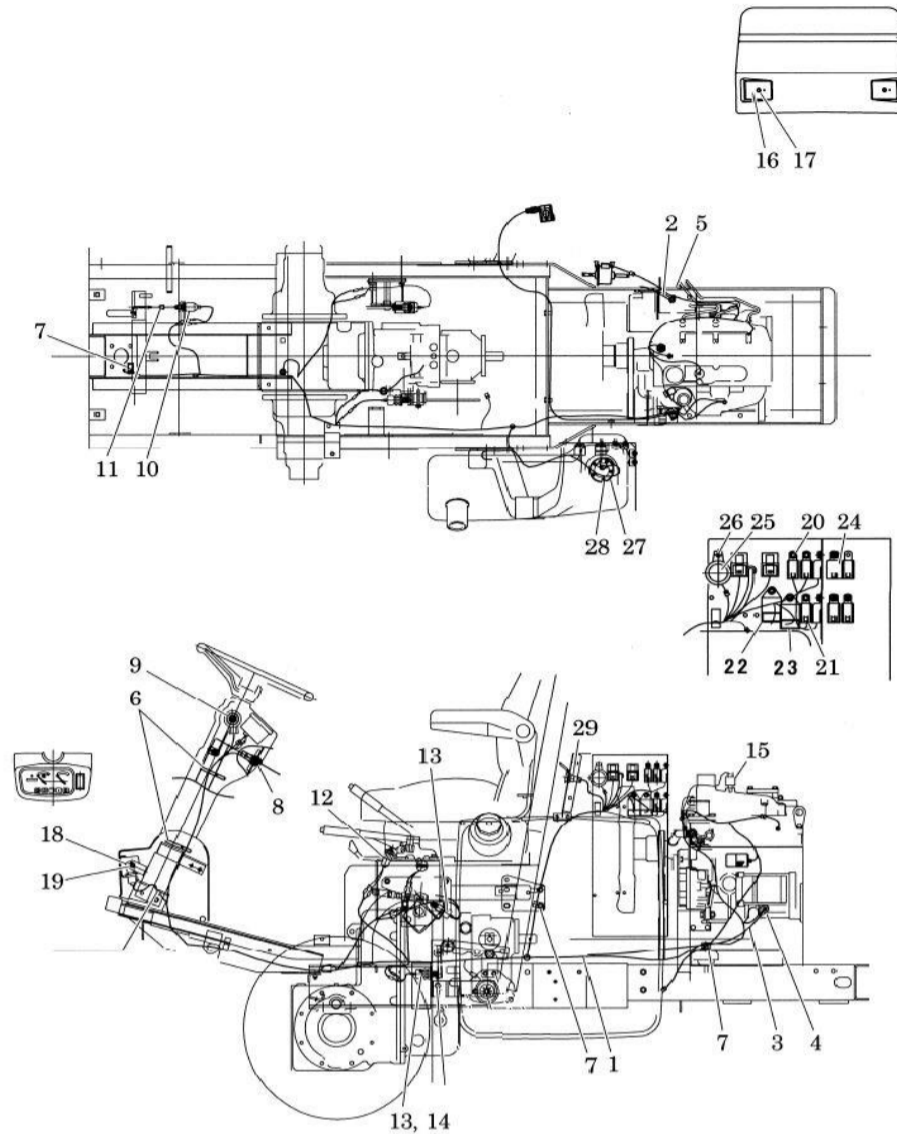

ワイヤハーネス WIRE HARNESS

FIG.230

見出番号 Key No	部品番号 Parts No	部品名称 Parts Name	台当個数 Q'ty					互換性 R/P	適応号機 Application	型 寸 Description	備 考 Remarks
			ALL								
1	385611041	WIRE HARNESS	ワイヤハーネス:メイン	1							
1A	385603370	ヒューズ:フルリンク	ヒューズ:フルリンク	1							
1B	385620380	ダイオード	ダイオード	2						灰色	
1C	385410080	ヒューズ:10A	ヒューズ:10A	3							
1D	385410130	ヒューズ:20A	ヒューズ:20A	3							
1E	385620310	ダイオード	ダイオード	1						黄色	
2	385612820	WIRE HARNESS	ワイヤハーネス	1							
3	385650461	BATTERY CABLE	バッテリーケーブル	1							
4	398119870	RUBBER	ゴム:セルモータ	1							
5	385650940	BATTERY CABLE	バッテリーケーブル	1							
6	398750150	BAND	バンド	4							
8	385201810	SWITCH ASSY	スイッチASSY	1							
9	385202110	SWITCH ASSY	スイッチASSY:スタータ	1							
10	485220181	SWITCH ASSY	スイッチ ASSY	1							
11	398211880	SPRING	スプリング	1							
12	385200731	SWITCH ASSY	スイッチASSY	1							
13	385200891	SWITCH ASSY	スイッチ ASSY:セーフティ	2							
14	385240038	NUT	ナット	1							
15	385200570	SWITCH ASSY	スイッチASSY:エアクリナ	1							
16	385150200	REFLECTOR	レフレクタ	2							
17	023100006	NUT	ナット	2							
18	385101910	LUMP ASSY	ランプ ASSY	1							
19	010800616	BOLT	ボルト	2							
20	385230280	RERAY	リレー:1A	5							
21	385230250	RERAY	リレー	1							
22	385870301	CONTROLLER	コントローラ:タイマー	1							
23	385870641	CONTROLLER	コントローラ:タイマー	1							
24	010810616	BOLT	ボルト	8							
25	385250130	BUZZER ASSY	ブザー ASSY	1							
26	015150520	SCREW	スクリュー	1							
27	385280210	FUEL GAUGE	フュエルゲージ	1						~20026	
27	385280211	FUEL GAUGE	フュエルゲージ	1						B 20026~20037	
27	385280212	FUEL GAUGE	フュエルゲージ	1						B 20038~	
28	015140512	SCREW	スクリュー	5							
29	385750360	CIGAR LIGHTER AY	パワーソケット:セルホン:メス	1