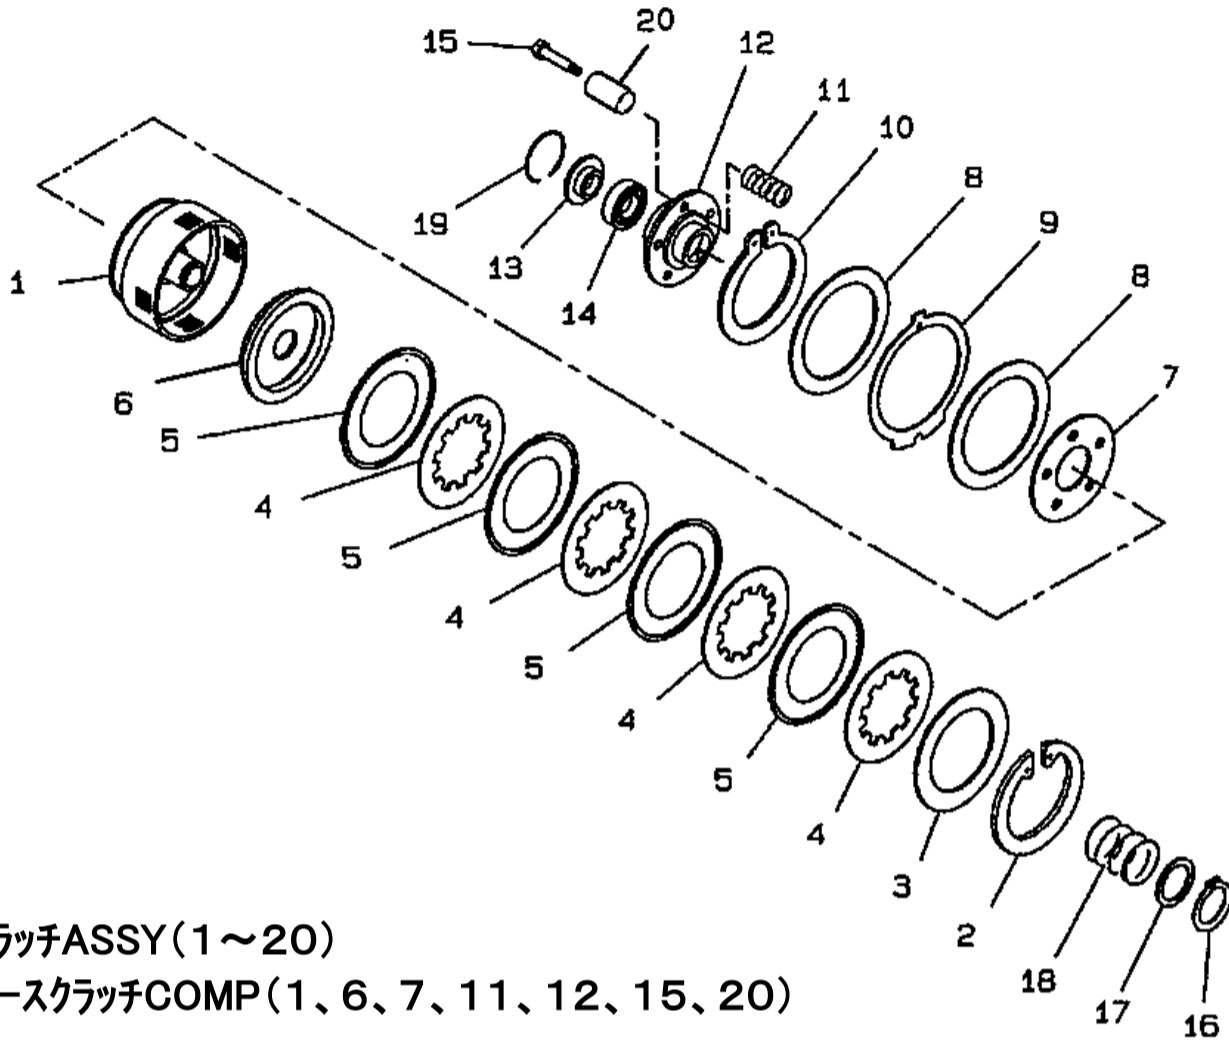

FIG.228 クラッチ
CLUTCH ASSEMBLY

21 クラッチASSY(1~20)

22 ケースクラッチCOMP(1、6、7、11、12、15、20)

見出番号 Key No	部品番号 Parts No	部品名称 Parts Name	台当個数 Q'ty					互換性 R/P	適応号機 Application	型 寸 Description	備 考 Remarks
			ALL								
1	*	CASE CLUTCH	ケース:クラッチ	1							
2	*	SNAP RING	スナップリング	1							
3	320690106	PLATE, BACK	バックプレート	1							
4	320690130	PLATE, DISC	ディスクプレート	4							
5	320690108	PLATE, SEPERATOR	セパレートプレート	4							
6	*	METAL PRESSURE PLATE	プレッシャープレート	1							
7	*	BACK PLATE	バックプレート	1							
8	320690154	DISC, CLUTCH	プレッシャープレート	1							
9	320690149	DISC	ブレーキディスク	1							
10	*	SNAP RING	スナップリング	1							
11	*	CLUTCH SPRING	クラッチスプリング	6							
12	*	CLUTCH LIFTER	クラッチリフター	1							
13	*	HOLSER SPRING	ホルダー	1							
14	398560730	BEARING	スラストボールベアリング	1							
15	*	RING, SNAP	ホルト	5							
16	036100030	SPRING	スナップリング	1							
17	320690111	SPRING	ワッシャスプリング	1							
18	320690112	SPRING	ブレーキスプリング	1							
19	*	SNAP RING	スナップリング	1							
20	*	COLLAR	カラー	6							
21	320040924	CLUTCH ASSY	クラッチASSY:PTO	1							
22	320690159	CASE CLUTCH COMP	ケース:クラッチCOMP	1