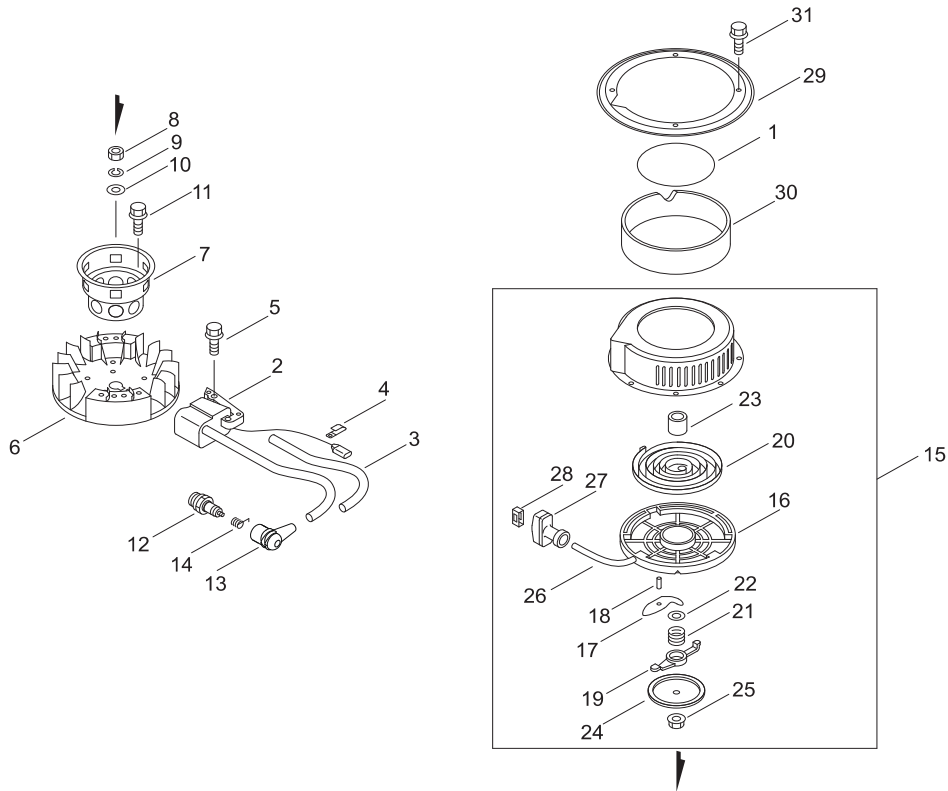

マグネット・リコイルスタータ

図番	部品番号	個数	部品名	規格・呼称	備考
1	E57100171	1	キオリツ ラベル	KIORITZ	X501-000820
2	E57100128	1	イクニシヨシ コイル		156626-12521
3	E57100130	1	チューブ	7*8.6*165	156111-12520
4	E57100129	1	コネクタササエ		159116-21231
5	E57100127	2	フランジボルト	5*16	900103-05016
6	E57100126	1	マグネット ロータ		156800-12521
7	E57100125	1	ポールキャッチヤ		177210-12120
8	E57100122	1	ナット (ヒタリ)	12 P1.25	900511-00012
9	E57100123	1	スプリングワツシヤ (ヒタリ)	12	900606-00012
10	E57100172	1	ワツシヤ	12	900617-00012
11	E57100033	3	フランジボルト	6*12	900103-06012
12	E57100173	1	スパークプラグ	BPM-6Y	159010-30330
13	E57100131	1	スパークプラグキャップ		159012-03433
14	E57100132	1	スパークプラグターミナル		159011-03432
15	E57100108	1	リコイルスタータ ASSY		177200-12520
16	+ E57100111	1	リコイルドラム		177215-12520
17	+ E57100113	1	ラチエツト		177218-11620
18	+ E57100112	1	ラチエツトピン		177219-11620
19	+ E57100116	1	ラチエツトガイド		177277-11620
20	+ E57100110	1	センマイ		177220-11620
21	+ E57100115	1	スプリング		177233-11620
22	+ E57100114	1	ドラムシクサガネ		177214-11620
23	+ E57100109	1	ドラムシクウケ		177216-11620
24	+ E57100117	1	フリクションプレート		177211-11620
25	+ E57100118	1	フランジナット	6	900515-00006
26	+ E57100119	1	リコイルローフ	5*1500	177226-12520
27	+ E57100120	1	リコイルハンドル		177228-11620
28	+ E57100174	1	リコイルクリップキャップ		P022-010260
29	E57100105	1	スタータアダプタ		177274-12520
30	E57100107	1	リコイルハウジングバン		177241-11562
31	E57100104	4	フランジボルト	5*8	900107-05008