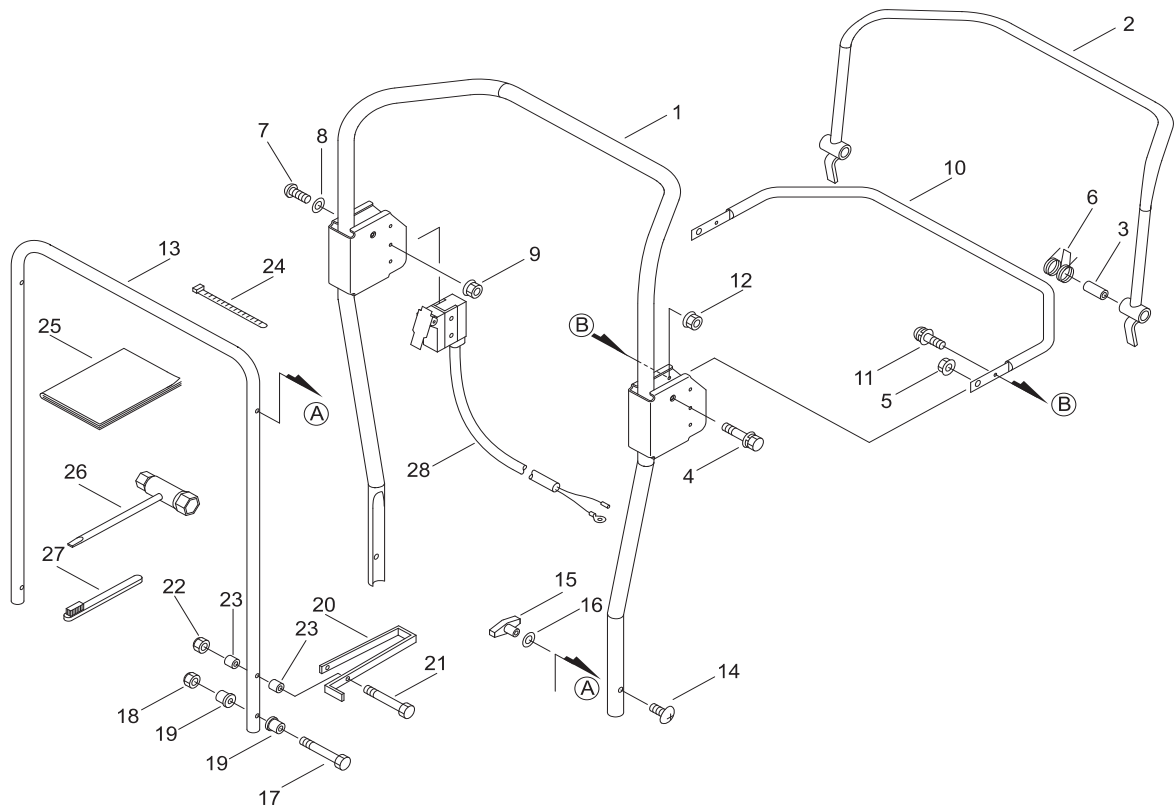

この番号によってリストと照合して各部品の部品番号を確認することができます。

2. 部品番号

[例]	図番	部 品 番 号	部品名
	5	E57100047	A
	6 +	E57100049	B
	7 +	E57100048	C

部品番号の前に+のある部品は次の内容を示します。

上の例ではA部品はB、C、部品の内容を含むことを示します。

（B、C部品はA部品の構成部品となることを示します）

3. 個 数

図番に対応する部品の使用個数を表示します。

目 次

	ページ
ハンドル	3
デッキ・インペラ・ブレード	4
クランク室	5
エアクリーナ・キャブレタ	6
キャブレタ(分解)	7
マフラ	8
マグネット・リコイルスタータ	9
燃料タンク	10

ハンドル

図番	部品番号	個数	部品名	規格・呼称	備考
1	E57100004	1	ハンドル		C701-000230
2	E57100001	1	スイッチ ロット		A448-000000
3	E57100002	2	カラー	12*T1.6*L34	V355-000320
4	E57100008	2	セムホルト	8*55	91023-08055
5	E57100009	2	フランジナット	8	900515-00008
6	E57100003	1	トーション スプリング		V452-000270
7	E57100012	2	スクリュ	4*45	900220-04045
8	E57100011	2	ワツシヤ	4	900600-00004
9	E57100010	2	フランジナット	4	900515-00004
10	E57100005	1	ガード		J447-000150
11	E57100007	2	セムスネジ	5*16	900242-05016
12	E57100006	2	フランジナット	5	900515-00005
13	E57100018	1	ハンドル (シタ)		351326-11560
14	E57100014	2	スクリュ	6*35	900216-06035
15	E57100016	2	チヨウリヨウチヨウセイナツ BS		270207-04310
16	E57100015	2	ワツシヤ	6	900603-00006
17	E57100021	2	ホルト	6*50	900100-06050
18	E57100024	2	ロックナツト	6	900562-50006
19	E57100025	4	スペーサ		610115-11560
20	E57100022	1	フツストツハ		616125-11560
21	E57100021	1	ホルト	6*50	900100-06050
22	E57100024	1	ロックナツト	6	900562-50006
23	E57100023	2	カラー	6.2*12*8	159906-46430
24	E57100017	4	バンド	CV-150A (BLACK)	V495-000620
25	E57100158	1	オペレータ マニュアル	R47AF	X750-008954
26	E57100020	1	17*19リヨウトウレンチ		895410-07930
27	E57100159	1	ブラシ		X668-000120
28	E57100013	1	オン オフ スイツチ		A045-000120