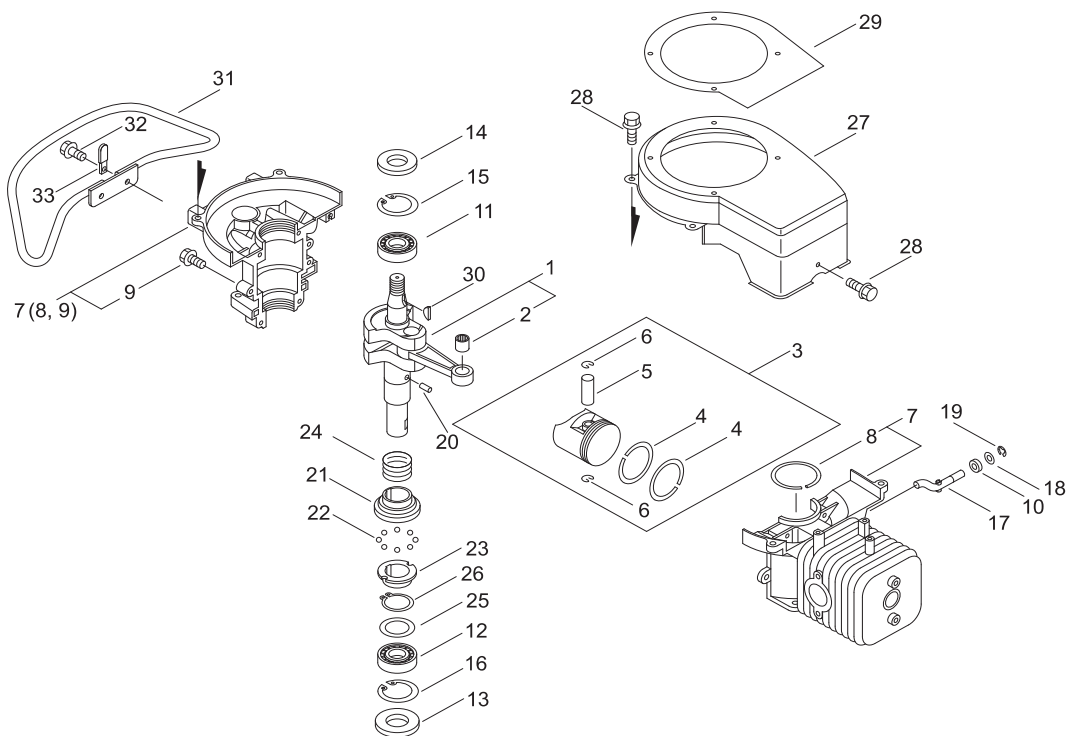

クランク室

図番	部品番号	個数	部品名	規格・呼称	備考
1	E57100054	1	クランクシャフト ASSY		100100-11560
2	+ E57100055	1	ニードルベアリング		100012-12520
3	E57100068	1	ピストン KIT		100000-12520
4	+ E57100071	2	ピストンリング		100011-12520
5	+ E57100070	1	ピストンピン	8*12*34	100013-01510
6	+ E57100069	2	エンツリング		100015-00230
7	E57100047	1	クランクケース SET		100202-12520
8	+ E57100049	1	スナツプ リング		100229-12520
9	+ E57100048	6	フランジボルト	6*25	900103-06025
10	E57100074	1	オイルシール	5*11*3	180813-11620
11	E57100052	1	ボールベアリング	6004	900800-36004
12	E57100063	1	ボールベアリング	6005	900800-36005
13	E57100065	1	オイルシール	ISCD25*47*7	100212-12520
14	E57100050	1	オイルシール	ISCD20*42*8	100213-12520
15	E57100051	1	アナヨウトメ	CR-42	900702-00042
16	E57100064	1	アナヨウトメ	CR-47	900702-00047
17	E57100163	1	ガバナシヤフト		180320-12520
18	E57100073	1	セアテシメツケサガネ		300217-00610
19	E57100072	1	Eカ外メ	CE-4	900700-00004
20	E57100056	1	ニードルローラー	3*6	900331-30060
21	E57100058	1	ウエイトホルダ		180010-12520
22	E57100059	8	スチールボール	1/4	900731-01004
23	E57100060	1	ガバナスライダ		180017-12520
24	E57100057	1	スプリング		180018-12520
25	E57100062	1	ワツシヤ		180019-12520
26	E57100164	1	シクヨウトメ	CS-25	900701-00025
27	E57100067	1	ファンカバー		101511-12520
28	E57100033	5	フランジボルト	6*12	900103-06012
29	E57100066	1	フユエル タンク クツシヨ		131920-12521
30	E57100053	1	ウツトラフキー	3*14	900323-03014
31	E57100034	1	インペラガード		616115-11560
32	E57100033	2	フランジボルト	6*12	900103-06012
33	E57100165	1	コード クランプ		V490-000860