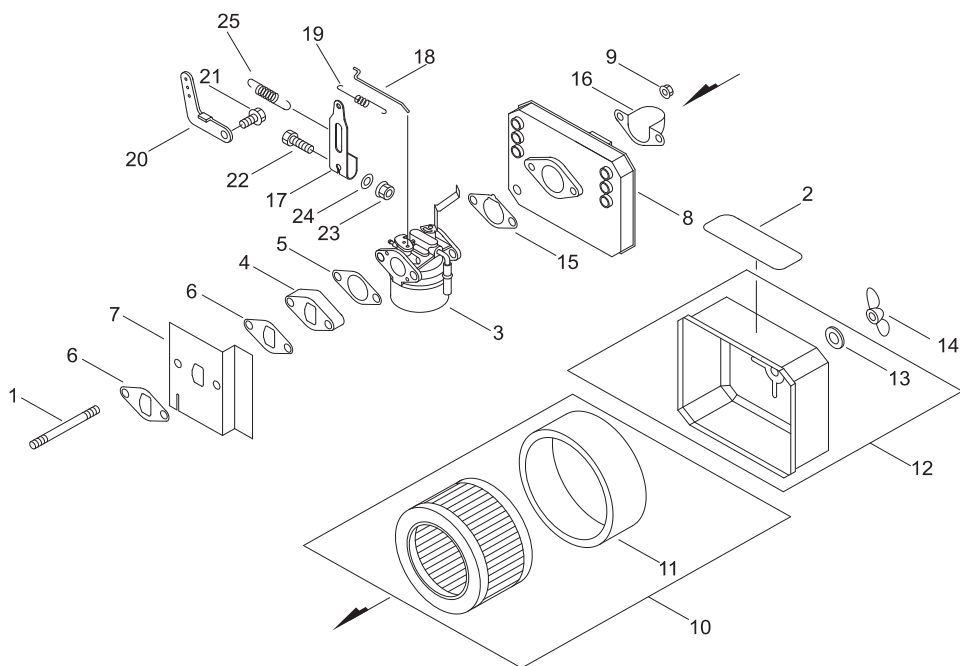

エアリーナ・キャブレタ

図番		部品番号	個数	部品名	規格・呼称	備考
1		E57100091	2	スタット	6*88	101014-00761
2		E57100079	1	コウシヨラベル		890016-11560
3		E57100086	1	キカキ ASSY	LMJ-8	123200-11560
4		E57100088	1	ダンネツパン		130017-12520
5		E57100087	1	キカキパツキン		130016-11621
6		E57100089	2	インテークカスケツト		130010-12520
7		E57100090	1	インシュレータ プレート		130011-12520
8		E57100084	1	クリーナ ケース		130314-12521
9		E57100082	2	フランジナツト	6	900518-00006
10		E57100080	1	エア フィルタ		130305-11620
11	+	E57100081	1	エアフィルタエレメント		130359-11620
12		E57100077	1	エアクリーナフタ		130308-12520
13	+	E57100078	1	クリーナシール		130320-11720
14		E57100076	1	チヨウナツト	6	900528-00006
15		E57100085	1	インテークカスケツト		130320-11621
16		E57100083	1	フキカエシホウシタ		129011-12520
17		E57100094	1	スロツトルアーム		178017-12520
18		E57100092	1	スロツトルサドウホウ		178032-12520
19		E57100093	1	レバースプリング		178043-11620
20		E57100096	1	スプリングフツク		180020-11560
21		E57100033	1	フランジホルト	6*12	900103-06012
22		E57100156	1	ホルト	6*25	900100-06025
23		E57100082	1	フランジナツト	6	900518-00006
24		E57100015	1	ワツシヤ	6	900603-00006
25		E57100097	1	レバースプリング		178043-12520