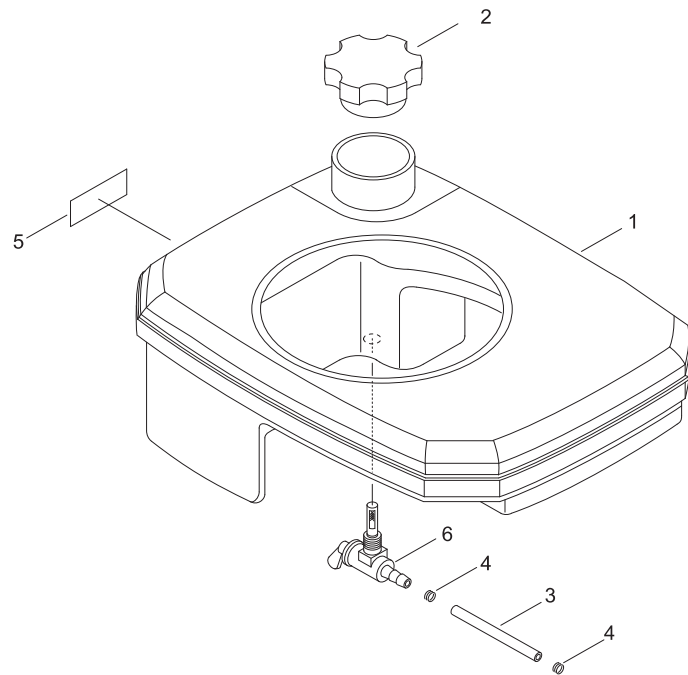

燃料タンク

図番	部品番号	個数	部品名	規格・呼称	備考
1	E57100136	1	フエエル タク ASY		P021-043351
2	E57100134	1	ネリヨウタンクフタ ASSY		131001-11620
3	E57100139	1	パイプ	5*10*150	132010-12520
4	E57100138	2	ネリヨウカントメ		132013-11620
5	E57100175	1	コウシヨウ ラベル (キユウユイ)		890071-56230
6	E57100137	1	ネリヨウコツク ASSY		132200-11560