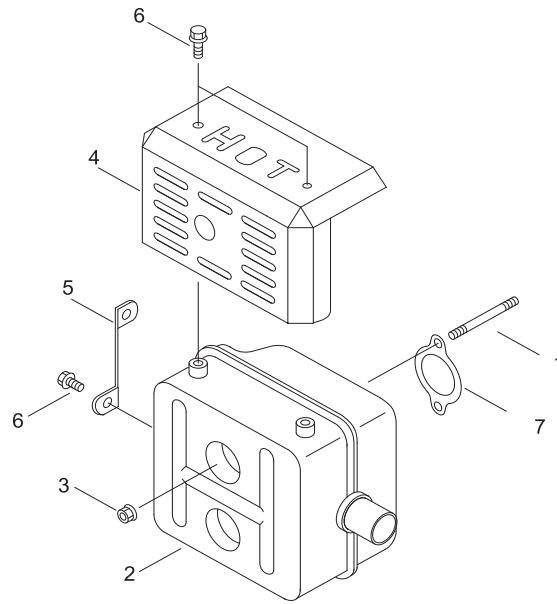

マフラ

図番	部品番号	個数	部品名	規格・呼称	備考
1	E57100103	2	マフラ スタット*		101014-03031
2	E57100101	1	シヨウオンキ		145610-12520
3	E57100082	2	フランジナット	6	900518-00006
4	E57100099	1	マフラカバー		145621-12520
5	E57100100	1	マフラステー		145711-12520
6	E57100098	3	フランジホルト	5*8	900103-05008
7	E57100102	1	シヨウオンキガasket		145510-12520