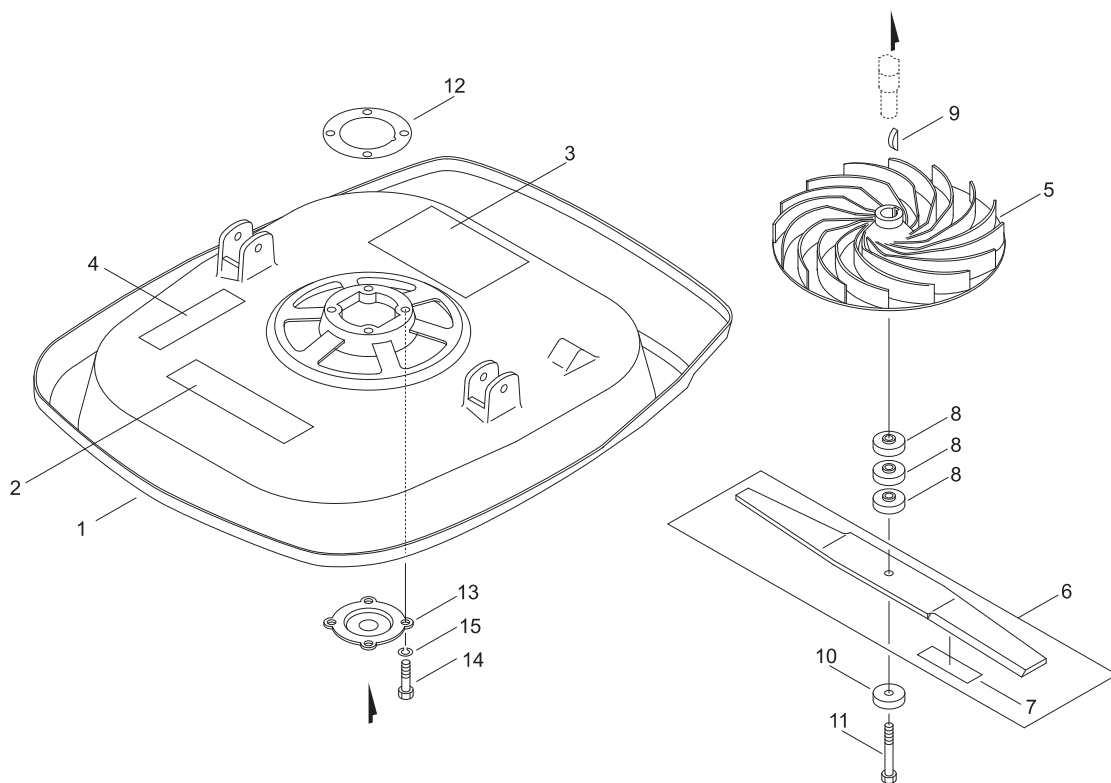

デッキ・インペラ・ブレード

図番	部品番号	個数	部品名	規格・呼称	備考
1	E57100154	1	デッキ		616110-11562
2	E57100041	1	モデル ラベル	R47AF	X503-007300
3	E57100160	1	コウシヨシ ラベル		X505-006260
4	E57100040	1	コウシヨシ ラベル		X505-000910
5	E57100027	1	インペラファン		200006-11560
6	E57100029	1	ブレード PLラベルツキ		696030-11561
7	+ E57100030	1	コウシヨシ ラベル (カリハ)PL		890060-11560
8	E57100028	3	スペーサ		696042-11560
9	E57100026	1	ウツラフキー	4*16	900323-04016
10	E57100031	1	スペーサ		433042-11560
11	E57100032	1	10 ボルト		696040-11560
12	E57100155	1	スペーサ		100950-11561
13	E57100044	1	ダストカバー		100283-11620
14	E57100161	4	ボルト	8*30	900100-08030
15	E57100162	4	スプリングワッシャ	8	900628-00008