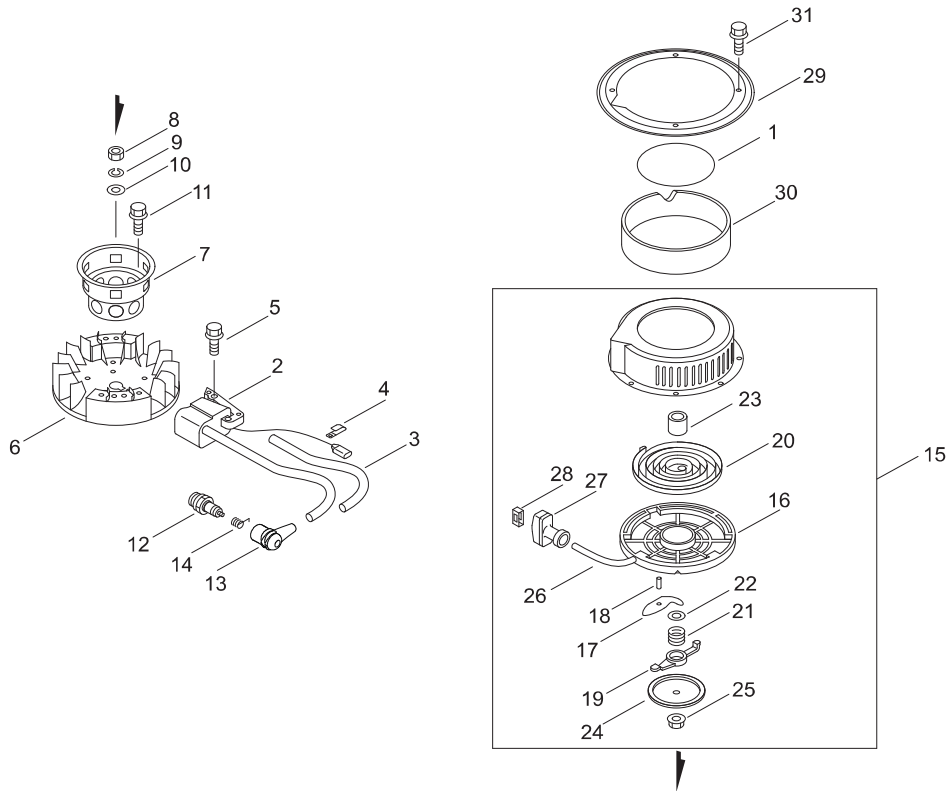

マグネット・リコイルスタータ

図番		部品番号	個数	部品名	規格・呼称	備考
1		E57100171	1	キオリツ ラベル	KIORITZ	X501-000820
2		E57100128	1	イクニシヨシ コイル		156626-12521
3		E57100130	1	チューブ	7*8.6*165	156111-12520
4		E57100129	1	コネクタササエ		159116-21231
5		E57100127	2	フランジボルト	5*16	900103-05016
6		E57100126	1	マグネット ロータ		156800-12521
7		E57100125	1	ポールキャッチャ		177210-12120
8		E57100122	1	ナット (ヒタリ)	12 P1.25	900511-00012
9		E57100123	1	スプリングワツシヤ (ヒタリ)	12	900606-00012
10		E57100172	1	ワツシヤ	12	900617-00012
11		E57100033	3	フランジボルト	6*12	900103-06012
12		E57100173	1	スパークプラグ	BPM-6Y	159010-30330
13		E57100131	1	スパークプラグキャップ		159012-03433
14		E57100132	1	スパークプラグターミナル		159011-03432
15		E57100108	1	リコイルスタータ ASSY		177200-12520
16	+	E57100111	1	リコイルドラム		177215-12520
17	+	E57100113	1	ラチエツト		177218-11620
18	+	E57100112	1	ラチエツトピン		177219-11620
19	+	E57100116	1	ラチエツトガイド		177277-11620
20	+	E57100110	1	センマイ		177220-11620
21	+	E57100115	1	スプリング		177233-11620
22	+	E57100114	1	ドラムシクサガネ		177214-11620
23	+	E57100109	1	ドラムシクウケ		177216-11620
24	+	E57100117	1	フリクションプレート		177211-11620
25	+	E57100118	1	フランジナット	6	900515-00006
26	+	E57100119	1	リコイルロープ	5*1500	177226-12520
27	+	E57100120	1	リコイルハンドル		177228-11620
28	+	E57100174	1	リコイルクリップキャップ		P022-010260
29		E57100105	1	スタータアダプタ		177274-12520
30		E57100107	1	リコイルホウジンハン		177241-11562
31		E57100104	4	フランジボルト	5*8	900107-05008