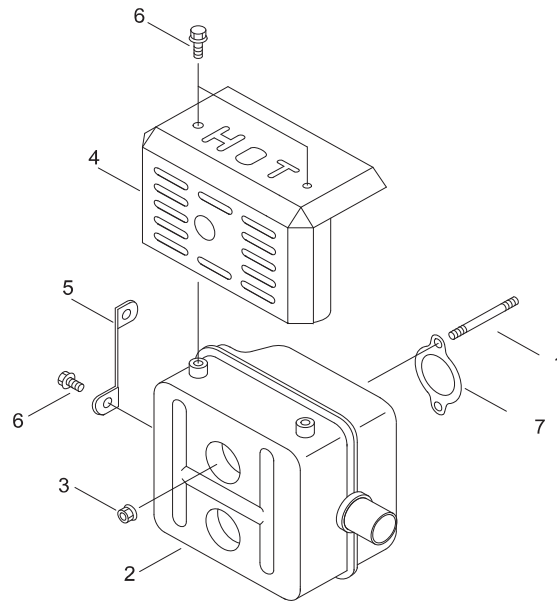

マフラ

図番	部品番号	個数	部品名	規格・呼称	備考
1	E57100103	2	マフラ スタット*		101014-03031
2	E57100101	1	シヨウオンキ		145610-12520
3	E57100082	2	フランジナット	6	900518-00006
4	E57100099	1	マフラカバー		145621-12520
5	E57100100	1	マフラステー		145711-12520
6	E57100098	3	フランジボルト	5*8	900103-05008
7	E57100102	1	シヨウオンキガasket		145510-12520