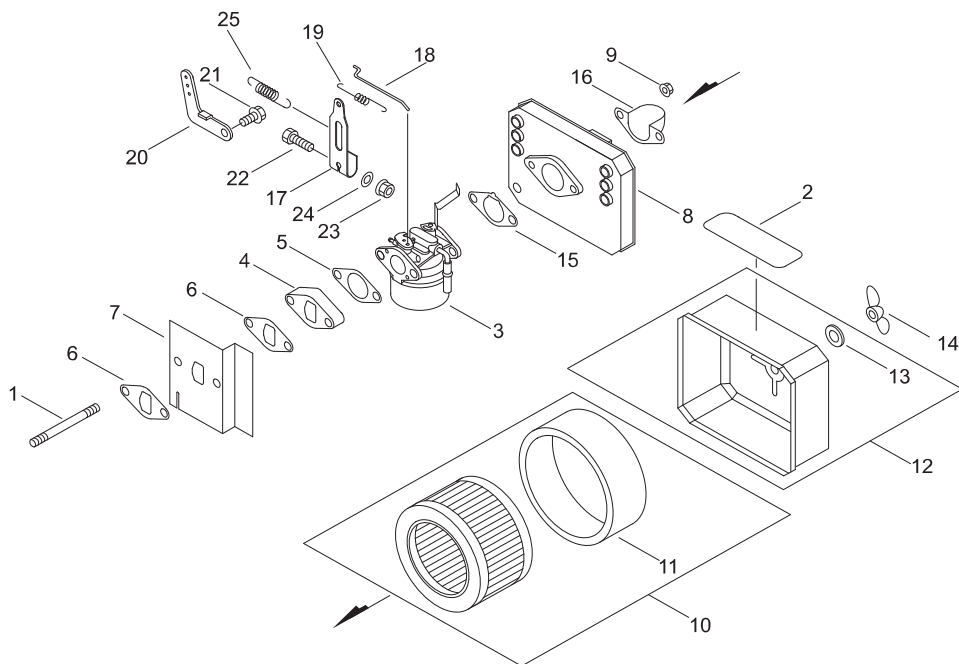

エアクリーナ・キャブレタ

図番		部品番号	個数	部品名	規格・呼称	備考
1		E57100091	2	スタット	6*88	101014-00761
2		E57100079	1	コウシヨソラベル		890016-11560
3		E57100086	1	キカキ ASSY	LMJ-8	123200-11560
4		E57100088	1	ダンネツパン		130017-12520
5		E57100087	1	キカキパツキン		130016-11621
6		E57100089	2	インテークカスケツト		130010-12520
7		E57100090	1	インシュレータプレート		130011-12520
8		E57100084	1	クリーナ ケース		130314-12521
9		E57100082	2	フランジナツト	6	900518-00006
10		E57100080	1	エア フィルタ		130305-11620
11	+	E57100081	1	エアフィルタエレメント		130359-11620
12		E57100077	1	エアクリーナフタ		130308-12520
13	+	E57100078	1	クリーナシール		130320-11720
14		E57100076	1	チヨウナツト	6	900528-00006
15		E57100085	1	インテークカスケツト		130320-11621
16		E57100083	1	フキカエシボウシイタ		129011-12520
17		E57100094	1	スロツトルアーム		178017-12520
18		E57100092	1	スロツトルサトウホウ		178032-12520
19		E57100093	1	レバースプリング		178043-11620
20		E57100096	1	スプリングフツク		180020-11560
21		E57100033	1	フランジホルト	6*12	900103-06012
22		E57100156	1	ホルト	6*25	900100-06025
23		E57100082	1	フランジナツト	6	900518-00006
24		E57100015	1	ワツシヤ	6	900603-00006
25		E57100097	1	レバースプリング		178043-12520