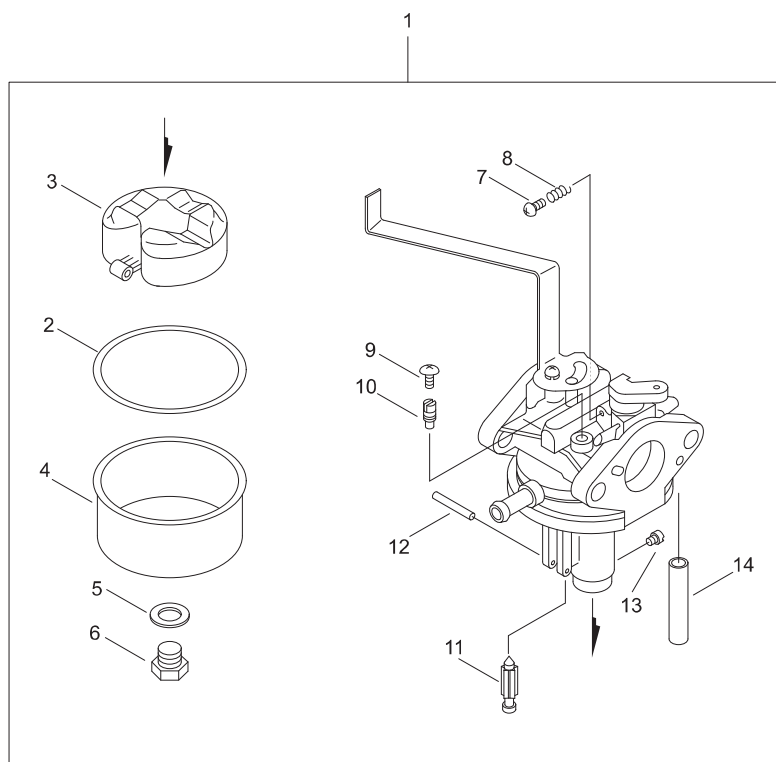

キャブレタ(分解)

図番		部品番号	個数	部品名	規格・呼称	備考
1		E57100086	1	キカキ ASSY	LMJ-8	123200-11560
2	+	E57100141	1	フロートチャンバガasket		123323-12520
3	+	E57100166	1	フロート		123333-12520
4	+	E57100142	1	フロートチャンバ		123324-12520
5	+	E57100143	1	ガasket		123336-12520
6	+	E57100144	1	スクリユ		123337-12520
7	+	E57100167	1	スクリユ		123359-12520
8	+	E57100168	1	アジヤストスプリング		123119-22130
9	+	E57100147	1	スクリユ		123383-12520
10	+	E57100169	1	ジエツト		123376-12521
11	+	E57100150	1	インレットニードルバルフ		123320-12520
12	+	E57100149	1	フロートピン		123332-12520
13	+	E57100170	1	ジエツト		123322-12521
14	+	E57100151	1	エアベントホース		123389-12520