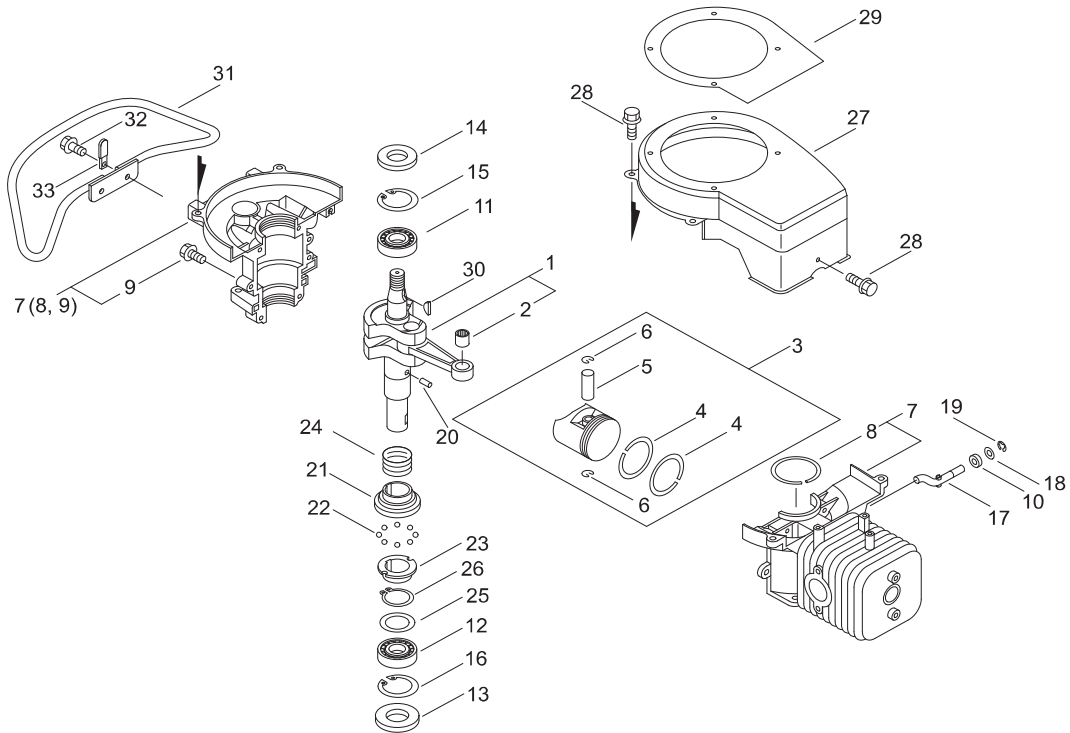

クランク室

図番	部品番号	個数	部品名	規格・呼称	備考
1	E57100054	1	クランクシャフト ASSY		100100-11560
2	+ E57100055	1	ニードルベアリング		100012-12520
3	E57100068	1	ピストン KIT		100000-12520
4	+ E57100071	2	ピストンリング		100011-12520
5	+ E57100070	1	ピストンピン	8*12*34	100013-01510
6	+ E57100069	2	エンドリング		100015-00230
7	E57100047	1	クランクケース SET		100202-12520
8	+ E57100049	1	スナップ リング		100229-12520
9	+ E57100048	6	フランジボルト	6*25	900103-06025
10	E57100074	1	オイルシール	5*11*3	180813-11620
11	E57100052	1	ホールベアリング	6004	900800-36004
12	E57100063	1	ホールベアリング	6005	900800-36005
13	E57100065	1	オイルシール	ISCD25*47*7	100212-12520
14	E57100050	1	オイルシール	ISCD20*42*8	100213-12520
15	E57100051	1	アナヨウトメ	CR-42	900702-00042
16	E57100064	1	アナヨウトメ	CR-47	900702-00047
17	E57100163	1	ガバナシャフト		180320-12520
18	E57100073	1	セアテシメツケサガネ		300217-00610
19	E57100072	1	Eガタメ	CE-4	900700-00004
20	E57100056	1	ニードルローラー	3*6	900331-30060
21	E57100058	1	ウエイトホルダー		180010-12520
22	E57100059	8	スチールボール	1/4	900731-01004
23	E57100060	1	ガバナスライダー		180017-12520
24	E57100057	1	スプリング		180018-12520
25	E57100062	1	ワッシャ		180019-12520
26	E57100164	1	シクヨウトメ	CS-25	900701-00025
27	E57100067	1	ファンカバー		101511-12520
28	E57100033	5	フランジボルト	6*12	900103-06012
29	E57100066	1	フエエル タンク クツシヨ		131920-12521
30	E57100053	1	ウツトラフキー	3*14	900323-03014
31	E57100034	1	インペラガード		616115-11560
32	E57100033	2	フランジボルト	6*12	900103-06012
33	E57100165	1	コート クランプ		V490-000860