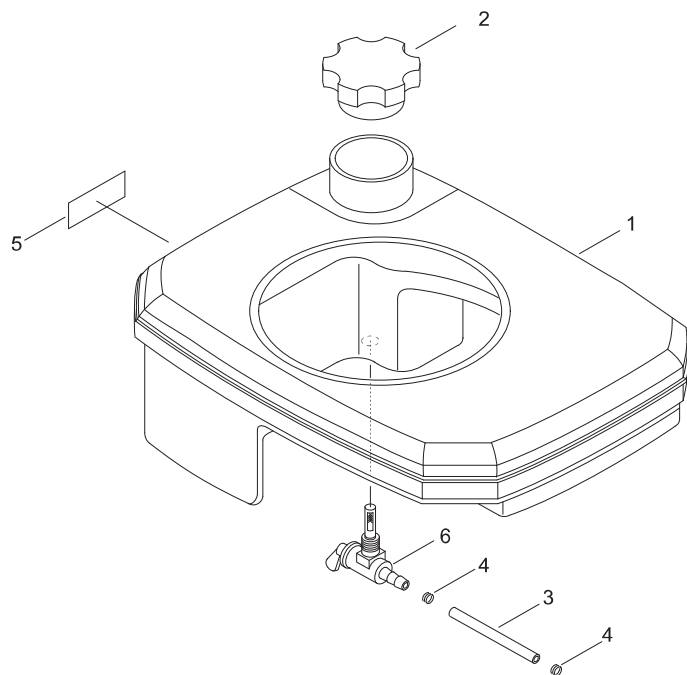

燃料タンク

図番	部品番号	個数	部品名	規格・呼称	備考
1	E57100136	1	フエエル タク ASY		P021-043351
2	E57100134	1	ネリヨウタンクフタ ASSY		131001-11620
3	E57100139	1	パイプ	5*10*150	132010-12520
4	E57100138	2	ネリヨウカントメ		132013-11620
5	E57100175	1	コウシヨウ ラベル (キユウユイ)		890071-56230
6	E57100137	1	ネリヨウコツク ASSY		132200-11560