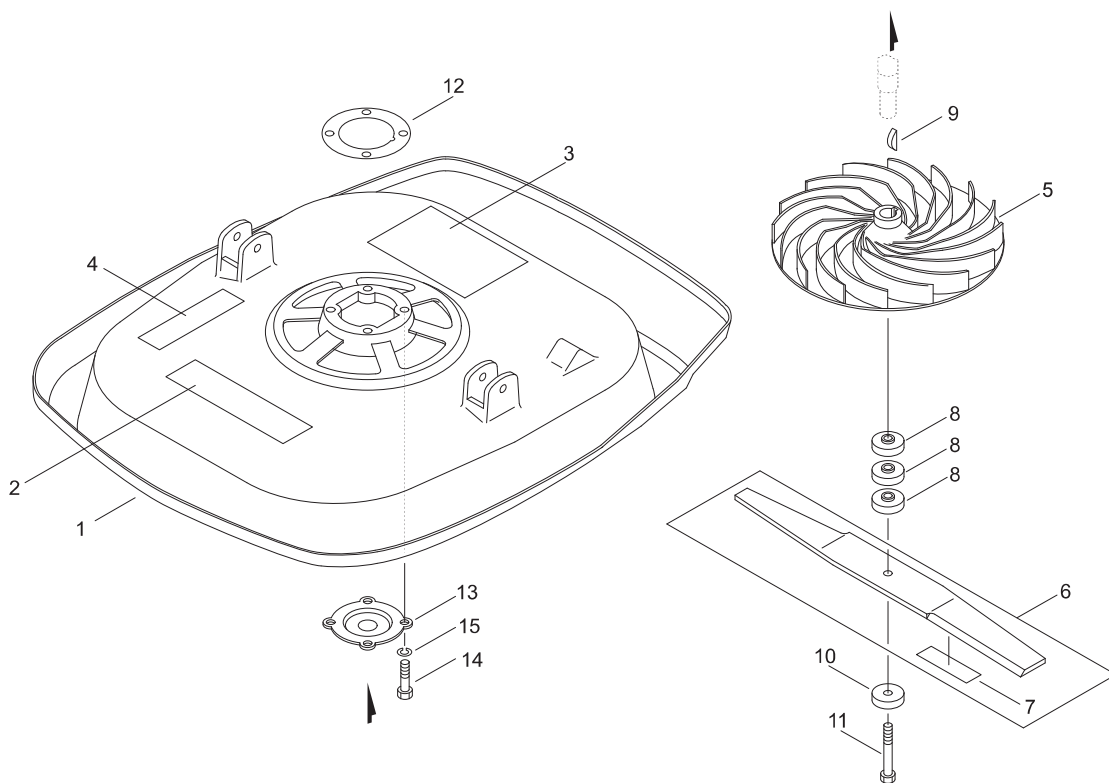

デッキ・インペラ・ブレード

図番	部品番号	個数	部品名	規格・呼称	備考
1	E57100154	1	デッキ	R47AF	616110-11562
2	E57100041	1	モデル ラベル		X503-007300
3	E57100160	1	コウシヨウ ラベル		X505-006260
4	E57100040	1	コウシヨウ ラベル		X505-000910
5	E57100027	1	インペラファン		200006-11560
6	E57100029	1	ブレード PLラベルツキ	4*16	696030-11561
7	+ E57100030	1	コウシヨウ ラベル (カリハ)PL		890060-11560
8	E57100028	3	スペーサ		696042-11560
9	E57100026	1	ウツラフキー		900323-04016
10	E57100031	1	スペーサ		433042-11560
11	E57100032	1	10 ホルト	8*30	696040-11560
12	E57100155	1	スペーサ		100950-11561
13	E57100044	1	ダストカバー		100283-11620
14	E57100161	4	ホルト		900100-08030
15	E57100162	4	スプリングワッシャ		900628-00008