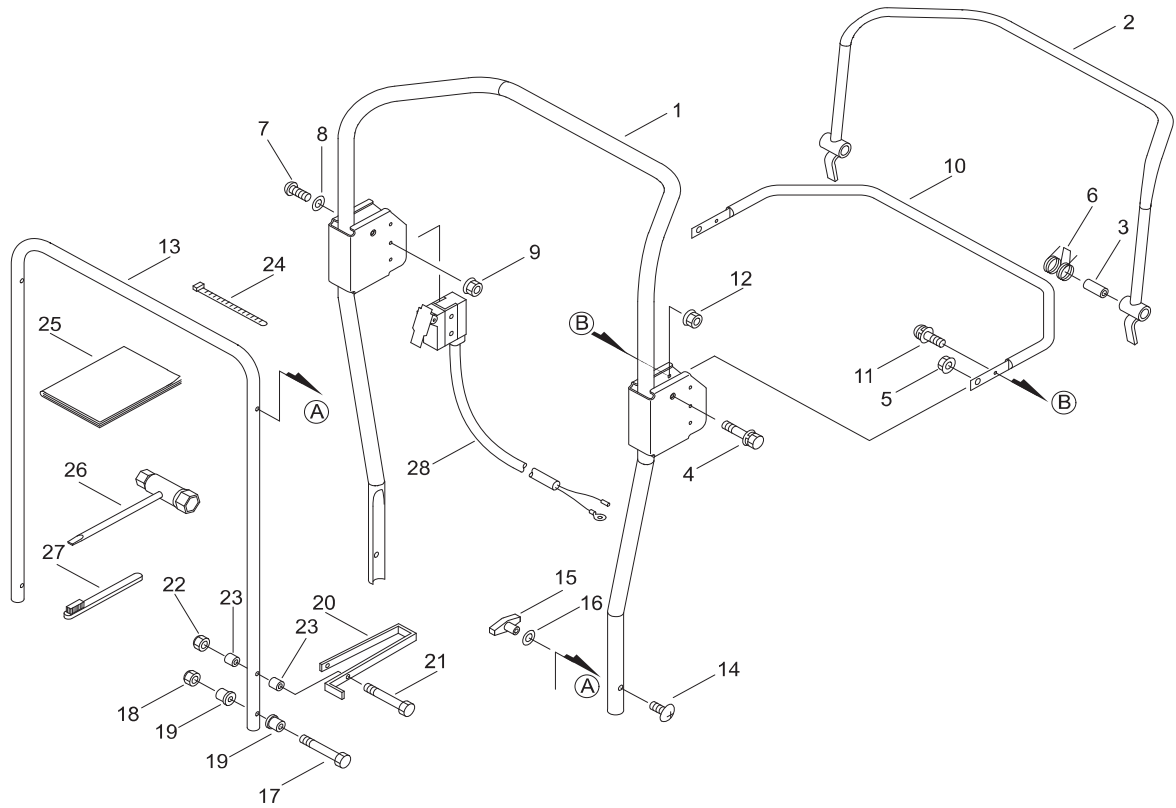

この番号によってリストと照合して各部品の部品番号を確認することができます。

2. 部品番号

[例]	図番	部 品 番 号	部品名
	5	E57100047	A
	6 +	E57100049	B
	7 +	E57100048	C

部品番号の前に+のある部品は次の内容を示します。

上の例ではA部品はB、C、部品の内容を含むことを示します。

（B、C部品はA部品の構成部品となることを示します）

3. 個 数

図番に対応する部品の使用個数を表示します。

目 次

	ページ
ハンドル	3
デッキ・インペラ・ブレード	4
クランク室	5
エアクリーナ・キャブレタ	6
キャブレタ(分解)	7
マフラ	8
マグネット・リコイルスタータ	9
燃料タンク	10

ハンドル

図番	部品番号	個数	部品名	規格・呼称	備考
1	E57100004	1	ハンドル		C701-000230
2	E57100001	1	スイッチ ロット [△]		A448-000000
3	E57100002	2	カラー	12*T1.6*L34	V355-000320
4	E57100008	2	セムスホルト	8*55	91023-08055
5	E57100009	2	フランジナット	8	900515-00008
6	E57100003	1	トーション スプリング		V452-000270
7	E57100012	2	スクリユ	4*45	900220-04045
8	E57100011	2	ワツシヤ	4	900600-00004
9	E57100010	2	フランジナット	4	900515-00004
10	E57100005	1	ガード [△]		J447-000150
11	E57100007	2	セムスネジ	5*16	900242-05016
12	E57100006	2	フランジナット	5	900515-00005
13	E57100018	1	ハンドル (シタ)		351326-11560
14	E57100014	2	スクリユ	6*35	900216-06035
15	E57100016	2	チヨウリヨウチヨウセイナツト BS		270207-04310
16	E57100015	2	ワツシヤ	6	900603-00006
17	E57100021	2	ホルト	6*50	900100-06050
18	E57100024	2	ロックナツト	6	900562-50006
19	E57100025	4	スペーサ		610115-11560
20	E57100022	1	フツストツハ [△]		616125-11560
21	E57100021	1	ホルト	6*50	900100-06050
22	E57100024	1	ロックナツト	6	900562-50006
23	E57100023	2	カラー	6.2*12*8	159906-46430
24	E57100017	4	バンド [△]	CV-150A (BLACK)	V495-000620
25	E57100158	1	オペレータ マニュアル	R47AF	X750-008954
26	E57100020	1	17*19リヨウトウレンチ		895410-07930
27	E57100159	1	プラン		X668-000120
28	E57100013	1	オン オフ スイッチ		A045-000120