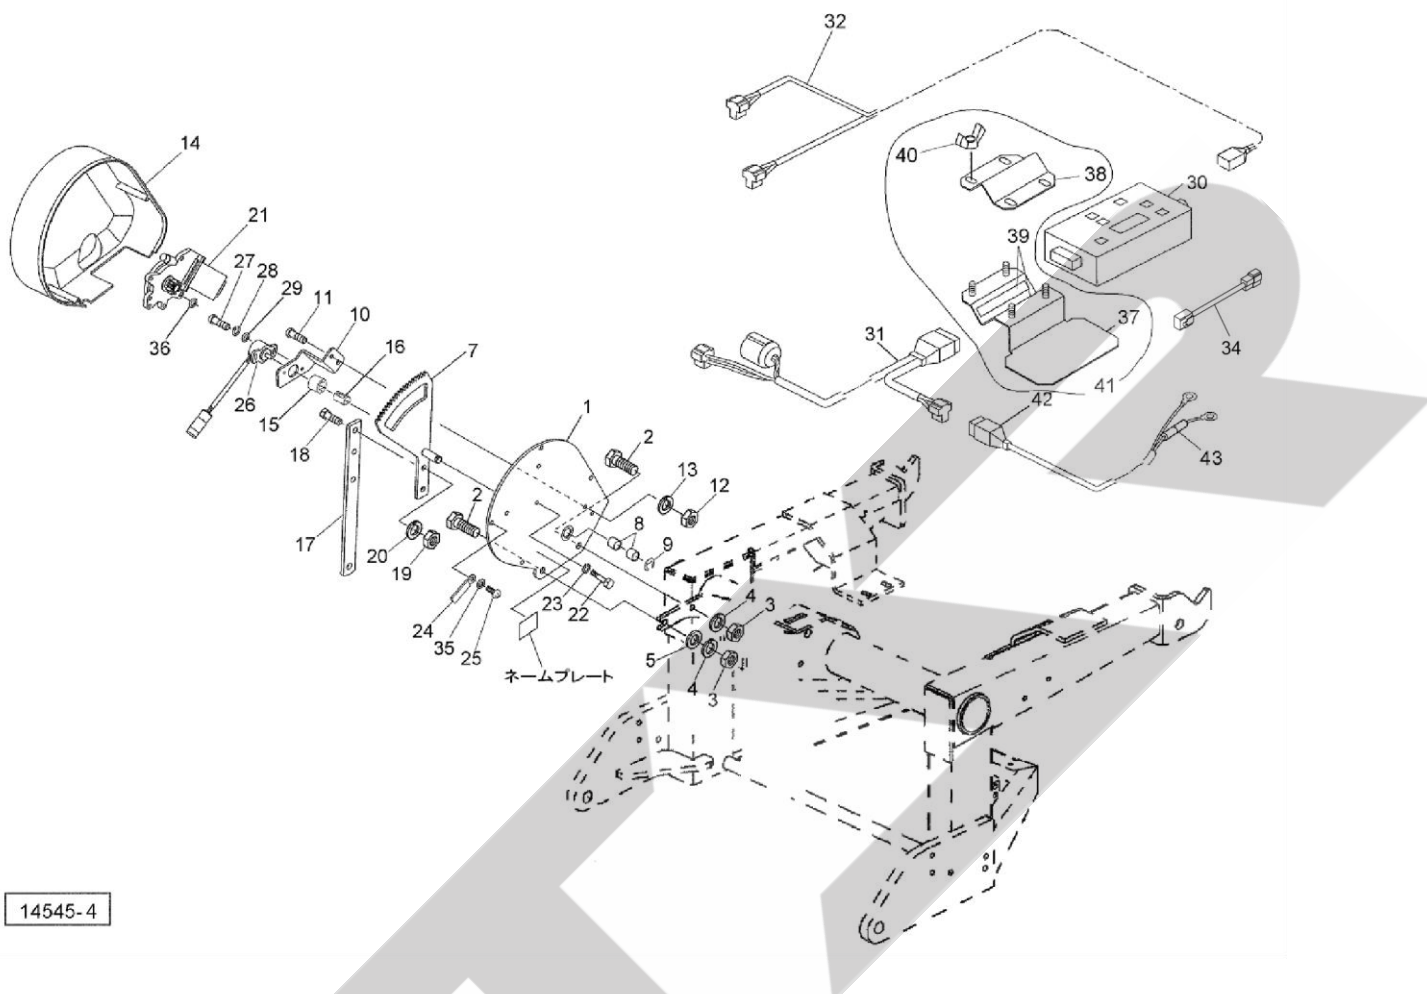

ACB3100K オート・アジャスト・コントローラ

14545-4

見出番号	部品番号	部品名称	個数	備考	
	26	1347020100	カクドセンサ ; 60°	1	
	27	CP04012	ナベコネジ M4×12	2	
	28	WS04	バネザガネ 2ゴウ M4	2	
	29	WRA04	ヒラザガネ M4	2	
	30	1560682000	コントロールボックス ; ACB31	1	
	31	1488210000	セツゾクコード	1	
	32	1531360000	AGポートケーブル	1	
	34	1608470000	コード ; テイコウ	1	KSRU, KAG 使用時
	35	WRA04	ヒラザガネ M4	1	
	36	WRA06	ヒラザガネ M6	3	
	37	148851100M	ブラケットCP	1	
	38	143484000M	ブラケット	1	
	39	1434850000	シール	4	
	40	NE06	チョウナット 2シュ M6	4	
	41	1534500000	ブラケット ; クミ	1	Ⓜ37~40 付
	42	1345440000	コード ; 3500	1	オプションⓂ43 付
	43	FU30	ヒューズ ; 30A	1	オプション