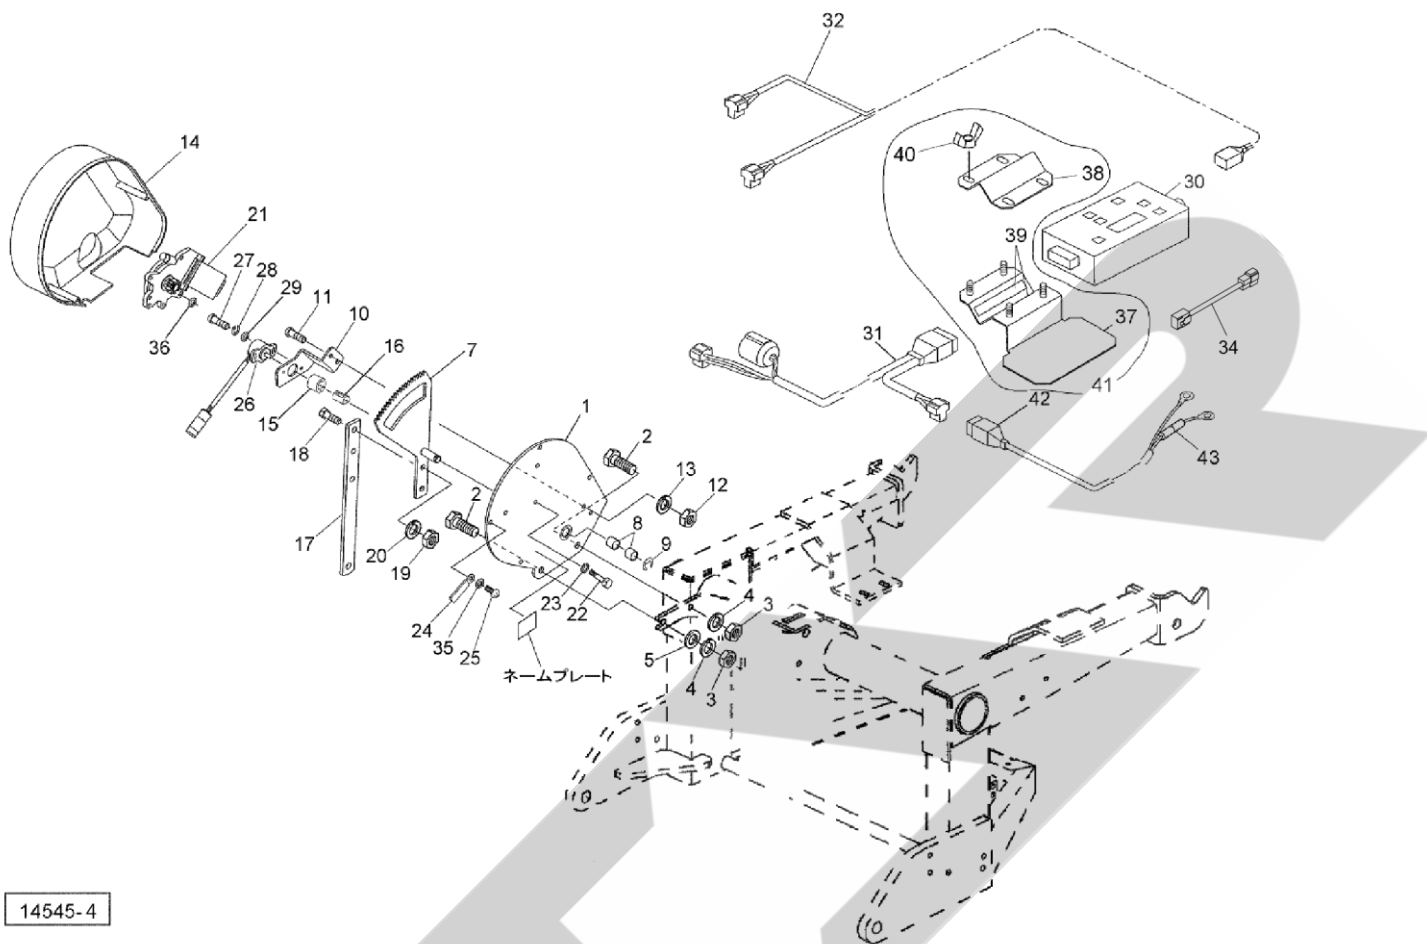

# ACB3100K オート・アジャスト・コントローラ

14545-4

見出番号	部品番号	部品名称	個数	備考
1	145822000R	ブラケットCP	1	
2	BSZ10030	コガタボルト 7 M10×30	2	
3	NSZ10	コガタナット 8 2シュ M10	2	
4	WSA10	バネザガネ 3ゴウ M10	2	
5	044098500M	ワッシャ; 10	1	
7	1461250000	ギヤASY	1	①15, 16付
8	KBB-1212B	カーボンドライベアリング B 12×14×12	2	
9	DE008	Eガタトメワ 8	1	
10	145828000M	ブラケット; センサ	1	
11	CP06016	+ナベコネジ M6×16	2	
12	NZ06	ナット 8 2シュ M6	2	
13	WS06	バネザガネ 2ゴウ M6	2	
14	1458290000	カバー	1	
15	1458300000	ガイドピース	1	
16	1458310000	スプリング (ポジションセンサ)	1	
17	145832000M	レバー	1	
18	BSZ08025	コガタボルト 7 M8×25	2	
19	NSZ08	コガタナット 8 2シュ M8	2	
20	WSA08	バネザガネ 3ゴウ M8	2	
21	1591610000	パワーウインドモーターAS	1	
22	BZ06055	ボルト 8.8 M6×55	3	
23	WS06	バネザガネ 2ゴウ M6	3	
24	0959620000	クランプ	1	
25	TPA04020	ナベタッピンネジ A 4.0×20	4	