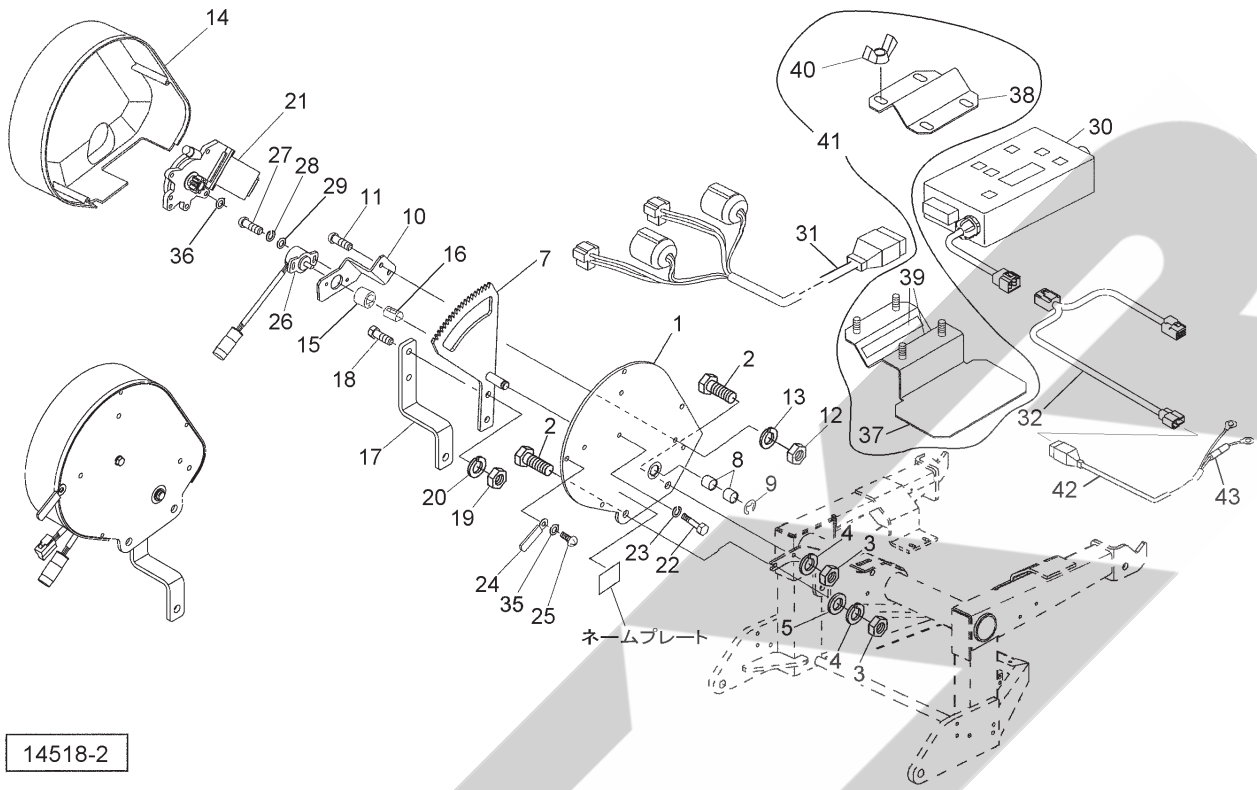

ACB3100W ダブル電動シャッタユニット

14518-2

見出番号	部品番号	部品名称	個数	備考
26	1347020000	カクドセンサ; 60°	2	
27	CP04012	+ナベコネジ M4×1.2	4	
28	WS04	バネザガネ 2ゴウ M4	4	
29	WRA04	ヒラザガネ M4	4	
30	1557675000	コントロールボックス	1	
31	1557680000	セツゾクコード	1	
32	1561940000	セツゾクコード; デンゲン	1	
35	WRA04	ヒラザガネ M4	2	
36	WRA06	ヒラザガネ M6	6	
37	148851100M	ブラケットCP	1	オプション
38	143484000M	ブラケット	1	オプション
39	1434850000	シール	4	オプション
40	NE06	チョウナット 2シュ M6	4	オプション
41	1534500000	ブラケット; クミ	1	オプション見37~40付
42	1345440000	コード; 3500	1	オプション見43付
43	FU30	ヒューズ; 30A	1	オプション