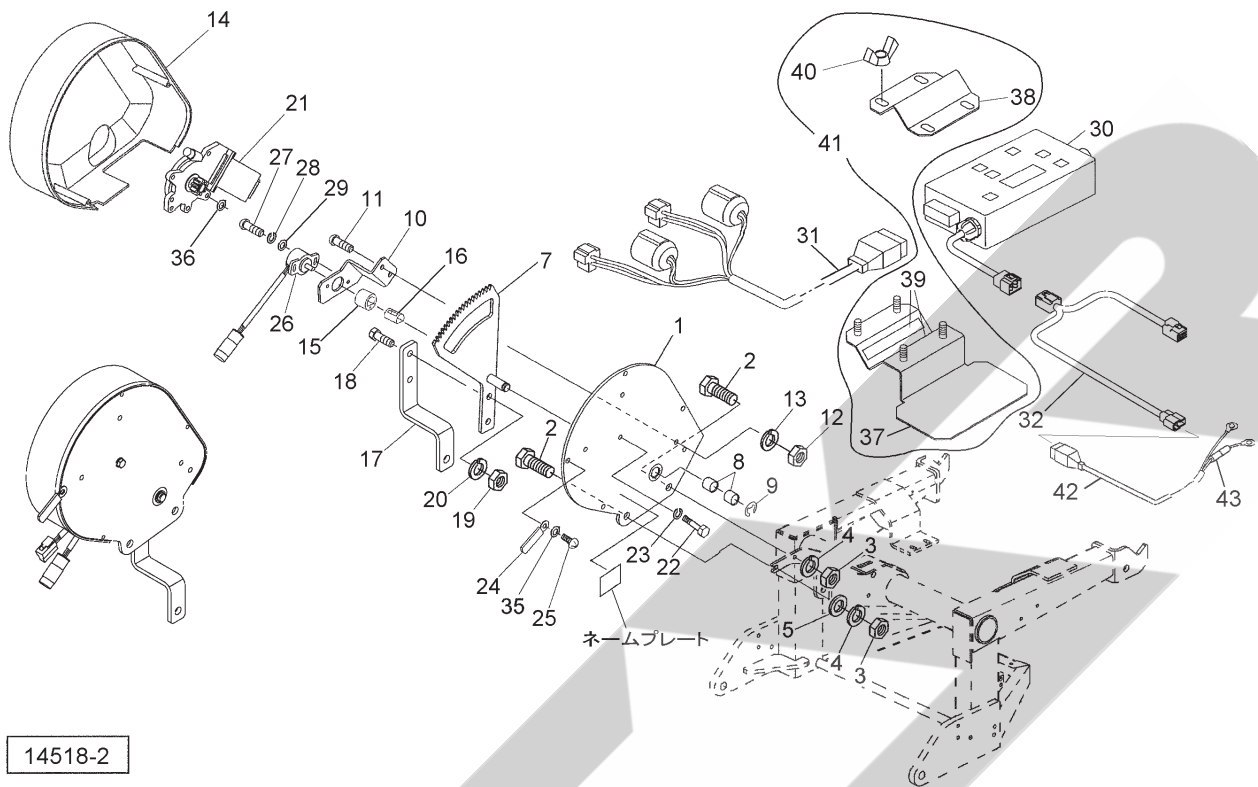

STAR

ブロードキャスト用

ダブル電動シャッタユニット

部品表

製品コード
型

式

K34789

ACB3100W

保証について

機械の改造は故障の原因となりますので、行わないでください。

改造した場合や取扱説明書に述べられた正しい使用目的と異なる場合は、保証の対象外になりますのでご注意ください。

ACB3100W ダブル電動シャッターユニット

14518-2

見出番号	部品番号	部品名称	個数	備考
1	145822000R	ブラケットCP	2	
2	BSZ10030	コガタボルト 7 M10×30	4	
3	NSZ10	コガタナット 8 2シュ M10	4	
4	WSA10	バネザガネ 3ゴウ M10	4	
5	044098500M	ワッシャ; 10	2	
7	1461250000	ギヤASY	2	見15, 16付
8	KBB-1212B	カーボンドライブアリング B 12×14×12	4	
9	DE008	Eガタトメワ 8	2	
10	145828000M	ブラケット; センサ	2	
11	CP06016	+ナベコネジ M6×16	4	
12	NZ06	ナット 8 2シュ M6	4	
13	WS06	バネザガネ 2ゴウ M6	4	
14	1458290000	カバー	2	
15	1458300000	ガイドピース	2	
16	1458310000	スプリング (ポジションセンサ)	2	
17	155766000M	レバー	2	
18	BSZ08025	コガタボルト 7 M8×25	4	
19	NSZ08	コガタナット 8 2シュ M8	4	
20	WSA08	バネザガネ 3ゴウ M8	4	
21	1591610000	パワーウインドモーターAS	2	
22	BZ06055	ボルト 8. 8 M6×55	6	
23	WS06	バネザガネ 2ゴウ M6	6	
24	0959620000	クランプ	2	
25	TPA04020	ナベタッピンネジ A 4. 0×20	8	