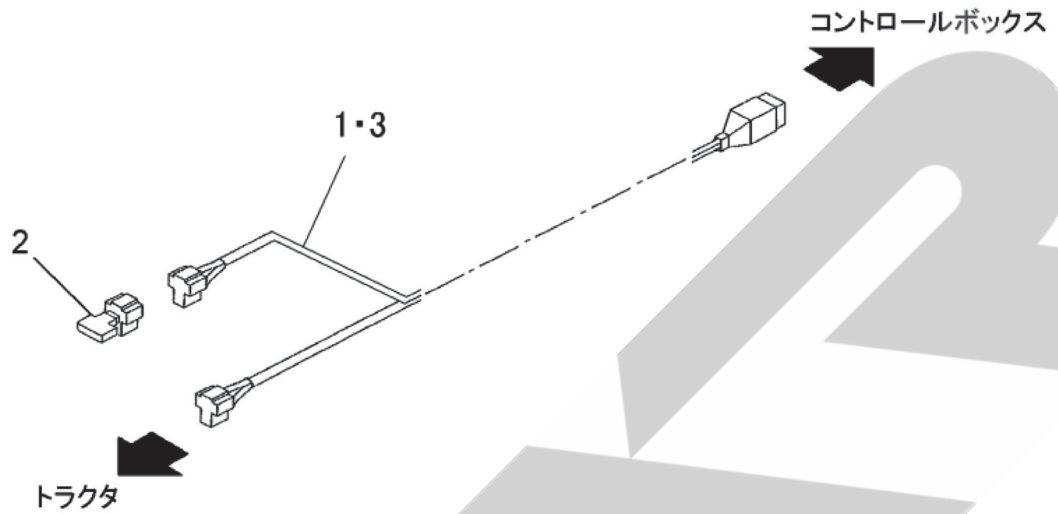

ACB3100W ダブル電動シャッターユニット
オプション

14360-1

見出番号	部品番号	部品名称	個数	備考
ASY	1500970000	オプションAS	1	オプション 見1, 2付
1	1505860000	AGポートケーブル	1	オプション 三菱RSコネクタ 取扱説明書参照
2	1506760000	シュウタンテイコウ	1	オプション
3	1531360000	AGポートケーブル	1	オプション 矢崎62コネクタZタイプ 取扱説明書参照
4	1563780000	エコトラリンクセットAS	1	オプション 取扱説明書参照
5	1563790000	KSASセットAS	1	オプション 取扱説明書参照