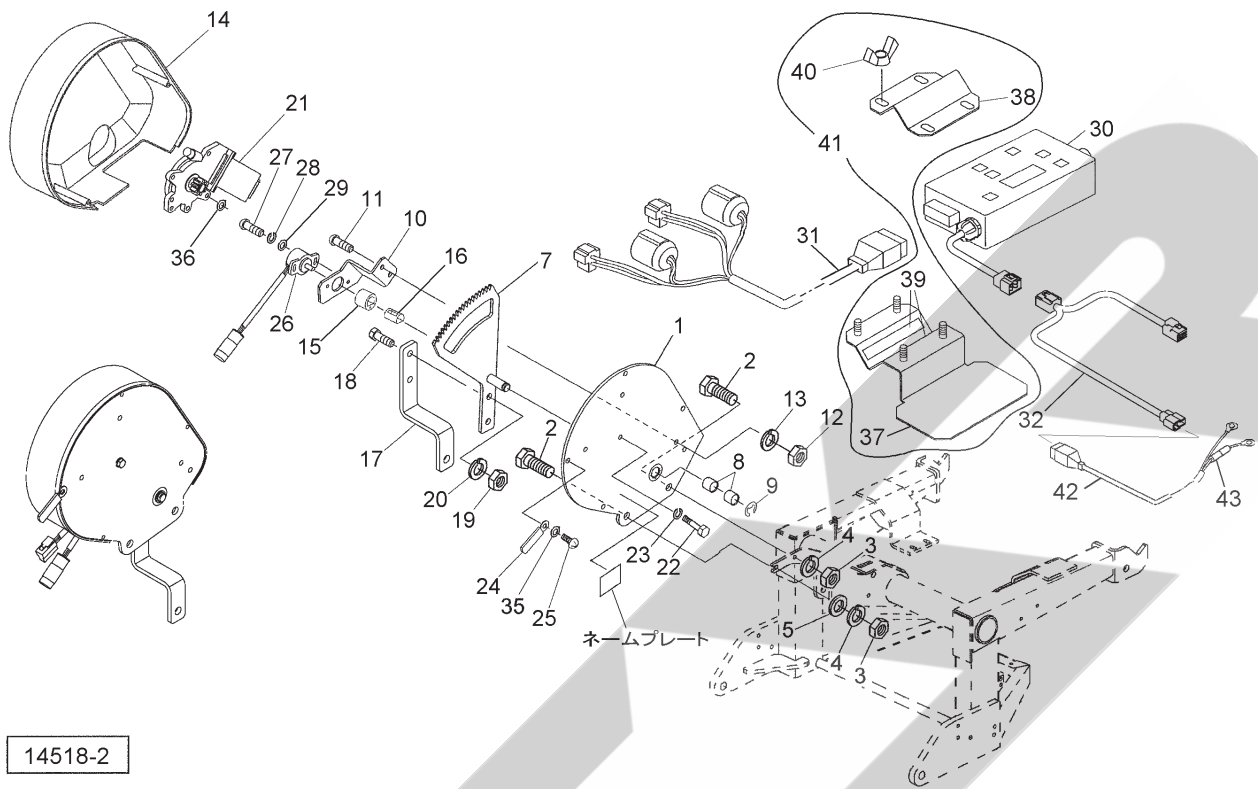

ACB3100W ダブル電動シャッタユニット

14518-2

見出番号	部品番号	部品名称	個数	備考
26	1347020000	カクドセンサ；60°	2	
27	CP04012	+ナベコネジ M4×12	4	
28	WS04	バネザガネ 2ゴウ M4	4	
29	WRA04	ヒラザガネ M4	4	
30	1557676000	コントロールボックス	1	
31	1557680000	セツゾクコード	1	
32	1561940000	セツゾクコード；デンゲン	1	
35	WRA04	ヒラザガネ M4	2	
36	WRA06	ヒラザガネ M6	6	
37	148851100M	ブラケットCP	1	オプション
38	143484000M	ブラケット	1	オプション
39	1434850000	シール	4	オプション
40	NE06	チョウナット 2シュ M6	4	オプション
41	1534500000	ブラケット；クミ	1	オプション見37~40付
42	1345440000	コード；3500	1	オプション見43付
43	FU30	ヒューズ；30A	1	オプション