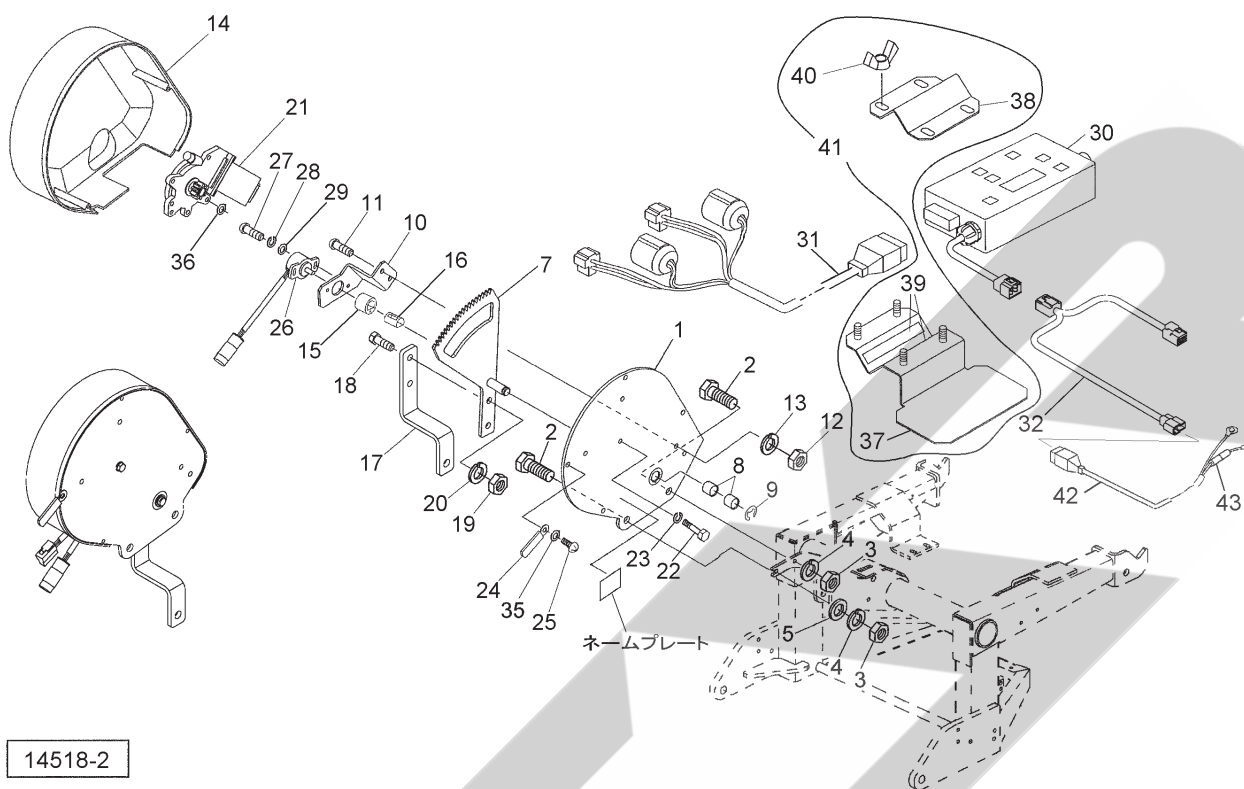

STAR

ブロードキャスト用

ダブル電動シャッタユニット

部品表

製品コード
型

式

K34789

ACB3100W

保証について

機械の改造は故障の原因となりますので、行わないでください。

改造した場合や取扱説明書に述べられた正しい使用目的と異なる場合は、保証の対象外になりますのでご注意ください。

ACB3100W ダブル電動シャッターユニット

14518-2

見出番号	部品番号	部品名称	個数	備考
1	145822000R	ブラケットCP	2	
2	BSZ10030	コガタボルト 7 M10×30	4	
3	NSZ10	コガタナット 8 2シュ M10	4	
4	WSA10	バネザガネ 3ゴウ M10	4	
5	044098500M	ワッシャ; 10	2	
7	1461250000	ギヤASY	2	見15, 16付
8	KBB-1212B	カーボンドライブアリング B 12×14×12	4	
9	DE008	Eガタトメワ 8	2	
10	145828000M	ブラケット; センサ	2	
11	CP06016	+ナベコネジ M6×16	4	
12	NZ06	ナット 8 2シュ M6	4	
13	WS06	バネザガネ 2ゴウ M6	4	
14	1458290000	カバー	2	
15	1458300000	ガイドピース	2	
16	1458310000	スプリング (ポジションセンサ)	2	
17	155766000M	レバー	2	
18	BSZ08025	コガタボルト 7 M8×25	4	
19	NSZ08	コガタナット 8 2シュ M8	4	
20	WSA08	バネザガネ 3ゴウ M8	4	
21	1591610000	パワーウインドモーターAS	2	
22	BZ06055	ボルト 8. 8 M6×55	6	
23	WS06	バネザガネ 2ゴウ M6	6	
24	0959620000	クランプ	2	
25	TPA04020	ナベタッピンネジ A 4. 0×20	8	