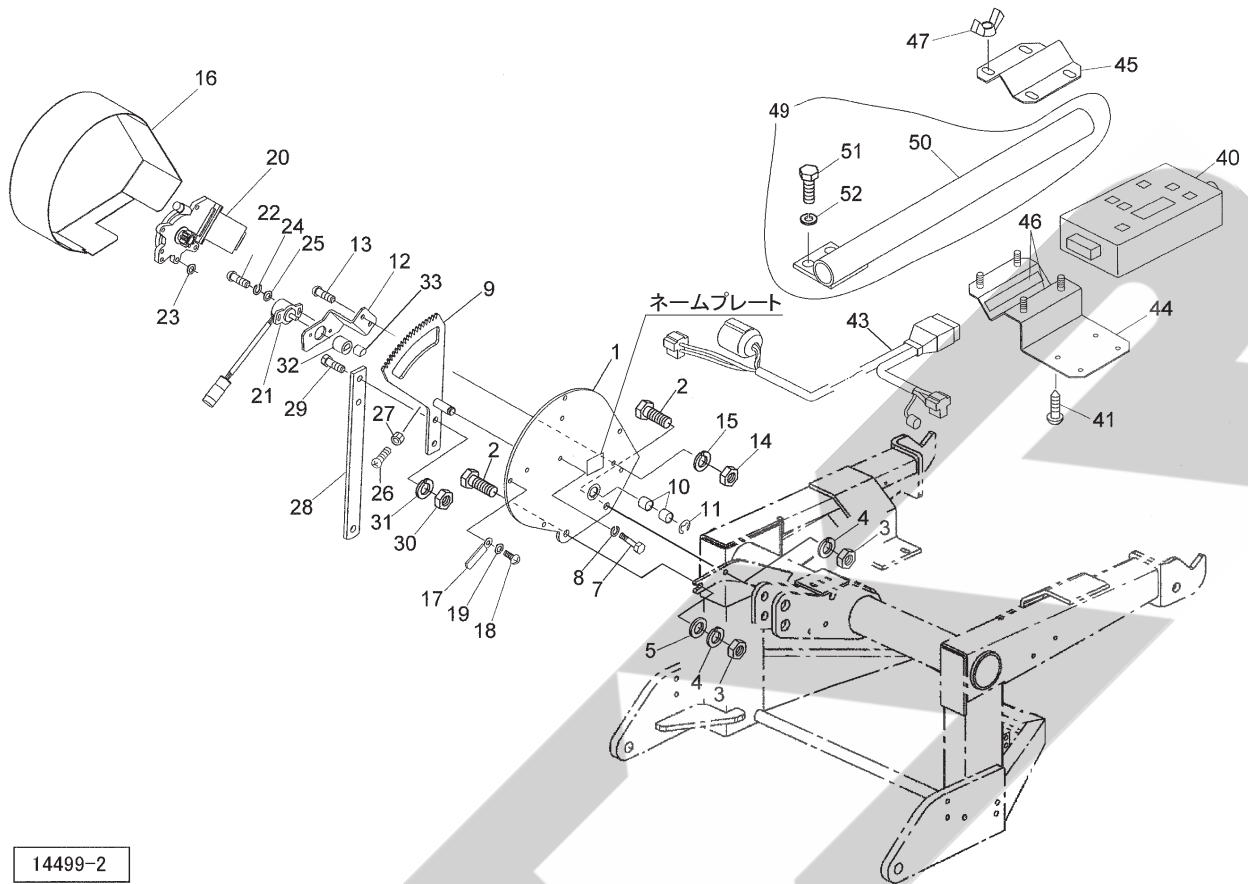

ADB6000K 車速連動シャッタユニット

14499-2

見出番号	部品番号	部品名称	個数	備考
1	145822000R	ブラケットCP	1	
2	BSZ10030	コガタボルト 7 M10×30	2	
3	NSZ10	コガタナット 8 2シュ M10	2	
4	WSA10	バネザガネ 3ゴウ M10	2	
5	044098500M	ワッシャ; 10	1	
7	BZ06055	ボルト 8. 8 M6×55	3	
8	WS06	バネザガネ 2ゴウ M6	3	
9	1461250000	ギヤASY	1	見32, 33付
10	KBB-1212B	カーボンドライブアリング B 12×14×12	2	
11	DE008	Eガタトメワ 8	1	
12	145828000M	ブラケット; センサ	1	
13	CP06016	+ナベコネジ M6×16	2	
14	NZ06	ナット 8 2シュ M6	2	
15	WS06	バネザガネ 2ゴウ M6	2	
16	1458290000	カバー	1	
17	0959620000	クランプ	1	
18	TPA04020	ナベタッピンネジ A 4. 0×20	4	
19	WRA04	ヒラザガネ M4	1	
20	1591610000	パワーウインドモーターAS	1	
21	1347020100	カクドセンサ; 60°	1	
22	CP04012	+ナベコネジ M4×12	2	
23	WRA06	ヒラザガネ M6	3	
24	WS04	バネザガネ 2ゴウ M4	2	
25	WRA04	ヒラザガネ M4	2