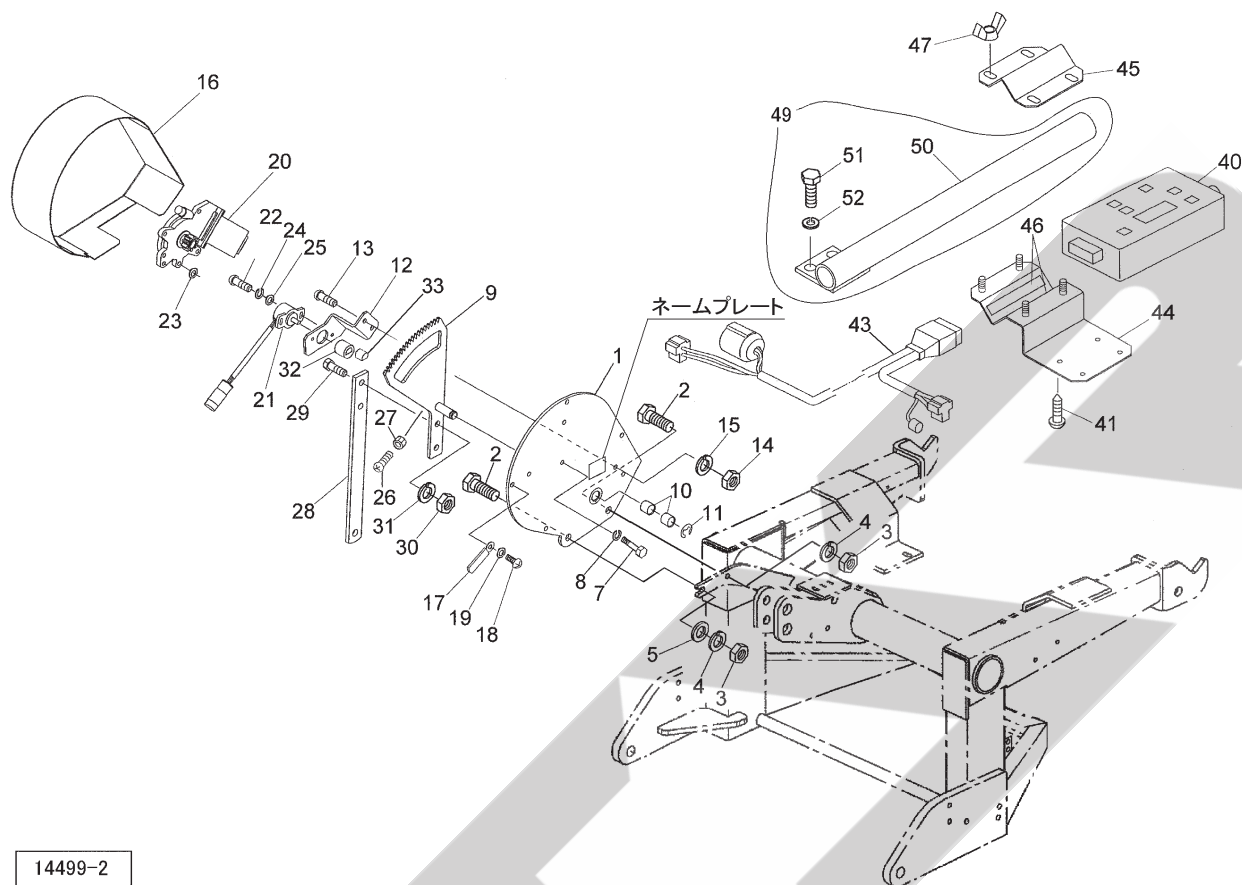

ADB6000K 車速連動シャッタユニット

14499-2

見出番号	部品番号	部品名称	個数	備考
	26	TRK04012 6トメネジ 10.9 M4×12	1	
	27	NA04 ナット 4 2シュ M4	1	
	28	145832000M レバー	1	
	29	BSZ08025 コガタボルト 7 M8×25	2	
	30	NSZ08 コガタボルト 8 2シュ M8	2	
	31	WSA08 バネザガネ 3ゴウ M8	2	
	32	1458300000 ガイドピース	1	
	33	1458310000 スプリング (ポジションセンサ)	1	
	40	1552520000 コントロールボックス	1	
	41	TPC03008 ナベタッピンネジ C-1 3×8	4	
	43	1433921000 セツゾクコード	1	
	44	146420000M ブラケットCP	1	
	45	143484000M ブラケット	1	
	46	1434850000 シール	4	
	47	NE06 チョウナット 2シュ M6	4	
	49	1435910000 ステアSY	1	オプション
	50	143561000R ステアCP	1	オプション
	51	BZ10125025 ボルト 8.8 M10×1.25×25	2	オプション
	52	WSA10 バネザガネ 3ゴウ M10	2	オプション