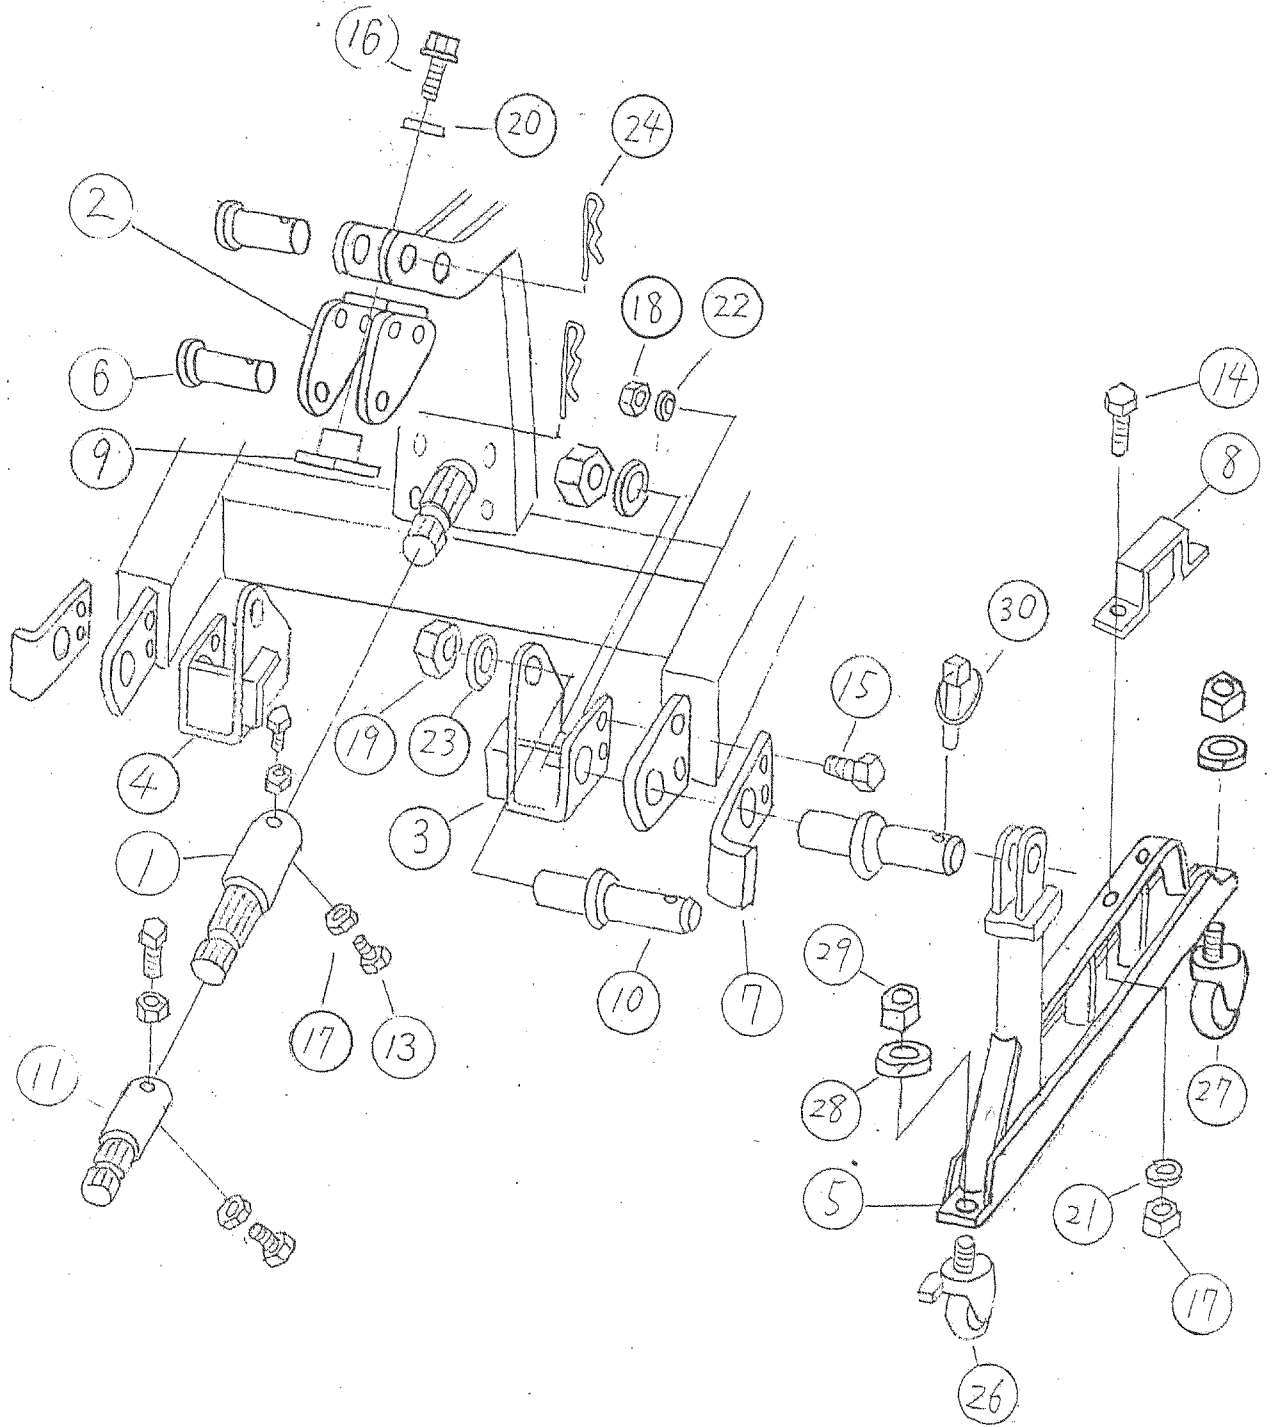

AFF1530-0S 3Pユニット

AFF1530-0S 3Pユニット

NO	品番	品名	個数
1	34200-A85-001	延長シャフト150COMP	1
2	Z-40501	トップリンクブラケットCOMP	1
3	Z-40502	ロワーリンクブラケット L COMP	1
4	Z-40503	ロワーリンクブラケット R COMP	1
5	Z-40504	スタンド COMP	2
6	Z-40505	ピン19×75	3
7	Z-40506	ストッパー	2
8	Z-40507	アテイタCOMP	1
9	43901-R22-000	ロワーリンクピン	4
10	51911-R26-000	トップリンクカラー	1
11	52500-R26-002	ガイドカラー	2
12			
13	91212-0825137	コガタオシB8×25(90°(7T	2
14	92230-1205017	コガタB12×50	4
15	93030-1206017	コガタバネB12×60	1
16	94003-08411	コガタN8	2
17	94003-12411	コガタN12	4
18	94004-12411	N22×1.5	4
19	94101-12010	ミガキW12	1
20	94111-12012	バネW12	4
21	94111-22012	バネW22	4
22	94319-08036	スプリングピン8×36	2
23	94251-120111	スナップピンA12	3
24	42600-R29-000	ブレーキ付キャスター	2
25	42700-R29-000	ブレーキ無しキャスター	2
26	94111-16012	バネW16	4
27	94001-16411	N16	4
28	91401-R06-001	リンチピン10×52	4
29			2
30			
31			
32			
33			
34			
35			

AFF1530A1 3Pユニット

AFF1530A1 3Pユニット

NO	品番	品名	個数
1	34200-A85-001	延長シャフト150COMP	1
2	Z-40903	トップリンクブラケットCOMP	1
3	Z-41001	ロワーリンクブラケット L COMP	1
4	Z-41002	ロワーリンクブラケット R COMP	1
5	Z-40604	スタンド COMP	2
6	Z-40605	ピン19×75	3
7	Z-40606	ストッパー	2
8	Z-40607	特3ブラケットCOMP	2
9	Z-40507	アテイタCOMP	1
10	43901-R22-000	ロワーリンクピン	4
11	45600-R35-002	延長シャフトCOMP	1
12			
13	91212-0825137	コガタオシB8×25(90°(7T	4
14	92230-0802017	コガタB8×20	4
15	92230-1205017	コガタB12×50	4
16	93030-1206017	コガタバネB12×60	1
17	94003-08411	コガタN8	8
18	94003-12411	コガタN12	4
19	94004-12411	N22×1.5	4
20	94101-12010	ミガキW12	1
21	94111-08012	バネW8	4
22	94111-12012	バネW12	4
23	94111-22012	バネW22	4
24	94251-120111	スナップピンA12	3
25			
26	42600-R29-000	ブレーキ付キャスター	2
27	42700-R29-000	ブレーキ無しキャスター	2
28	94111-16012	バネW16	4
29	94001-16411	N16	4
30	91401-R06-001	リンチピン10×52	4
31			
32			
33			
34			
35			