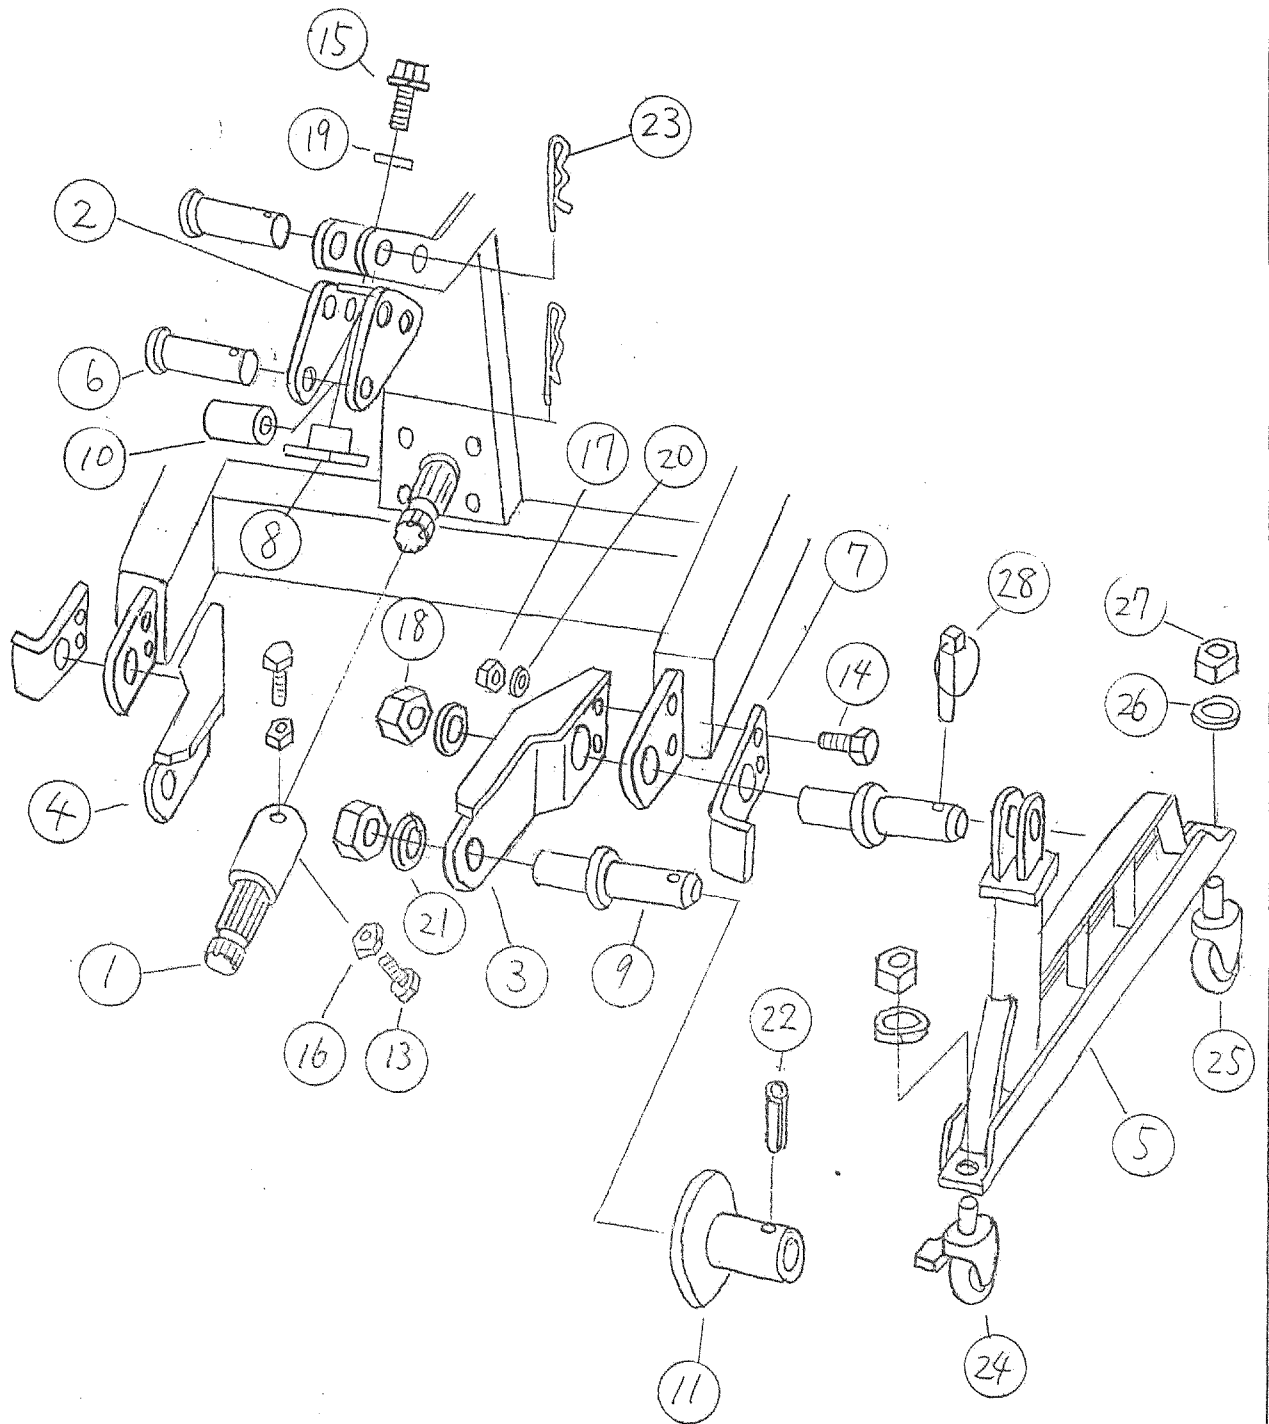

AFF1530-0S 3Pユニット

AFF1530-0S 3Pユニット

NO	品番	品名	個数
1	34200-A85-001	延長シャフト150COMP	1
2	Z-40501	トップリンクブラケットCOMP	1
3	Z-40502	ロワーリンクブラケット L COMP	1
4	Z-40503	ロワーリンクブラケット R COMP	1
5	Z-40504	スタンド COMP	2
6	Z-40505	ピン19×75	3
7	Z-40506	ストッパー	2
8	Z-40507	アテイタCOMP	1
9	43901-R22-000	ロワーリンクピン	4
10	51911-R26-000	トップリンクカラー	1
11	52500-R26-002	ガイドカラー	2
12			
13	91212-0825137	コガタオシB8×25(90°(7T	2
14	92230-1205017	コガタB12×50	4
15	93030-1206017	コガタバネB12×60	1
16	94003-08411	コガタN8	2
17	94003-12411	コガタN12	4
18	94004-12411	N22×1.5	4
19	94101-12010	ミガキW12	1
20	94111-12012	バネW12	4
21	94111-22012	バネW22	4
22	94319-08036	スプリングピン8×36	2
23	94251-120111	スナップピンA12	3
24	42600-R29-000	ブレーキ付キャスター	2
25	42700-R29-000	ブレーキ無しキャスター	2
26	94111-16012	バネW16	4
27	94001-16411	N16	4
28	91401-R06-001	リンチピン10×52	4
29			2
30			
31			
32			
33			
34			
35			

AFF1530A1 3Pユニット

AFF1530A1 3Pユニット

NO	品番	品名	個数
1	34200-A85-001	延長シャフト150COMP	1
2	Z-40903	トップリンクブラケットCOMP	1
3	Z-41001	ロワーリンクブラケット L COMP	1
4	Z-41002	ロワーリンクブラケット R COMP	1
5	Z-40604	スタンド COMP	2
6	Z-40605	ピン19×75	3
7	Z-40606	ストッパー	2
8	Z-40607	特3ブラケットCOMP	2
9	Z-40507	アテイタCOMP	1
10	43901-R22-000	ロワーリンクピン	4
11	45600-R35-002	延長シャフトCOMP	1
12			
13	91212-0825137	コガタオシB8×25(90°(7T	4
14	92230-0802017	コガタB8×20	4
15	92230-1205017	コガタB12×50	4
16	93030-1206017	コガタバネB12×60	1
17	94003-08411	コガタN8	8
18	94003-12411	コガタN12	4
19	94004-12411	N22×1.5	4
20	94101-12010	ミガキW12	1
21	94111-08012	バネW8	4
22	94111-12012	バネW12	4
23	94111-22012	バネW22	4
24	94251-120111	スナップピンA12	3
25			
26	42600-R29-000	ブレーキ付キャスター	2
27	42700-R29-000	ブレーキ無しキャスター	2
28	94111-16012	バネW16	4
29	94001-16411	N16	4
30	91401-R06-001	リンチピン10×52	4
31			
32			
33			
34			
35			