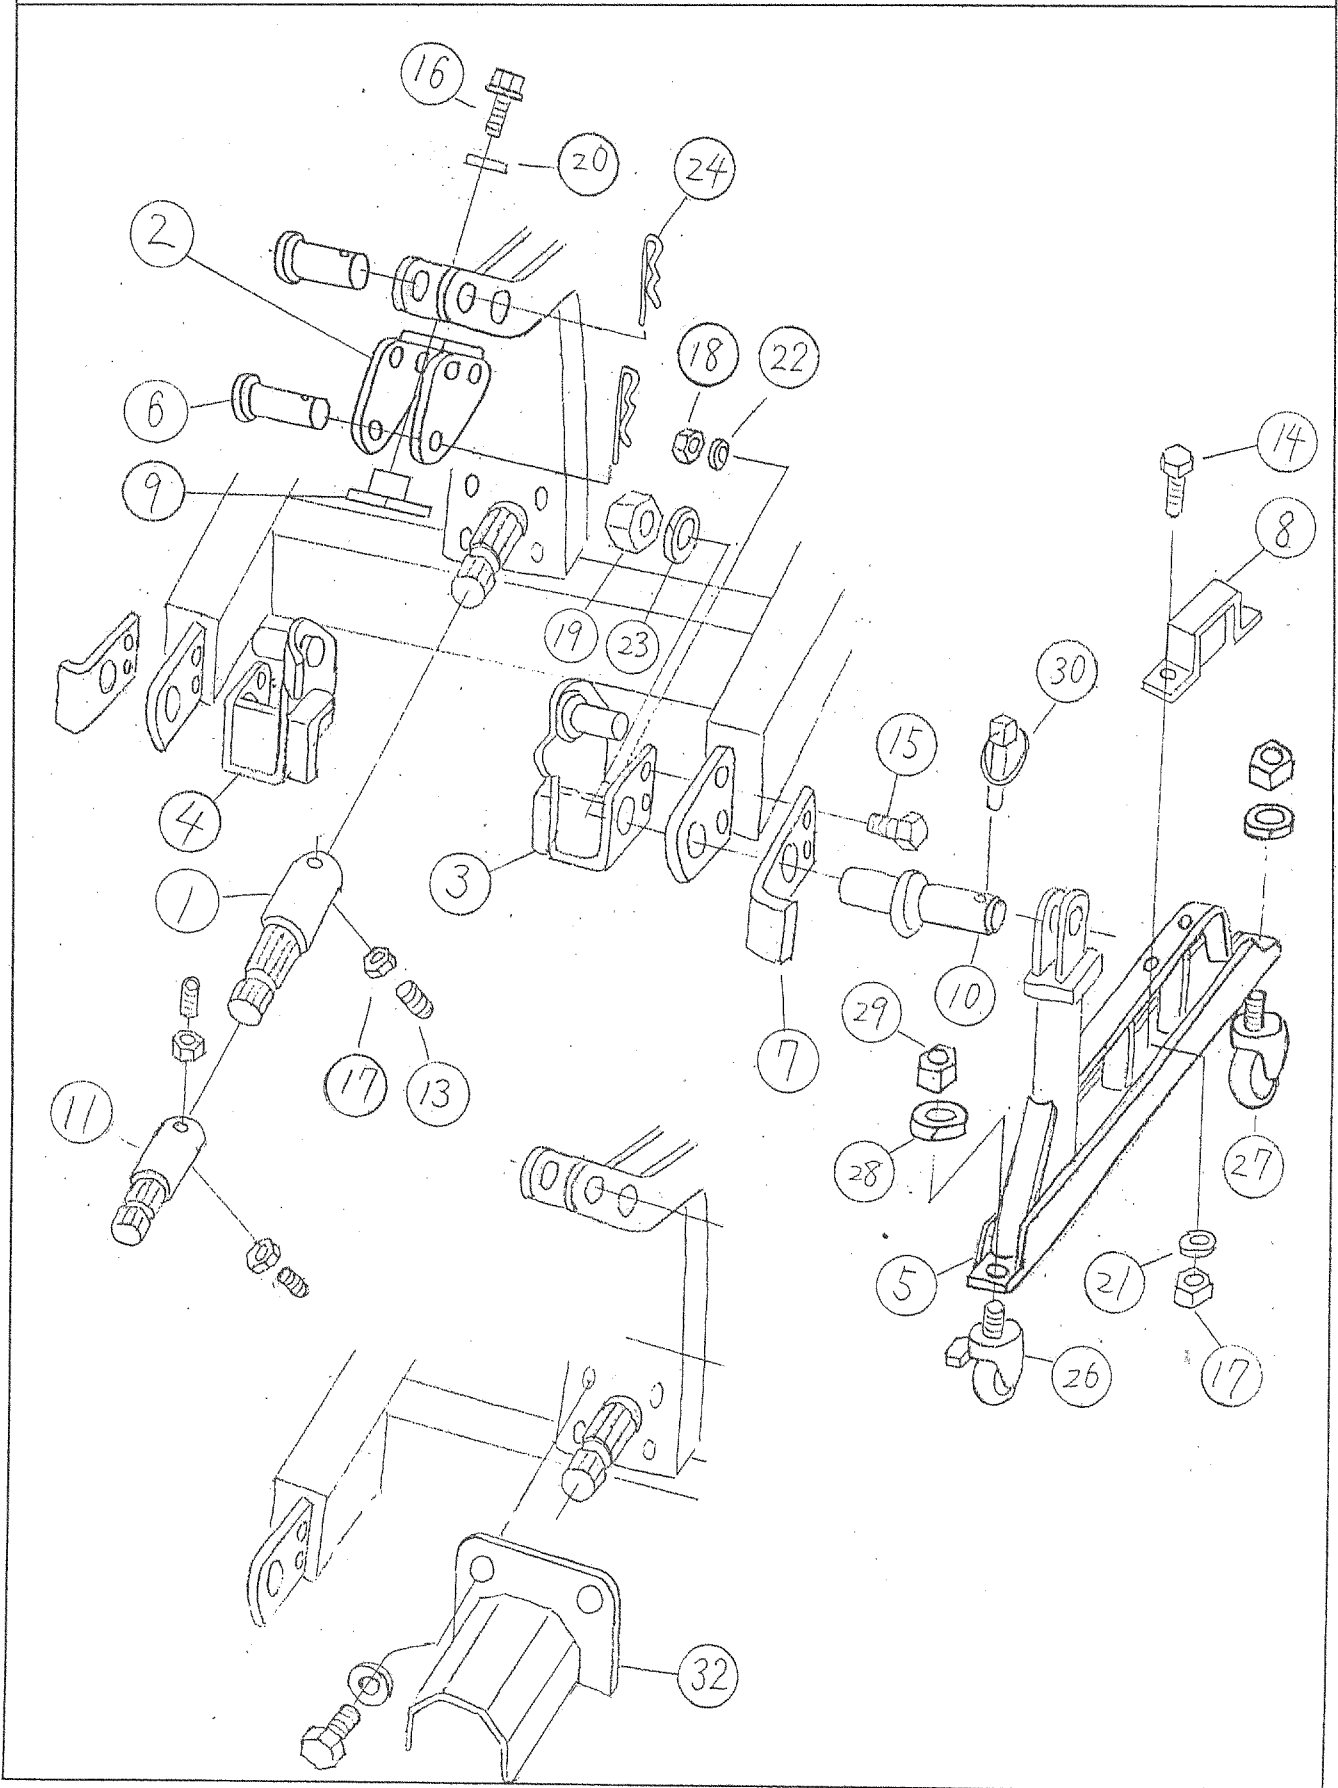

AFF1530B 3Pユニット

AFF1530B 3Pユニット

NO	品番	品名	個数
1	34200-A85-001	延長シャフト150COMP	1
2	Z-40903	トップリンクブラケットCOMP	1
3	Z-40901	ロワーリンクブラケット L COMP	1
4	Z-40902	ロワーリンクブラケット R COMP	1
5	Z-40604	スタンド COMP	2
6	Z-40605	ピン19×75	3
7	Z-40606	ストッパー	2
8	Z-40607	特3ブラケットCOMP	2
9	Z-40507	アテイタCOMP	1
10	43901-R22-000	ロワーリンクピン	2
11	45600-R35-002	延長シャフトCOMP	1
12			
13	93900-0801609	6アナB8×16	4
14	92230-0802017	コガタB8×20	4
15	92230-1205017	コガタB12×50	4
16	93030-1206017	コガタバネB12×60	1
17	94003-08411	コガタN8	8
18	94003-12411	コガタN12	4
19	94004-12411	N22×1.5	2
20	94101-12010	ミガキW12	1
21	94111-08012	バネW8	4
22	94111-12012	バネW12	4
23	94111-22012	バネW22	2
24	94251-120111	スナップピンA12	3
25			
26	42600-R29-000	ブレーキ付キャスター	2
27	42700-R29-000	ブレーキ無しキャスター	2
28	94111-16012	バネW16	4
29	94001-16411	N16	4
30	91401-R06-001	リンチピン10×52	4
31			
32	Z-40904	PICカバー	1
33			
34			
35