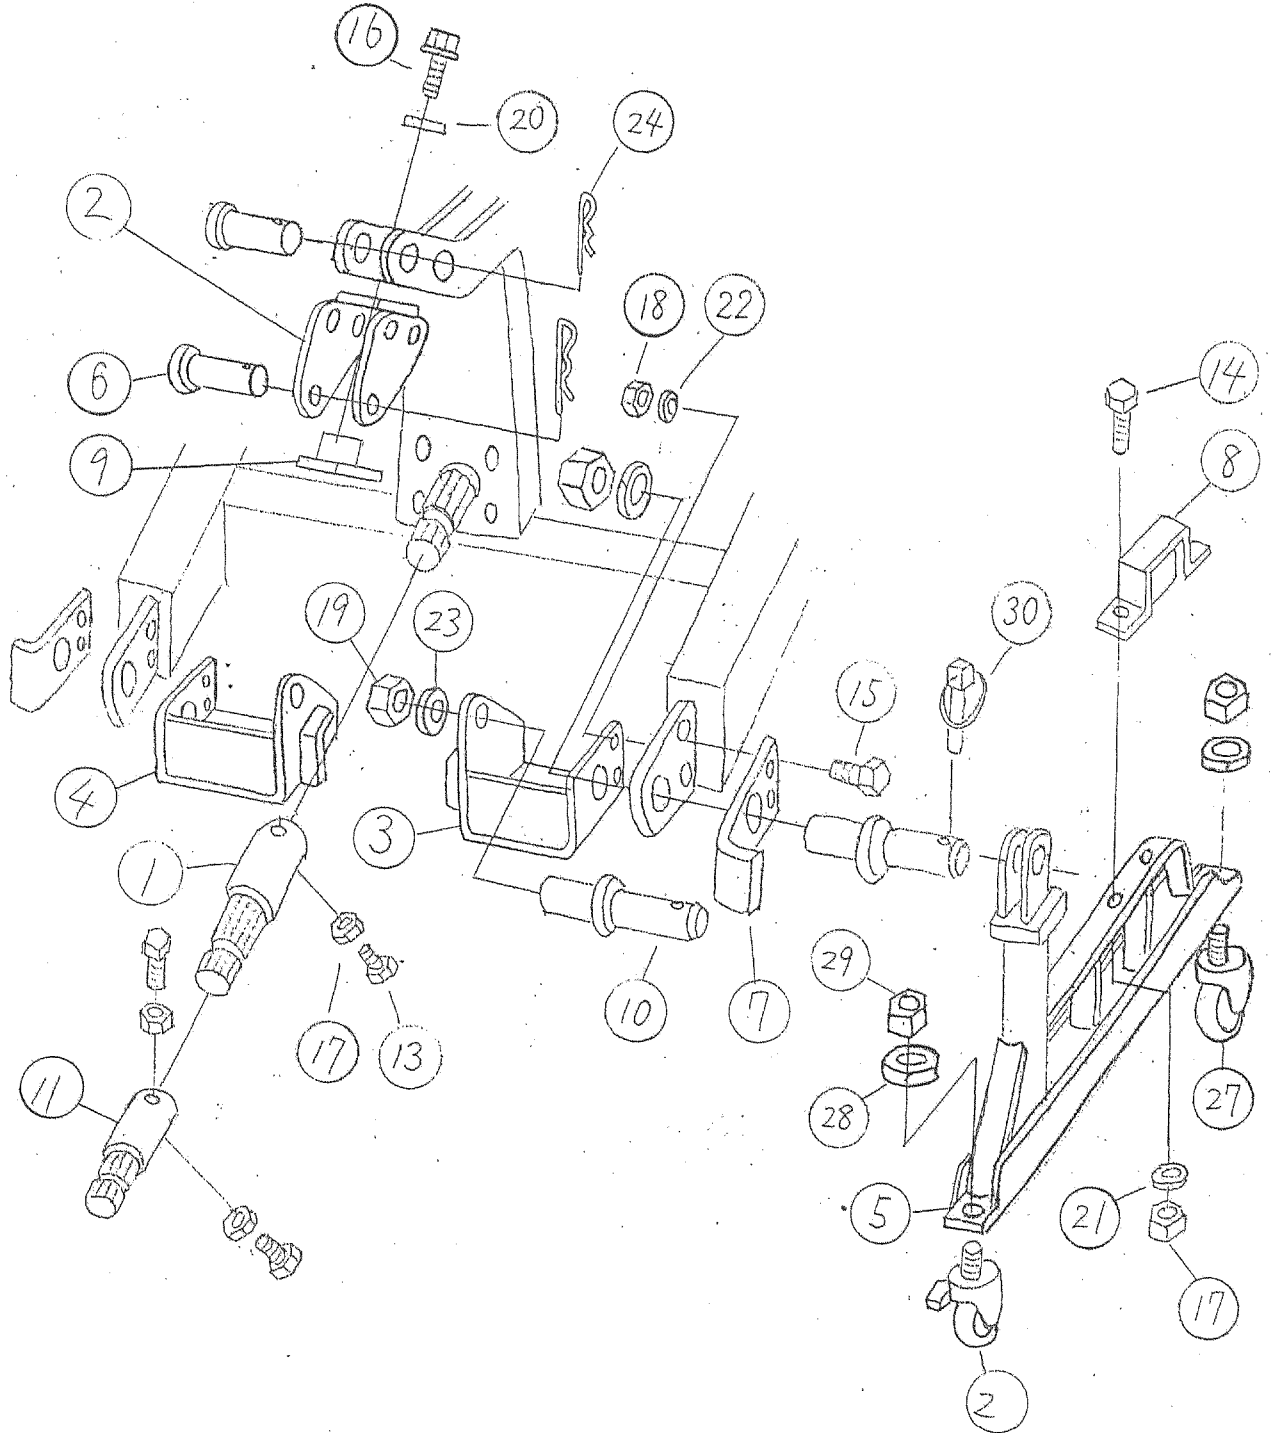

AFF1530A2 3Pユニット

AFF1530A2 3Pユニット

NO	品番	品名	個数
1	34200-A85-001	延長シャフト150COMP	1
2	Z-40601	トップリンクブラケットCOMP	1
3	Z-40602	ロワーリンクブラケット L COMP	1
4	Z-40603	ロワーリンクブラケット R COMP	1
5	Z-40604	スタンド COMP	2
6	Z-40605	ピン19×75	3
7	Z-40606	ストッパー	2
8	Z-40607	特3ブラケットCOMP	2
9	Z-40507	アテイタCOMP	1
10	43901-R22-000	ロワーリンクピン	4
11	45600-R35-002	延長シャフトCOMP	1
12			
13	91212-0825137	コガタオシB8×25(90°(7T	4
14	92230-0802017	コガタB8×20	4
15	92230-1205017	コガタB12×50	4
16	93030-1206017	コガタバネB12×60	1
17	94003-08411	コガタN8	8
18	94003-12411	コガタN12	4
19	94004-12411	N22×1.5	4
20	94101-12010	ミガキW12	1
21	94111-08012	バネW8	4
22	94111-12012	バネW12	4
23	94111-22012	バネW22	4
24	94251-120111	スナップピンA12	3
25			
26	42600-R29-000	ブレーキ付キャスター	2
27	42700-R29-000	ブレーキ無しキャスター	2
28	94111-16012	バネW16	4
29	94001-16411	N16	4
30	91401-R06-001	リンチピン10×52	4
31			
32			
33			
34			
35