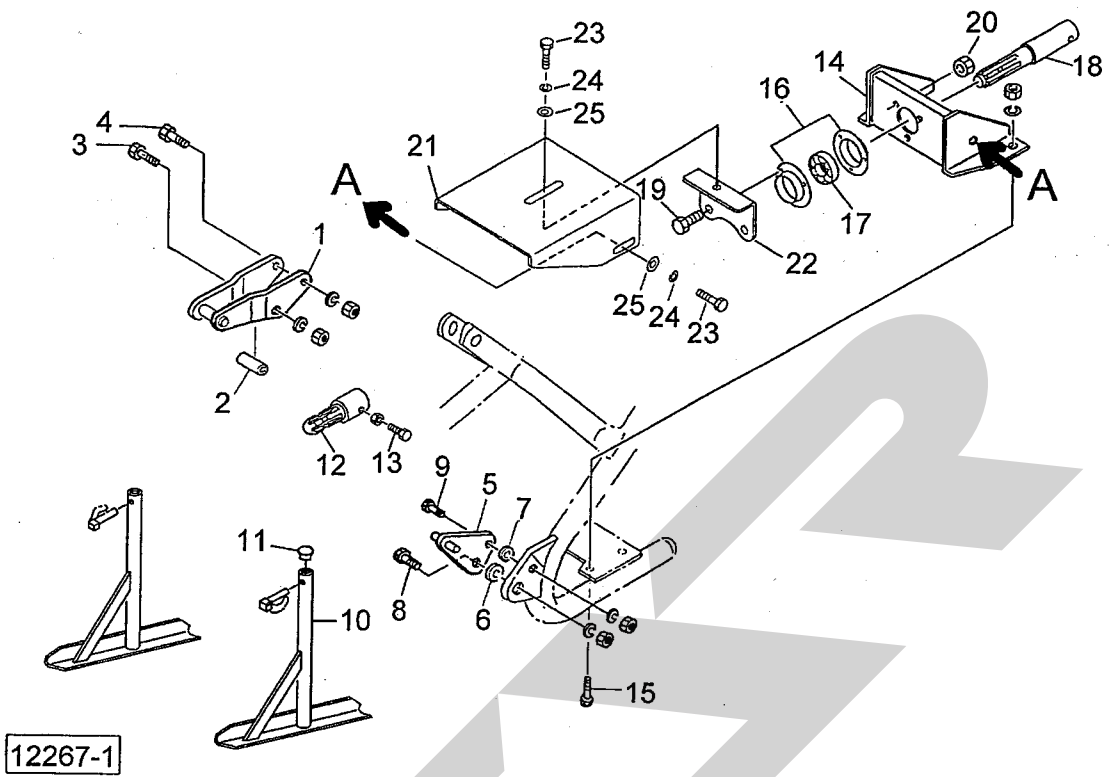

ABA2030F2 ブロードカスタ パーツユニット

見出番号	部品番号	部品名称	個数
1	98244	トップステー;F	1
2	92070	カラー;25×44.5	1
3	BZ20110AG	ボルト;M20×110(8.8)	1
4	BZ12100AG	ボルト;M12×100(8.8)	1
5	98245	ローリンクピン;F2	2
6	77984	ワッシャ;55×25.5×6	2
7	65482	ワッシャ;12	2
8	BZ2460AG	ボルト;M24×60(8.8)	2
9	BZ1245AG	ボルト;M12×45(8.8)	2
10	1294810004	スタンド	2
11	00458	キャップ;29	2
12	98242	PICシャフト;F	1
13	BZ0820NG	ボルト;M8×20(8.8)	1
14	0928831004	ブラケット	1
15	BZ1435AG	ボルト;M14×35(8.8)	2
16	PF207	鋼板製フランジ;PF207	2
17	JCS207LLU	ベアリング;CS207LLU	1
18	92884	PICシャフト;1SP	1
19	BZ1025G	ボルト;M10×25(8.8)	3
20	NP10G	スプリングナット;M10	3
21	1300840004	カバー;F2、F3	1
22	1294900004	ブラケット	1
23	BSZ08016	ユガタボルト 7 M8×16	3
24	WSA08	バネザガネ 3ゴウ M8	3
25	WRA08	ヒラザガネ M8	3

※ 本部品表は、ブロードカスタ本体に添付の部品表に貼付して保管いただくようお願いいたします。☆. 14. 03. 25