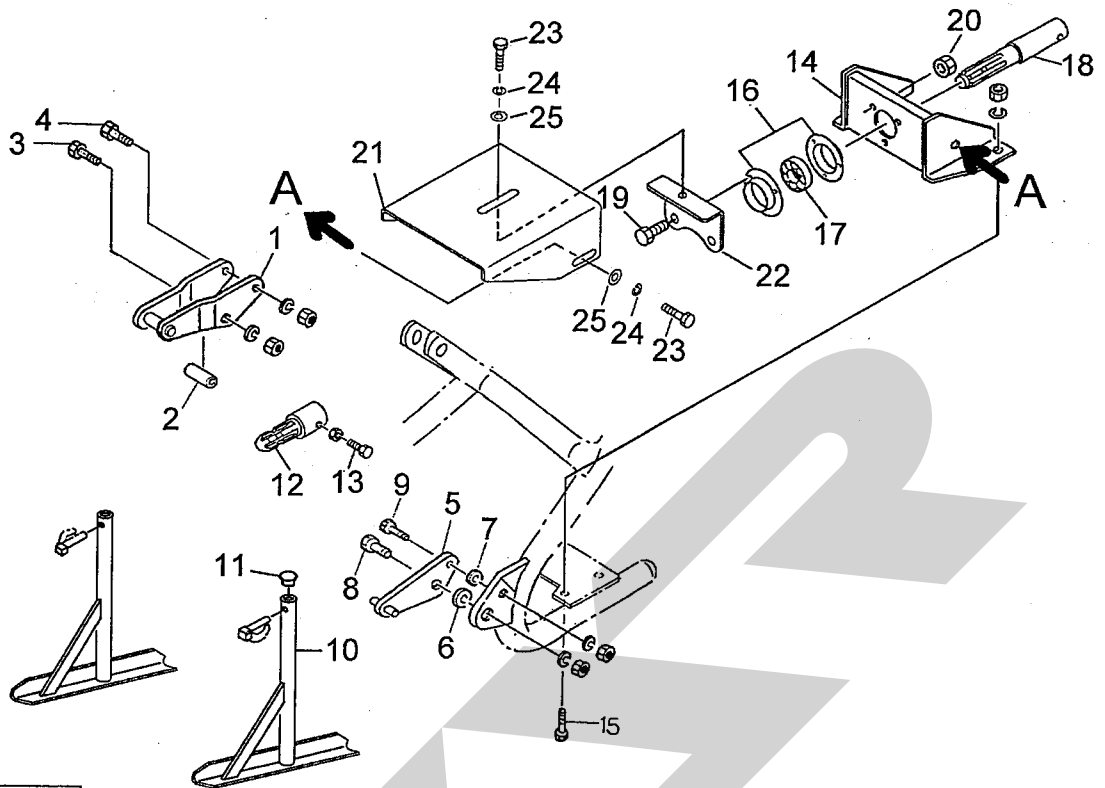

ABA2030F3 ブロードカスタ パーツユニット

12268-1

見出番号	部品番号	部品名称	個数
1	98244	トップステー ; F	1
2	92070	カラー ; 25×44.5	1
3	BZ20110AG	ボルト ; M20×110 (8.8)	1
4	BZ12100AG	ボルト ; M12×100 (8.8)	1
5	98246	ローリンクピン ; F3	2
6	77984	ワッシャ ; 55×25.5×6	2
7	65482	ワッシャ ; 12	2
8	BZ2460AG	ボルト ; M24×60 (8.8)	2
9	BZ1245AG	ボルト ; M12×45 (8.8)	2
10	1294810004	スタンド	2
11	00458	キャップ ; 29	2
12	98242	P I Cシャフト ; F	1
13	BZ0820NG	ボルト ; M8×20 (8.8)	1
14	0928831004	ブラケット	1
15	BZ1435AG	ボルト ; M14×35 (8.8)	2
16	PF207	鋼板製フランジ ; PF207	2
17	JCS207LLU	ベアリング ; CS207LLU	1
18	92884	P I Cシャフト ; 1SP	1
19	BZ1025G	ボルト ; M10×25 (8.8)	3
20	NP10G	スプリングナット ; M10	3
21	1300840004	カバー ; F2、F3	1
22	1294900004	ブラケット	1
23	BSZ08016	ユガタボルト 7 M8×16	3
24	WSA08	パネザガネ 3 ゴウ M8	3
25	WRA08	ヒラザガネ M8	3

※ 本部品表は、ブロードカスタ本体に添付の部品表に貼付して保管いただくようお願いいたします。 ☆. 14. 03. 25