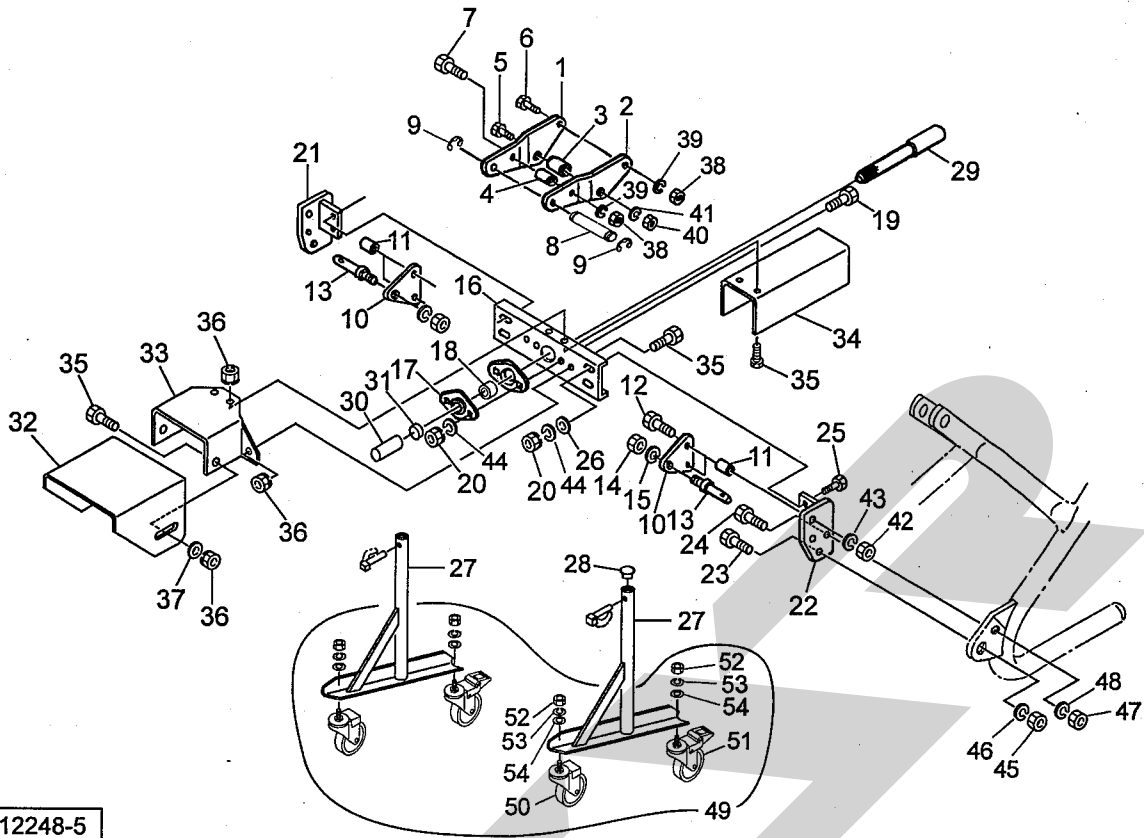

ABA2050A2 ブロードカスタ パーツユニット

12248-5

別冊	部品番号	部品名称	個数	別冊	部品番号	部品名称	個数
	0968730004	トップステー;R (A-2)	1	28	0008510000	キャップ;28.6	2
	0968740004	トップステー;L (A-2)	1	29	0968861004	P I Cシャフト;S	1
	092070000M	カラー;25×44.5	1	30	0000963000	P I Cキャップ;35	1
	072242200M	カラー	1	31	096811000M	スペーサ;φ28×8	1
	BZ20110	ボルト 8.8 M20×110	1	32	1294870004	カバー;1	1
	BZ12100	ボルト 8.8 M12×100	1	33	1294880004	カバー;2	1
	BZ12080	ボルト 8.8 M12×80	1	34	1294890004	カバー;3	1
	107409000M	ピン	1	35	BSZ08020	コガタボルト 7 M8×20	6
	DE015	Eガタトメワ 15	2	36	NSP08	コガタスプリングナット 4 M8	6
	0968780004	ローリンクプレート;A-2	2	37	WRA08	ヒラザガネ M8	2
	0968910004	カラー;12.5×26	4	38	NZ12	ナット 8 2シユ M12	2
	BZ12070	ボルト 8.8 M12×70	4	39	WSA12	バネザガネ 3ゴウ M12	2
	000006200M	ローリンクピン;0・I①4,15付	(2)	40	NZ20	ナット 8 2シユ M20	1
	NAA22150	ナット 4 1シユ M22×1.50	(2)	41	WSA20	バネザガネ 3ゴウ M20	1
	WSA22	バネザガネ 3ゴウ M22	(2)	42	NZ12	ナット 8 2シユ M12	4
	0968791004	ブラケット	1	43	WSA12	バネザガネ 3ゴウ M12	4
	JPFL207G	パイプランジ ヒシ PFL207	2	44	WSA10	バネザガネ 3ゴウ M10	6
	JCS207LLU	ユニットヨウベアリング CS207LLU	1	45	NZ24	ナット 8 2シユ M24	2
	BSZ10025	コガタボルト 7 M10×25	2	46	WSA24	バネザガネ 3ゴウ M24	2
	NSZ10	コガタナット 8 2シユ M10	6	47	NZ12	ナット 8 2シユ M12	2
	0968810004	ブラケットCP;R	1	48	WSA12	バネザガネ 3ゴウ M12	2
	0968820004	ブラケットCP;L	1	49	1343710000	キャストAS;100 ①50~54付	1
	BZ24055	ボルト 8.8 M24×55	2	50	1346670000	キャスト;100	2
	BZ12040	ボルト 8.8 M12×40	2	51	1346680000	キャスト;100 (ストッパ付)	2
	BSZ10030	コガタボルト 7 M10×30	4	52	NA12	ナット 4 2シユ M12	4
	075290100M	ワッシャ;10	4	53	WSA12	バネザガネ 3ゴウ M12	4
	1346130004	スタンドCP	2	54	085137000M	ワッシャ;13×3.2	4

個数欄の () は本機より流用願います。

※ 本品目表は、ブロードカスタ本体に添付の部品表に貼付して保管いただくようお願いいたします。 ☆. 16. 05. 14