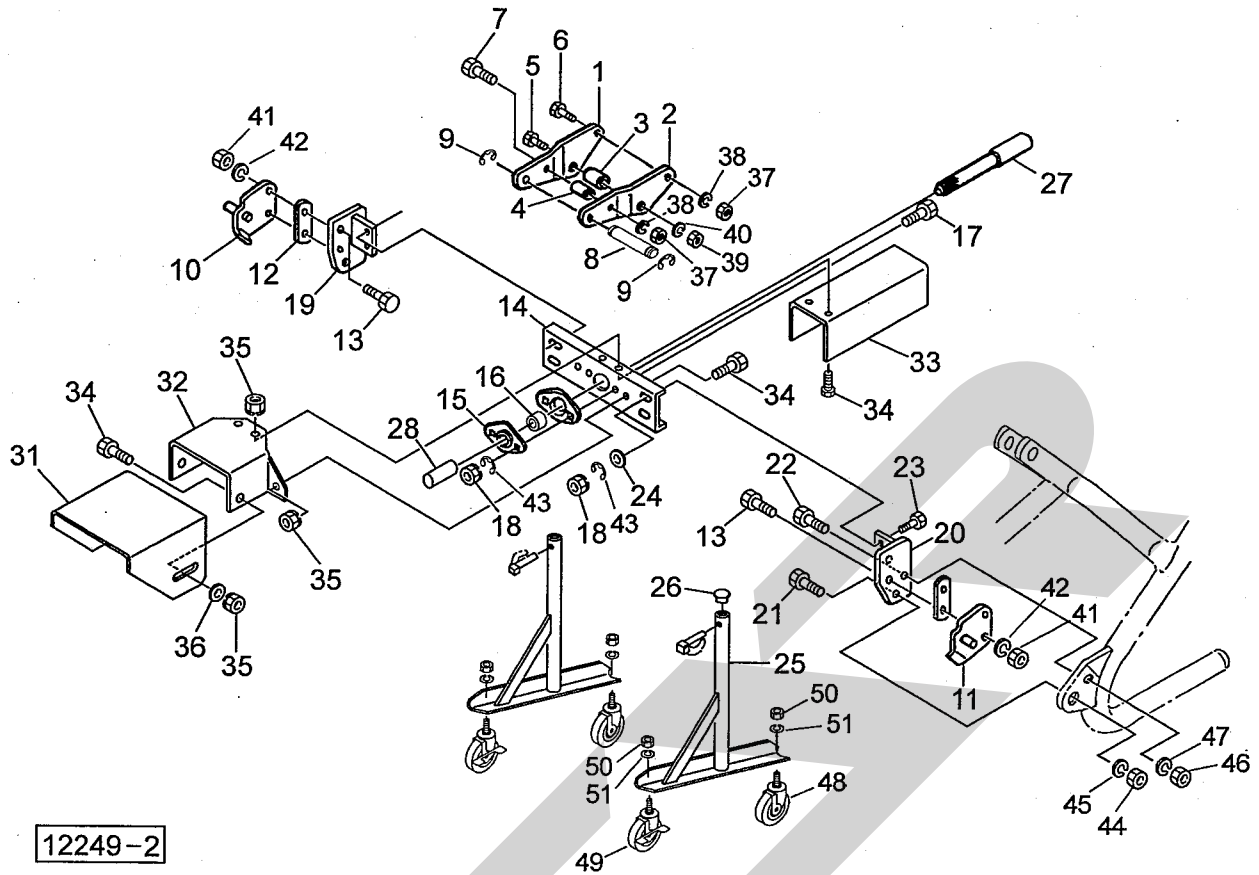

ABA2050B ブロードカスタ パーツユニット

12249-2

魁鬨	部品番号	部品名称	個数	魁鬨	部品番号	部品名称	個数
1	0968710004	トップステー;R (A-1)	1	26	0008510000	キャップ;28.6	2
2	0968720004	トップステー;L (A-1)	1	27	0968861004	PICシャフト;S	1
3	092070000M	カラー;25×44.5	1	28	0000963000	PICキャップ;35	1
4	072242200M	カラー	1	31	1294870004	カバー;1	1
5	BZ20110	ボルト 8.8 M20×110	1	32	1294880004	カバー;2	1
6	BZ12100	ボルト 8.8 M12×100	1	33	1294890004	カバー;3	1
7	BZ12080	ボルト 8.8 M12×80	1	34	BSZ08020	コガタボルト 7 M8×20	6
8	107409000M	ピン	1	35	NSP08	コガタスプリングナット 4 M8	6
9	DE015	Eガタトメワ 15	2	36	WRA08	ヒラザガネ M8	2
10	0968750004	ローリンクピン;R (B)	1	37	NZ12	ナット 8 2シュ M12	2
11	0968760004	ローリンクピン;L (B)	1	38	WSA12	バネザガネ 3ゴウ M20	2
12	0968801004	スペーサ	2	39	NZ20	ナット 8 2シュ M20	1
13	BZ12050	ボルト 8.8 M12×50	4	40	WSA20	バネザガネ 3ゴウ M20	1
14	0968791004	ブラケット	1	41	NZ12	ナット 8 2シュ M12	4
15	JPFL207G	パイフランジ ヒシ PFL207	2	42	WSA12	バネザガネ 3ゴウ M20	4
16	JCS207LLU	ユニットヨウベアリング;CS207LLU	1	43	WSA10	バネザガネ 3ゴウ M10	6
17	BSZ10025	コガタボルト 7 M10×25	2	44	NZ24	ナット 8 2シュ M24	2
18	NSZ10	コガタナット 8 2シュ M10	6	45	WSA24	バネザガネ 3ゴウ M24	2
19	0968810004	ブラケット;R	1	46	NZ12	ナット 8 2シュ M12	2
20	0968820004	ブラケット;L	1	47	WSA12	バネザガネ 3ゴウ M12	2
21	BZ24055	ボルト 8.8 M24×55	2	ASY	1343710000	キャストAS;100	1
22	BZ12040	ボルト 8.8 M12×40	2	48	1346160000	キャスト;100	2
23	BZ10030	コガタボルト 7 M10×30	4	49	1346170000	キャスト:100 (ストップ付)	2
24	075290100M	ワッシャ;10	4	50	NA12	ナット 4 2シュ M12	4
25	1346130004	スタンド	2	51	WSA12	バネザガネ 3ゴウ M12	4

個数欄の () は本機より流用願います。

※ 本部品表は、ブロードカスタ本体に添付の部品表に貼付して保管いただくようお願いいたします。 ☆. 15. 07. 18