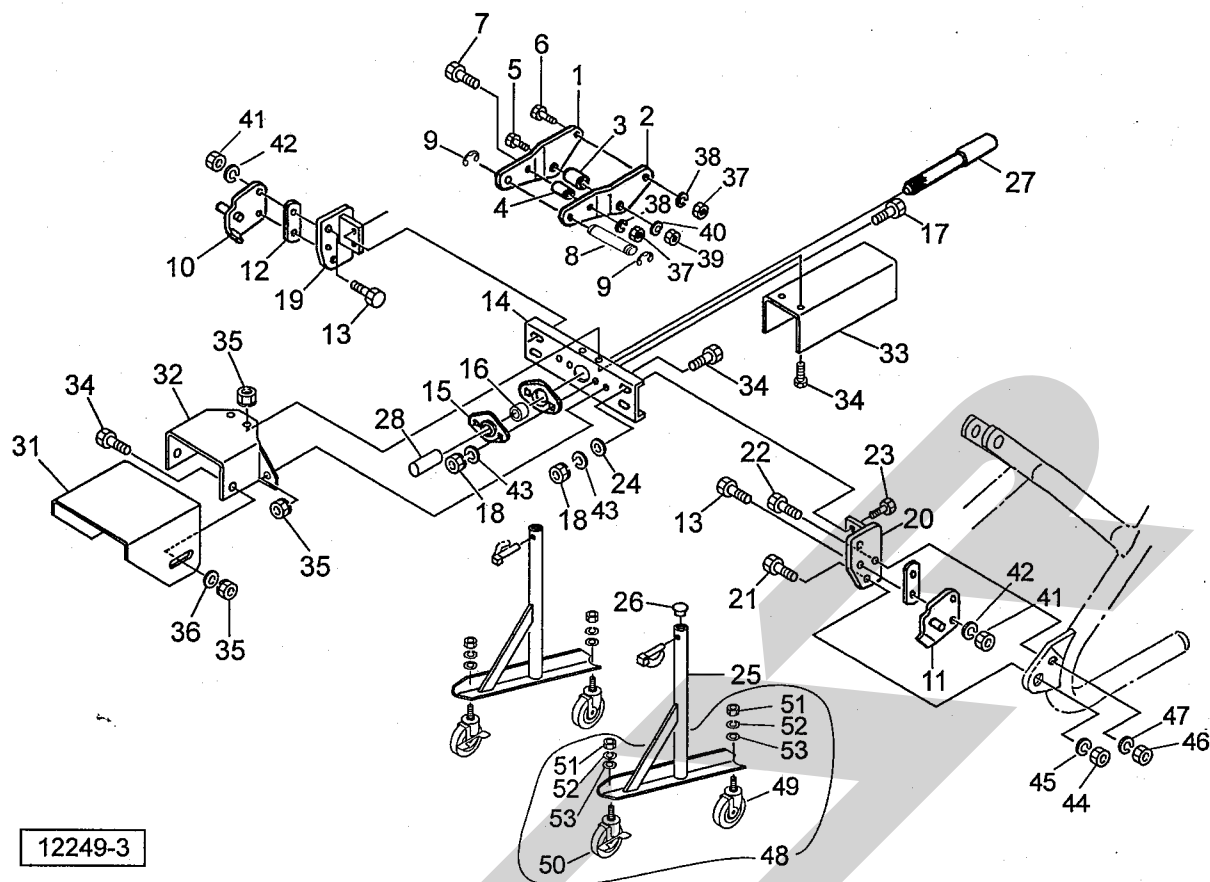

ABA2050B ブロードカスタ パーツユニット

12249-3

別番	部品番号	部品名称	個数	別番	部品番号	部品名称	個数
1	0968710004	トップステー; R (A-1)	1	27	0968861004	PICシャフト; S	1
2	0968720004	トップステー; L (A-1)	1	28	0000963000	PICキャップ; 35	1
3	092070000M	カラー; 25×44.5	1	31	1294870004	カバー; 1	1
4	072242200M	カラー	1	32	1294880004	カバー; 2	1
5	BZ20110	ボルト 8.8 M20×110	1	33	1294890004	カバー; 3	1
6	BZ12100	ボルト 8.8 M12×100	1	34	BSZ08020	コガタボルト 7 M8×20	6
7	BZ12080	ボルト 8.8 M12×80	1	35	NSP08	コガタスプリングナット 4 M8	6
8	107409000M	ピン	1	36	WRA08	ヒラザガネ M8	2
9	DE015	Eガタメワ 15	2	37	NZ12	ナット 8 2シュ M12	2
10	0968750004	ローリンクピン; R (B)	1	38	WSA12	バネザガネ 3ゴウ M12	2
11	0968760004	ローリンクピン; L (B)	1	39	NZ20	ナット 8 2シュ M20	1
12	0968801004	スペーサ	2	40	WSA20	バネザガネ 3ゴウ M20	1
13	BZ12050	ボルト 8.8 M12×50	4	41	NZ12	ナット 8 2シュ M12	4
14	0968791004	ブラケット	1	42	WSA12	バネザガネ 3ゴウ M12	4
15	JPFL207G	バイフランジ ヒシ PFL207	2	43	WSA10	バネザガネ 3ゴウ M10	6
16	JCS207LLU	ユニットヨウベアリング; CS207LLU	1	44	NZ24	ナット 8 2シュ M24	2
17	BSZ10025	コガタボルト 7 M10×25	2	45	WSA24	バネザガネ 3ゴウ M24	2
18	NSZ10	コガタナット 8 2シュ M10	6	46	NZ12	ナット 8 2シュ M12	2
19	0968810004	ブラケット; R	1	47	WSA12	バネザガネ 3ゴウ M12	2
20	0968820004	ブラケット; L	1	48	1343710000	キャスタ AS; 100 @49~53付	1
21	BZ24055	ボルト 8.8 M24×55	2	49	1346160000	キャスタ; 100	2
22	BZ12040	ボルト 8.8 M12×40	2	50	1346170000	キャスタ: 100 (ストップ付)	2
23	BSZ10030	コガタボルト 7 M10×30	4	51	NA12	ナット 4 2シュ M12	4
24	075290100M	ワッシャ; 10	4	52	WSA12	バネザガネ 3ゴウ M12	4
25	1346130004	スタンド	2	53	085137000M	ワッシャ; 13×3.2	4
26	0008510000	キャップ; 28.6	2				

個数欄の ( ) は本機より流用願います。

※ 本部品表は、ブロードカスタ本体に添付の部品表に貼付して保管いただくようお願いいたします。 ☆ 15. 09. 02