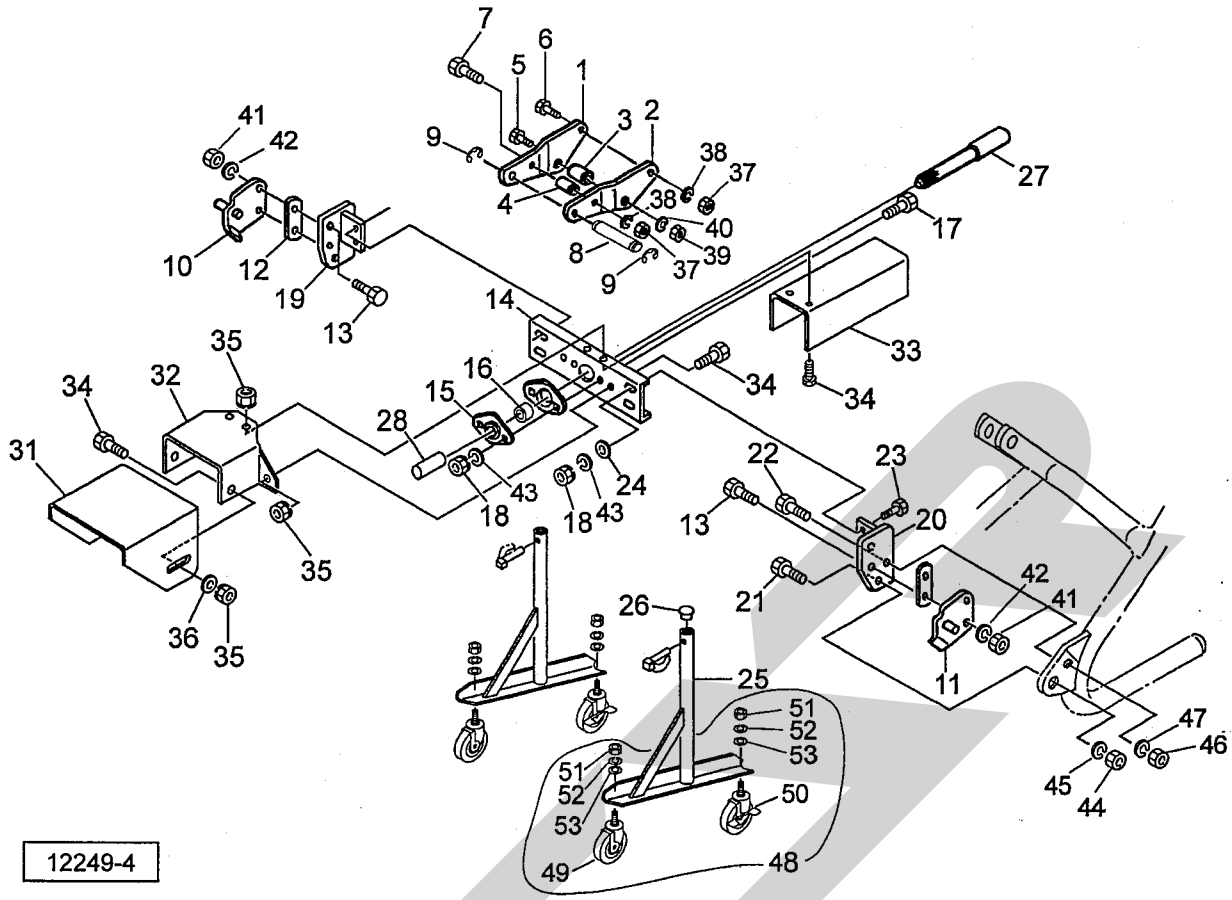

ABA2050B ブロードカスタ パーツユニット

12249-4

題号	部品番号	部品名称	個数	題号	部品番号	部品名称	個数
1	0968710004	トップステー;R (A-1)	1	27	0968861004	PICシャフト;S	1
2	0968720004	トップステー;L (A-1)	1	28	0000963000	PICキャップ;35	1
3	092070000M	カラー;25×44.5	1	31	1294870004	カバー;1	1
4	072242200M	カラー	1	32	1294880004	カバー;2	1
5	BZ20110	ボルト 8.8 M20×110	1	33	1294890004	カバー;3	1
6	BZ12100	ボルト 8.8 M12×100	1	34	BSZ08020	コガタボルト 7 M8×20	6
7	BZ12080	ボルト 8.8 M12×80	1	35	NSP08	コガタスプリングナット 4 M8	6
8	107409000M	ピン	1	36	WRA08	ヒラザガネ M8	2
9	DE015	Eガタトメワ 15	2	37	NZ12	ナット 8 2シュ M12	2
10	0968750004	ローリンクCP;R (B)	1	38	WSA12	バネザガネ 3ゴウ M12	2
11	0968760004	ローリンクCP;L (B)	1	39	NZ20	ナット 8 2シュ M20	1
12	0968801004	スペーサ	2	40	WSA20	バネザガネ 3ゴウ M20	1
13	BZ12050	ボルト 8.8 M12×50	4	41	NZ12	ナット 8 2シュ M12	4
14	0968791004	ブラケット	1	42	WSA12	バネザガネ 3ゴウ M12	4
15	JPFL207G	バイフランジ ヒシ PFL207	2	43	WSA10	バネザガネ 3ゴウ M10	6
16	JCS207LLU	ユニットヨウベアリング CS207LLU	1	44	NZ24	ナット 8 2シュ M24	2
17	BSZ10025	コガタボルト 7 M10×25	2	45	WSA24	バネザガネ 3ゴウ M24	2
18	NSZ10	コガタナット 8 2シュ M10	6	46	NZ12	ナット 8 2シュ M12	2
19	0968810004	ブラケット;R	1	47	WSA12	バネザガネ 3ゴウ M12	2
20	0968820004	ブラケット;L	1	48	1343710000	キャストAS;100 ④49~53付	2
21	BZ24055	ボルト 8.8 M24×55	2	49	1346670000	キャスト;100	1
22	BZ12040	ボルト 8.8 M12×40	2	50	1346680000	キャスト:100 (ストッパ付)	1
23	BSZ10030	コガタボルト 7 M10×30	4	51	NA12	ナット 4 2シュ M12	2
24	075290100M	ワッシャ;10	4	52	WSA12	バネザガネ 3ゴウ M12	2
25	1346130004	スタンドCP	2	53	085137000M	ワッシャ;13×3.2	2
26	0008510000	キャップ;28.6	2				

※ 本部品表は、ブロードカスタ本体に添付の部品表に貼付して保管いただくようお願いいたします。 ☆. 15. 12. 27