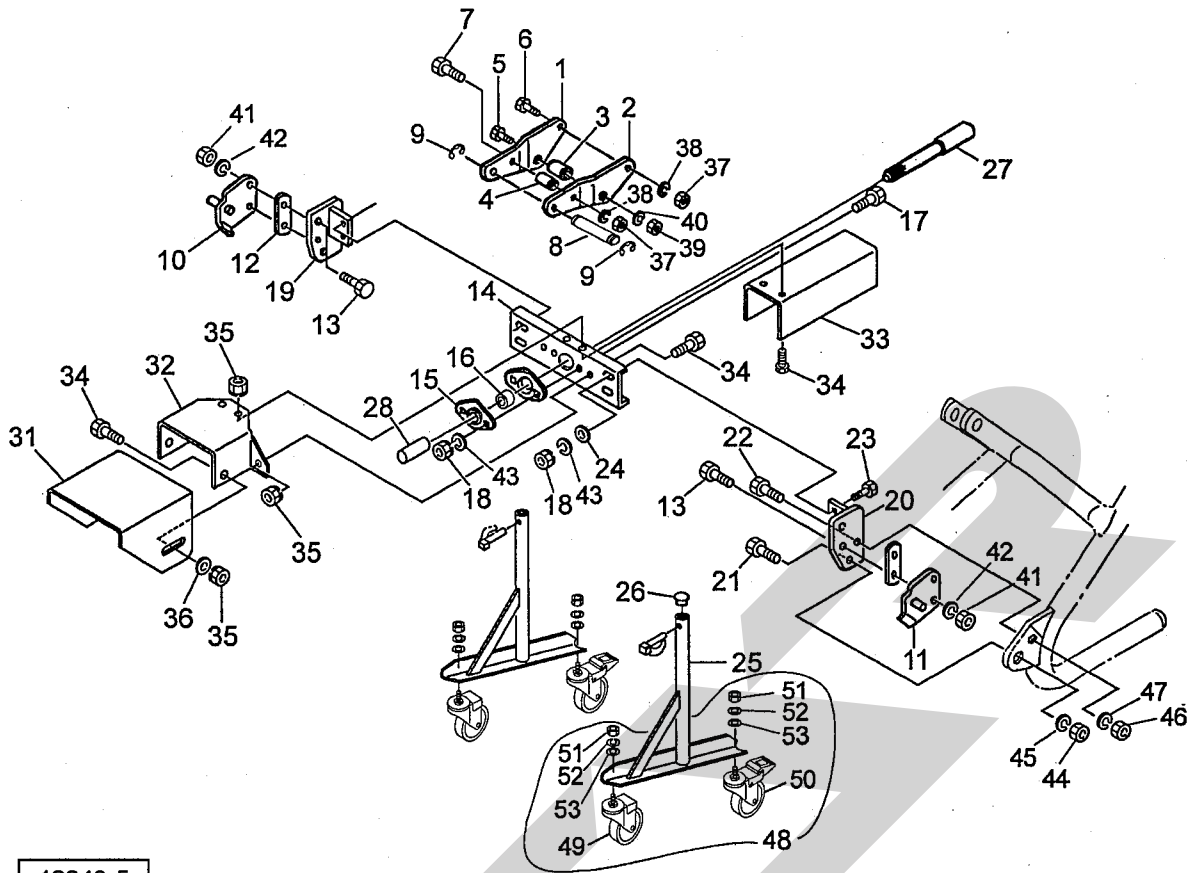

ABA2050B ブロードカスタ パーツユニット

12249-5

順番	部品番号	部品名称	個数	順番	部品番号	部品名称	個数
1	0968710004	トップステー;R (A-1)	1	27	0968861004	P I Cシャフト;S	1
2	0968720004	トップステー;L (A-1)	1	28	0000963000	P I Cキャップ;35	1
3	092070000M	カラー;25×44.5	1	31	1294870004	カバー;1	1
4	072242200M	カラー	1	32	1294880004	カバー;2	1
5	BZ20110	ボルト 8.8 M20×110	1	33	1294890004	カバー;3	1
6	BZ12100	ボルト 8.8 M12×100	1	34	BSZ08020	コガタボルト 7 M8×20	6
7	BZ12080	ボルト 8.8 M12×80	1	35	NSP08	コガタスプリングナット 4 M8	6
8	107409000M	ピン	1	36	WRA08	ヒラザガネ M8	2
9	DE015	Eガタトメワ 15	2	37	NZ12	ナット 8 2シュ M12	2
10	0968750004	ローリンクCP;R (B)	1	38	WSA12	バネザガネ 3ゴウ M12	2
11	0968760004	ローリンクCP;L (B)	1	39	NZ20	ナット 8 2シュ M20	1
12	0968801004	スペーサ	2	40	WSA20	バネザガネ 3ゴウ M20	1
13	BZ12050	ボルト 8.8 M12×50	4	41	NZ12	ナット 8 2シュ M12	4
14	0968791004	ブラケット	1	42	WSA12	バネザガネ 3ゴウ M12	4
15	JPFL207G	バイフランジ ヒシ PFL207	2	43	WSA10	バネザガネ 3ゴウ M10	6
16	JCS207LLU	ユニットヨウベアリング CS207LLU	1	44	NZ24	ナット 8 2シュ M24	2
17	BSZ10025	コガタボルト 7 M10×25	2	45	WSA24	バネザガネ 3ゴウ M24	2
18	NSZ10	コガタナット 8 2シュ M10	6	46	NZ12	ナット 8 2シュ M12	2
19	0968810004	ブラケット;R	1	47	WSA12	バネザガネ 3ゴウ M12	2
20	0968820004	ブラケット;L	1	48	1343710000	キャストAS;100 ④49~53付	2
21	BZ24055	ボルト 8.8 M24×55	2	49	1346670000	キャスト;100	1
22	BZ12040	ボルト 8.8 M12×40	2	50	1346680000	キャスト:100 (ストップ付)	1
23	BSZ10030	コガタボルト 7 M10×30	4	51	NA12	ナット 4 2シュ M12	2
24	075290100M	ワッシャ;10	4	52	WSA12	バネザガネ 3ゴウ M12	2
25	1346130004	スタンドCP	2	53	085137000M	ワッシャ;13×3.2	2
26	0008510000	キャップ;28.6	2				

※ 本部品表は、ブロードカスタ本体に添付の部品表に貼付して保管いただくようお願いいたします。 ☆. 16. 04. 15