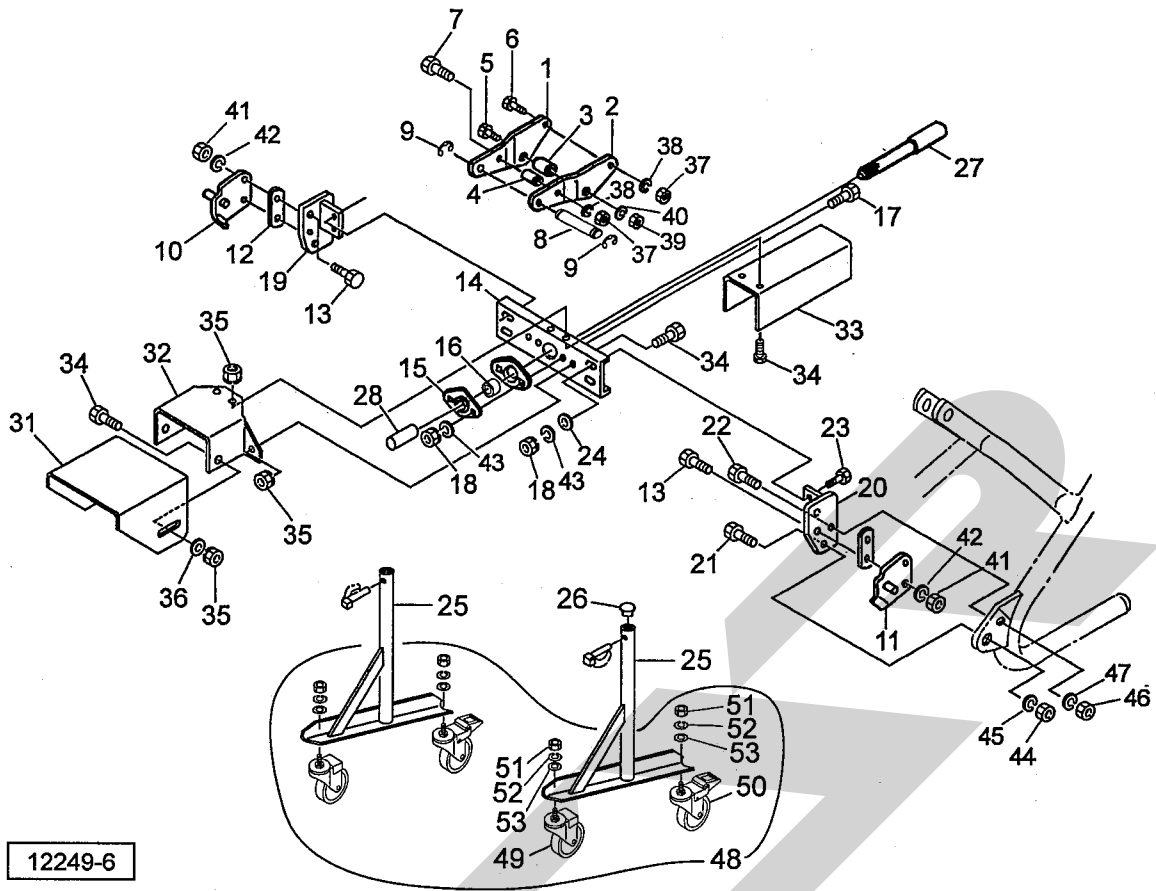

ABA2050B ブロードカスタ パーツユニット

12249-6

册番	部品番号	部品名称	個数	册番	部品番号	部品名称	個数
1	0968710004	トップステー;R (A-1)	1	27	0968861004	PICシャフト;S	1
2	0968720004	トップステー;L (A-1)	1	28	0000963000	PICキャップ;35	1
3	092070000M	カラー;25×44.5	1	31	1294870004	カバー;1	1
4	072242200M	カラー	1	32	1294880004	カバー;2	1
5	BZ20110	ボルト 8.8 M20×110	1	33	1294890004	カバー;3	1
6	BZ12100	ボルト 8.8 M12×100	1	34	BSZ08020	コガタボルト 7 M8×20	6
7	BZ12080	ボルト 8.8 M12×80	1	35	NSP08	コガタスプリングナット 4 M8	6
8	107409000M	ピン	1	36	WRA08	ヒラザガネ M8	2
9	DE015	Eガタトメワ 15	2	37	NZ12	ナット 8 2シュ M12	2
10	0968750004	ローリンクCP;R (B)	1	38	WSA12	バネザガネ 3ゴウ M12	2
11	0968760004	ローリンクCP;L (B)	1	39	NZ20	ナット 8 2シュ M20	1
12	0968801004	スペーサ	2	40	WSA20	バネザガネ 3ゴウ M20	1
13	BZ12050	ボルト 8.8 M12×50	4	41	NZ12	ナット 8 2シュ M12	4
14	0968791004	ブラケット	1	42	WSA12	バネザガネ 3ゴウ M12	4
15	JPFL207G	パイフランジ ヒシ PFL207	2	43	WSA10	バネザガネ 3ゴウ M10	6
16	JCS207LLU	ユニットヨウベアリング CS207LLU	1	44	NZ24	ナット 8 2シュ M24	2
17	BSZ10025	コガタボルト 7 M10×25	2	45	WSA24	バネザガネ 3ゴウ M24	2
18	NSZ10	コガタナット 8 2シュ M10	6	46	NZ12	ナット 8 2シュ M12	2
19	0968810004	ブラケットCP;R	1	47	WSA12	バネザガネ 3ゴウ M12	2
20	0968820004	ブラケットCP;L	1	48	1343710000	キャストAS;100 ④49~53付	1
21	BZ24055	ボルト 8.8 M24×55	2	49	1346670000	キャスト;100	2
22	BZ12040	ボルト 8.8 M12×40	2	50	1346680000	キャスト:100 (ストップ付)	2
23	BSZ10030	コガタボルト 7 M10×30	4	51	NA12	ナット 4 2シュ M12	4
24	075290100M	ワッシャ;10	4	52	WSA12	バネザガネ 3ゴウ M12	4
25	1346130004	スタンドCP	2	53	085137000M	ワッシャ;13×3.2	4
26	0008510000	キャップ;28.6	2				

※ 本部品表は、ブロードカスタ本体に添付の部品表に貼付して保管いただくようお願いいたします。 ☆. 16. 05. 14