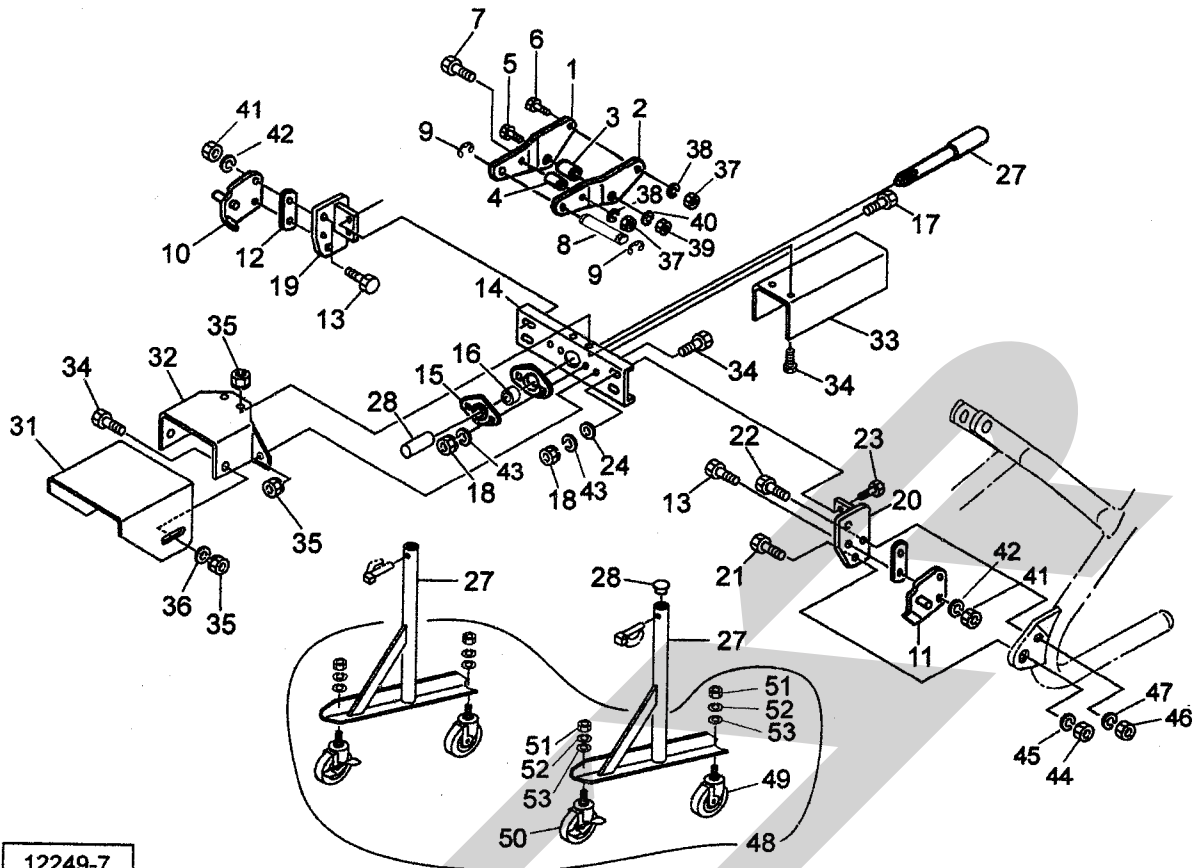

ABA2050B ブロードカスタ パーツユニット

12249-7

図番	部品番号	部品名称	個数	図番	部品番号	部品名称	個数
1	0968710004	トップステー;R (A-1)	1	27	0968861004	PICシャフト;S	1
2	0968720004	トップステー;L (A-1)	1	28	0000963000	PICキャップ;35	1
3	092070000M	カラー;25×44.5	1	31	1294870004	カバー;1	1
4	072242200M	カラー	1	32	1294880004	カバー;2	1
5	BZ20110	ボルト 8.8 M20×110	1	33	1294890004	カバー;3	1
6	BZ12100	ボルト 8.8 M12×100	1	34	BSZ08020	コガタボルト 7 M8×20	6
7	BZ12080	ボルト 8.8 M12×80	1	35	NSP08	コガタスプリングナット 4 M8	6
8	107409000M	ピン	1	36	WRA08	ヒラザガネ M8	2
9	DE015	Eガタトメワ 15	2	37	NZ12	ナット 8 2シュ M12	2
10	0968750004	ローリンクCP;R (B)	1	38	WSA12	バネザガネ 3ゴウ M12	2
11	0968760004	ローリンクCP;L (B)	1	39	NZ20	ナット 8 2シュ M20	1
12	0968801004	スペーサ	2	40	WSA20	バネザガネ 3ゴウ M20	1
13	BZ12050	ボルト 8.8 M12×50	4	41	NZ12	ナット 8 2シュ M12	4
14	0968791004	ブラケット	1	42	WSA12	バネザガネ 3ゴウ M12	4
15	JPFL207G	パイフランジ ヒシ PFL207	2	43	WSA10	バネザガネ 3ゴウ M10	6
16	JCS207LLU	ユニットヨウベアリング CS207LLU	1	44	NZ24	ナット 8 2シュ M24	2
17	BSZ10025	コガタボルト 7 M10×25	2	45	WSA24	バネザガネ 3ゴウ M24	2
18	NSZ10	コガタナット 8 2シュ M10	6	46	NZ12	ナット 8 2シュ M12	2
19	0968810004	ブラケットCP;R	1	47	WSA12	バネザガネ 3ゴウ M12	2
20	0968820004	ブラケットCP;L	1	48	1343710000	キャストAS;100 ④49~53付	1
21	BZ24055	ボルト 8.8 M24×55	2	49	1366020000	キャスト;100	2
22	BZ12040	ボルト 8.8 M12×40	2	50	1366030000	キャスト:100 (ストッパ付)	2
23	BSZ10030	コガタボルト 7 M10×30	4	51	NA12	ナット 4 2シュ M12	4
24	075290100M	ワッシャ;10	4	52	WSA12	バネザガネ 3ゴウ M12	4
25	1346130004	スタンドCP	2	53	085137000M	ワッシャ;13×3.2	4
26	0008510000	キャップ;28.6	2				

※ 本部品表は、ブロードカスタ本体に添付の部品表に貼付して保管いただくようお願いいたします。 ☆ 18. 03. 07