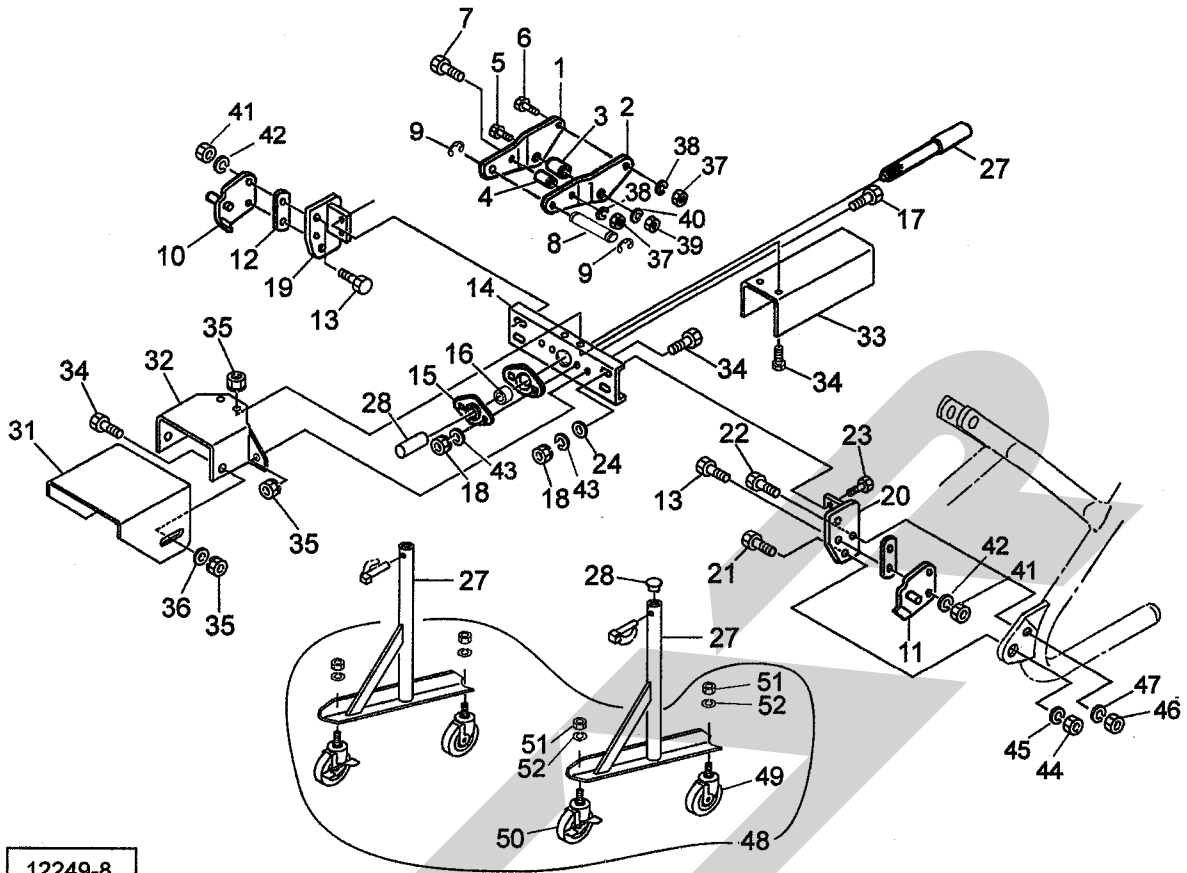

ABA2050B ブロードカスタ パーツユニット

12249-8

図号	部品番号	部品名称	個数	図号	部品番号	部品名称	個数
1	0968710004	トップステー; R (A-1)	1	27	0968861004	PICシャフト; S	1
2	0968720004	トップステー; L (A-1)	1	28	0000963000	PICキャップ; 35	1
3	092070000M	カラー; 25×44.5	1	31	1294870004	カバー; 1	1
4	072242200M	カラー	1	32	1294880004	カバー; 2	1
5	BZ20110	ボルト 8.8 M20×110	1	33	1294890004	カバー; 3	1
6	BZ12100	ボルト 8.8 M12×100	1	34	BSZ08020	コガタボルト 7 M8×20	6
7	BZ12080	ボルト 8.8 M12×80	1	35	NSP08	コガタスプリングナット 4 M8	6
8	107409000M	ピン	1	36	WRA08	ヒラザガネ M8	2
9	DE015	Eガタトメワ 15	2	37	NZ12	ナット 8 2シュ M12	2
10	0968750004	ローリンクCP; R (B)	1	38	WSA12	バネザガネ 3ゴウ M12	2
11	0968760004	ローリンクCP; L (B)	1	39	NZ20	ナット 8 2シュ M20	1
12	0968801004	スペーサ	2	40	WSA20	バネザガネ 3ゴウ M20	1
13	BZ12050	ボルト 8.8 M12×50	4	41	NZ12	ナット 8 2シュ M12	4
14	0968791004	ブラケット	1	42	WSA12	バネザガネ 3ゴウ M12	4
15	JPFL207G	バイフランジ ヒシ PFL207	2	43	WSA10	バネザガネ 3ゴウ M10	6
16	JCS207LLU	ユニットヨウベアリング CS207LLU	1	44	NZ24	ナット 8 2シュ M24	2
17	BSZ10025	コガタボルト 7 M10×25	2	45	WSA24	バネザガネ 3ゴウ M24	2
18	NSZ10	コガタナット 8 2シュ M10	6	46	NZ12	ナット 8 2シュ M12	2
19	0968810004	ブラケットCP; R	1	47	WSA12	バネザガネ 3ゴウ M12	2
20	0968820004	ブラケットCP; L	1	48	1343710000	キャストAS; 100 ④49~53付	1
21	BZ24055	ボルト 8.8 M24×55	2	49	1366020000	キャスト; 100	2
22	BZ12040	ボルト 8.8 M12×40	2	50	1366030000	キャスト; 100 (ストッパ付)	2
23	BSZ10030	コガタボルト 7 M10×30	4	51	NA12	ナット 4 2シュ M12	4
24	075290100M	ワッシャ; 10	4	52	WSA12	バネザガネ 3ゴウ M12	4
25	1346130004	スタンドCP	2				
26	0008510000	キャップ; 28.6	2				

※ 本部品表は、ブロードカスタ本体に添付の部品表に貼付して保管いただくようお願いいたします。 ☆. 19. 05. 18