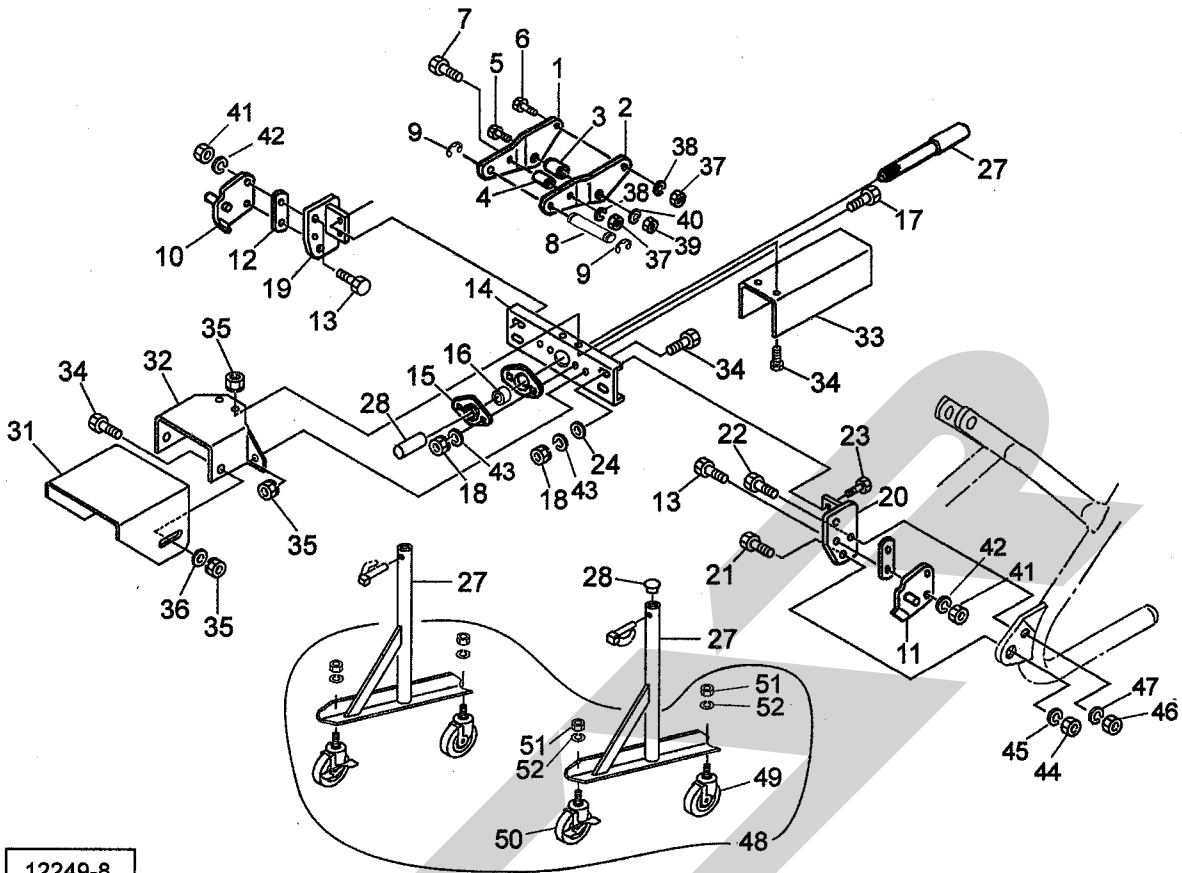

ABA2050B ブロードカスタ パーツユニット

12249-8

図番	部品番号	部品名称	個数	図番	部品番号	部品名称	個数
1	0968710004	トップステー;R (A-1)	1	27	0968861004	PICシャフト;S	1
2	0968720004	トップステー;L (A-1)	1	28	0000963000	PICキャップ;35	1
3	092070000M	カラー;25×44.5	1	31	1294870004	カバー;1	1
4	072242200M	カラー	1	32	1294880004	カバー;2	1
5	BZ20110	ボルト 8.8 M20×110	1	33	1294890004	カバー;3	1
6	BZ12100	ボルト 8.8 M12×100	1	34	BSZ08020	コガタボルト 7 M8×20	6
7	BZ12080	ボルト 8.8 M12×80	1	35	NSP08	コガタスプリングナット 4 M8	6
8	107409000M	ピン	1	36	WRA08	ヒラザガネ M8	2
9	DE015	Eガタトメワ 15	2	37	NZ12	ナット 8 2シュ M12	2
10	0968750004	ローリンクCP;R (B)	1	38	WSA12	バネザガネ 3ゴウ M12	2
11	0968760004	ローリンクCP;L (B)	1	39	NZ20	ナット 8 2シュ M20	1
12	0968801004	スペーサ	2	40	WSA20	バネザガネ 3ゴウ M20	1
13	BZ12050	ボルト 8.8 M12×50	4	41	NZ12	ナット 8 2シュ M12	4
14	0968791004	ブラケット	1	42	WSA12	バネザガネ 3ゴウ M12	4
15	JPFL207G	パイフランジ ヒシ PFL207	2	43	WSA10	バネザガネ 3ゴウ M10	6
16	JCS207LLU	ユニットヨウベアリング CS207LLU	1	44	NZ24	ナット 8 2シュ M24	2
17	BSZ10025	コガタボルト 7 M10×25	2	45	WSA24	バネザガネ 3ゴウ M24	2
18	NSZ10	コガタナット 8 2シュ M10	6	46	NZ12	ナット 8 2シュ M12	2
19	0968810004	ブラケットCP;R	1	47	WSA12	バネザガネ 3ゴウ M12	2
20	0968820004	ブラケットCP;L	1	48	1343710000	キャストAS;100 ④49~53付	1
21	BZ24055	ボルト 8.8 M24×55	2	49	1366020000	キャスト;100	2
22	BZ12040	ボルト 8.8 M12×40	2	50	1366030000	キャスト;100 (ストッパ付)	2
23	BSZ10030	コガタボルト 7 M10×30	4	51	NA12	ナット 4 2シュ M12	4
24	075290100M	ワッシャ;10	4	52	WSA12	バネザガネ 3ゴウ M12	4
25	1346130004	スタンドCP	2				
26	0008510000	キャップ;28.6	2				

※ 本部品表は、ブロードカスタ本体に添付の部品表に貼付して保管いただくようお願いいたします。 ☆. 19. 07. 01