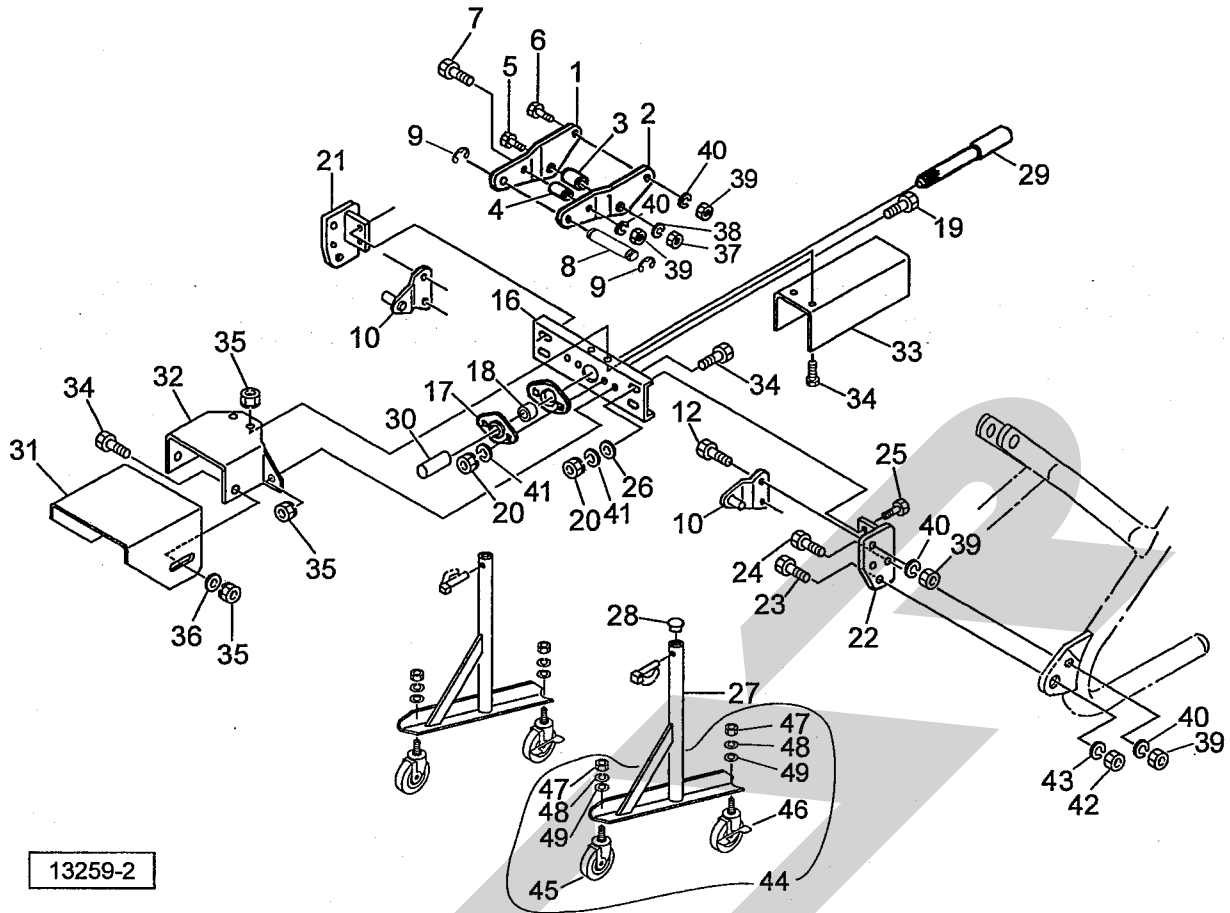

ABA2050BY ブロードカスタ パーツユニット

13259-2

魁番	部品番号	部品名称	個数	魁番	部品番号	部品名称	個数
1	0968880004	トップステー; R (BY)	1	28	0008510000	キャップ; 28.6	2
2	0968890004	トップステー; L (BY)	1	29	0968861004	PICシャフト; S	1
3	092070000M	カラー; 25×44.5	1	30	0000963000	PICキャップ; 35	1
4	072242200M	カラー	1	31	1294870004	カバー; 1	1
5	BZ20110	ボルト 8.8 M20×110	1	32	1294880004	カバー; 2	1
6	BZ12100	ボルト 8.8 M12×100	1	33	1294890004	カバー; 3	1
7	BZ12080	ボルト 8.8 M12×80	1	34	BSZ08020	コガタボルト 7 M8×20	6
8	107409000M	ピン	1	35	NSP08	コガタスプリングナット 4 M8	6
9	DE015	Eガタトメワ 15	2	36	WRA08	ヒラザガネ M8	2
10	0968900004	ローリンクピンCP; BY	2	37	NZ20	ナット 8 2シュ M20	1
12	BZ12040	ボルト 8.8 M12×40	4	38	WSA20	バネザガネ 3ゴウ M20	1
16	0968791004	ブラケット	1	39	NZ12	ナット 8 2シュ M12	8
17	JPFL207G	バイフランジ ヒシ PFL207	2	40	WSA12	バネザガネ 3ゴウ M12	8
18	JCS207LLU	ユニットヨウベアリング CS207LLU	1	41	WSA10	バネザガネ 3ゴウ M10	6
19	BSZ10025	コガタボルト 7 M10×25	2	42	NZ24	ナット 8 2シュ M24	2
20	NSZ10	コガタナット 8 2シュ M10	6	43	WSA24	バネザガネ 3ゴウ M24	2
21	0968810004	ブラケットCP; R	1	44	1343710000	キャストAS; 100 ㊦45~49付	2
22	0968820004	ブラケットCP; L	1	45	1346670000	キャスト; 100	1
23	BZ24055	ボルト 8.8 M24×55	2	46	1346680000	キャスト; 100 (ストップ付)	1
24	BZ12040	ボルト 8.8 M12×40	2	47	NA12	ナット 4 2シュ M12	2
25	BSZ10030	コガタボルト 7 M10×30	4	48	WSA12	バネザガネ 3ゴウ M12	2
26	075290100M	ワッシャ; 10	4	49	085137000M	ワッシャ; 13×3.2	2
27	1294810004	スタンドCP	2				

※ 本部品表は、ブロードカスタ本体に添付の部品表に貼付して保管いただくようお願いいたします。 ☆. 15. 10. 29