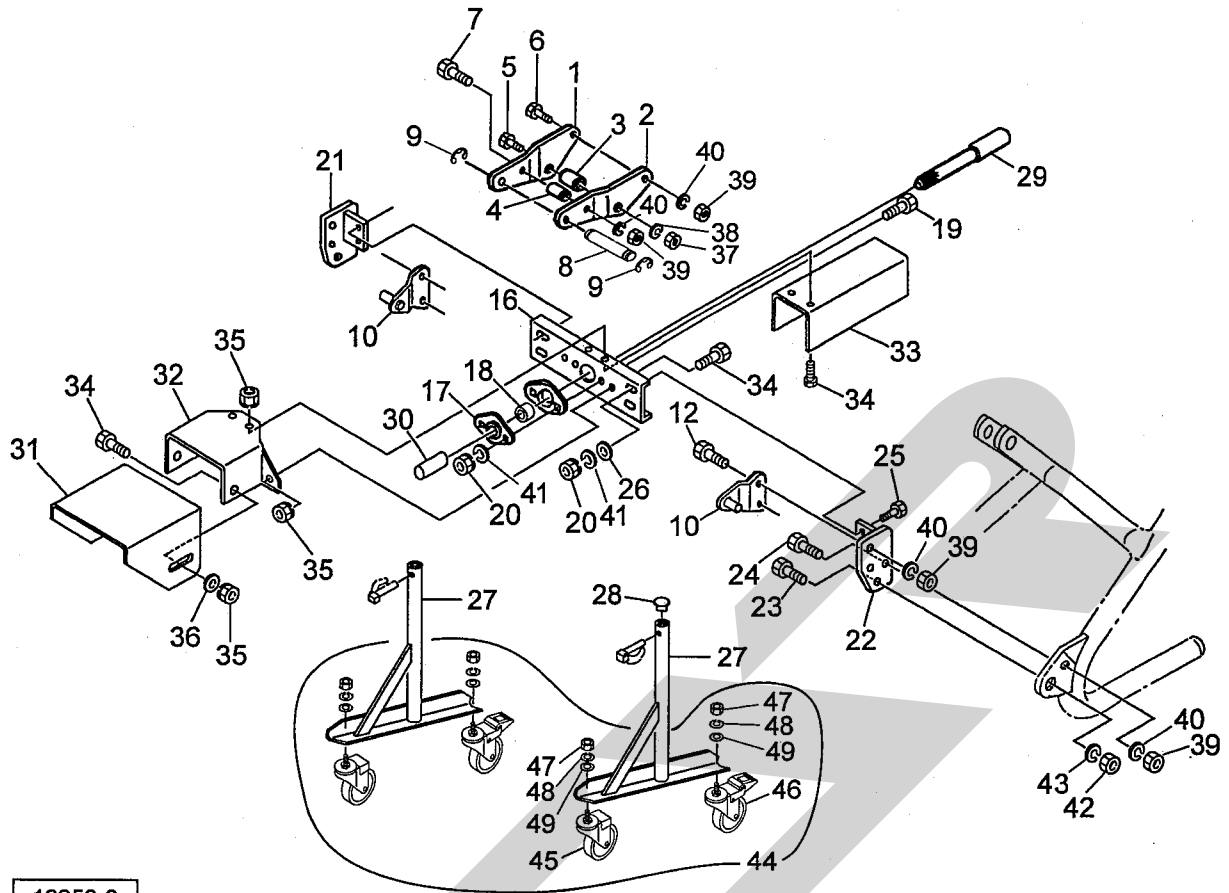

ABA2050BY ブロードカスタ パーツユニット

13259-3

別番	部品番号	部品名称	個数	別番	部品番号	部品名称	個数
1	0968880004	トップステー;R (BY)	1	28	0008510000	キャップ;28.6	2
2	0968890004	トップステー;L (BY)	1	29	0968861004	P I Cシャフト;S	1
3	092070000M	カラー;25×44.5	1	30	0000963000	P I Cキャップ;35	1
4	072242200M	カラー	1	31	1294870004	カバー;1	1
5	BZ20110	ボルト 8.8 M20×110	1	32	1294880004	カバー;2	1
6	BZ12100	ボルト 8.8 M12×100	1	33	1294890004	カバー;3	1
7	BZ12080	ボルト 8.8 M12×80	1	34	BSZ08020	コガタボルト 7 M8×20	6
8	107409000M	ピン	1	35	NSP08	コガタスプリングナット 4 M8	6
9	DE015	Eガタトメワ 15	2	36	WRA08	ヒラザガネ M8	2
10	0968900004	ローリンクピンCP ;BY	2	37	NZ20	ナット 8 2シュ M20	1
12	BZ12040	ボルト 8.8 M12×40	4	38	WSA20	バネザガネ 3ゴウ M20	1
16	0968791004	ブラケット	1	39	NZ12	ナット 8 2シュ M12	8
17	JPFL207G	パイフランチ ヒシ PFL207	2	40	WSA12	バネザガネ 3ゴウ M12	8
18	JCS207LLU	ユニットヨウベアリング CS207LLU	1	41	WSA10	バネザガネ 3ゴウ M10	6
19	BSZ10025	コガタボルト 7 M10×25	2	42	NZ24	ナット 8 2シュ M24	2
20	NSZ10	コガタナット 8 2シュ M10	6	43	WSA24	バネザガネ 3ゴウ M24	2
21	0968810004	ブラケットCP ;R	1	44	1343710000	キャストAS ;100 ④45~49付	1
22	0968820004	ブラケットCP ;L	1	45	1346670000	キャスト ;100	2
23	BZ24055	ボルト 8.8 M24×55	2	46	1346680000	キャスト ;100 (ストッパ付)	2
24	BZ12040	ボルト 8.8 M12×40	2	47	NA12	ナット 4 2シュ M12	4
25	BSZ10030	コガタボルト 7 M10×30	4	48	WSA12	バネザガネ 3ゴウ M12	4
26	075290100M	ワッシャ ;10	4	49	085137000M	ワッシャ ;13×3.2	4
27	1346130004	スタンドCP	2				

※ 本部品表は、ブロードカスタ本体に添付の部品表に貼付して保管いただくようお願いいたします。 ☆. 16. 05. 14