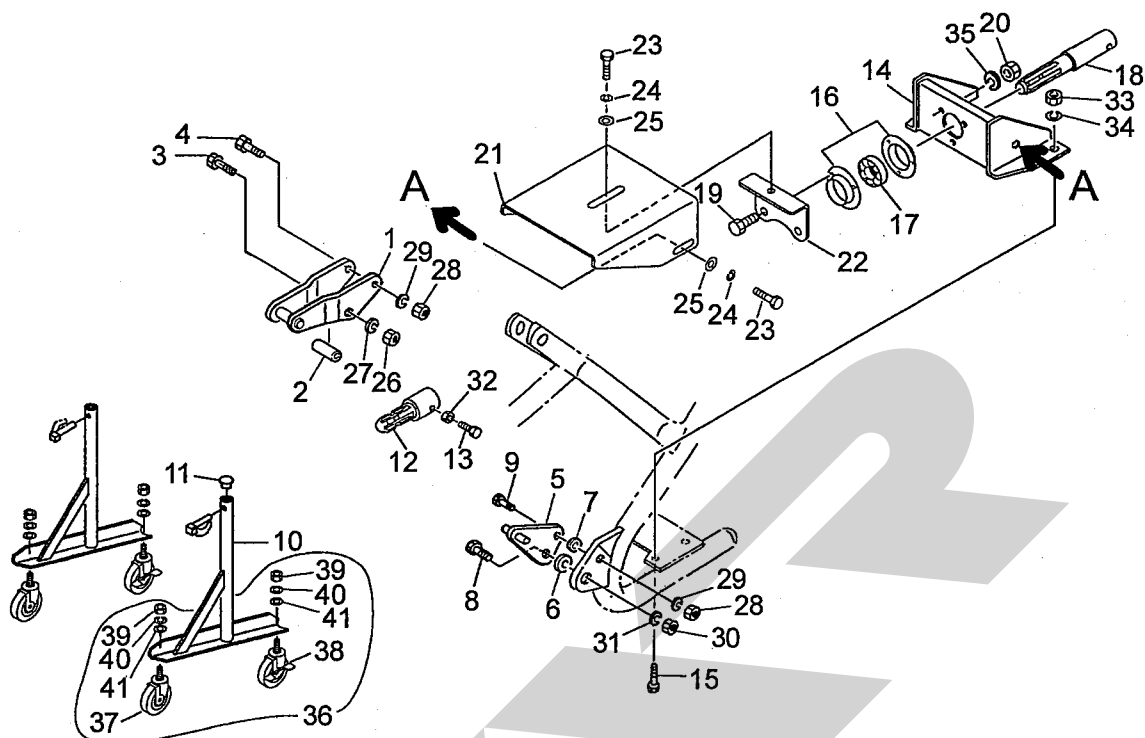

ABA2050F2 ブロードカスタ パーツユニット

12267-2

品番	部品番号	部品名称	個数	品番	部品番号	部品名称	個数
1	0982440004	トップステーCP ; F	1	26	NZ20	ナット 8 2シユ M20	1
2	092070000M	カラー ; 25×44.5	1	27	WSA20	バネザガネ 3ゴウ M20	1
3	BZ20110	ボルト 8.8 M20×110	1	28	NZ12	ナット 8 2シユ M12	3
4	BZ12100	ボルト 8.8 M12×100	1	29	WSA12	バネザガネ 3ゴウ M12	3
5	0982450004	ローリンクピンCP ; F2	2	30	NZ24	ナット 8 2シユ M24	2
6	077984000M	ワッシャ ; 55×25.5×6	2	31	WSA24	バネザガネ 3ゴウ M24	2
7	065482200M	ワッシャ ; 12	2	32	NSZ08	コガタナット 8 2シユ M8	1
8	BZ24060	ボルト 8.8 M24×60	2	33	NZ14	ナット 8 2シユ M14	2
9	BZ12045	ボルト 8.8 M12×45	2	34	WSA14	バネザガネ 3ゴウ M14	2
10	1294810004	スタンドCP	2	35	WSA10	バネザガネ 3ゴウ M10	3
11	0008510000	キャップ ; 28.6	2	36	1343710000	キャストAS ; 100 @37~41付	2
12	0982420004	PICシャフトCP ; F	1	37	1346670000	キャスト ; 100	1
13	BSZ08020	コガタボルト 7 M8×20	1	38	1346680000	キャスト ; 100 (ストッパ付)	1
14	0928832004	ブラケットCP	1	39	NA12	ナット 4 2シユ M12	2
15	BZ14035	ボルト 8.8 M14×35	2	40	WSA12	バネザガネ 3ゴウ M12	2
16	JPF207G	バイフランジ マル PF207	2	41	085137000M	ワッシャ ; 13×3.2	2
17	JCS207LLU	ユニットヨウベアリング CS207LLU	1				
18	0928841004	PICシャフト ; ISP	1				
19	BSZ10025	コガタボルト 7 M10×25	3				
20	NSZ10	コガタナット 8 2シユ M10	3				
21	1300840004	カバー ; F2, F3	1				
22	1294900004	ブラケットCP	1				
23	BSZ08016	コガタボルト 7 M8×16	3				
24	WSA08	バネザガネ 3ゴウ M8	3				
25	WRA08	ヒラザガネ M8	3				

※ 本部品表は、ブロードカスタ本体に添付の部品表に貼付して保管いただくようお願いいたします。 ☆. 15. 10. 29