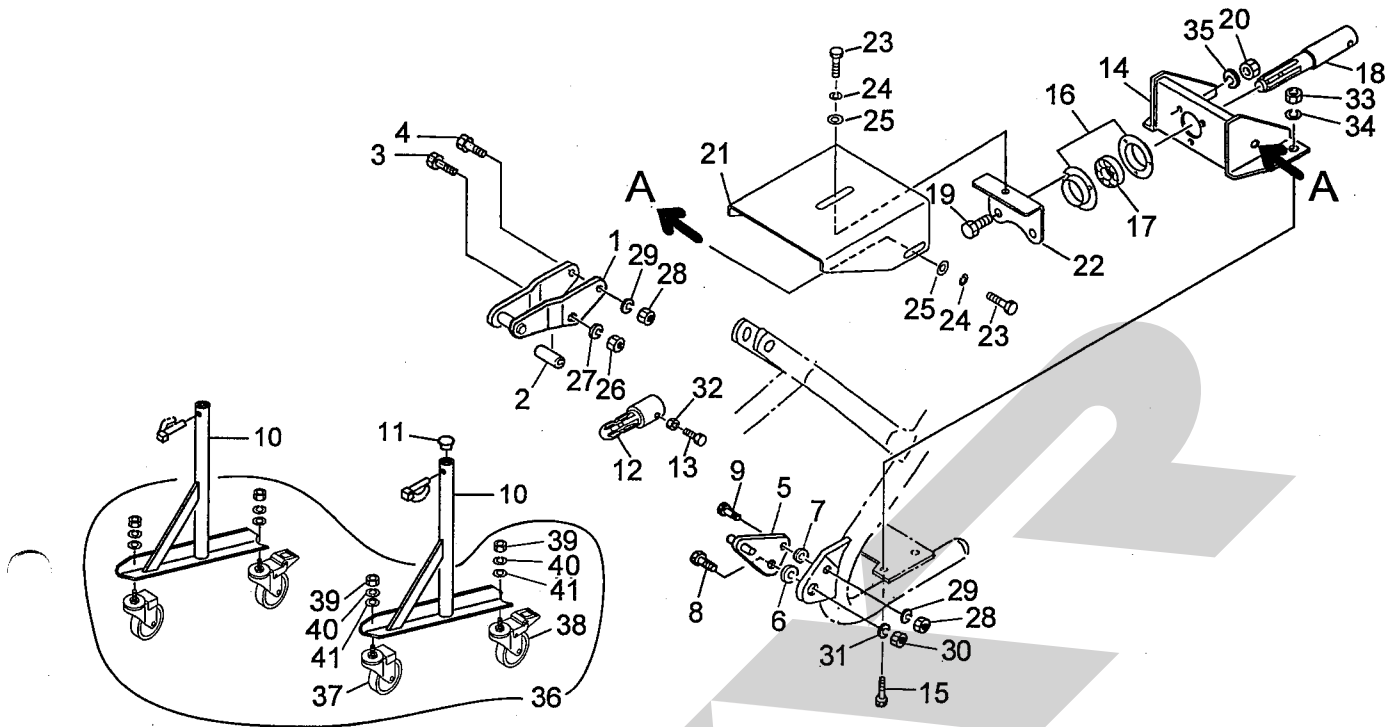

ABA2050F2 ブロードカスタ パーツユニット

12267-3

品番	部品番号	部品名称	個数	品番	部品番号	部品名称	個数
1	0982440004	トップステーCP ; F	1	26	NZ20	ナット 8 2シュ M20	1
2	092070000M	カラー ; 25×44.5	1	27	WSA20	バネザガネ 3ゴウ M20	1
3	BZ20110	ボルト 8.8 M20×110	1	28	NZ12	ナット 8 2シュ M12	3
4	BZ12100	ボルト 8.8 M12×100	1	29	WSA12	バネザガネ 3ゴウ M12	3
5	0982450004	ローリンクピンCP ; F2	2	30	NZ24	ナット 8 2シュ M24	2
6	077984000M	ワッシャ ; 55×25.5×6	2	31	WSA24	バネザガネ 3ゴウ M24	2
7	065482200M	ワッシャ ; 12	2	32	NSZ08	コガタナット 8 2シュ M8	1
8	BZ24060	ボルト 8.8 M24×60	2	33	NZ14	ナット 8 2シュ M14	2
9	BZ12045	ボルト 8.8 M12×45	2	34	WSA14	バネザガネ 3ゴウ M14	2
10	1346130004	スタンドCP	2	35	WSA10	バネザガネ 3ゴウ M10	3
11	0008510000	キャップ ; 28.6	2	36	1343710000	キャストAS ; 100 ㊦37~41付	1
12	0982420004	PICシャフトCP ; F	1	37	1346670000	キャスト ; 100	2
13	BSZ08020	コガタボルト 7 M8×20	1	38	1346680000	キャスト ; 100 (ストップ付)	2
14	0928832004	ブラケットCP	1	39	NA12	ナット 4 2シュ M12	4
15	BZ14035	ボルト 8.8 M14×35	2	40	WSA12	バネザガネ 3ゴウ M12	4
16	JPF207G	パイフランジ マル PF207	2	41	085137000M	ワッシャ ; 13×3.2	4
17	JCS207LLU	ユニットヨウベアリング CS207LLU	1				
18	0928841004	PICシャフト ; 1SP	1				
19	BSZ10025	コガタボルト 7 M10×25	3				
20	NSZ10	コガタナット 8 2シュ M10	3				
21	1300840004	カバー ; F2, F3	1				
22	1294900004	ブラケットCP	1				
23	BSZ08016	コガタボルト 7 M8×16	3				
24	WSA08	バネザガネ 3ゴウ M8	3				
25	WRA08	ヒラザガネ M8	3				

※ 本部品表は、ブロードカスタ本体に添付の部品表に貼付して保管いただくようお願いいたします。 ☆. 16. 05. 14