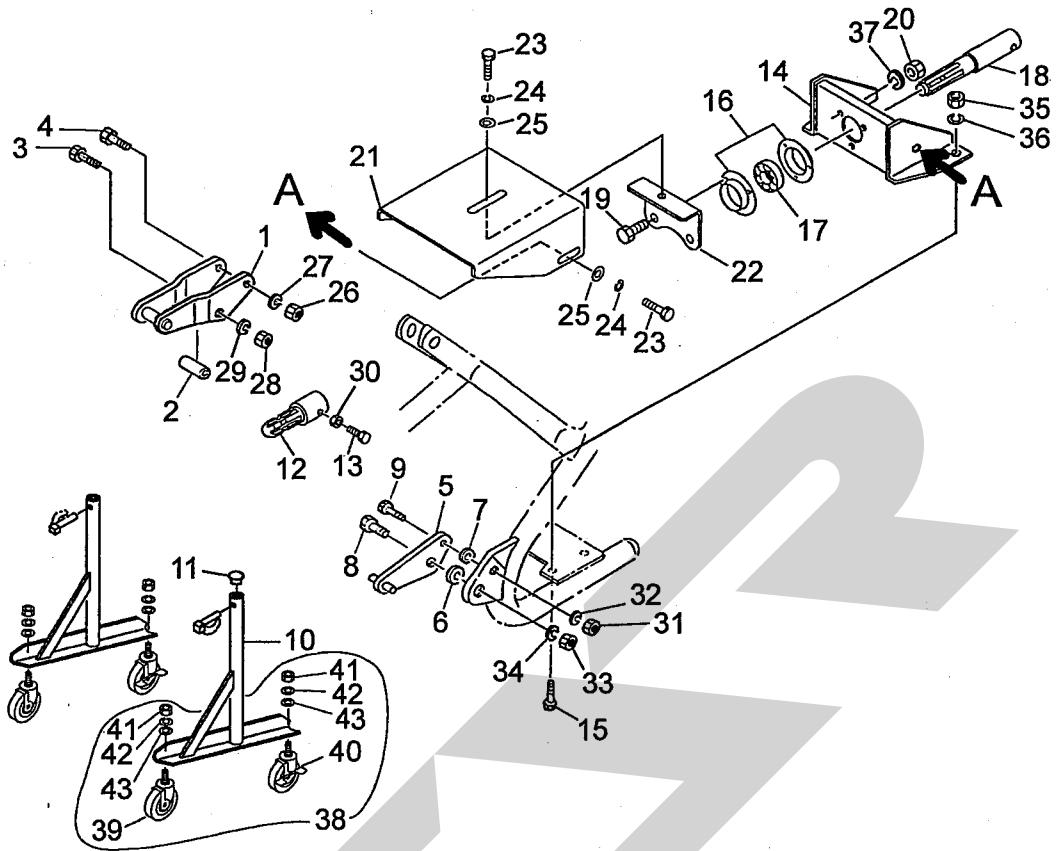

ABA2050F3 ブロードカスタ パーツユニット

12268-2

魁碼	部品番号	部品名称	個数	魁碼	部品番号	部品名称	個数
1	0982440004	トップステーCP;F	1	26	NZ12	ナット 8 2シュ M12	1
2	092070000M	カラー; 25×44.5	1	27	WSA12	バネザガネ 3ゴウ M12	1
3	BZ20110	ボルト 8.8 M20×110	1	28	NZ20	ナット 8 2シュ M20	1
4	BZ12100	ボルト 8.8 M12×100	1	29	WSA20	バネザガネ 3ゴウ M20	1
5	0982460004	ローリンクピンCP; F3	2	30	NSZ08	コガタナット 8 2シュ M8	1
6	077984000M	ワッシャ; 55×25.5×6	2	31	NZ12	ナット 8 2シュ M12	2
7	065482200M	ワッシャ; 12	2	32	WSA12	バネザガネ 3ゴウ M12	2
8	BZ24060	ボルト 8.8 M24×60	2	33	NZ24	ナット 8 2シュ M24	2
9	BZ12045	ボルト 8.8 M12×45	2	34	WSA24	バネザガネ 3ゴウ M24	2
10	1346130004	スタンド	2	35	NZ14	ナット 8 2シュ M14	2
11	0008510000	キャップ; 28.6	2	36	WSA14	バネザガネ 3ゴウ M14	2
12	0982420004	P I CシャフトCP; F	1	37	WSA10	バネザガネ 3ゴウ M10	3
13	BSZ08020	コガタボルト 7 M8×20	1	38	1343710000	キャストAS; 100 ◎39~43付	2
14	0928832004	ブラケットCP	1	39	1346670000	キャスト; 100	1
15	BZ14035	ボルト 8.8 M14×35	2	40	1346680000	キャスト; 100 (ストッパ付)	1
16	JPF207G	バイフランジ マル PF207	2	41	NA12	ナット 4 2シュ M12	2
17	JCS207LLU	ユニットヨウベアリング CS207LLU	1	42	WSA12	バネザガネ 3ゴウ M12	2
18	0928841004	P I Cシャフト; 1 S P	1	43	085137000M	ワッシャ; 13×3.2	2
19	BSZ10025	コガタボルト 7 M10×25	3				
20	NSZ10	コガタナット 8 2シュ M10	3				
21	1300840004	カバー; F2, F3	1				
22	1294900004	ブラケットCP	1				
23	BSZ08016	コガタボルト 7 M8×16	3				
24	WSA08	バネザガネ 3ゴウ M8	3				
25	WRA08	ヒラザガネ M8	3				

※ 本部品表は、ブロードカスタ本体に添付の部品表に貼付して保管いただくようお願いいたします。 ☆. 16. 01. 27