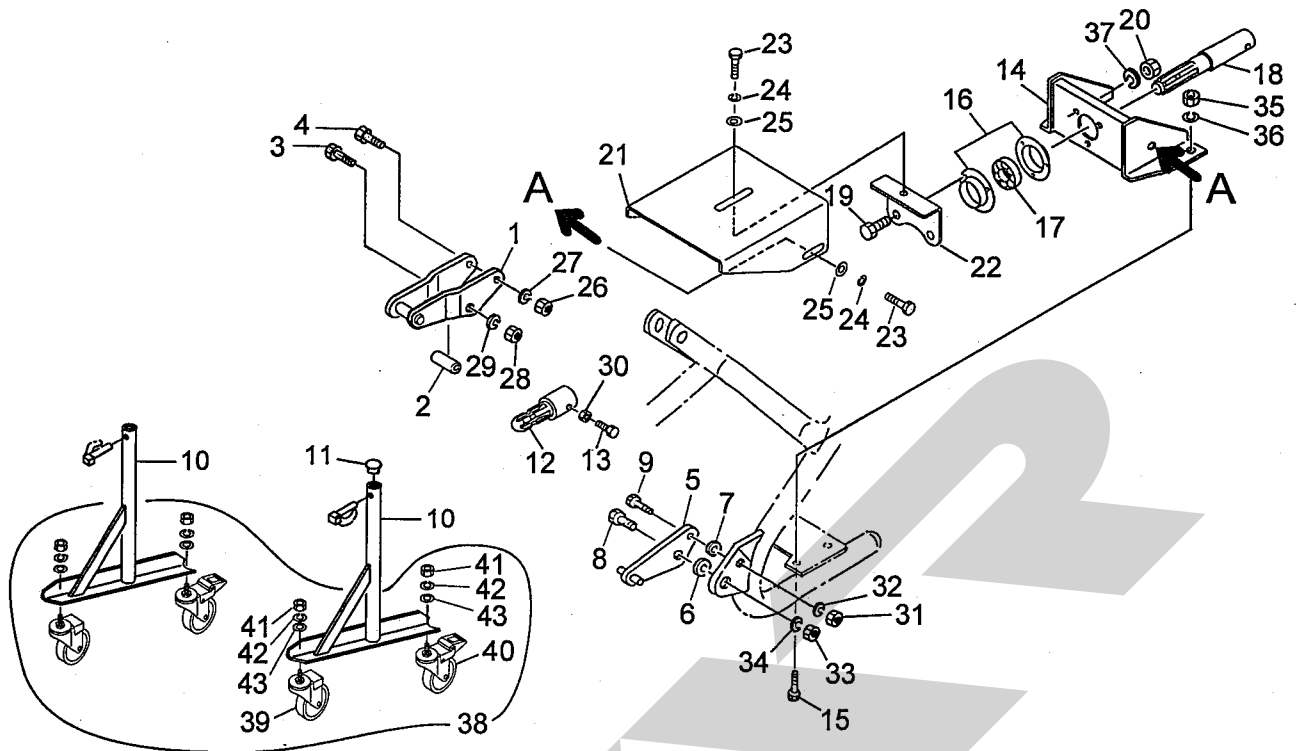

ABA2050F3 ブロードカスタ パーツユニット

12268-3

册番	部品番号	部品名称	個数	册番	部品番号	部品名称	個数
1	0982440004	トップステーCP;F	1	26	NZ12	ナット 8 2シュ M12	1
2	092070000M	カラー; 25×44.5	1	27	WSA12	バネザガネ 3ゴウ M12	1
3	BZ20110	ボルト 8.8 M20×110	1	28	NZ20	ナット 8 2シュ M20	1
4	BZ12100	ボルト 8.8 M12×100	1	29	WSA20	バネザガネ 3ゴウ M20	1
5	0982460004	ローリンクピンCP; F3	2	30	NSZ08	コガタナット 8 2シュ M8	1
6	077984000M	ワッシャ; 55×25.5×6	2	31	NZ12	ナット 8 2シュ M12	2
7	065482200M	ワッシャ; 12	2	32	WSA12	バネザガネ 3ゴウ M12	2
8	BZ24060	ボルト 8.8 M24×60	2	33	NZ24	ナット 8 2シュ M24	2
9	BZ12045	ボルト 8.8 M12×45	2	34	WSA24	バネザガネ 3ゴウ M24	2
10	1346130004	スタンド	2	35	NZ14	ナット 8 2シュ M14	2
11	0008510000	キャップ; 28.6	2	36	WSA14	バネザガネ 3ゴウ M14	2
12	0982420004	PICシャフトCP;F	1	37	WSA10	バネザガネ 3ゴウ M10	3
13	BSZ08020	コガタボルト 7 M8×20	1	38	1343710000	キャストAS; 100 @39~43付	1
14	0928832004	ブラケットCP	1	39	1346670000	キャスト; 100	2
15	BZ14035	ボルト 8.8 M14×35	2	40	1346680000	キャスト; 100 (ストップ付)	2
16	JPF207G	パイプランジ マル PF207	2	41	NA12	ナット 4 2シュ M12	4
17	JCS207LLU	ユニットヨウベアリング CS207LLU	1	42	WSA12	バネザガネ 3ゴウ M12	4
18	0928841004	PICシャフト; 1SP	1	43	085137000M	ワッシャ; 13×3.2	4
19	BSZ10025	コガタボルト 7 M10×25	3				
20	NSZ10	コガタナット 8 2シュ M10	3				
21	1300840004	カバー; F2, F3	1				
22	1294900004	ブラケットCP	1				
23	BSZ08016	コガタボルト 7 M8×16	3				
24	WSA08	バネザガネ 3ゴウ M8	3				
25	WRA08	ヒラザガネ M8	3				

※ 本部品表は、ブロードカスタ本体に添付の部品表に貼付して保管いただくようお願いいたします。 ☆. 16. 05. 14