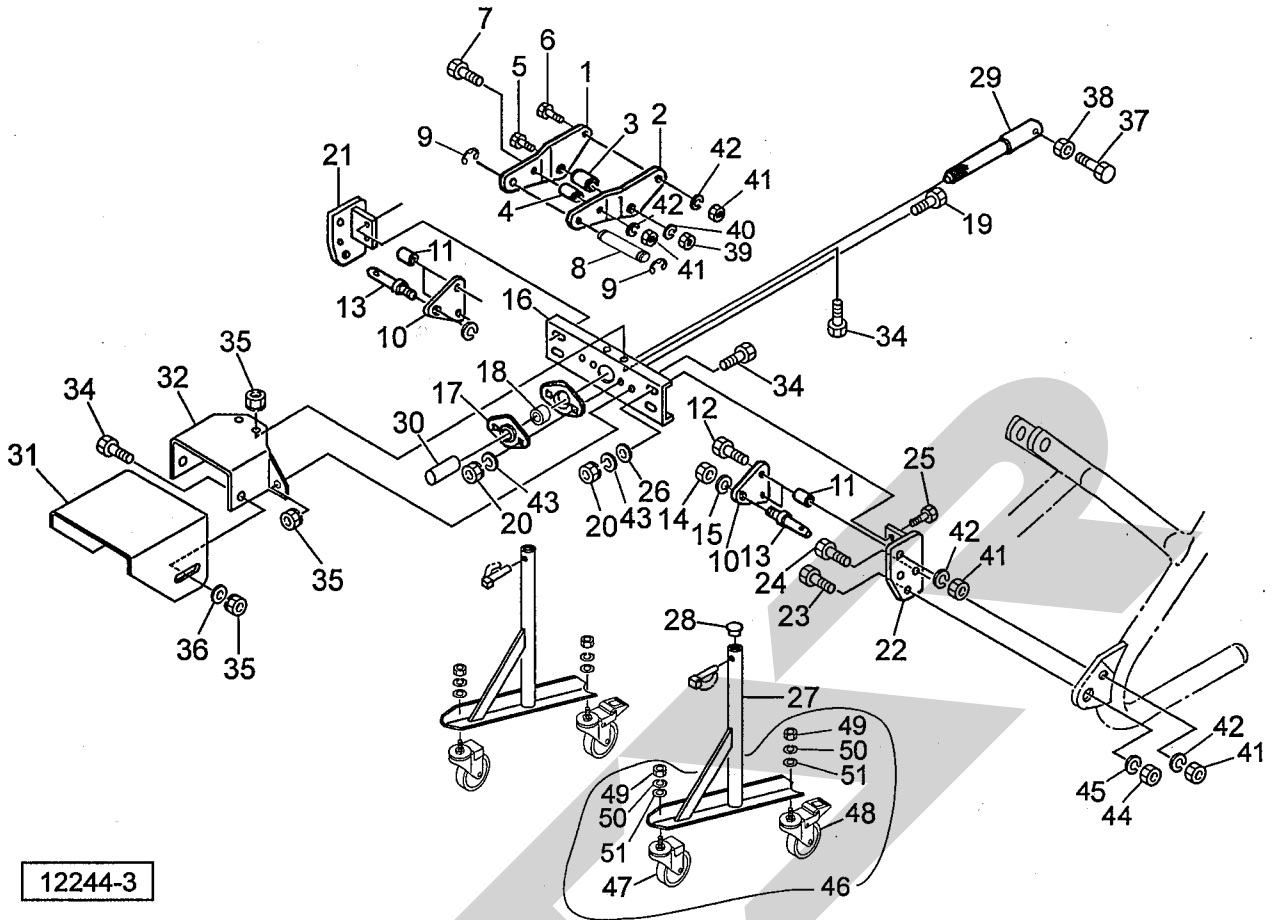

ABA2060A1 ブロードカスタ パーツユニット

12244-3

册号	部品番号	部品名称	個数	册号	部品番号	部品名称	個数
1	0968710004	トップステー;R (A-1)	1	26	075290100M	ワッシャ;10	4
2	0968720004	トップステー;L (A-1)	1	27	1346130004	スタンドCP	2
3	092070000M	カラー;25×44.5	1	28	0008510000	キャップ;28.6	2
4	072242200M	カラー	1	29	0968851004	P I CシャフトCP;Y	1
5	BZ20110	ボルト 8.8 M20×110	1	30	0000963000	P I Cキャップ;35	1
6	BZ12100	ボルト 8.8 M12×100	1	31	1294870004	カバー;1	1
7	BZ12080	ボルト 8.8 M12×80	1	32	1294880004	カバー;2	1
8	107409000M	ピン	1	34	BSZ08020	コガタボルト 7 M8×20	6
9	DE015	Eガタトメワ 15	2	35	NSP08	コガタスプリングナット 4 M8	6
10	0968770004	ローリンクプレート;A-1	2	36	WRA08	ヒラザガネ M8	2
11	0968910004	カラー;12.5×26	4	37	BSZ08020	コガタボルト 7 M8×20	1
12	BZ12070	ボルト 8.8 M12×70	4	38	NSZ08	コガタナット 8 2シュ M8	1
13	000006200M	ローリンクピン;0・I ⑭14,15付	(2)	39	NZ20	ナット 8 2シュ M20	1
14	NAA22150	ナット 4 1シュ M22×1.5	(2)	40	WSA20	バネザガネ 3ゴウ M20	1
15	WSA22	バネザガネ 3ゴウ M22	(2)	41	NZ12	ナット 8 2シュ M12	8
16	0968791004	ブラケット	1	42	WSA12	バネザガネ 3ゴウ M12	8
17	JPFL207G	バイフランジ ヒシ PFL207	2	43	WSA10	バネザガネ 3ゴウ M10	6
18	JCS207LLU	ユニットヨウベアリング CS207LLU	1	44	NZ24	ナット 8 2シュ M24	2
19	BSZ10025	コガタボルト 7 M10×25	2	45	WSA24	バネザガネ 3ゴウ M24	2
20	NSZ10	コガタナット 8 2シュ M10	6	46	1343710000	キャストAS;100 ⑭47~51付	2
21	0968810004	ブラケット;R	1	47	1346670000	キャスト;100	1
22	0968820004	ブラケット;L	1	48	1346680000	キャスト;100 (ストッパ付)	1
23	BZ24055	ボルト 8.8 M24×55	2	49	NA12	ナット 4 2シュ M12	2
24	BZ12040	ボルト 8.8 M12×40	2	50	WSA12	バネザガネ 3ゴウ M12	2
25	BSZ10030	ボルト 7 M10×30	4	51	085137000M	ワッシャ;13×3.2	2

個数欄の () は本機より流用願います。

※ 本部品表は、ブロードカスタ本体に添付の部品表に貼付して保管いただくようお願いいたします。 ☆. 16. 04. 15