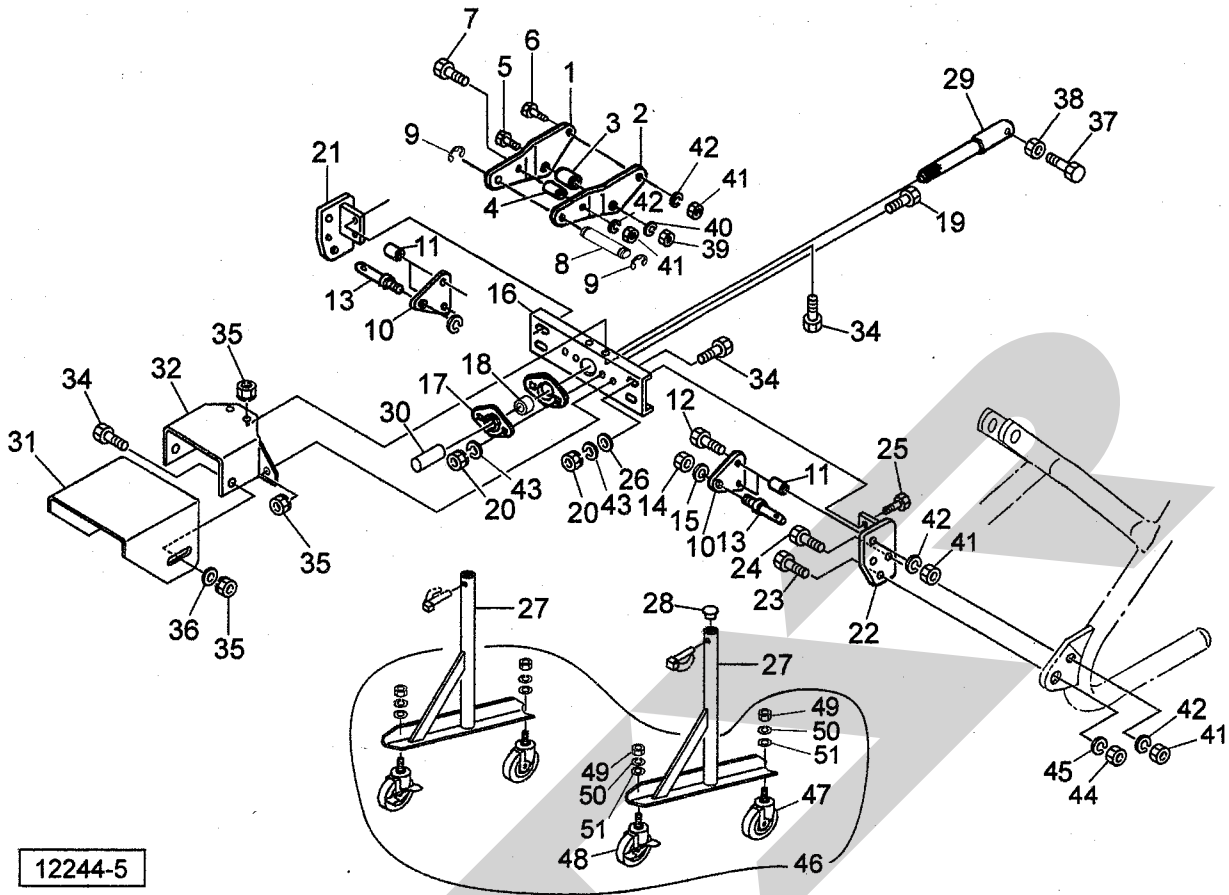

ABA2060A1 ブロードカスタ パーツユニット

12244-5

図番	部品番号	部品名称	個数	図番	部品番号	部品名称	個数
1	0968710004	トップステー;R (A-1)	1	26	075290100M	ワッシャ;10	4
2	0968720004	トップステー;L (A-1)	1	27	1346130004	スタンドCP	2
3	092070000M	カラー;25×44.5	1	28	0008510000	キャップ;28.6	2
4	072242200M	カラー	1	29	0968851004	PICシャフトCP;Y	1
5	BZ20110	ボルト 8.8 M20×110	1	30	0000963000	PICキャップ;35	1
6	BZ12100	ボルト 8.8 M12×100	1	31	1294870004	カバー;1	1
7	BZ12080	ボルト 8.8 M12×80	1	32	1294880004	カバー;2	1
8	107409000M	ピン	1	34	BSZ08020	コガタボルト 7 M8×20	6
9	DE015	Eガタトメワ 15	2	35	NSP08	コガタスプリングナット 4 M8	6
10	0968770004	ローリンクプレート;A-1	2	36	WRA08	ヒラザガネ M8	2
11	0968910004	カラー;12.5×26	4	37	BSZ08020	コガタボルト 7 M8×20	1
12	BZ12070	ボルト 8.8 M12×70	4	38	NSZ08	コガタナット 8 2シユ M8	1
13	000006200M	ローリンクピン;0・I ⊕14,15付	(2)	39	NZ20	ナット 8 2シユ M20	1
14	NAA22150	ナット 4 1シユ M22×1.5	(2)	40	WSA20	バネザガネ 3ゴウ M20	1
15	WSA22	バネザガネ 3ゴウ M22	(2)	41	NZ12	ナット 8 2シユ M12	8
16	0968791004	ブラケット	1	42	WSA12	バネザガネ 3ゴウ M12	8
17	JPFL207G	パイフランジ ヒシ PFL207	2	43	WSA10	バネザガネ 3ゴウ M10	6
18	JCS207LLU	ユニットヨウベアリング CS207LLU	1	44	NZ24	ナット 8 2シユ M24	2
19	BSZ10025	コガタボルト 7 M10×25	2	45	WSA24	バネザガネ 3ゴウ M24	2
20	NSZ10	コガタナット 8 2シユ M10	6	46	1343710000	キャストAS;100 ⊕47~51付	1
21	0968810004	ブラケットCP;R	1	47	1366020000	キャスト;100	2
22	0968820004	ブラケットCP;L	1	48	1366030000	キャスト;100 (ストッパ付)	2
23	BZ24055	ボルト 8.8 M24×55	2	49	NA12	ナット 4 2シユ M12	4
24	BZ12040	ボルト 8.8 M12×40	2	50	WSA12	バネザガネ 3ゴウ M12	4
25	BSZ10030	ボルト 7 M10×30	4	51	085137000M	ワッシャ;13×3.2	4

個数欄の ( ) は本機より流用願います。  
 ※ 本部品表は、ブロードカスタ本体に添付の部品表に貼付して保管いただくようお願いいたします。 ☆. 19. 01. 10