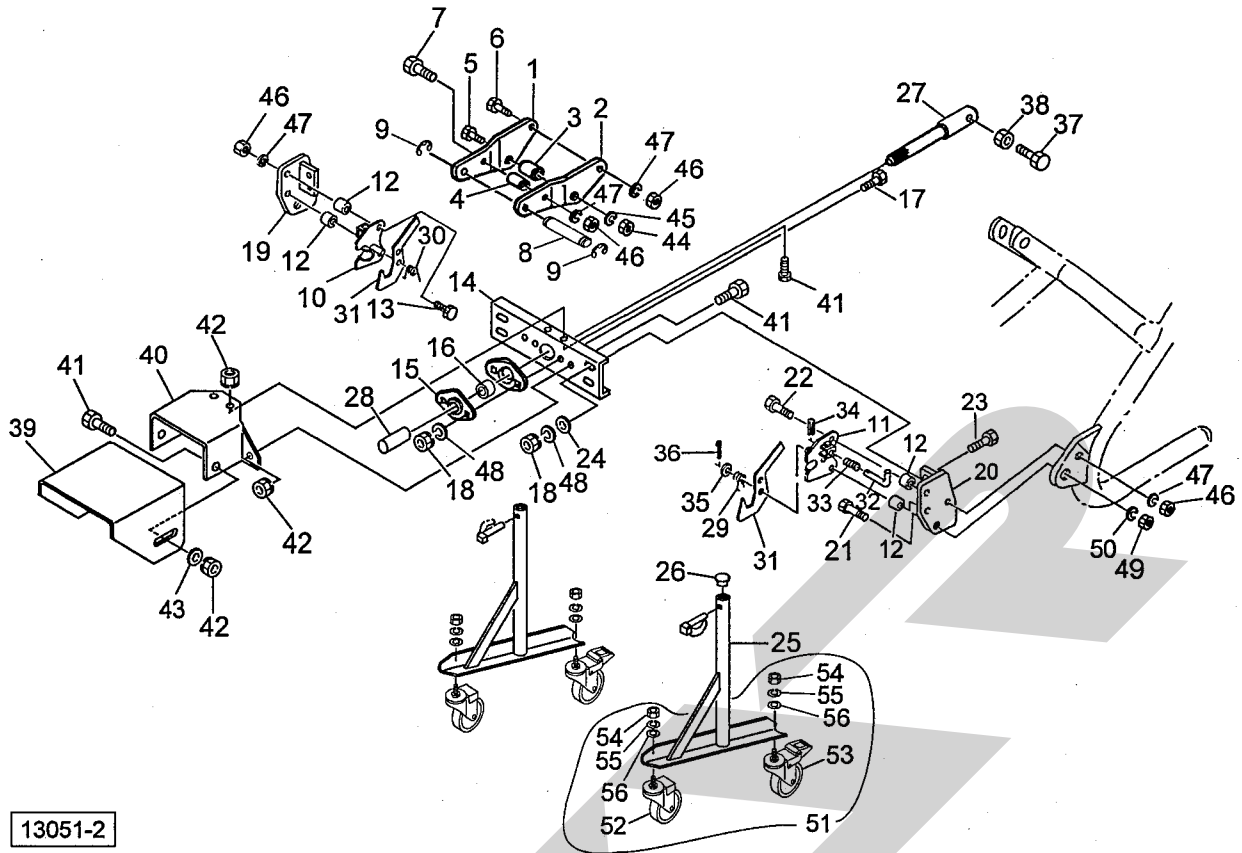

ABA2060AK ブロードカスタ パーツユニット

13051-2

別番	部品番号	部品名称	個数	別番	部品番号	部品名称	個数
1	0490940004	トップステー;R (G)	1	29	084581000M	スプリング ロックレバー;L	1
2	0490930004	トップステー;L (G)	1	30	084582000M	スプリング ロックレバー;R	1
3	092070000M	カラー;25×44.5	1	31	087541000M	ロックレバー;クボタ41A	2
4	072242200M	カラー	1	32	084586000M	ストップレバー;クボタ	2
5	BZ20110	ボルト 8.8 M20×110	1	33	084583000M	スプリング (ストップ)	2
6	BZ12100	ボルト 8.8 M12×100	1	34	PS040040	スプリングピン;4×40	2
7	BZ12080	ボルト 8.8 M12×80	1	35	WRA16	ヒラザガネ M16	2
8	107409000M	ピン	1	36	PC032020	ワリピン;3.2×20	2
9	DE015	Eガタトメワ 15	2	37	BSZ08020	コガタボルト 7 M8×20	1
10	0490960004	ローリンクピン;R (G)	1	38	NSZ08	コガタナット 8 2シユ M8	1
11	0490950004	ローリンクピン;L (G)	1	39	1294870004	カバー;1	1
12	081149000M	カラー	4	40	1294880004	カバー;2	1
13	BZ12060	ボルト 8.8 M12×60	4	41	BSZ08020	コガタボルト 7 M8×20	6
14	0968791004	ブラケット	1	42	NSP08	コガタスプリングナット 4 M8	6
15	JPFL207G	バイフランジ ヒシ PFL207	2	43	WRA08	ヒラザガネ M8	2
16	JCS207LLU	ユニットヨウベアリング CS207LLU	1	44	NZ20	ナット 8 2シユ M20	1
17	BSZ10025	コガタボルト 7 M10×25	2	45	WSA20	バネザガネ 3ゴウ M20	1
18	NSZ10	コガタナット 8 2シユ M10	6	46	NZ12	ナット 8 2シユ M12	8
19	0968810004	ブラケット;R	1	47	WSA12	バネザガネ 3ゴウ M12	8
20	0968820004	ブラケット;L	1	48	WSA10	バネザガネ 3ゴウ M10	6
21	BZ24055	ボルト 8.8 M24×55	2	49	NZ24	ナット 8 2シユ M24	2
22	BZ12040	ボルト 8.8 M12×40	2	50	WSA24	バネザガネ 3ゴウ M24	2
23	BSZ10030	コガタボルト 7 M10×30	4	51	1343710000	キャストAS;100 ⑤52~56付	2
24	075290100M	ワッシャ;10	4	52	1346670000	キャスト;100	1
25	1346130004	スタンドCP	2	53	1346680000	キャスト;100 (ストップ付)	1
26	0008510000	キャップ;28.6	2	54	NA12	ナット 8 2シユ M12	2
27	0968851004	P I CシャフトCP;Y	1	55	WSA12	バネザガネ 3ゴウ M12	2
28	0000963000	P I Cキャップ;35	1	56	085137000M	ワッシャ;13×3.2	2

※ 本部品表は、ブロードカスタ本体に添付の部品表に貼付して保管いただくようお願いいたします。 ☆. 16. 04. 15