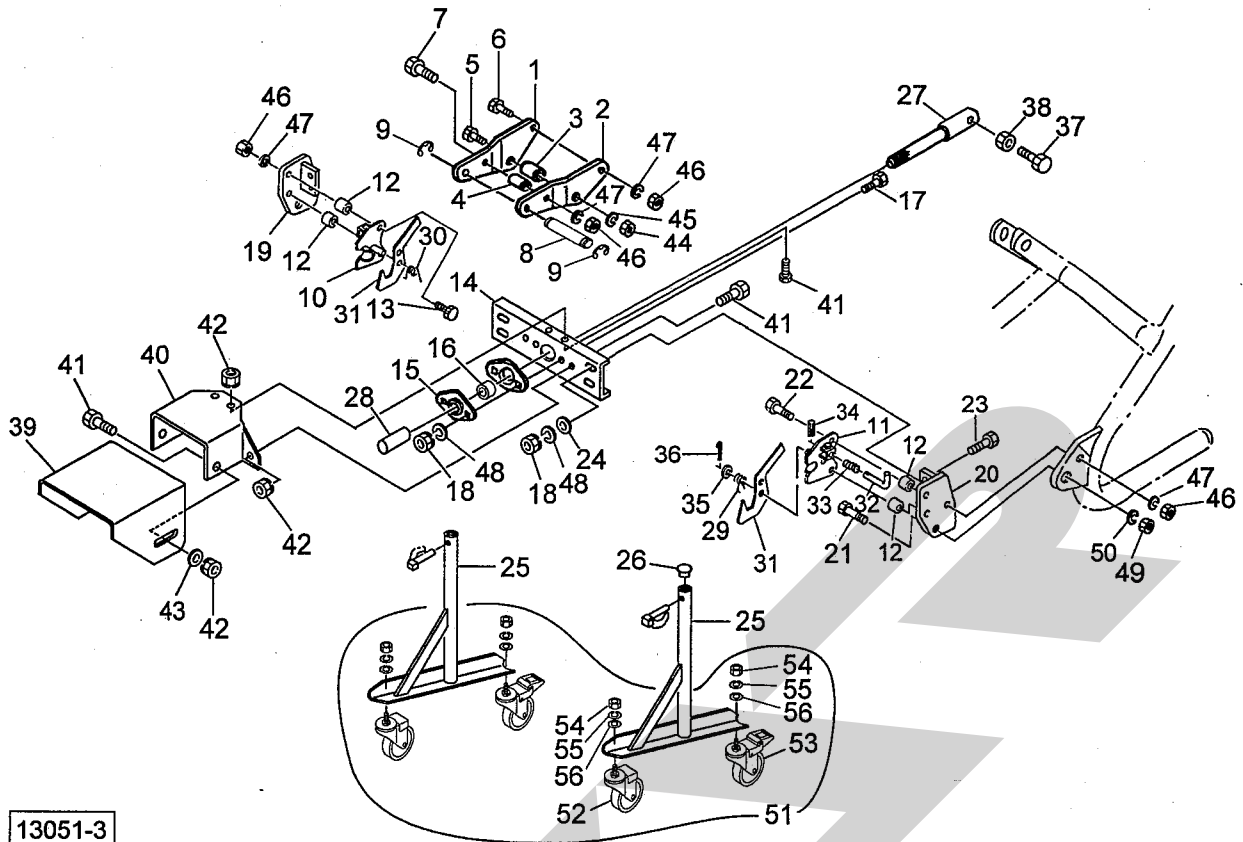

ABA2060AK ブロードカスタ パーツユニット

13051-3

册番	部品番号	部品名称	個数	册番	部品番号	部品名称	個数
1	0490940004	トップステー;R (G)	1	29	084581000M	スプリング ロックレバー;L	1
2	0490930004	トップステー;L (G)	1	30	084582000M	スプリング ロックレバー;R	1
3	092070000M	カラー;25×44.5	1	31	087541000M	ロックレバー;クボタ41A	2
4	072242200M	カラー	1	32	084586000M	ストップレバー;クボタ	2
5	BZ20110	ボルト 8.8 M20×110	1	33	084583000M	スプリング (ストップ)	2
6	BZ12100	ボルト 8.8 M12×100	1	34	PS040040	スプリングピン;4×40	2
7	BZ12080	ボルト 8.8 M12×80	1	35	WRA16	ヒラザガネ M16	2
8	107409000M	ピン	1	36	PC032020	ワリピン;3.2×20	2
9	DE015	Eガタトメワ 15	2	37	BSZ08020	コガタボルト 7 M8×20	1
10	0490960004	ローリンクピン;R (G)	1	38	NSZ08	コガタナット 8 2シユ M8	1
11	0490950004	ローリンクピン;L (G)	1	39	1294870004	カバー;1	1
12	081149000M	カラー	4	40	1294880004	カバー;2	1
13	BZ12060	ボルト 8.8 M12×60	4	41	BSZ08020	コガタボルト 7 M8×20	6
14	0968791004	ブラケット	1	42	NSP08	コガタスプリングナット 4 M8	6
15	JPFL207G	バイフランジ ヒシ PFL207	2	43	WRA08	ヒラザガネ M8	2
16	JCS207LLU	ユニットヨウベアリング CS207LLU	1	44	NZ20	ナット 8 2シユ M20	1
17	BSZ10025	コガタボルト 7 M10×25	2	45	WSA20	バネザガネ 3ゴウ M20	1
18	NSZ10	コガタナット 8 2シユ M10	6	46	NZ12	ナット 8 2シユ M12	8
19	0968810004	ブラケットCP;R	1	47	WSA12	バネザガネ 3ゴウ M12	8
20	0968820004	ブラケットCP;L	1	48	WSA10	バネザガネ 3ゴウ M10	6
21	BZ24055	ボルト 8.8 M24×55	2	49	NZ24	ナット 8 2シユ M24	2
22	BZ12040	ボルト 8.8 M12×40	2	50	WSA24	バネザガネ 3ゴウ M24	2
23	BSZ10030	コガタボルト 7 M10×30	4	51	1343710000	キャストAS;100 @52~56付	1
24	075290100M	ワッシャ;10	4	52	1346670000	キャスト;100	2
25	1346130004	スタンドCP	2	53	1346680000	キャスト;100 (ストップ付)	2
26	0008510000	キャップ;28.6	2	54	NA12	ナット 8 2シユ M12	4
27	0968851004	P I CシャフトCP;Y	1	55	WSA12	バネザガネ 3ゴウ M12	4
28	0000963000	P I Cキャップ;35	1	56	085137000M	ワッシャ;13×3.2	4

※ 本部品表は、ブロードカスタ本体に添付の部品表に貼付して保管いただくようお願いいたします。 ☆. 16. 05. 14