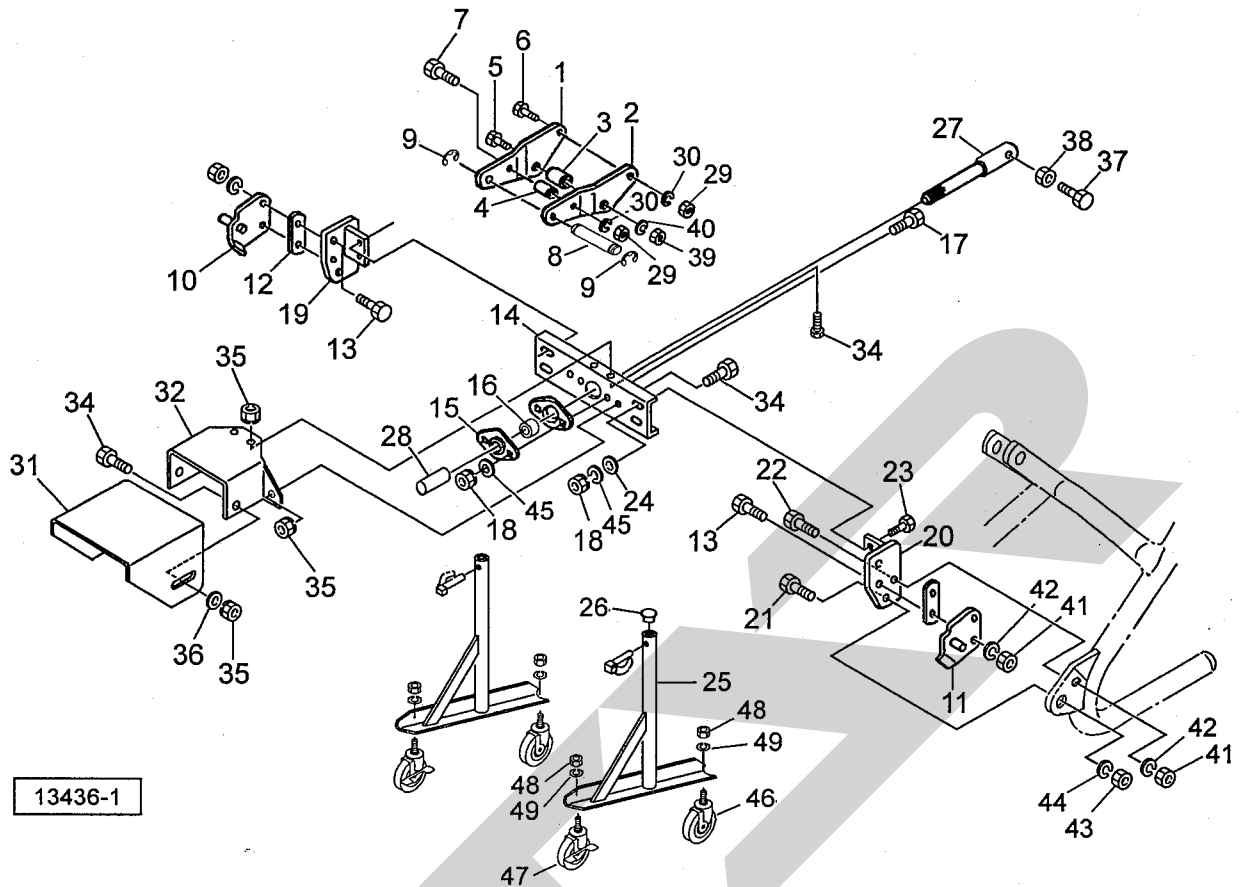

ABA2060B ブロードカスタ パーツユニット

13436-1

順番	部品番号	部品名称	個数	順番	部品番号	部品名称	個数
1	0968710004	トップステー; R (A-1)	1	26	0008510000	キャップ; 28.6	2
2	0968720004	トップステー; L (A-1)	1	27	0968851004	P I CシャフトCP; Y	1
3	092070000M	カラー; 25×44.5	1	28	0000963000	P I Cキャップ; 35	1
4	072242200M	カラー	1	29	NZ12	ナット 8 2シュ M12	2
5	BZ20110	ボルト 8.8 M20×110	1	30	WSA12	バネザガネ 3ゴウ M12	2
6	BZ12100	ボルト 8.8 M12×100	1	31	1294870004	カバー; 1	1
7	BZ12080	ボルト 8.8 M12×80	1	32	1294880004	カバー; 2	1
8	107409000M	ピン	1	34	BSZ08020	コガタボルト 7 M8×20	6
9	DE015	Eガタトメワ 15	2	35	NSP08	コガタスプリングナット 4 M8	6
10	0968750004	ローリンクピン; R(B)	1	36	WRA08	ヒラザガネ M8	2
11	0968760004	ローリンクピン; L(B)	1	37	BSZ08020	コガタボルト 7 M8×20	1
12	0968801004	スペーサ	2	38	NSZ08	コガタナット 8 2シュ M8	1
13	BZ12050	ボルト 8.8 M12×50	4	39	NZ20	ナット 8 2シュ M20	1
14	0968791004	ブラケット	1	40	WSA20	バネザガネ 3ゴウ M20	1
15	JPFL207G	パイフランジ ヒシ PFL207	2	41	NZ12	ナット 8 2シュ M12	6
16	JCS207LLU	ユニットヨウベアリング; CS207LLU	1	42	WSA12	バネザガネ 3ゴウ M12	6
17	BZ10025	コガタボルト 7 M10×25	2	43	NZ24	ナット 8 2シュ M24	2
18	NSZ10	コガタナット 8 2シュ M10	6	44	WSA24	バネザガネ 3ゴウ M24	2
19	0968810004	ブラケット; R	1	45	WSA10	バネザガネ 3ゴウ M10	6
20	0968820004	ブラケット; L	1	ASY	1343710000	キャストAS; 100 ④46~49付	1
21	BZ24055	ボルト 8.8 M24×55	2	46	1346160000	キャスト; 100	2
22	BZ12040	ボルト 8.8 M12×40	2	47	1346170000	キャスト; 100 (ストップ付)	2
23	BSZ10030	ボルト 8.8 M10×30	4	48	NA12	ナット 4 2シュ M12	4
24	075290100M	ワッシャ; 10	4	49	WSA12	バネザガネ 3ゴウ M12	4
25	1346130004	スタンド	2				

個数欄の () は本機より流用願います。

※ 本部品表は、ブロードカスタ本体に添付の部品表に貼付して保管いただくようお願いいたします。 ☆. 15. 08. 08