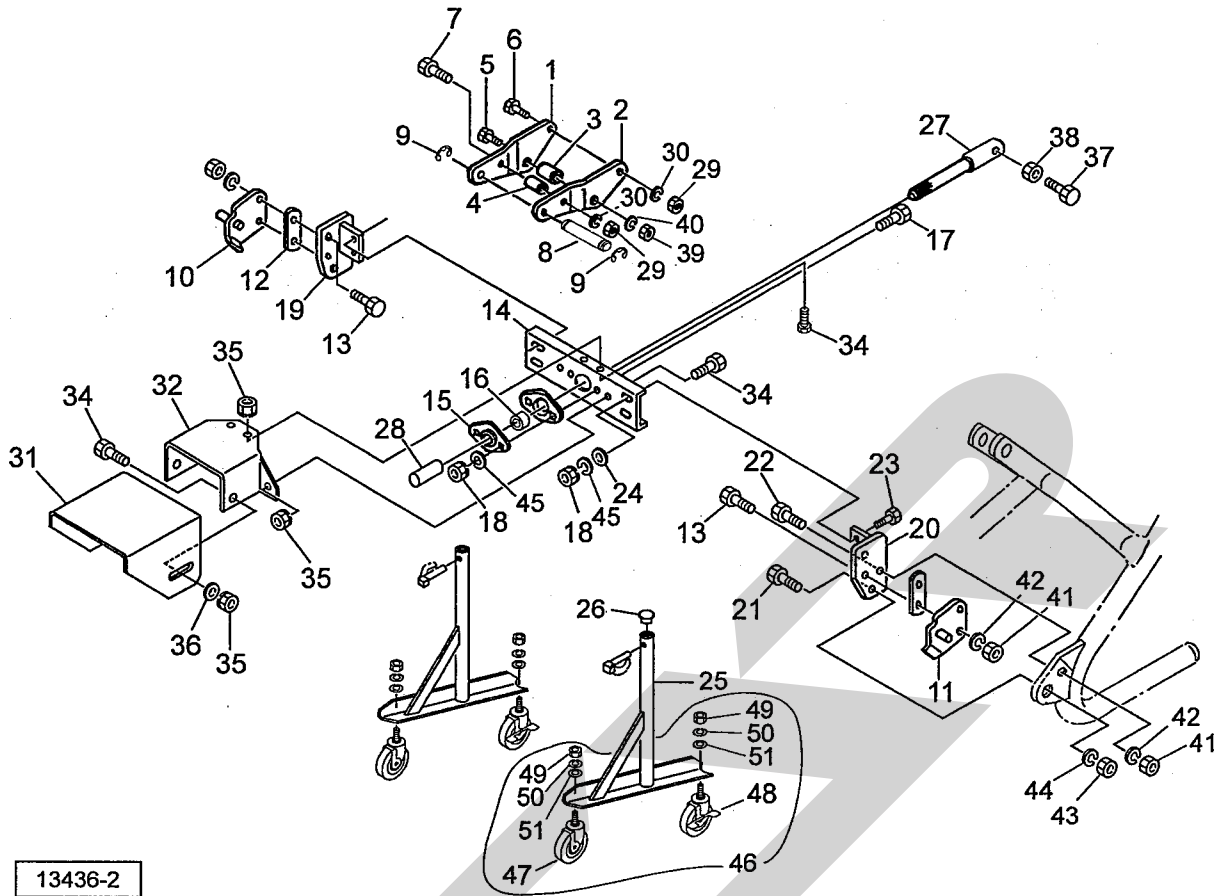

ABA2060B ブロードカスタ パーツユニット

13436-2

魁碼	部品番号	部品名称	個数	魁碼	部品番号	部品名称	個数
1	0968710004	トップステー;R (A-1)	1	26	0008510000	キャップ;28.6	2
2	0968720004	トップステー;L (A-1)	1	27	0968851004	PICシャフトCP;Y	1
3	092070000M	カラー;25×44.5	1	28	0000963000	PICキャップ;35	1
4	072242200M	カラー	1	29	NZ12	ナット 8 2シュ M12	2
5	BZ20110	ボルト 8.8 M20×110	1	30	WSA12	バネザガネ 3ゴウ M12	2
6	BZ12100	ボルト 8.8 M12×100	1	31	1294870004	カバー;1	1
7	BZ12080	ボルト 8.8 M12×80	1	32	1294880004	カバー;2	1
8	107409000M	ピン	1	34	BSZ08020	コガタボルト 7 M8×20	6
9	DE015	Eガタトメワ 15	2	35	NSP08	コガタスプリングナット 4 M8	6
10	0968750004	ローリンクピン;R(B)	1	36	WRA08	ヒラザガネ M8	2
11	0968760004	ローリンクピン;L(B)	1	37	BSZ08020	コガタボルト 7 M8×20	1
12	0968801004	スペーサ	2	38	NSZ08	コガタナット 8 2シュ M8	1
13	BZ12050	ボルト 8.8 M12×50	4	39	NZ20	ナット 8 2シュ M20	1
14	0968791004	ブラケット	1	40	WSA20	バネザガネ 3ゴウ M20	1
15	JPFL207G	パイフランチ ヒシ PFL207	2	41	NZ12	ナット 8 2シュ M12	6
16	JCS207LLU	ユニットヨウベアリング CS207LLU	1	42	WSA12	バネザガネ 3ゴウ M12	6
17	BSZ10025	コガタボルト 7 M10×25	2	43	NZ24	ナット 8 2シュ M24	2
18	NSZ10	コガタナット 8 2シュ M10	6	44	WSA24	バネザガネ 3ゴウ M24	2
19	0968810004	ブラケット;R	1	45	WSA10	バネザガネ 3ゴウ M10	6
20	0968820004	ブラケット;L	1	46	1343710000	キャスタAS;100 ㊦47~51付	2
21	BZ24055	ボルト 8.8 M24×55	2	47	1346670000	キャスタ;100	1
22	BZ12040	ボルト 8.8 M12×40	2	48	1346680000	キャスタ;100 (ストッパ付)	1
23	BSZ10030	コガタボルト 7 M10×30	4	49	NA12	ナット 4 2シュ M12	2
24	075290100M	ワッシャ;10	4	50	WSA12	バネザガネ 3ゴウ M12	2
25	1294810004	スタンドCP	2	51	085137000M	ワッシャ;13×3.2	2

※ 本部品表は、ブロードカスタ本体に添付の部品表に貼付して保管いただくようお願いいたします。 ☆. 15. 10. 29