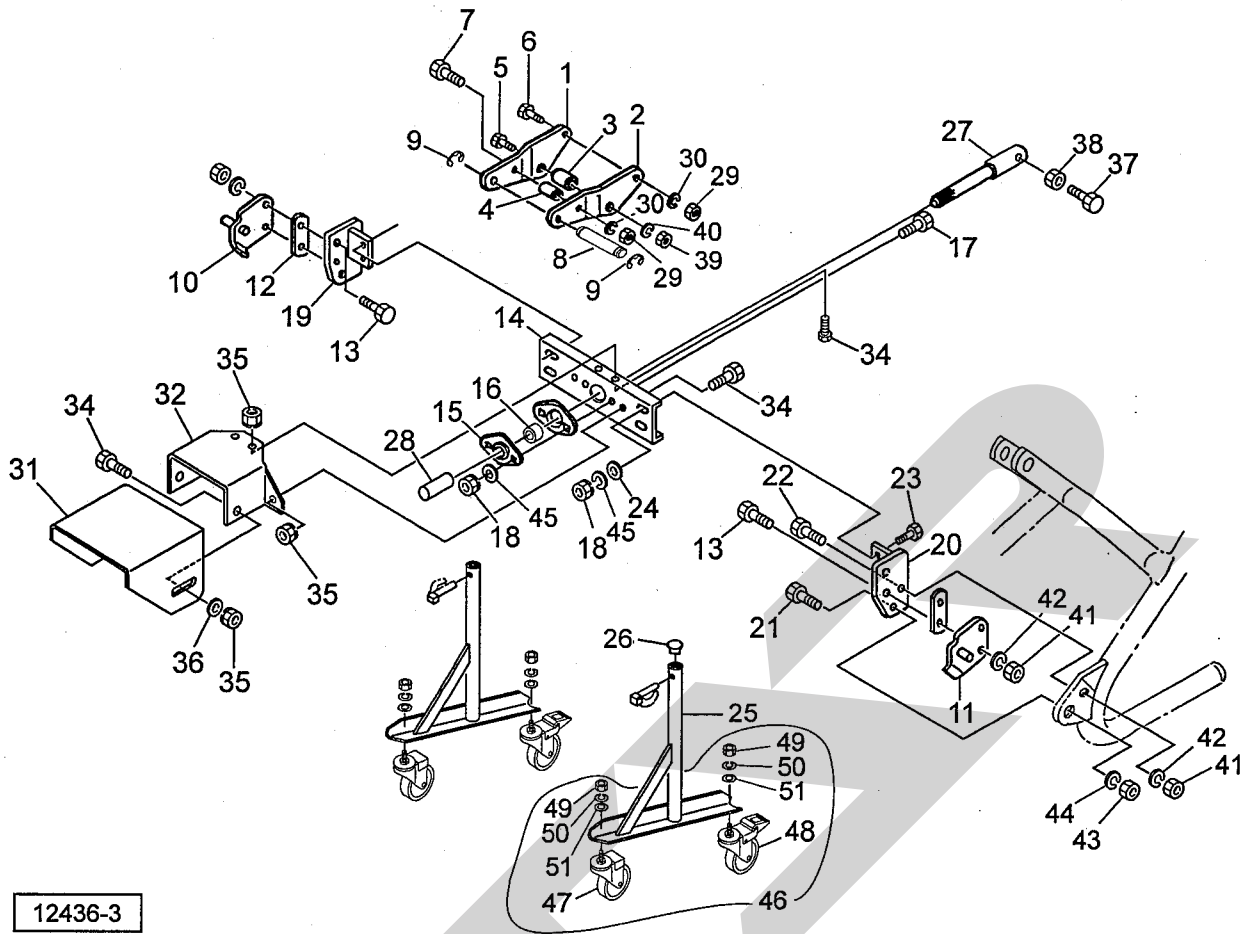

ABA2060B ブロードカスタ パーツユニット

12436-3

題号	部品番号	部品名称	個数	題号	部品番号	部品名称	個数
1	0968710004	トップステー;R (A-1)	1	26	0008510000	キャップ;28.6	2
2	0968720004	トップステー;L (A-1)	1	27	0968851004	PICシャフトCP;Y	1
3	092070000M	カラー;25×44.5	1	28	0000963000	PICキャップ;35	1
4	072242200M	カラー	1	29	NZ12	ナット 8 2シュ M12	2
5	BZ20110	ボルト 8.8 M20×110	1	30	WSA12	バネザガネ 3ゴウ M12	2
6	BZ12100	ボルト 8.8 M12×100	1	31	1294870004	カバー;1	1
7	BZ12080	ボルト 8.8 M12×80	1	32	1294880004	カバー;2	1
8	107409000M	ピン	1	34	BSZ08020	コガタボルト 7 M8×20	6
9	DE015	Eガタトメワ 15	2	35	NSP08	コガタスプリングナット 4 M8	6
10	0968750004	ローリンクピン;R(B)	1	36	WRA08	ヒラザガネ M8	2
11	0968760004	ローリンクピン;L(B)	1	37	BSZ08020	コガタボルト 7 M8×20	1
12	0968801004	スペーサ	2	38	NSZ08	コガタナット 8 2シュ M8	1
13	BZ12050	ボルト 8.8 M12×50	4	39	NZ20	ナット 8 2シュ M20	1
14	0968791004	ブラケット	1	40	WSA20	バネザガネ 3ゴウ M20	1
15	JPFL207G	パイフランジ ヒシ PFL207	2	41	NZ12	ナット 8 2シュ M12	6
16	JCS207LLU	ユニットヨウベアリング CS207LLU	1	42	WSA12	バネザガネ 3ゴウ M12	6
17	BSZ10025	コガタボルト 7 M10×25	2	43	NZ24	ナット 8 2シュ M24	2
18	NSZ10	コガタナット 8 2シュ M10	6	44	WSA24	バネザガネ 3ゴウ M24	2
19	0968810004	ブラケット;R	1	45	WSA10	バネザガネ 3ゴウ M10	6
20	0968820004	ブラケット;L	1	46	1343710000	キャストAS;100 ④47~51付	2
21	BZ24055	ボルト 8.8 M24×55	2	47	1346670000	キャスト;100	1
22	BZ12040	ボルト 8.8 M12×40	2	48	1346680000	キャスト;100 (ストッパ付)	1
23	BSZ10030	コガタボルト 7 M10×30	4	49	NA12	ナット 4 2シュ M12	2
24	075290100M	ワッシャ;10	4	50	WSA12	バネザガネ 3ゴウ M12	2
25	1346130004	スタンドCP	2	51	085137000M	ワッシャ;13×3.2	2

※ 本部品表は、ブロードカスタ本体に添付の部品表に貼付して保管いただくようお願いいたします。 ☆. 16. 04. 15