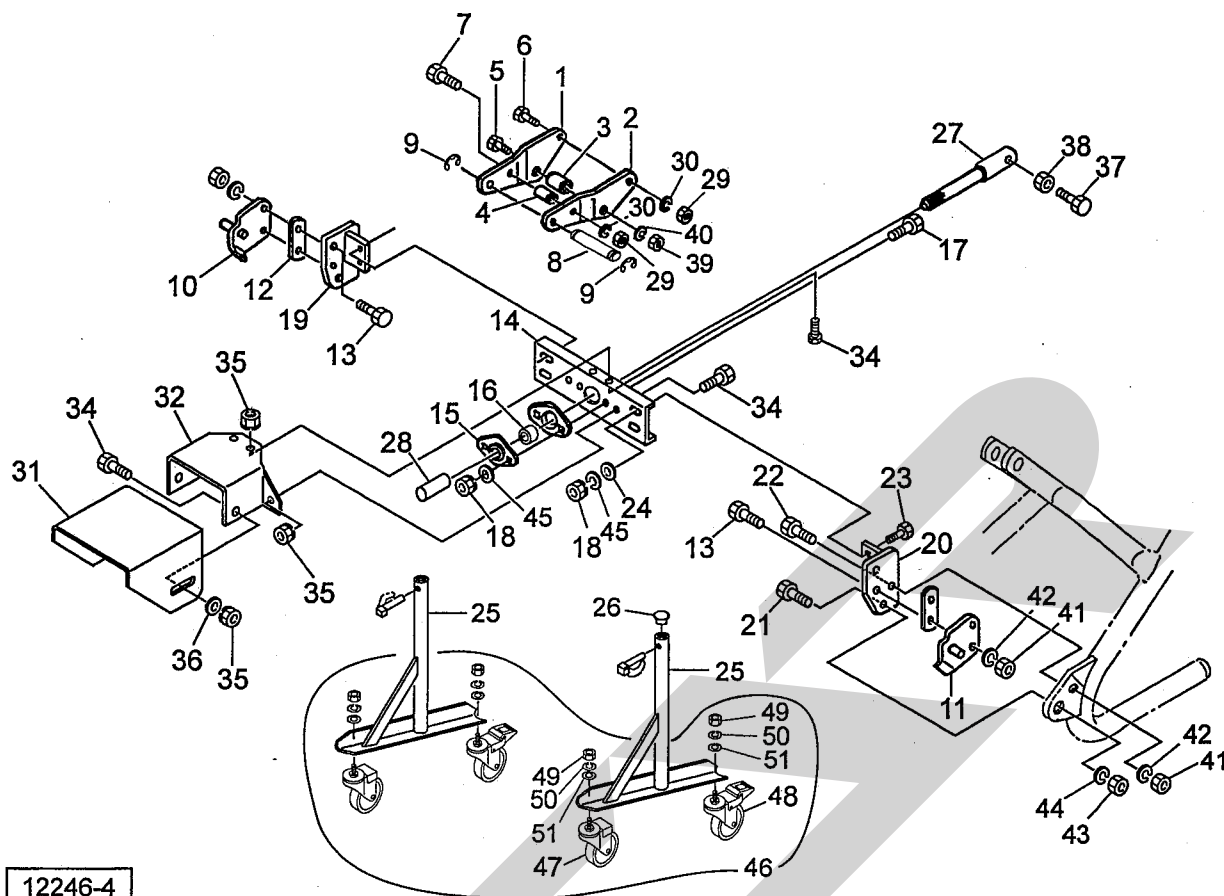

ABA2060B ブロードカスタ パーツユニット

12246-4

題号	部品番号	部品名称	個数	題号	部品番号	部品名称	個数
1	0968710004	トップステー;R (A-1)	1	26	0008510000	キャップ;28.6	2
2	0968720004	トップステー;L (A-1)	1	27	0968851004	PICシャフトCP;Y	1
3	092070000M	カラー;25×44.5	1	28	0000963000	PICキャップ;35	1
4	072242200M	カラー	1	29	NZ12	ナット 8 2シュ M12	2
5	BZ20110	ボルト 8.8 M20×110	1	30	WSA12	バネザガネ 3ゴウ M12	2
6	BZ12100	ボルト 8.8 M12×100	1	31	1294870004	カバー;1	1
7	BZ12080	ボルト 8.8 M12×80	1	32	1294880004	カバー;2	1
8	107409000M	ピン	1	34	BSZ08020	コガタボルト 7 M8×20	6
9	DE015	Eガタトメワ 15	2	35	NSP08	コガタスプリングナット 4 M8	6
10	0968750004	ローリンクピン;R(B)	1	36	WRA08	ヒラザガネ M8	2
11	0968760004	ローリンクピン;L(B)	1	37	BSZ08020	コガタボルト 7 M8×20	1
12	0968801004	スペーサ	2	38	NSZ08	コガタナット 8 2シュ M8	1
13	BZ12050	ボルト 8.8 M12×50	4	39	NZ20	ナット 8 2シュ M20	1
14	0968791004	ブラケット	1	40	WSA20	バネザガネ 3ゴウ M20	1
15	JPFL207G	パイフランジ ヒシ PFL207	2	41	NZ12	ナット 8 2シュ M12	6
16	JCS207LLU	ユニットヨウベアリング CS207LLU	1	42	WSA12	バネザガネ 3ゴウ M12	6
17	BSZ10025	コガタボルト 7 M10×25	2	43	NZ24	ナット 8 2シュ M24	2
18	NSZ10	コガタナット 8 2シュ M10	6	44	WSA24	バネザガネ 3ゴウ M24	2
19	0968810004	ブラケットCP;R	1	45	WSA10	バネザガネ 3ゴウ M10	6
20	0968820004	ブラケットCP;L	1	46	1343710000	キャストAS;100 ④47~51付	1
21	BZ24055	ボルト 8.8 M24×55	2	47	1346670000	キャスト;100	2
22	BZ12040	ボルト 8.8 M12×40	2	48	1346680000	キャスト;100 (ストッパ付)	2
23	BSZ10030	コガタボルト 7 M10×30	4	49	NA12	ナット 4 2シュ M12	4
24	075290100M	ワッシャ;10	4	50	WSA12	バネザガネ 3ゴウ M12	4
25	1346130004	スタンドCP	2	51	085137000M	ワッシャ;13×3.2	4

※ 本部品表は、ブロードカスタ本体に添付の部品表に貼付して保管いただくようお願いいたします。 ☆. 16. 05. 14