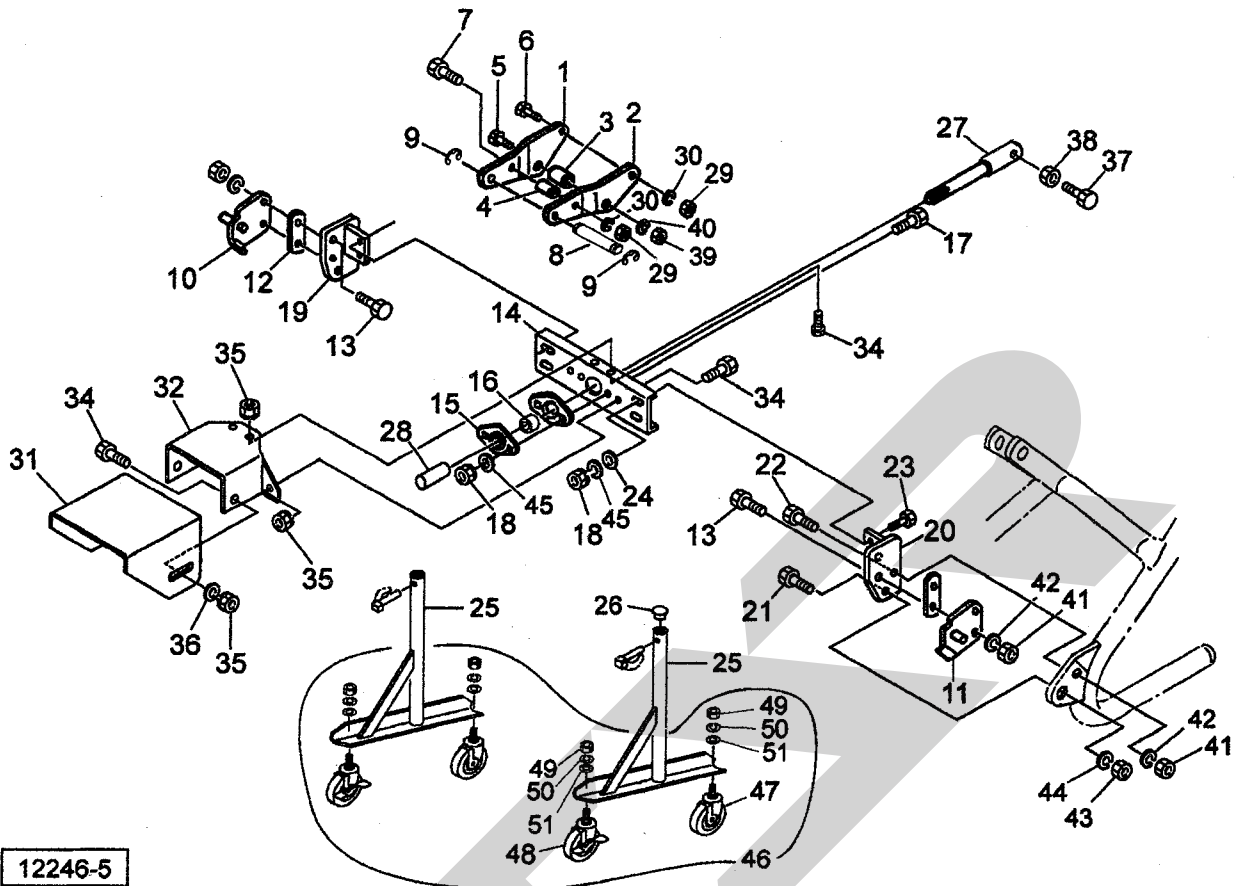

ABA2060B ブロードカスタ パーツユニット

図番	部品番号	部品名称	個数	図番	部品番号	部品名称	個数
1	0968710004	トップステー;R (A-1)	1	26	0008510000	キャップ;28.6	2
2	0968720004	トップステー;L (A-1)	1	27	0968851004	PICシャフトCP;Y	1
3	092070000M	カラー;25×44.5	1	28	0000963000	PICキャップ;35	1
4	072242200M	カラー	1	29	NZ12	ナット 8 2シュ M12	2
5	BZ20110	ボルト 8.8 M20×110	1	30	WSA12	バネザガネ 3ゴウ M12	2
6	BZ12100	ボルト 8.8 M12×100	1	31	1294870004	カバー;1	1
7	BZ12080	ボルト 8.8 M12×80	1	32	1294880004	カバー;2	1
8	107409000M	ピン	1	34	BSZ08020	コガタボルト 7 M8×20	6
9	DE015	Eガタトメワ 15	2	35	NSP08	コガタスプリングナット 4 M8	6
10	0968750004	ローリンクピン;R(B)	1	36	WRA08	ヒラザガネ M8	2
11	0968760004	ローリンクピン;L(B)	1	37	BSZ08020	コガタボルト 7 M8×20	1
12	0968801004	スペーサ	2	38	NSZ08	コガタナット 8 2シュ M8	1
13	BZ12050	ボルト 8.8 M12×50	4	39	NZ20	ナット 8 2シュ M20	1
14	0968791004	ブラケット	1	40	WSA20	バネザガネ 3ゴウ M20	1
15	JPFL207G	パイフランジ ヒシ PFL207	2	41	NZ12	ナット 8 2シュ M12	6
16	JCS207LLU	ユニットヨウベアリング CS207LLU	1	42	WSA12	バネザガネ 3ゴウ M12	6
17	BSZ10025	コガタボルト 7 M10×25	2	43	NZ24	ナット 8 2シュ M24	2
18	NSZ10	コガタナット 8 2シュ M10	6	44	WSA24	バネザガネ 3ゴウ M24	2
19	0968810004	ブラケットCP;R	1	45	WSA10	バネザガネ 3ゴウ M10	6
20	0968820004	ブラケットCP;L	1	46	1343710000	キャストAS;100 ④47~51付	1
21	BZ24055	ボルト 8.8 M24×55	2	47	1366020000	キャスト;100	2
22	BZ12040	ボルト 8.8 M12×40	2	48	1366030000	キャスト;100 (ストッパ付)	2
23	BSZ10030	コガタボルト 7 M10×30	4	49	NA12	ナット 4 2シュ M12	4
24	075290100M	ワッシャ;10	4	50	WSA12	バネザガネ 3ゴウ M12	4
25	1346130004	スタンドCP	2	51	085137000M	ワッシャ;13×3.2	4

※ 本部品表は、ブロードカスタ本体に添付の部品表に貼付して保管いただくようお願いいたします。 ☆. 17. 12. 15