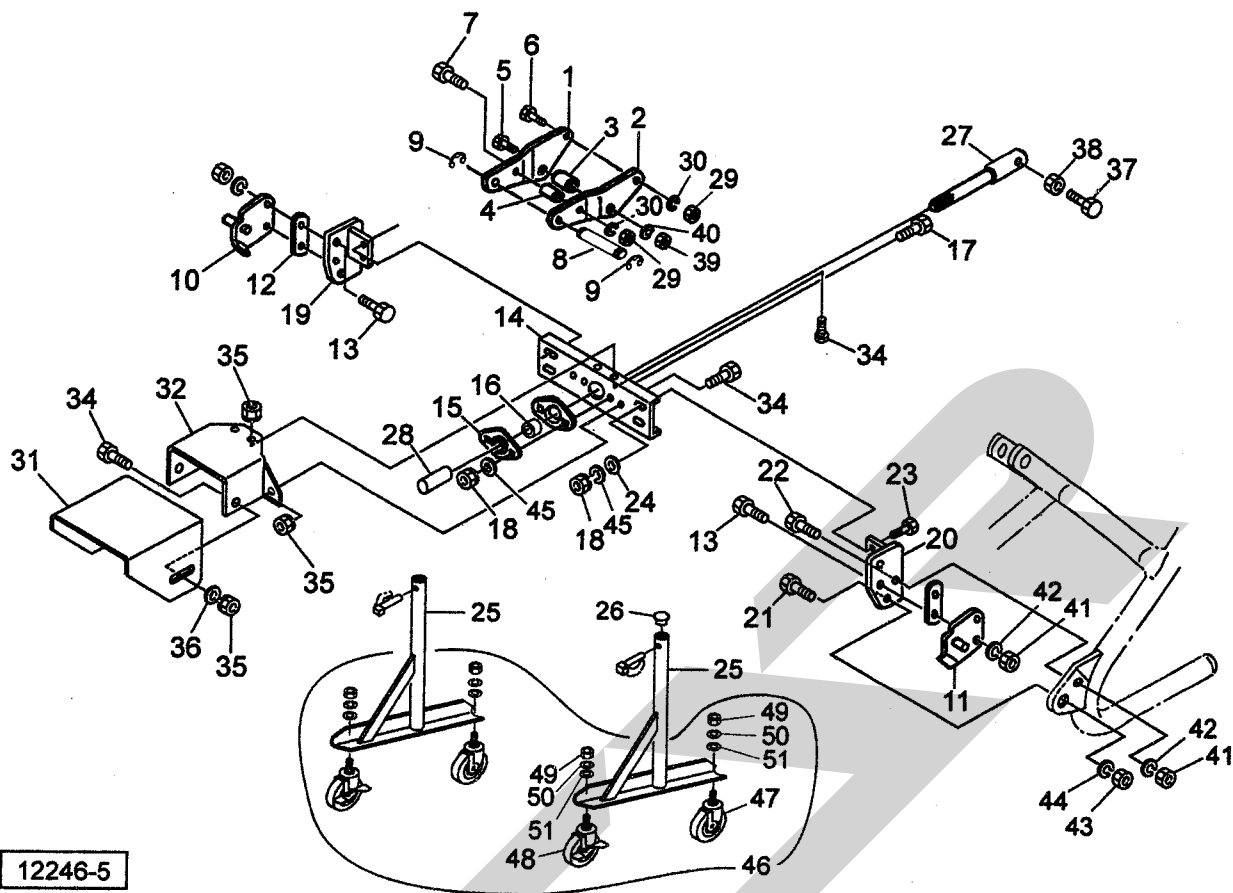

ABA2060B ブロードカスタ パーツユニット

組番	部品番号	部品名称	個数	組番	部品番号	部品名称	個数
1	0968710004	トップステー;R (A-1)	1	26	0008510000	キャップ;28.6	2
2	0968720004	トップステー;L (A-1)	1	27	0968851004	PICシャフトCP;Y	1
3	092070000M	カラー;25×44.5	1	28	0000963000	PICキャップ;35	1
4	072242200M	カラー	1	29	NZ12	ナット 8 2シュ M12	2
5	BZ20110	ボルト 8.8 M20×110	1	30	WSA12	バネザガネ 3ゴウ M12	2
6	BZ12100	ボルト 8.8 M12×100	1	31	1294870004	カバー;1	1
7	BZ12080	ボルト 8.8 M12×80	1	32	1294880004	カバー;2	1
8	107409000M	ピン	1	34	BSZ08020	コガタボルト 7 M8×20	6
9	DE015	Eガタトメワ 15	2	35	NSP08	コガタスプリングナット 4 M8	6
10	0968750004	ローリンクピン;R(B)	1	36	WRA08	ヒラザガネ M8	2
11	0968760004	ローリンクピン;L(B)	1	37	BSZ08020	コガタボルト 7 M8×20	1
12	0968801004	スペーサ	2	38	NSZ08	コガタナット 8 2シュ M8	1
13	BZ12050	ボルト 8.8 M12×50	4	39	NZ20	ナット 8 2シュ M20	1
14	0968791004	ブラケット	1	40	WSA20	バネザガネ 3ゴウ M20	1
15	JPFL207G	パイフランジ ヒシ PFL207	2	41	NZ12	ナット 8 2シュ M12	6
16	JCS207LLU	ユニットヨウベアリング CS207LLU	1	42	WSA12	バネザガネ 3ゴウ M12	6
17	BSZ10025	コガタボルト 7 M10×25	2	43	NZ24	ナット 8 2シュ M24	2
18	NSZ10	コガタナット 8 2シュ M10	6	44	WSA24	バネザガネ 3ゴウ M24	2
19	0968810004	ブラケットCP;R	1	45	WSA10	バネザガネ 3ゴウ M10	6
20	0968820004	ブラケットCP;L	1	46	1343710000	キャスタAS;100 (47~51付)	1
21	BZ24055	ボルト 8.8 M24×55	2	47	1366020000	キャスタ;100	2
22	BZ12040	ボルト 8.8 M12×40	2	48	1366030000	キャスタ;100 (ストッパ付)	2
23	BSZ10030	コガタボルト 7 M10×30	4	49	NA12	ナット 4 2シュ M12	4
24	075290100M	ワッシャ;10	4	50	WSA12	バネザガネ 3ゴウ M12	4
25	1346130004	スタンドCP	2	51	085137000M	ワッシャ;13×3.2	4

※ 本部品表は、ブロードカスタ本体に添付の部品表に貼付して保管いただくようお願いいたします。 ☆. 18. 03. 22