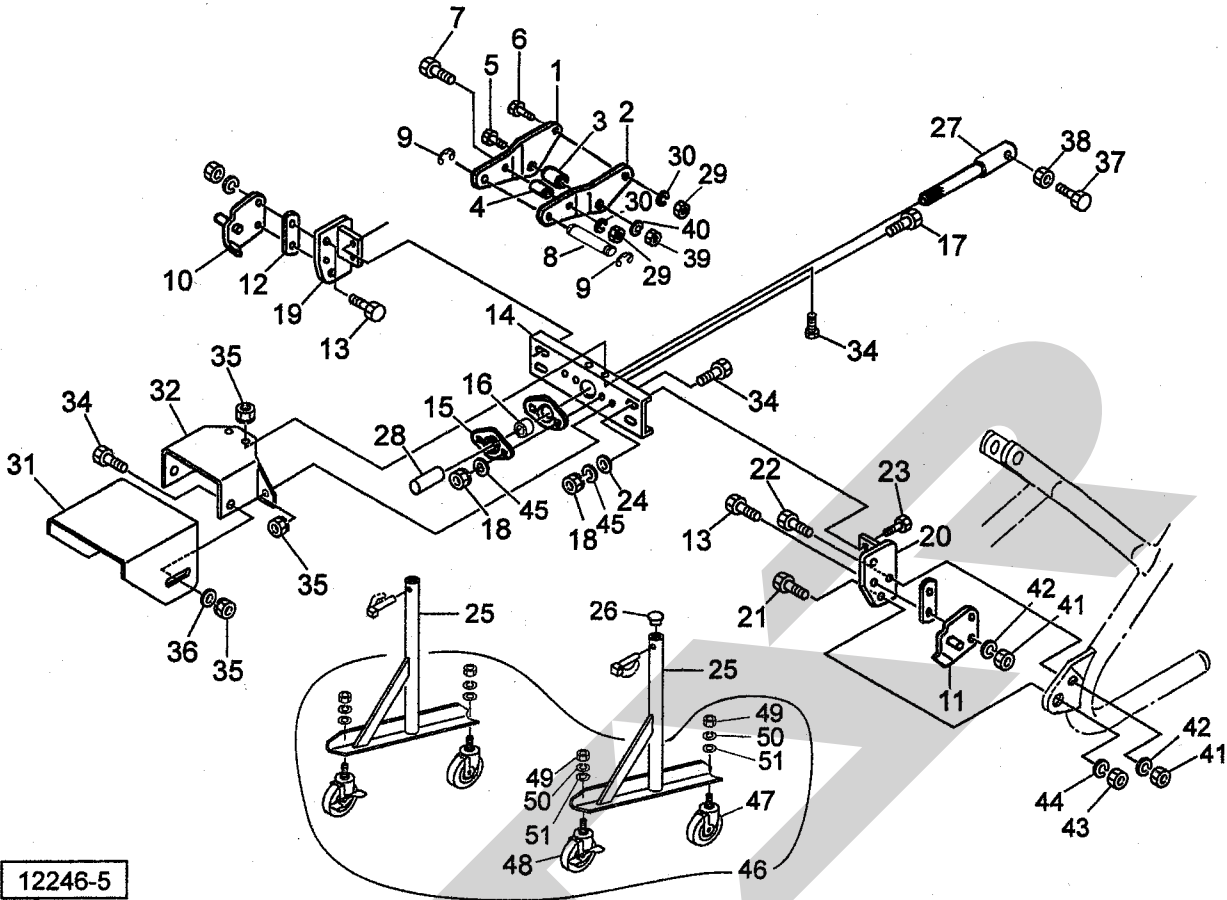

ABA2060B ブロードカスタ パーツユニット

12246-5

組番	部品番号	部品名称	個数	組番	部品番号	部品名称	個数
1	0968710004	トップステー;R (A-1)	1	26	0008510000	キャップ;28.6	2
2	0968720004	トップステー;L (A-1)	1	27	0968851004	PICシャフトCP;Y	1
3	092070000M	カラー;25×44.5	1	28	0000963000	PICキャップ;35	1
4	072242200M	カラー	1	29	NZ12	ナット 8 2シュ M12	2
5	BZ20110	ボルト 8.8 M20×110	1	30	WSA12	バネザガネ 3ゴウ M12	2
6	BZ12100	ボルト 8.8 M12×100	1	31	1294870004	カバー;1	1
7	BZ12080	ボルト 8.8 M12×80	1	32	1294880004	カバー;2	1
8	107409000M	ピン	1	34	BSZ08020	コガタボルト 7 M8×20	6
9	DE015	Eガタトメワ 15	2	35	NSP08	コガタスプリングナット 4 M8	6
10	0968750004	ローリンクピン;R(B)	1	36	WRA08	ヒラザガネ M8	2
11	0968760004	ローリンクピン;L(B)	1	37	BSZ08020	コガタボルト 7 M8×20	1
12	0968801004	スペーサ	2	38	NSZ08	コガタナット 8 2シュ M8	1
13	BZ12050	ボルト 8.8 M12×50	4	39	NZ20	ナット 8 2シュ M20	1
14	0968791004	ブラケット	1	40	WSA20	バネザガネ 3ゴウ M20	1
15	JPFL207G	バイフランジ ヒシ PFL207	2	41	NZ12	ナット 8 2シュ M12	6
16	JCS207LLU	ユニットヨウベアリング CS207LLU	1	42	WSA12	バネザガネ 3ゴウ M12	6
17	BSZ10025	コガタボルト 7 M10×25	2	43	NZ24	ナット 8 2シュ M24	2
18	NSZ10	コガタナット 8 2シュ M10	6	44	WSA24	バネザガネ 3ゴウ M24	2
19	0968810004	ブラケットCP;R	1	45	WSA10	バネザガネ 3ゴウ M10	6
20	0968820004	ブラケットCP;L	1	46	1343710000	キャストAS;100 @47~51付	1
21	BZ24055	ボルト 8.8 M24×55	2	47	1366020000	キャスト;100	2
22	BZ12040	ボルト 8.8 M12×40	2	48	1366030000	キャスト;100 (ストッパ付)	2
23	BSZ10030	コガタボルト 7 M10×30	4	49	NA12	ナット 4 2シュ M12	4
24	075290100M	ワッシャ;10	4	50	WSA12	バネザガネ 3ゴウ M12	4
25	1346130004	スタンドCP	2	51	085137000M	ワッシャ;13×3.2	4

※ 本部品表は、ブロードカスタ本体に添付の部品表に貼付して保管いただくようお願いいたします。 ☆. 19. 01. 10