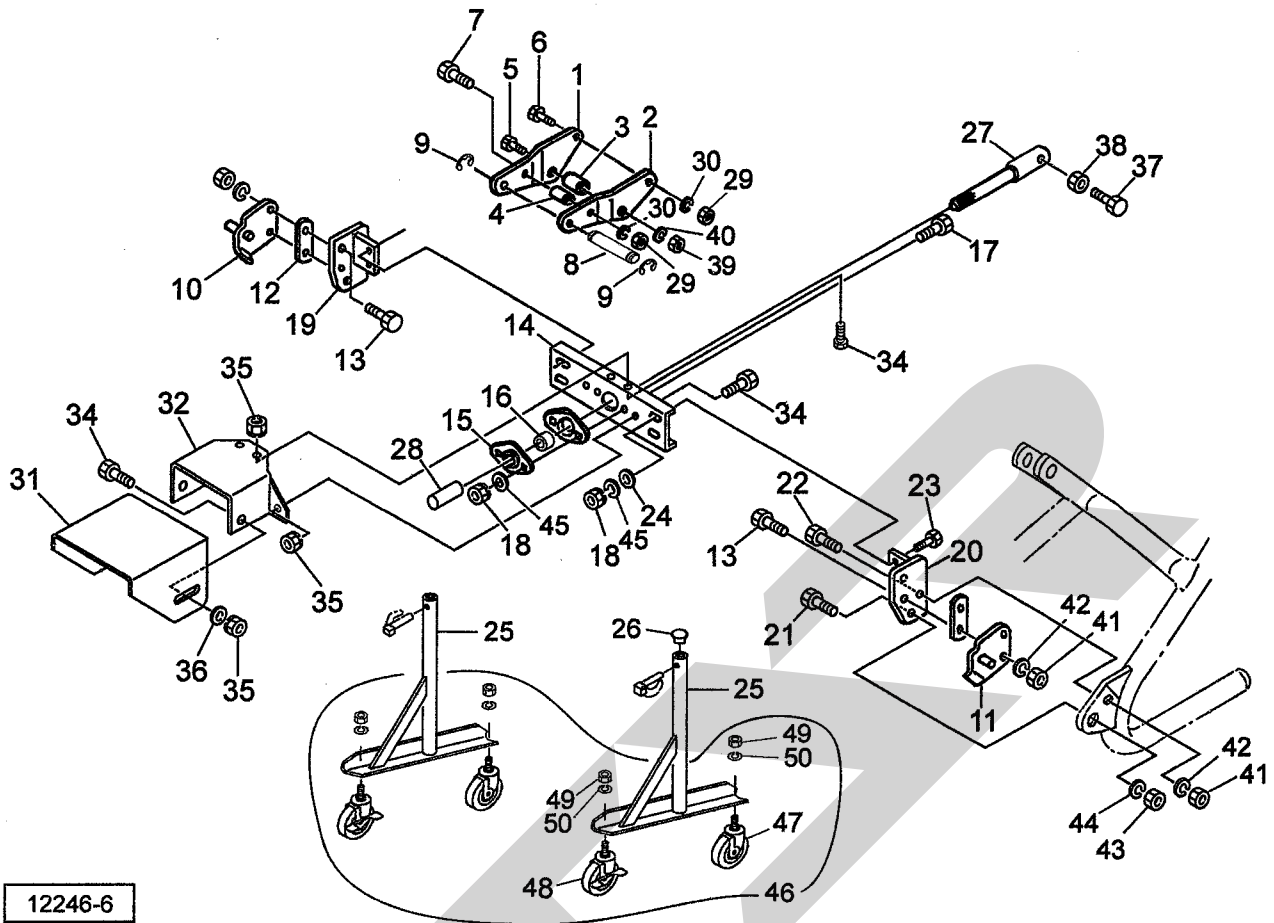

ABA2060B ブロードカスタ パーツユニット

12246-6

図番	部品番号	部品名称	個数	図番	部品番号	部品名称	個数
1	0968710004	トップステー; R (A-1)	1	26	0008510000	キャップ; 28.6	2
2	0968720004	トップステー; L (A-1)	1	27	0968851004	PICシャフトCP; Y	1
3	092070000M	カラー; 25×44.5	1	28	0000963000	PICキャップ; 35	1
4	072242200M	カラー	1	29	NZ12	ナット 8 2シユ M12	2
5	BZ20110	ボルト 8.8 M20×110	1	30	WSA12	バネザガネ 3ゴウ M12	2
6	BZ12100	ボルト 8.8 M12×100	1	31	1294870004	カバー; 1	1
7	BZ12080	ボルト 8.8 M12×80	1	32	1294880004	カバー; 2	1
8	107409000M	ピン	1	34	BSZ08020	コガタボルト 7 M8×20	6
9	DE015	Eガタトメワ 15	2	35	NSP08	コガタスプリングナット 4 M8	6
10	0968750004	ローリンクピン; R(B)	1	36	WRA08	ヒラザガネ M8	2
11	0968760004	ローリンクピン; L(B)	1	37	BSZ08020	コガタボルト 7 M8×20	1
12	0968801004	スペーサ	2	38	NSZ08	コガタナット 8 2シユ M8	1
13	BZ12050	ボルト 8.8 M12×50	4	39	NZ20	ナット 8 2シユ M20	1
14	0968791004	ブラケット	1	40	WSA20	バネザガネ 3ゴウ M20	1
15	JPFL207G	パイフランジ ヒシ PFL207	2	41	NZ12	ナット 8 2シユ M12	6
16	JCS207LLU	ユニットヨウベアリング CS207LLU	1	42	WSA12	バネザガネ 3ゴウ M12	6
17	BSZ10025	コガタボルト 7 M10×25	2	43	NZ24	ナット 8 2シユ M24	2
18	NSZ10	コガタナット 8 2シユ M10	6	44	WSA24	バネザガネ 3ゴウ M24	2
19	0968810004	ブラケットCP; R	1	45	WSA10	バネザガネ 3ゴウ M10	6
20	0968820004	ブラケットCP; L	1	46	1343710000	キャストAS; 100 ④47~51付	1
21	BZ24055	ボルト 8.8 M24×55	2	47	1366020000	キャスト; 100	2
22	BZ12040	ボルト 8.8 M12×40	2	48	1366030000	キャスト; 100 (ストッパ付)	2
23	BSZ10030	コガタボルト 7 M10×30	4	49	NA12	ナット 4 2シユ M12	4
24	075290100M	ワッシャ; 10	4	50	WSA12	バネザガネ 3ゴウ M12	4
25	1346130004	スタンドCP	2				

※ 本部品表は、ブロードカスタ本体に添付の部品表に貼付して保管いただくようお願いいたします。 ☆. 19. 05. 18