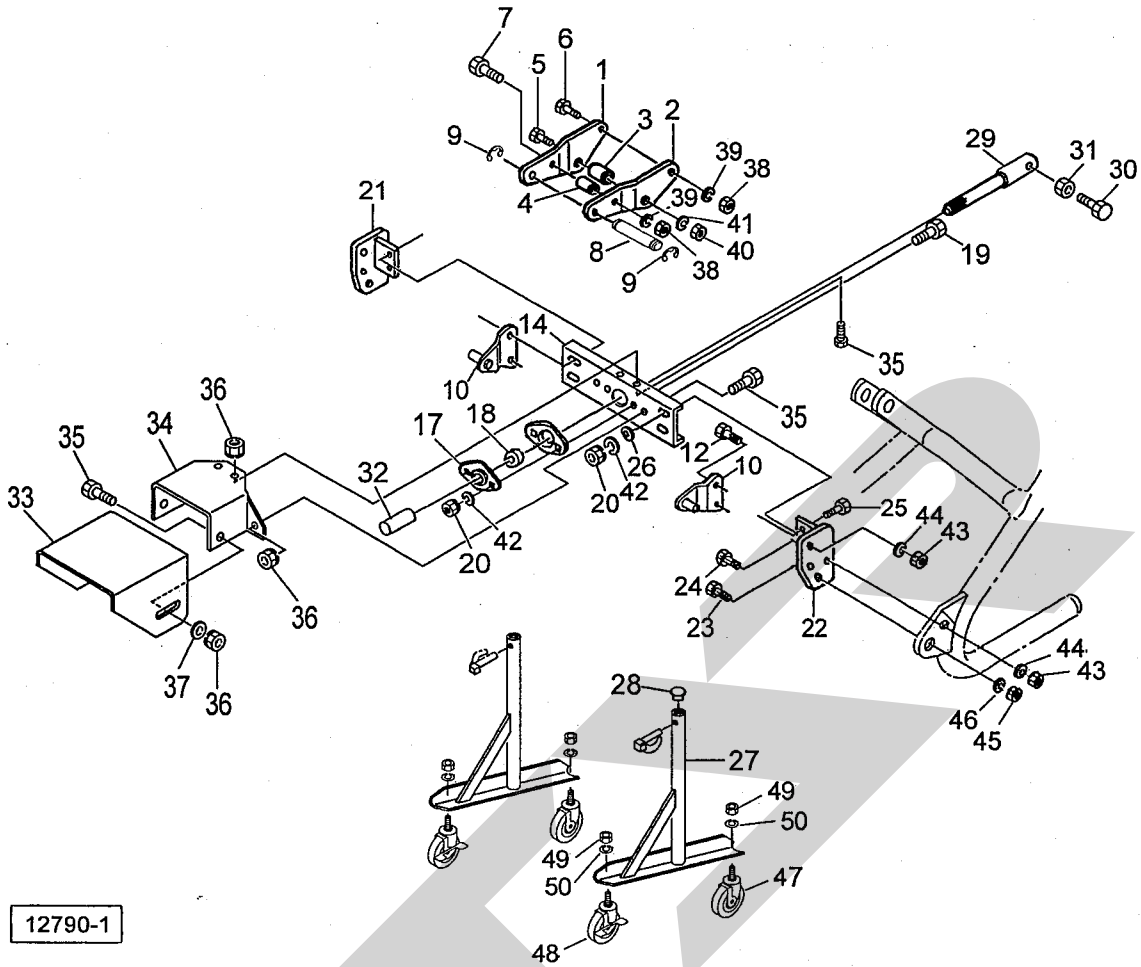

ABA2060BY ブロードカスタ パーツユニット

別番	部品番号	部品名称	個数	別番	部品番号	部品名称	個数
1	0968880004	トップステー; R (BY)	1	29	0968851004	P I CシャフトCP; Y	1
2	0968890004	トップステー; L (BY)	1	30	BSZ08020	コガタボルト 7 M8×20	1
3	092070000M	カラー; 25×44.5	1	31	NSZ08	コガタナット 8 2シュ M8	1
4	072242200M	カラー	1	32	0000963000	P I Cキャップ; 35	1
5	BZ20110	ボルト 8.8 M20×110	1	33	1294870004	カバー; 1	1
6	BZ12100	ボルト 8.8 M12×100	1	34	1294880004	カバー; 2	1
7	BZ12080	ボルト 8.8 M12×80	1	35	BSZ08020	コガタボルト 7 M8×20	6
8	107409000M	ピン	1	36	NSP08	コガタスプリングナット 4 M8	6
9	DE015	Eガタトメワ 15	2	37	WRA08	ヒラザガネ M8	2
10	0968900004	ローリンクピン CP; BY	2	38	NZ12	ナット 8 2シュ M12	2
12	BZ12040	ボルト 8.8 M12×40	4	39	WSA12	バネザガネ 3ゴウ M12	2
14	0968791004	ブラケット	1	40	NZ20	ナット 8 2シュ M20	1
17	JPFL207G	パイフランジ ヒシ PFL207	2	41	WSA20	バネザガネ 3ゴウ M20	1
18	JCS207LLU	ユニットヨウベアリング; CS207LLU	1	42	WSA10	バネザガネ 3ゴウ M10	6
19	BZ10025	コガタボルト 7 M10×25	2	43	NZ12	ナット 8 2シュ M12	6
20	NSZ10	コガタナット 7 2シュ M10	6	44	WSA12	バネザガネ 3ゴウ M12	6
21	0968810004	ブラケット; R	1	45	NZ24	ナット 8 2シュ M24	2
22	0968820004	ブラケット; L	1	46	WSA24	バネザガネ 3ゴウ M24	2
23	BZ24055	ボルト 8.8 M24×55	2	ASY	1343710000	キャストAS; 100 @47~50付	1
24	BZ12040	ボルト 8.8 M12×40	2	47	1346160000	キャスト; 100	2
25	BSZ10030	コガタボルト 7 M10×30	4	48	1346170000	キャスト; 100 (ストッパ付)	2
26	075290100M	ワッシャ; 10	4	49	NA12	ナット 4 2シュ M12	4
27	1346130004	スタンド	2	50	WSA12	バネザガネ 3ゴウ M12	4
28	0008510000	キャップ; 28.6	2				

個数欄の ( ) は本機より流用願います。

※ 本部品表は、ブロードカスタ本体に添付の部品表に貼付して保管いただくようお願いいたします。 ☆. 15. 08. 08