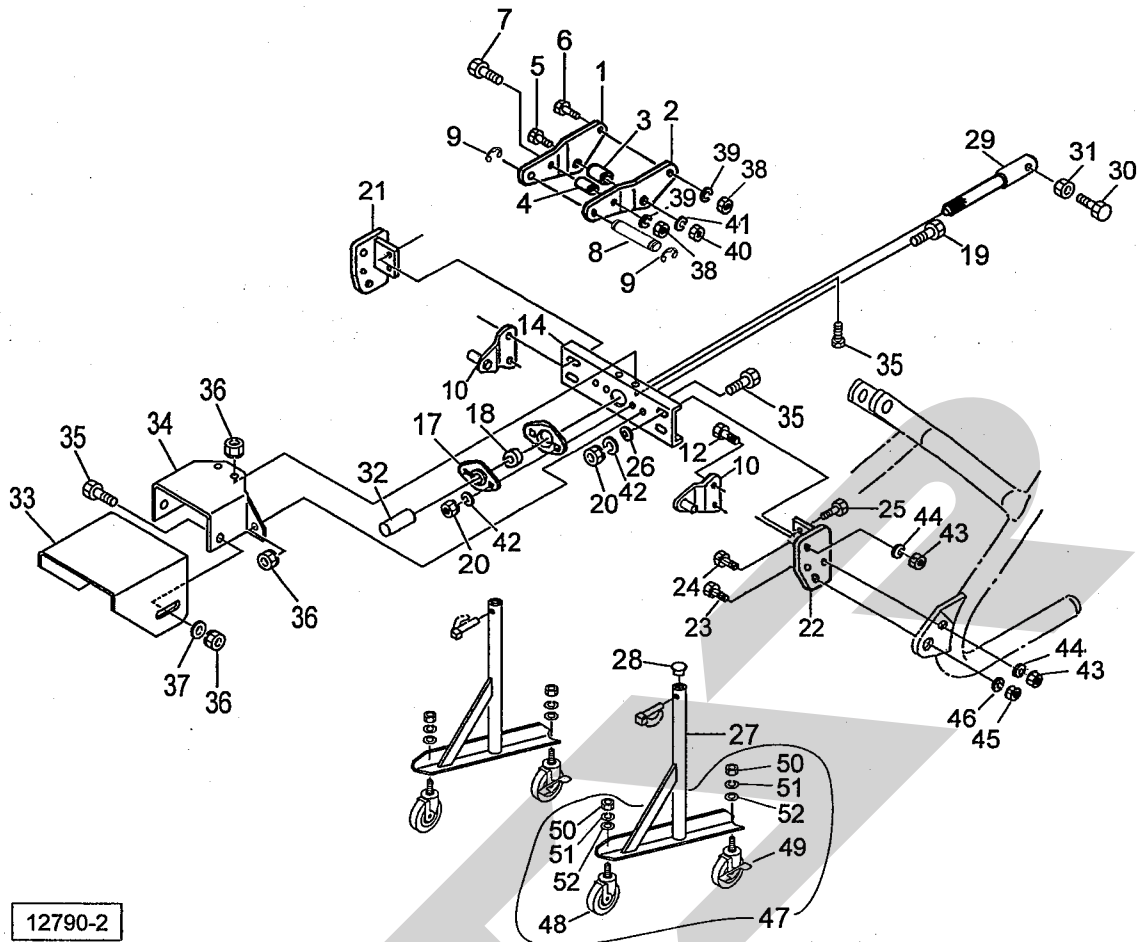

ABA2060BY ブロードカスタ パーツユニット

12790-2

品番	部品番号	部品名称	個数	品番	部品番号	部品名称	個数
1	0968880004	トップステー;R (BY)	1	29	0968851004	PICシャフトCP;Y	1
2	0968890004	トップステー;L (BY)	1	30	BSZ08020	コガタボルト 7 M8×20	1
3	092070000M	カラー;25×44.5	1	31	NSZ08	コガタナット 8 2シュ M8	1
4	072242200M	カラー	1	32	0000963000	PICキャップ;35	1
5	BZ20110	ボルト 8.8 M20×110	1	33	1294870004	カバー;1	1
6	BZ12100	ボルト 8.8 M12×100	1	34	1294880004	カバー;2	1
7	BZ12080	ボルト 8.8 M12×80	1	35	BSZ08020	コガタボルト 7 M8×20	6
8	107409000M	ピン	1	36	NSP08	コガタスプリングナット 4 M8	6
9	DE015	Eガタトメワ 15	2	37	WRA08	ヒラザガネ M8	2
10	0968900004	ローリンクピンCP;BY	2	38	NZ12	ナット 8 2シュ M12	2
12	BZ12040	ボルト 8.8 M12×40	4	39	WSA12	バネザガネ 3ゴウ M12	2
14	0968791004	ブラケット	1	40	NZ20	ナット 8 2シュ M20	1
17	JPFL207G	バイフランジ ヒシ PFL207	2	41	WSA20	バネザガネ 3ゴウ M20	1
18	JCS207LLU	ユニットヨウベアリング CS207LLU	1	42	WSA10	バネザガネ 3ゴウ M10	6
19	BSZ10025	コガタボルト 7 M10×25	2	43	NZ12	ナット 8 2シュ M12	6
20	NSZ10	コガタナット 8 2シュ M10	6	44	WSA12	バネザガネ 3ゴウ M12	6
21	0968810004	ブラケット;R	1	45	NZ24	ナット 8 2シュ M24	2
22	0968820004	ブラケット;L	1	46	WSA24	バネザガネ 3ゴウ M24	2
23	BZ24055	ボルト 8.8 M24×55	2	47	1343710000	キャスタAS;100 ④48~52付	2
24	BZ12040	ボルト 8.8 M12×40	2	48	1346670000	キャスタ;100	1
25	BSZ10030	コガタボルト 7 M10×30	4	49	1346680000	キャスタ;100 (ストップ付)	1
26	075290100M	ワッシャ;10	4	50	NA12	ナット 4 2シュ M12	2
27	1294810004	スタンドCP	2	51	WSA12	バネザガネ 3ゴウ M12	2
28	0008510000	キャップ;28.6	2	52	085137000M	ワッシャ;13×3.2	2

※ 本部品表は、ブロードカスタ本体に添付の部品表に貼付して保管いただくようお願いいたします。 ☆. 15. 10. 29