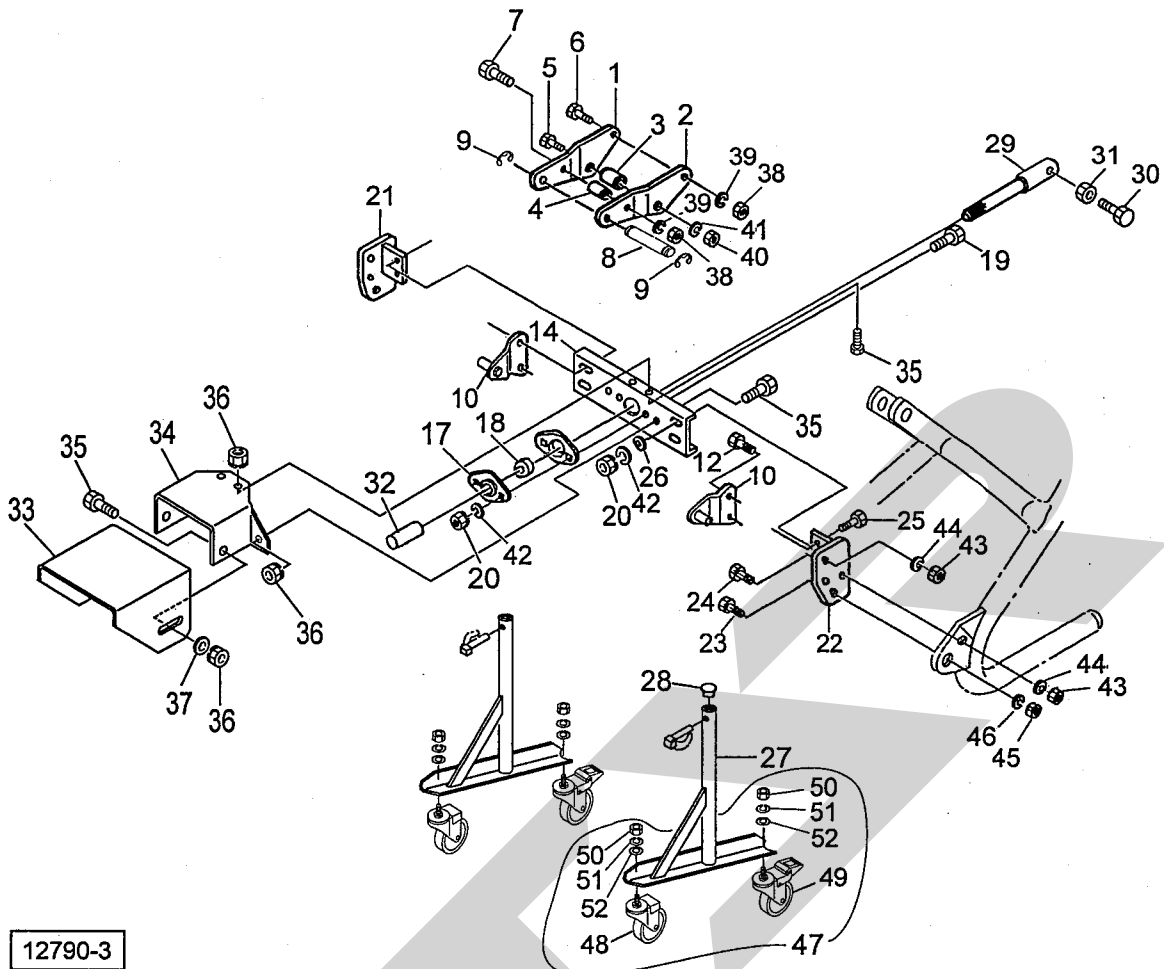

ABA2060BY ブロードカスタ パーツユニット

12790-3

册番	部品番号	部品名称	個数	册番	部品番号	部品名称	個数
1	0968880004	トップステー;R (BY)	1	29	0968851004	P I CシャフトCP;Y	1
2	0968890004	トップステー;L (BY)	1	30	BSZ08020	コガタボルト 7 M8×20	1
3	092070000M	カラー;25×44.5	1	31	NSZ08	コガタナット 8 2シュ M8	1
4	072242200M	カラー	1	32	0000963000	P I Cキャップ;35	1
5	BZ20110	ボルト 8.8 M20×110	1	33	1294870004	カバー;1	1
6	BZ12100	ボルト 8.8 M12×100	1	34	1294880004	カバー;2	1
7	BZ12080	ボルト 8.8 M12×80	1	35	BSZ08020	コガタボルト 7 M8×20	6
8	107409000M	ピン	1	36	NSP08	コガタスプリングナット 4 M8	6
9	DE015	Eガタトメワ 15	2	37	WRA08	ヒラザガネ M8	2
10	0968900004	ローリンクピンCP;BY	2	38	NZ12	ナット 8 2シュ M12	2
12	BZ12040	ボルト 8.8 M12×40	4	39	WSA12	バネザガネ 3ゴウ M12	2
14	0968791004	ブラケット	1	40	NZ20	ナット 8 2シュ M20	1
17	JPFL207G	パイフランジ ヒシ PFL207	2	41	WSA20	バネザガネ 3ゴウ M20	1
18	JCS207LLU	ユニットヨウベアリング CS207LLU	1	42	WSA10	バネザガネ 3ゴウ M10	6
19	BSZ10025	コガタボルト 7 M10×25	2	43	NZ12	ナット 8 2シュ M12	6
20	NSZ10	コガタナット 8 2シュ M10	6	44	WSA12	バネザガネ 3ゴウ M12	6
21	0968810004	ブラケット;R	1	45	NZ24	ナット 8 2シュ M24	2
22	0968820004	ブラケット;L	1	46	WSA24	バネザガネ 3ゴウ M24	2
23	BZ24055	ボルト 8.8 M24×55	2	47	1343710000	キャスタAS;100 @48~52付	2
24	BZ12040	ボルト 8.8 M12×40	2	48	1346670000	キャスタ;100	1
25	BSZ10030	コガタボルト 7 M10×30	4	49	1346680000	キャスタ;100 (ストップ付)	1
26	075290100M	ワッシャ;10	4	50	NA12	ナット 4 2シュ M12	2
27	1346130004	スタンドCP	2	51	WSA12	バネザガネ 3ゴウ M12	2
28	0008510000	キャップ;28.6	2	52	085137000M	ワッシャ;13×3.2	2

※ 本部品表は、ブロードカスタ本体に添付の部品表に貼付して保管いただくようお願いいたします。 ☆ 16. 04. 15