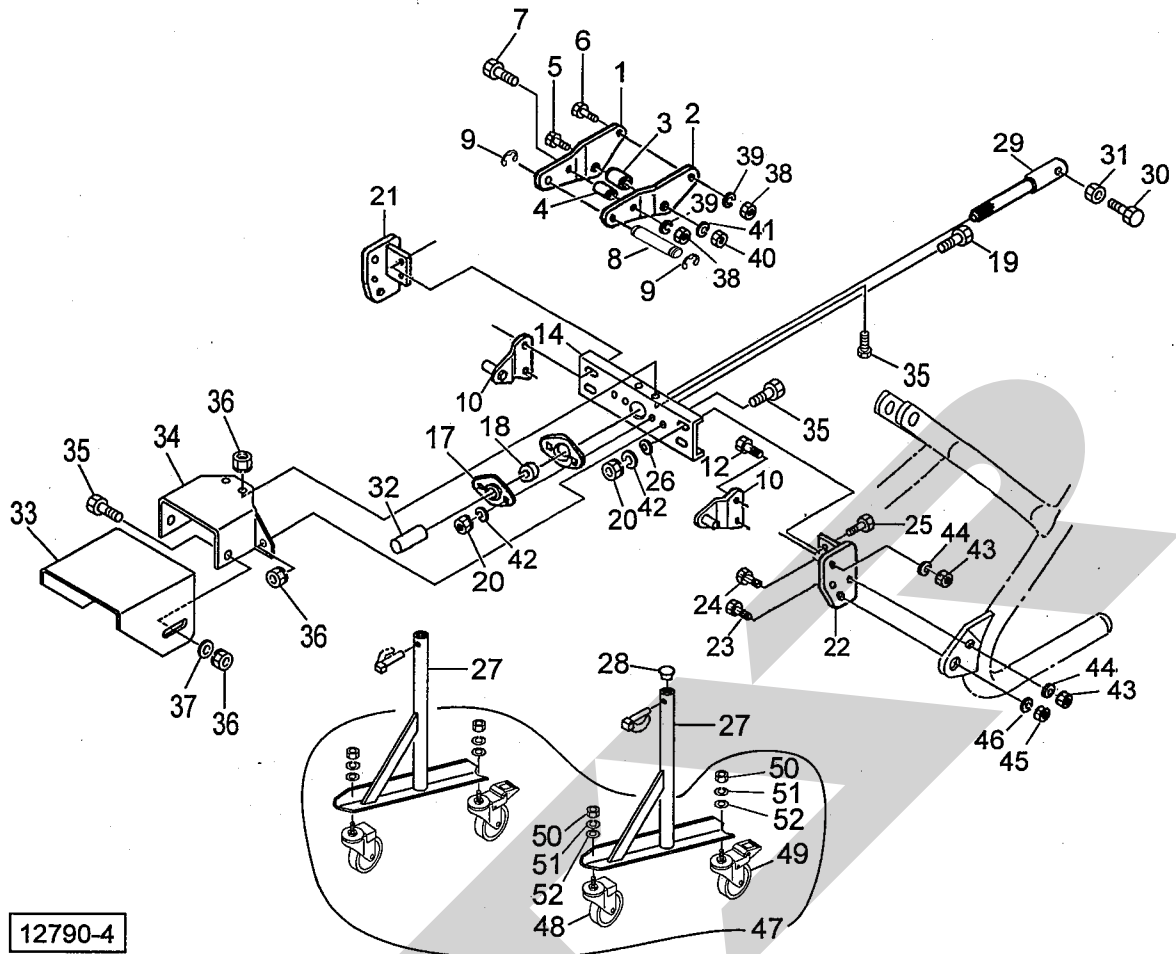

ABA2060BY ブロードカスタ パーツユニット

12790-4

船号	部品番号	部品名称	個数	船号	部品番号	部品名称	個数
1	0968880004	トップステー;R (BY)	1	29	0968851004	P I CシャフトCP ;Y	1
2	0968890004	トップステー;L (BY)	1	30	BSZ08020	コガタボルト 7 M8×20	1
3	092070000M	カラー;25×44.5	1	31	NSZ08	コガタナット 8 2シュ M8	1
4	072242200M	カラー	1	32	0000963000	P I Cキャップ;35	1
5	BZ20110	ボルト 8.8 M20×110	1	33	1294870004	カバー;1	1
6	BZ12100	ボルト 8.8 M12×100	1	34	1294880004	カバー;2	1
7	BZ12080	ボルト 8.8 M12×80	1	35	BSZ08020	コガタボルト 7 M8×20	6
8	107409000M	ピン	1	36	NSP08	コガタスプリングナット 4 M8	6
9	DE015	Eガタトメワ 15	2	37	WRA08	ヒラザガネ M8	2
10	0968900004	ローリンクピンCP ;BY	2	38	NZ12	ナット 8 2シュ M12	2
12	BZ12040	ボルト 8.8 M12×40	4	39	WSA12	バネザガネ 3ゴウ M12	2
14	0968791004	ブラケット	1	40	NZ20	ナット 8 2シュ M20	1
17	JPFL207G	パイフランジ ヒシ PFL207	2	41	WSA20	バネザガネ 3ゴウ M20	1
18	JCS207LLU	ユニットヨウベアリング CS207LLU	1	42	WSA10	バネザガネ 3ゴウ M10	6
19	BSZ10025	コガタボルト 7 M10×25	2	43	NZ12	ナット 8 2シュ M12	6
20	NSZ10	コガタナット 8 2シュ M10	6	44	WSA12	バネザガネ 3ゴウ M12	6
21	0968810004	ブラケットCP ;R	1	45	NZ24	ナット 8 2シュ M24	2
22	0968820004	ブラケットCP ;L	1	46	WSA24	バネザガネ 3ゴウ M24	2
23	BZ24055	ボルト 8.8 M24×55	2	47	1343710000	キャスタAS ;100 ④48~52付	1
24	BZ12040	ボルト 8.8 M12×40	2	48	1346670000	キャスタ ;100	2
25	BSZ10030	コガタボルト 7 M10×30	4	49	1346680000	キャスタ ;100 (ストップ付)	2
26	075290100M	ワッシャ ;10	4	50	NA12	ナット 4 2シュ M12	4
27	1346130004	スタンドCP	2	51	WSA12	バネザガネ 3ゴウ M12	4
28	0008510000	キャップ ;28.6	2	52	085137000M	ワッシャ ;13×3.2	4

※ 本部品表は、ブロードカスタ本体に添付の部品表に貼付して保管いただくようお願いいたします。 ☆. 16. 05. 14