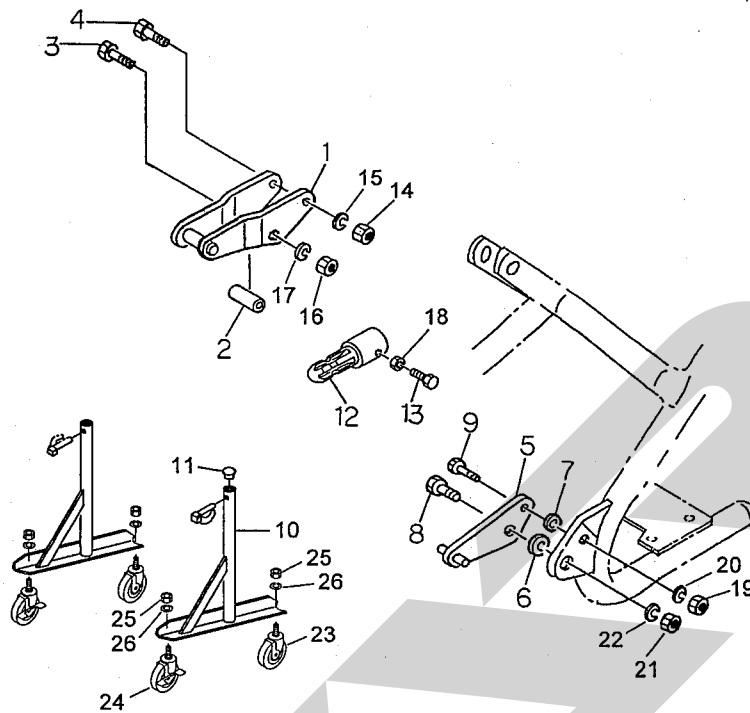

ABA2060F3 ブロードカスタ パーツユニット

12270-1

組号	部品番号	部品名称	個数	組号	部品番号	部品名称	個数
1	0982440004	トップステー; CP;F	1	24	1346170000	キャスト;100 (ストップ付)	2
2	092070000M	カラー; 25×44.5	1	25	NA12	ナット 4 2シュ M12	4
3	BZ20110	ボルト 8.8 M20×110	1	26	WSA12	バネザガネ 3ゴウ M12	4
4	BZ12100	ボルト 8.8 M12×100	1				
5	0982460004	ローリンクピン CP;F3	2				
6	077984000M	ワッシャ; 55×25.5×6	2				
7	065482200M	ワッシャ; 12	2				
8	BZ24060	ボルト 8.8 M24×60	2				
9	BZ12045	ボルト 8.8 M12×45	2				
10	1346130004	スタンド	2				
11	0008510000	キャップ; 28.6	2				
12	0982420004	PI Cシャフト; F	1				
13	BSZ08020	コガタボルト 7 M8×20	1				
14	NZ12	コガタナット 8 2シュ M12	1				
15	WSA12	バネザガネ 3ゴウ M12	1				
16	NZ20	ナット 8 2シュ M20	1				
17	WSA20	バネザガネ 3ゴウ M20	1				
18	NSZ08	コガタナット 8 2シュ M8	1				
19	NZ12	ナット 8 2シュ M12	2				
20	WSA12	バネザガネ 3ゴウ M12	2				
21	NZ24	ナット 8 2シュ M24	2				
22	WSA24	バネザガネ 3ゴウ M24	2				
ASY	1343710000	キャストAS; 100 @23~26付	1				
23	1346160000	キャスト; 100	2				

個数欄の () は本機より流用願います。

※ 本部品表は、ブロードカスタ本体に添付の部品表に貼付して保管いただくようお願いいたします。 ☆. 15. 08. 08