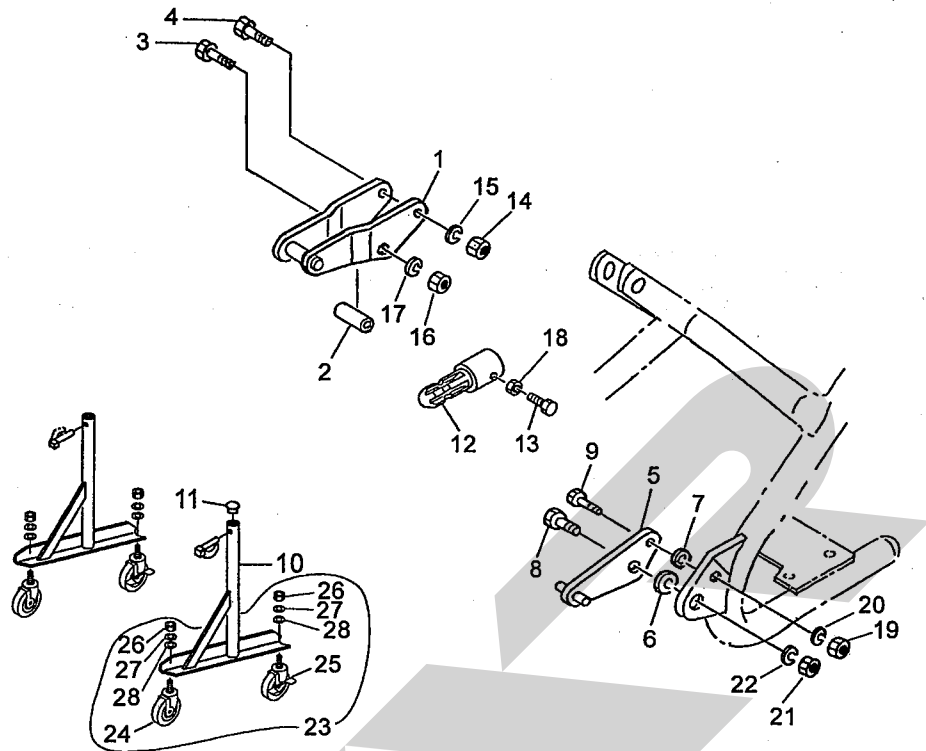

ABA2060F3 ブロードカスタ パーツユニット

12270-2

題号	部品番号	部品名称	個数	題号	部品番号	部品名称	個数
1	0982440004	トップステーCP;F	1	26	NA12	ナット 4 2シュ M12	2
2	092070000M	カラー; 25×44.5	1	27	WSA12	バネザガネ 3ゴウ M12	2
3	BZ20110	ボルト 8.8 M20×110	1	28	085137000M	ワッシャ; 13×3.2	2
4	BZ12100	ボルト 8.8 M12×100	1				
5	0982460004	ローリンクピンCP; F3	2				
6	077984000M	ワッシャ; 55×25.5×6	2				
7	065482200M	ワッシャ; 12	2				
8	BZ24060	ボルト 8.8 M24×60	2				
9	BZ12045	ボルト 8.8 M12×45	2				
10	1346130004	スタンド	2				
11	0008510000	キャップ; 28.6	2				
12	0982420004	PICシャフトCP;F	1				
13	BSZ08020	コガタボルト 7 M8×20	1				
14	NZ12	ナット 8 2シュ M12	1				
15	WSA12	バネザガネ 3ゴウ M12	1				
16	NZ20	ナット 8 2シュ M20	1				
17	WSA20	バネザガネ 3ゴウ M20	1				
18	NSZ08	コガタナット 8 2シュ M8	1				
19	NZ12	ナット 8 2シュ M12	2				
20	WSA12	バネザガネ 3ゴウ M12	2				
21	NZ24	ナット 8 2シュ M24	2				
22	WSA24	バネザガネ 3ゴウ M24	2				
23	1343710000	キャストAS; 100 ②24~28付	2				
24	1346670000	キャスト; 100	1				
25	1346680000	キャスト; 100 (ストッパ付)	1				

※ 本部品表は、ブロードカスタ本体に添付の部品表に貼付して保管いただくようお願いいたします。 ☆. 16. 01. 27