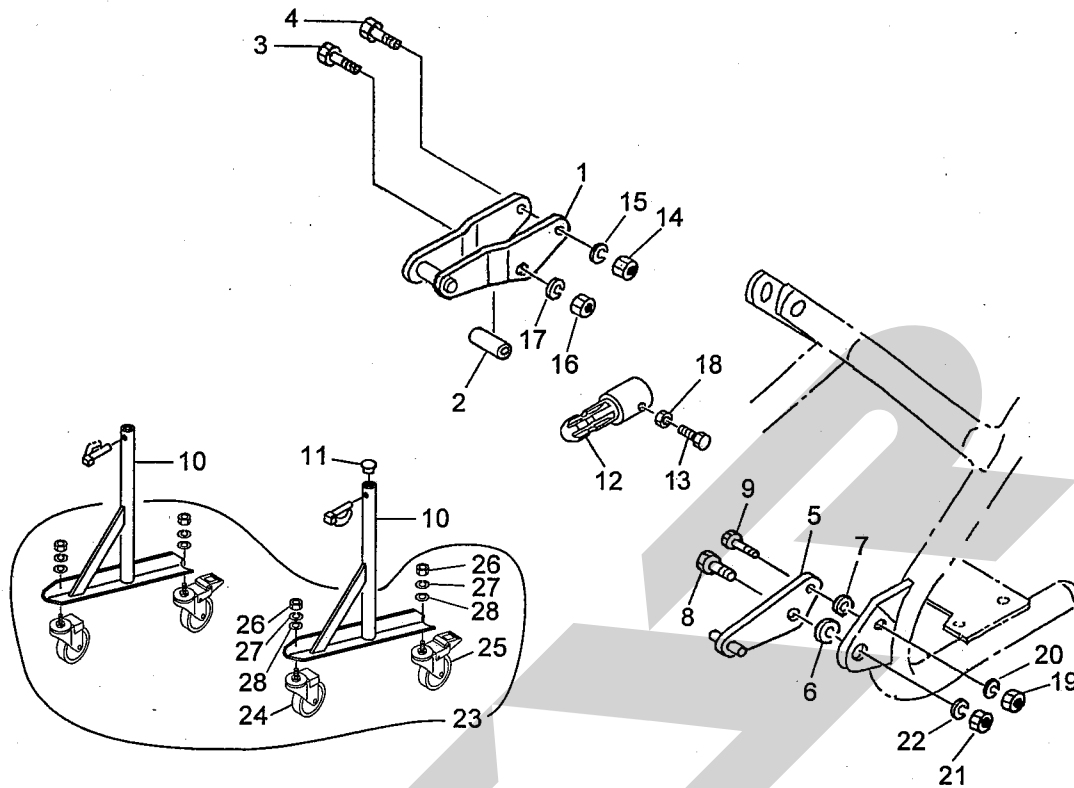

ABA2060F3 ブロードカスタ パーツユニット

12270-3

別冊	部品番号	部品名称	個数	別冊	部品番号	部品名称	個数
1	0982440004	トップステーCP;F	1	26	NA12	ナット 4 2シュ M12	4
2	092070000M	カラー; 25×44.5	1	27	WSA12	バネザガネ 3ゴウ M12	4
3	BZ20110	ボルト 8.8 M20×110	1	28	085137000M	ワッシャ; 13×3.2	4
4	BZ12100	ボルト 8.8 M12×100	1				
5	0982460004	ローリンクピンCP; F3	2				
6	077984000M	ワッシャ; 55×25.5×6	2				
7	065482200M	ワッシャ; 12	2				
8	BZ24060	ボルト 8.8 M24×60	2				
9	BZ12045	ボルト 8.8 M12×45	2				
10	1346130004	スタンド	2				
11	0008510000	キャップ; 28.6	2				
12	0982420004	PICシャフトCP;F	1				
13	BSZ08020	コガタボルト 7 M8×20	1				
14	NZ12	ナット 8 2シュ M12	1				
15	WSA12	バネザガネ 3ゴウ M12	1				
16	NZ20	ナット 8 2シュ M20	1				
17	WSA20	バネザガネ 3ゴウ M20	1				
18	NSZ08	コガタナット 8 2シュ M8	1				
19	NZ12	ナット 8 2シュ M12	2				
20	WSA12	バネザガネ 3ゴウ M12	2				
21	NZ24	ナット 8 2シュ M24	2				
22	WSA24	バネザガネ 3ゴウ M24	2				
23	1343710000	キャストAS; 100 @24~28付	1				
24	1346670000	キャスト; 100	2				
25	1346680000	キャスト; 100 (ストッパ付)	2				

※ 本部品表は、ブロードカスタ本体に添付の部品表に貼付して保管いただくようお願いいたします。 ☆. 16. 05. 14