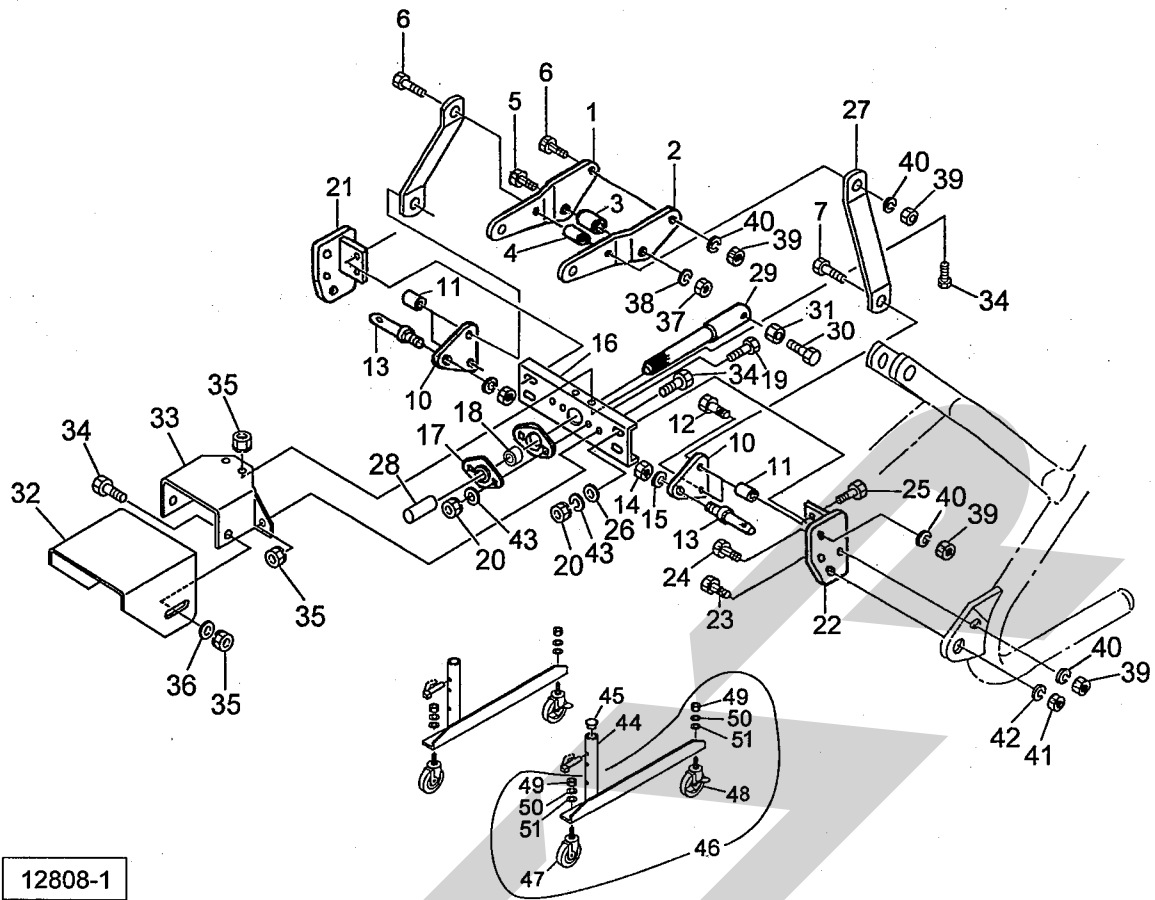

ABA2060G3 ブロードカスタ パーツユニット

12808-1

品番	部品番号	部品名称	個数	品番	部品番号	部品名称	個数
1	1112540004	トップステー;R (GB)	1	28	0000963000	PICキャップ;35	1
2	1112530004	トップステー;L (GB)	1	29	0968851004	PICシャフトCP;Y	1
3	092070000M	カラー;25×44.5	1	30	BSZ08020	コガタボルト 7 M8×20	1
4	072242200M	カラー	1	31	NSZ08	コガタナット 8 2シユ M8	1
5	BZ20110	ボルト 8.8 M20×110	1	32	1294870004	カバー;1	1
6	BZ12100	ボルト 8.8 M12×100	2	33	1294880004	カバー;2	1
7	BZ12080	ボルト 8.8 M12×80	2	34	BSZ08020	コガタボルト 7 M8×20	6
10	0968770004	ローリンクプレート;A-1	2	35	NSP08	コガタスプリングナット 4 M8	6
11	0968910004	カラー;12.5×26	4	36	WRA08	ヒラザガネ M8	2
12	BZ12070	ボルト 8.8 M12×70	2	37	NZZ0	ナット 8 2シユ M20	1
13	000006200M	ローリンクピン;0・I ①14,15付	(2)	38	WSA20	バネザガネ 3ゴウ M20	1
14	NAA22150	ナット 4 1シユ M22×1.5	(2)	39	NZ12	ナット 8 2シユ M12	8
15	WSA22	バネザガネ 3ゴウ M22	(2)	40	WSA12	バネザガネ 3ゴウ M12	8
16	0968791004	ブラケット	1	41	NZ24	ナット 8 2シユ M24	2
17	JPFL207G	パイプランジ ヒシ PFL207	2	42	WSA24	バネザガネ 3ゴウ M24	2
18	JCS207LLU	ユニットヨウベアリング CS207LLU	1	43	WSA10	バネザガネ 3ゴウ M10	6
19	BSZ10025	コガタボルト 7 M10×25	2	44	1346290004	スタンドCP	2
20	NSZ10	コガタナット 8 2シユ M10	6	45	0008510000	キャップ;28.6	2
21	0968810004	ブラケット;R	1	46	1343710000	キャストAS;100 ①47~51付	2
22	0968820004	ブラケット;L	1	47	1346670000	キャスト;100	1
23	BZ24055	ボルト 8.8 M24×55	2	48	1346680000	キャスト;100 (ストッパ付)	1
24	BZ12040	ボルト 8.8 M12×40	2	49	NA12	ナット 4 2シユ M12	2
25	BSZ10030	コガタボルト 7 M10×30	4	50	WSA12	バネザガネ 3ゴウ M12	2
26	075290100M	ワッシャ;10	4	51	085137000M	ワッシャ;13×3.2	2
27	1112550004	サポート;GB	2				

個数欄の ( ) は本機より流用願います。

※ 本部品表は、ブロードカスタ本体に添付の部品表に貼付して保管いただくようお願いいたします。 ☆. 15. 10. 29