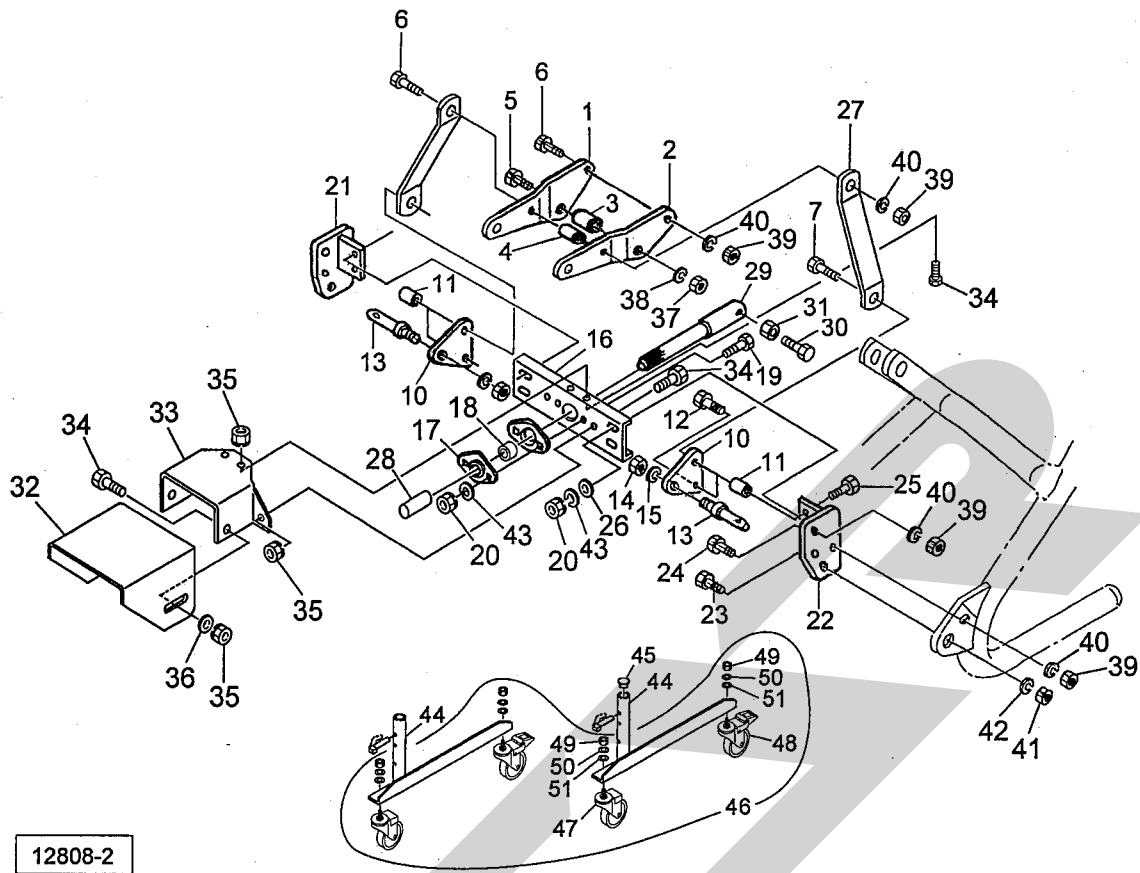

ABA2060G3 ブロードカスタ パーツユニット

12808-2

| 順番 | 部品番号 | 部品名称 | 個数 | 順番 | 部品番号 | 部品名称 | 個数 |
|----|------------|----------------------|-----|----|------------|---------------------|----|
| 1 | 1112540004 | トップステー;R (GB) | 1 | 28 | 0000963000 | PICキャップ;35 | 1 |
| 2 | 1112530004 | トップステー;L (GB) | 1 | 29 | 0968851004 | PICシャフトCP;Y | 1 |
| 3 | 092070000M | カラー;25×44.5 | 1 | 30 | BSZ08020 | コガタボルト 7 M8×20 | 1 |
| 4 | 072242200M | カラー | 1 | 31 | NSZ08 | コガタナット 8 2シュ M8 | 1 |
| 5 | BZ20110 | ボルト 8.8 M20×110 | 1 | 32 | 1294870004 | カバー;1 | 1 |
| 6 | BZ12100 | ボルト 8.8 M12×100 | 2 | 33 | 1294880004 | カバー;2 | 1 |
| 7 | BZ12080 | ボルト 8.8 M12×80 | 2 | 34 | BSZ08020 | コガタボルト 7 M8×20 | 6 |
| 10 | 0968770004 | ローリンクプレート;A-1 | 2 | 35 | NSP08 | コガタスプリングナット 4 M8 | 6 |
| 11 | 0968910004 | カラー;12.5×26 | 4 | 36 | WRA08 | ヒラザガネ M8 | 2 |
| 12 | BZ12070 | ボルト 8.8 M12×70 | 2 | 37 | NZ20 | ナット 8 2シュ M20 | 1 |
| 13 | 000006200M | ローリンクピン;0・I (14,15付) | (2) | 38 | WSA20 | バネザガネ 3ゴウ M20 | 1 |
| 14 | NAA22150 | ナット 4 1シュ M22×1.5 | (2) | 39 | NZ12 | ナット 8 2シュ M12 | 8 |
| 15 | WSA22 | バネザガネ 3ゴウ M22 | (2) | 40 | WSA12 | バネザガネ 3ゴウ M12 | 8 |
| 16 | 0968791004 | ブラケット | 1 | 41 | NZ24 | ナット 8 2シュ M24 | 2 |
| 17 | JPFL207G | パイプランジ ヒシ PFL207 | 2 | 42 | WSA24 | バネザガネ 3ゴウ M24 | 2 |
| 18 | JCS207LLU | ユニットヨウベアリング CS207LLU | 1 | 43 | WSA10 | バネザガネ 3ゴウ M10 | 6 |
| 19 | BSZ10025 | コガタボルト 7 M10×25 | 2 | 44 | 1346290004 | スタンドCP | 2 |
| 20 | NSZ10 | コガタナット 8 2シュ M10 | 6 | 45 | 0008510000 | キャップ;28.6 | 2 |
| 21 | 0968810004 | ブラケットCP;R | 1 | 46 | 1343710000 | キャストAS;100 (47~51付) | 1 |
| 22 | 0968820004 | ブラケットCP;L | 1 | 47 | 1346670000 | キャスト;100 | 2 |
| 23 | BZ24055 | ボルト 8.8 M24×55 | 2 | 48 | 1346680000 | キャスト;100 (ストッパ付) | 2 |
| 24 | BZ12040 | ボルト 8.8 M12×40 | 2 | 49 | NA12 | ナット 4 2シュ M12 | 4 |
| 25 | BSZ10030 | コガタボルト 7 M10×30 | 4 | 50 | WSA12 | バネザガネ 3ゴウ M12 | 4 |
| 26 | 075290100M | ワッシャ;10 | 4 | 51 | 085137000M | ワッシャ;13×3.2 | 4 |
| 27 | 1112550004 | サポート;GB | 2 | | | | |