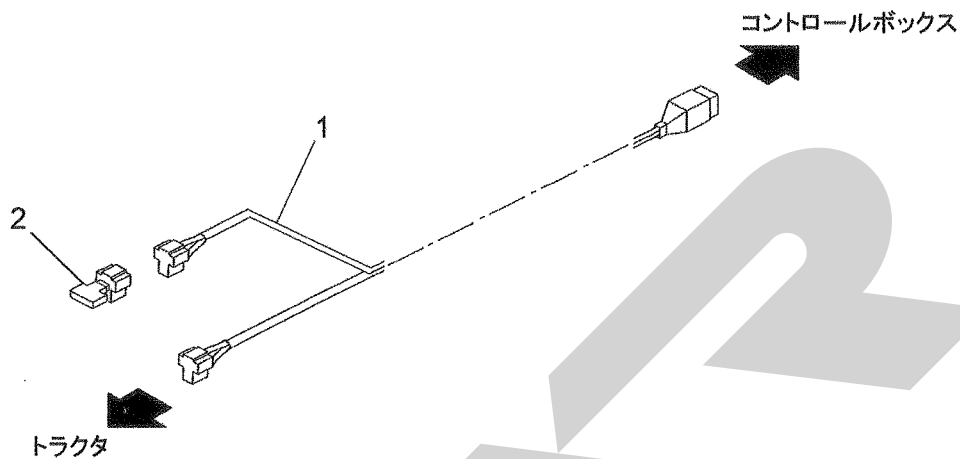

14360

見出番号	部品番号	部品名称	個数	備考
ASY	1500970000	オプションAS	1	オプション ①1,2付
1	1505860000	AGポートケーブル	1	オプション
2	1506760000	シュウタンテイコウ	1	オプション