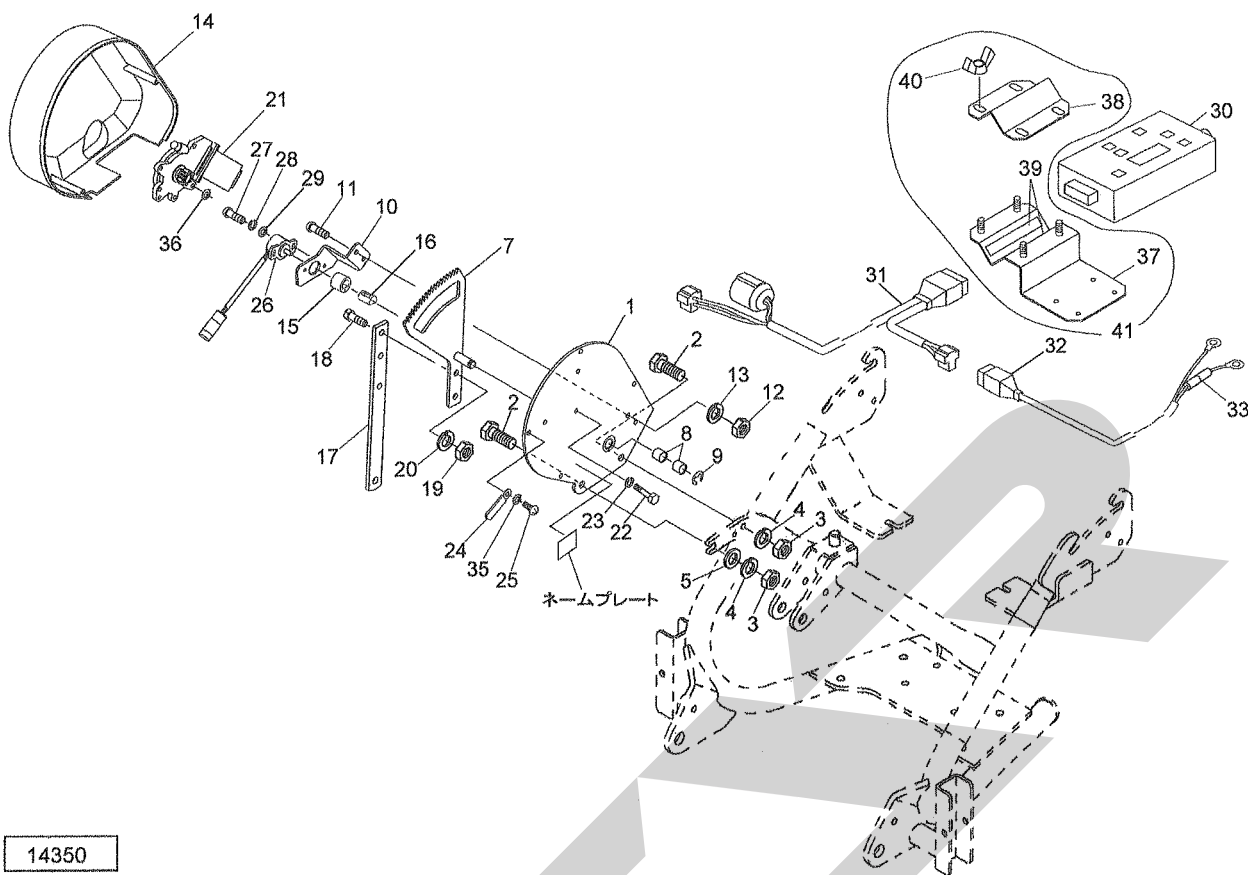

ACB3000 オート・アジャスト・コントローラ

14350

見出番号	部品番号	部品名称	個数	備考
1	145822000R	ブラケットCP	1	
2	BSZ10030	コガタボルト 7 M10×30	2	
3	NSZ10	コガタナット 8 2シュ M10	2	
4	WSA10	バネザガネ 3ゴウ M10	2	
5	044098500M	ワッシャ; 10	1	
7	1461250000	ギヤASY	1	Ⓔ15, 16付
8	KBB-1212B	カーボンドライブアリング B 12×14×12	2	
9	DE008	Eガタトメワ 8	1	
10	145828000M	ブラケット; センサ	1	
11	CP06016	ナベコネジ M6×16	2	
12	NZ06	ナット 8 2シュ M6	2	
13	WS06	バネザガネ 2ゴウ M6	2	
14	1458290000	カバー	1	
15	1458300000	ガイドピース	1	
16	1458310000	スプリング (ポジションセンサ)	1	
17	145832000M	レバー	1	
18	BSZ08025	コガタボルト 7 M8×25	2	
19	NSZ08	コガタナット 8 2シュ M8	2	
20	WSA08	バネザガネ 3ゴウ M8	2	
21	1434811000	パワーウインドモーターCP	1	
22	BZ06055	ボルト 8. 8 M6×55	3	
23	WS06	バネザガネ 2ゴウ M6	3	
24	0959620000	クランプ	1	
25	TPA04020	ナベタッピンネジ A 4. 0×20	4