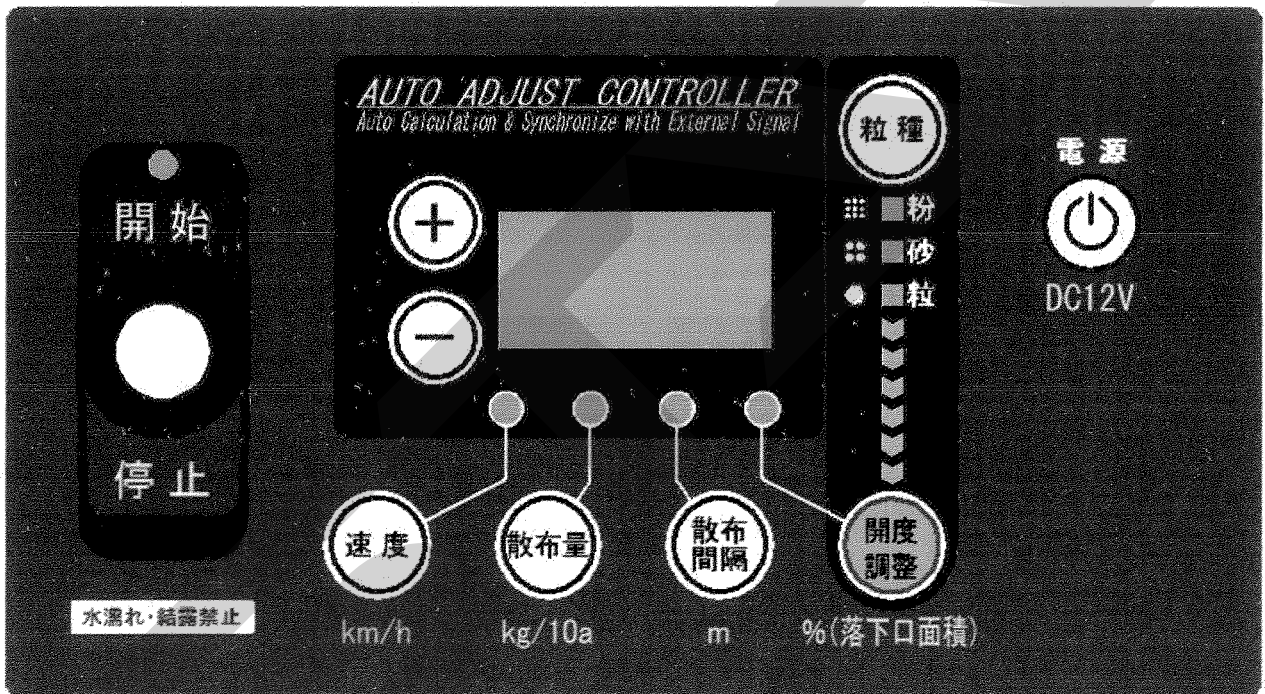

# STAR

ブロードキャスト用  
**オート・アジャスト・コントローラ**

製品コード K34512  
型式 ACB3000

部品表

株式会社IHIスター

START

- 部品ご注文の際は、必ず部品供給型式をご連絡ください。
- 補用部品の一部には、まとめ・セット販売のみの部品があります。

本部品表は、お手持ちのブロードキャスタ本体の部品表と一緒に大切に保管してください。