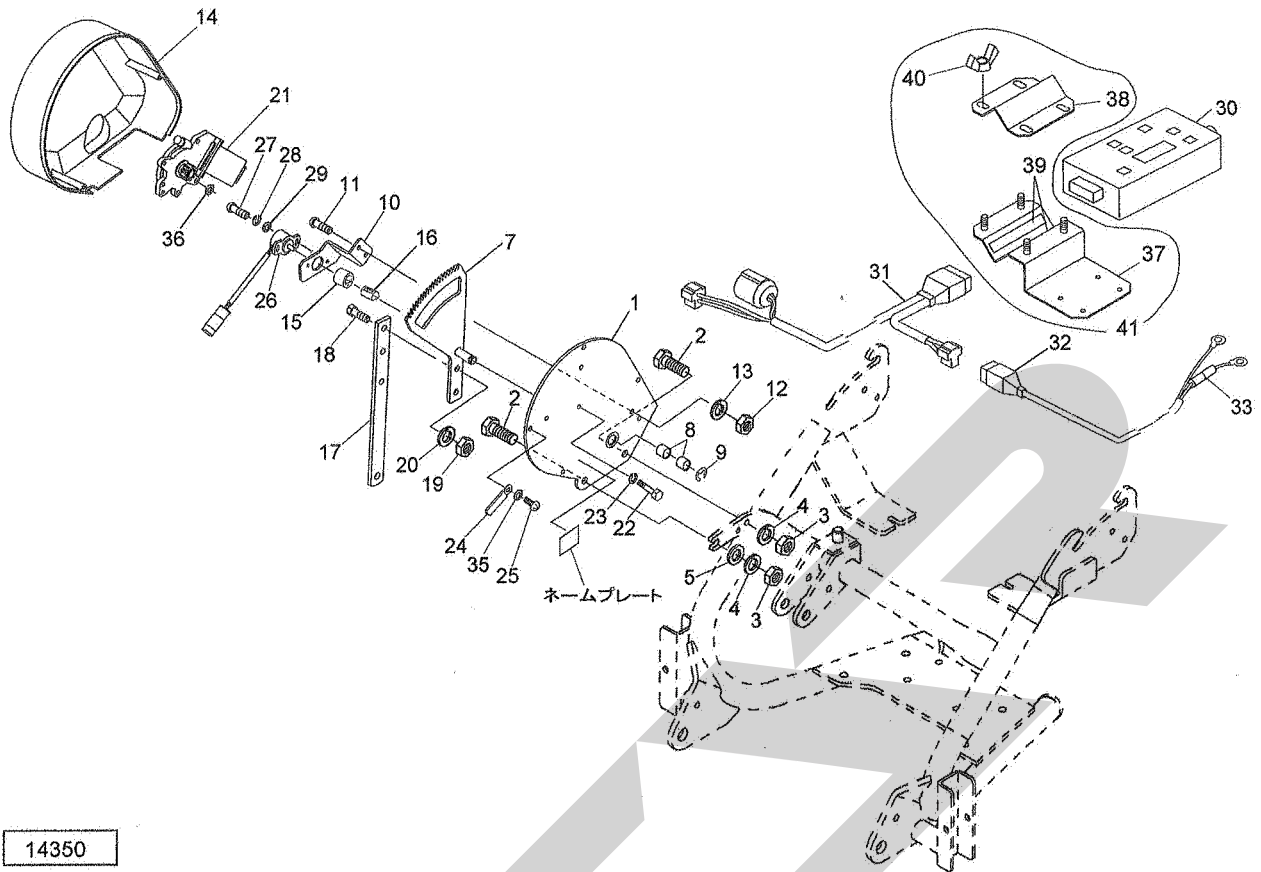

ACB3000 オート・アジャスト・コントローラ

14350

見出番号	部品番号	部品名称	個数	備考
26	1347020000	カクドセンサ; 60°	1	
27	CP04012	ナベコネジ M4×12	2	
28	WS04	バネザガネ 2ゴウ M4	2	
29	WRA04	ヒラザガネ M4	2	
30	1497931000	コントロールボックス; ACB	1	
31	1488210000	セツゾクコード	1	
32	1345440000	コード; 3500	1	①33付
33	FU30	ヒューズ; 30A	1	
35	WRA04	ヒラザガネ M4	1	
36	WRA06	ヒラザガネ M6	-	
37	1488510000	ブラケットCP	1	オプション
38	143484000M	ブラケット	1	オプション
39	1434850000	シール	4	オプション
40	NE06	チョウナット 2シユ M6	4	オプション
41	1488420000	ブラケットASY	1	オプション ①37~40付