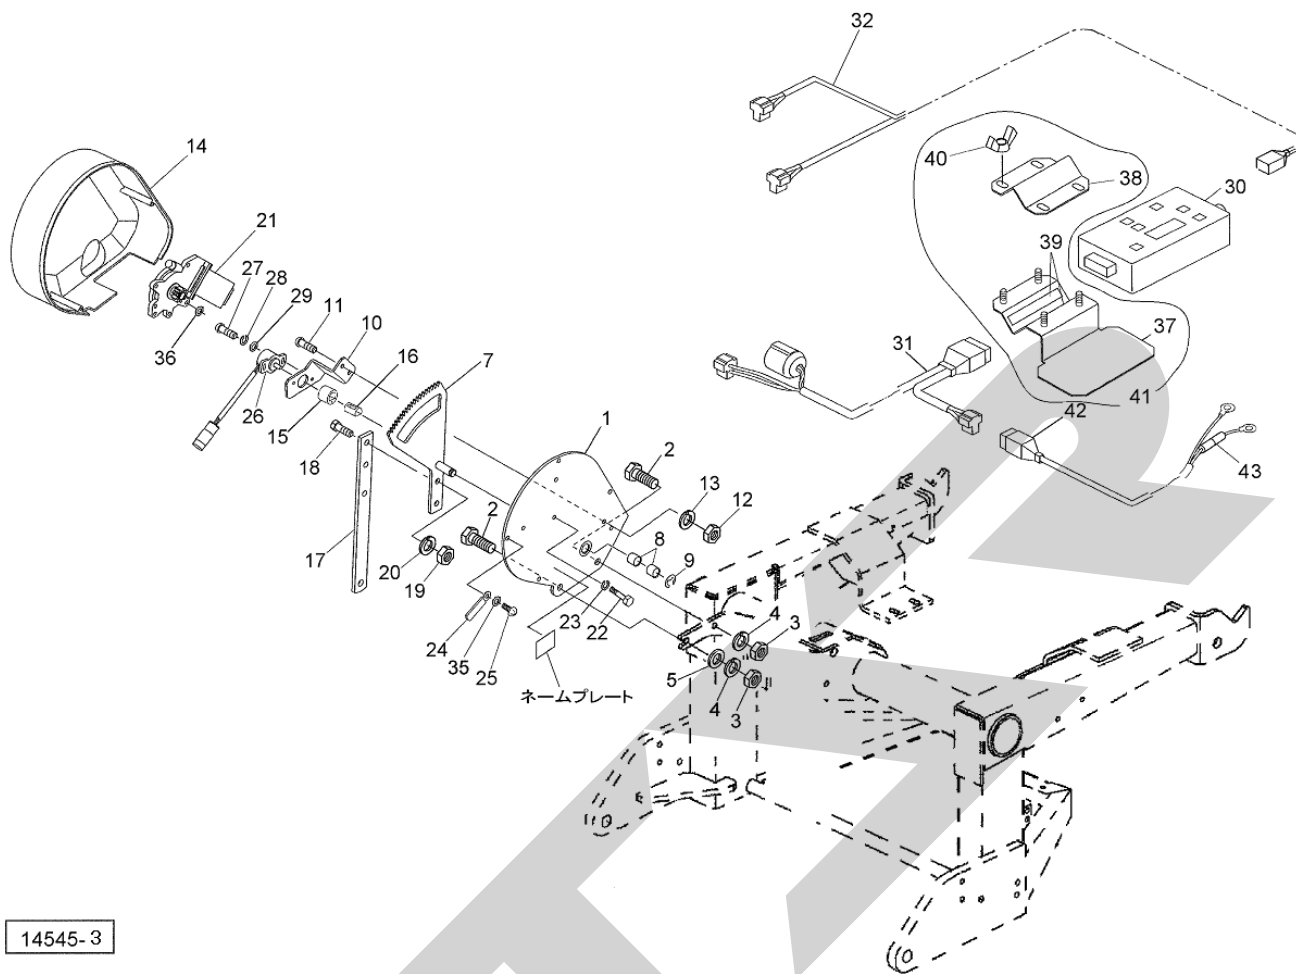

ACB3100K オート・アジャスト・コントローラ

14545-3

見出番号	部品番号	部品名称	個数	備考
26	1347020100	カクドセンサ; 60°	1	
27	CP04012	+ナベコネジ M4×12	2	
28	WS04	バネザガネ 2ゴウ M4	2	
29	WRA04	ヒラザガネ M4	2	
30	1560681000	コントロールボックス; ACB31	1	
31	1488210000	セツゾクコード	1	
32	1531360000	AGポートケーブル	1	
33	1506760000	シュウタンテイコウ	1	
35	WRA04	ヒラザガネ M4	1	
36	WRA06	ヒラザガネ M6	-	
37	148851100M	ブラケットCP	1	
38	143484000M	ブラケット	1	
39	1434850000	シール	4	
40	NE06	チョウナット 2シュ M6	4	
41	1534500000	ブラケット; クミ	1	④37~40付
42	1345440000	コード; 3500	1	オプション④43付
43	FU30	ヒューズ; 30A	1	オプション